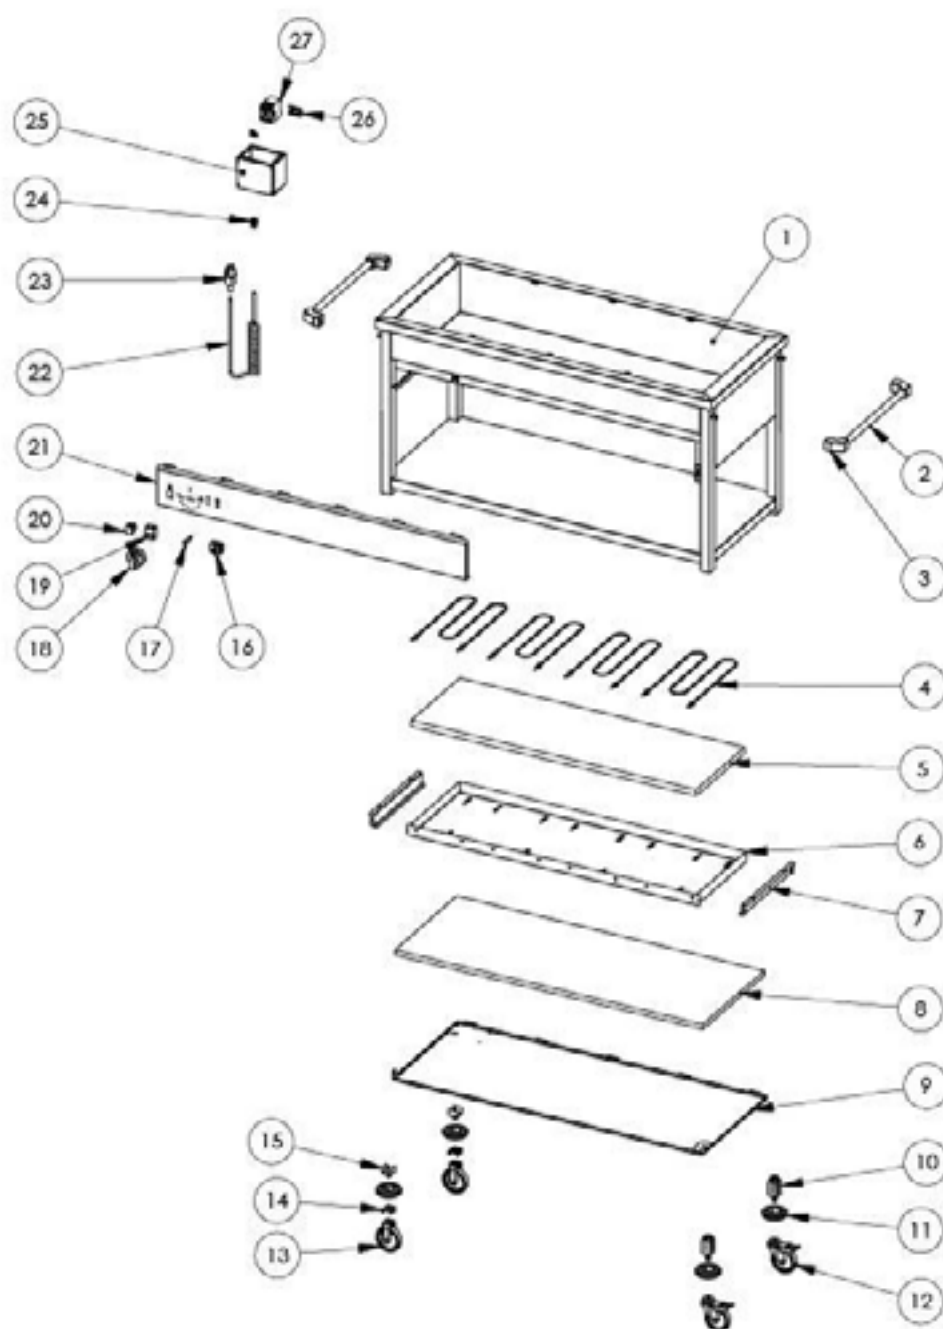

**Bain-Marie Wagen mit einem Becken für 2x
GN1/1880x600x850 mm**
Katalog-Code: VBM09606

Teilenummer (V abb. Teilenummer vom bild)	Name	Code
V942266093V01-01	Gehäuse	
V942266093V01-02	Rohr	
V942266093V01-03	Griff	C011304
V942266093V01-04	Heizung 800W 230V	C008651
V942266093V01-05	Dämmmatte	
V942266093V01-06	Heizungsgehäuse	
V942266093V01-07	Griff	
V942266093V01-08	Dämmmatte	
V942266093V01-09	Untere Abdeckung	
V942266093V01-10	Stift	C008408
V942266093V01-11	Stoßgummi	
V942266093V01-12	Schwenkrad mit Bremse	C010324
V942266093V01-13	Festrاد ohne Bremse	C011858
V942266093V01-14	Schutz des Pflocks	
V942266093V01-15	Griff	
V942266093V01-16	Sicherheitsthermostat	C008097
V942266093V01-17	Orange Kontrollleuchte	C008036
V942266093V01-18	Stalghost-Drehknopf	C011147
V942266093V01-19	Thermostat	C008594
V942266093V01-20	Hermetischer Schalter	C010466
V942266093V01-21	Steuerabdeckung	
V942266093V01-22	Spiralkabel	
V942266093V01-23	Stecker	
V942266093V01-24	Kabelverschraubung	
V942266093V01-25	elektrische Dose	
V942266093V01-26	Montageschiene	
V942266093V01-27	Schütz	C008045