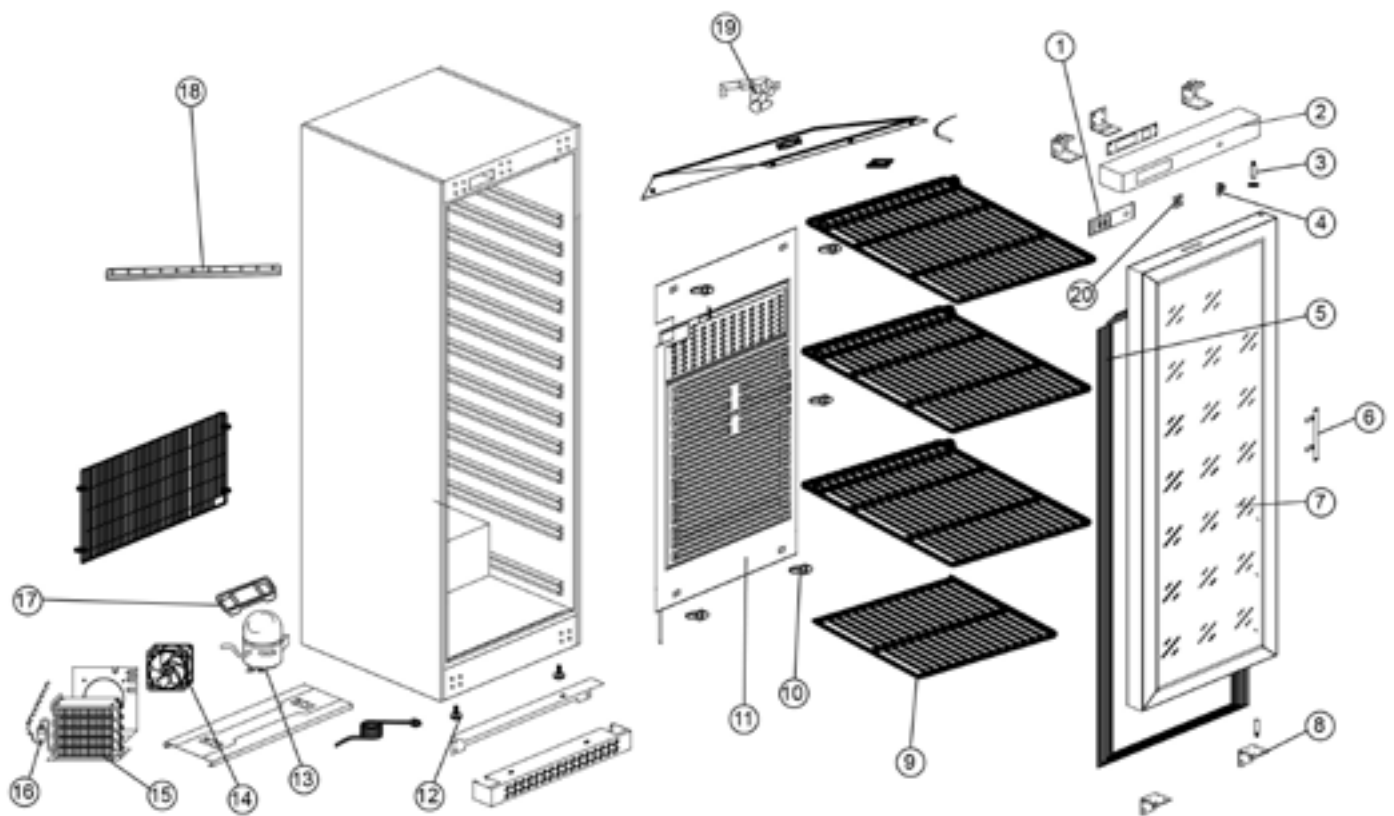

Kühlschrank mit Glastür GT66, Abmessung 775 x 695 x 1900 mm (BxTxH)
Katalog-Code: KT1703600

Teilenummer (V abb.Teilenummer vom bild)	Name	Code
V880604V02-01	Thermostat	
V880604V02-02	Frontpanel	C011881
V880604V02-03	Scharnierachse	C010477
V880604V02-04	Schloss	C008773
V880604V02-05	Dichtung	C007569
V880604V02-06	Türgriff	C010132
V880604V02-07	Tür	
V880604V02-08	Scharnierhalterung	C010479
V880604V02-09	Untere Ablage	
V880604V02-10	Verdampfer Befestigung	
V880604V02-11	Verdampfer	
V880604V02-12	Füßchen	C006110
V880604V02-13	Kompressor	C012180
V880604V02-14	Verflüssigerventilator	C001101
V880604V02-15	Verflüssiger	C009466
V880604V02-16	Trocknerfilter	C010068
V880604V02-17	Kondenswasserbehälter	C010482
V880604V02-18	Beleuchtung	
V880604V02-19	Ventilator	C011873
V880604V02-20	Schalter	