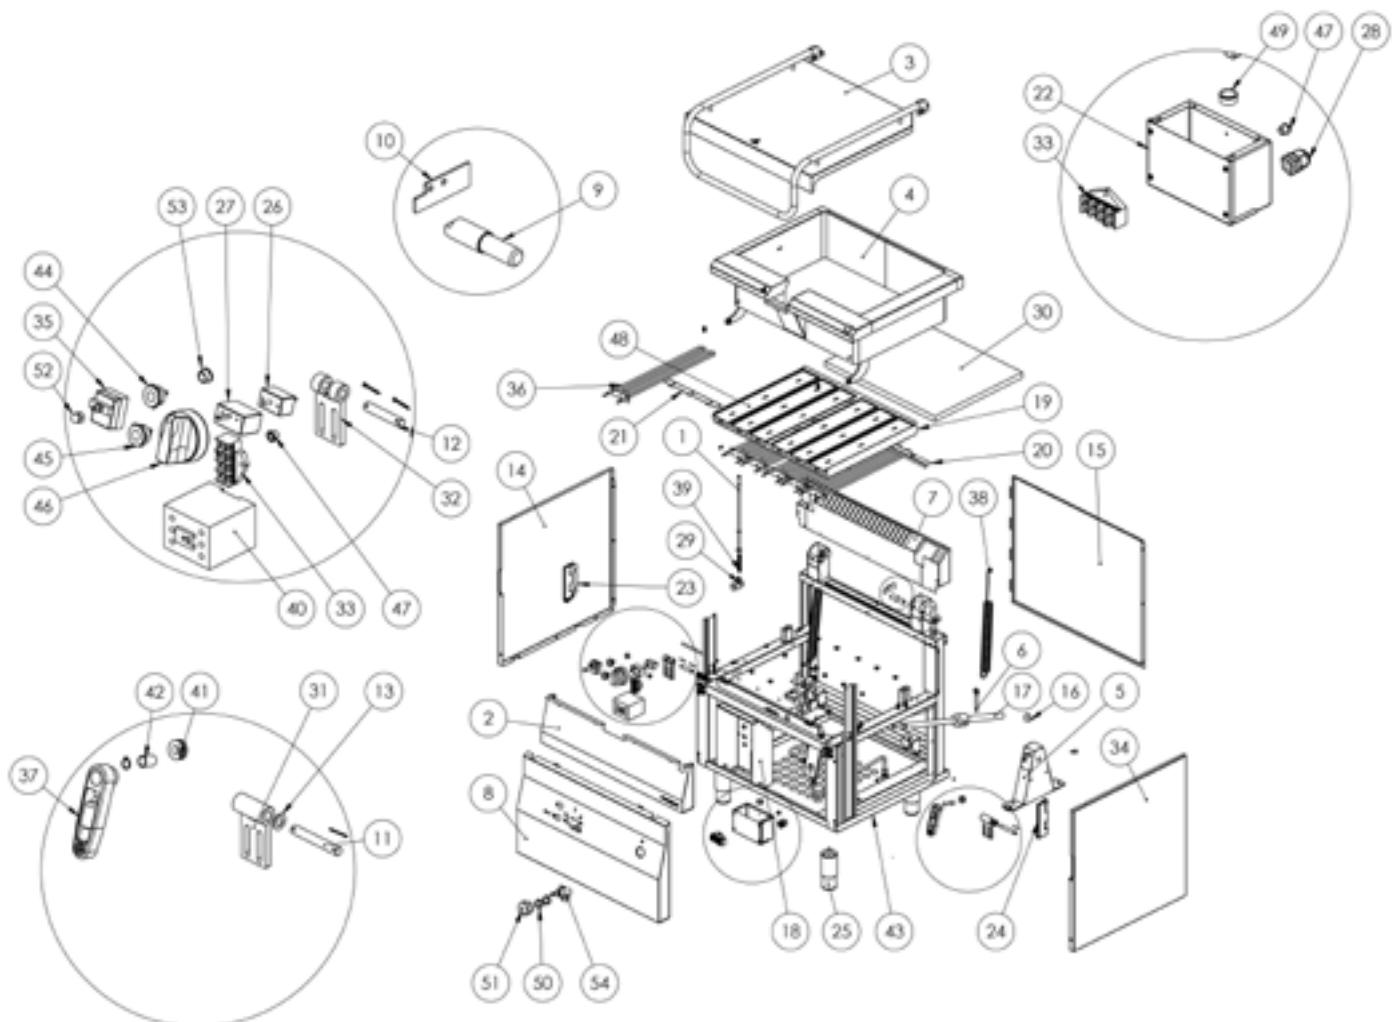

**Elektro-Kippbratpfanne Serie 700 ND, 200 Koteletts/h,
800 x 700 x 850 mm (BxTxH)**
Katalog-Code: SL381680S

Teilenummer (V abb.Teilenummer vom bild)	Name	Code
V9740000V04-01	Gewindeschneiderstift	
V9740000V04-02	Frontpanel	
V9740000V04-03	Abdeckung	
V9740000V04-04	Kochmulde des Brenners	
V9740000V04-05	Stütze	
V9740000V04-06	Federspannung	
V9740000V04-07	Entlüftung	
V9740000V04-08	Unteres Frontgehäuseteil	
V9740000V04-09	Scharnierachse	
V9740000V04-10	Scharnierachsensperre	
V9740000V04-11	Bolzen	
V9740000V04-12	Bolzen	
V9740000V04-13	Achsunterlegscheibe	
V9740000V04-14	Seitliches Gehäuse	
V9740000V04-15	Umschlagrückseite	
V9740000V04-16	Ventil	C012906
V9740000V04-17	Hebemechanismus der Schüssel	
V9740000V04-18	Elektrische Abdeckung	
V9740000V04-19	Heizungsabdeckung	
V9740000V04-20	Winkel der Heizungsabdeckung	
V9740000V04-21	Heizungsklammer	
V9740000V04-22	Verbindungsbox Gehäuse	
V9740000V04-23	Wandtafel	
V9740000V04-24	Wandtafel	
V9740000V04-25	Runder Fuß	C007292
V9740000V04-26	Thermostat 299°C	C005517
V9740000V04-27	Drehschalter	C009020
V9740000V04-28	Verschraubung PG16	C001273
V9740000V04-29	Endausschalter	C007045
V9740000V04-30	Dämmmatte	
V9740000V04-31	linkes Scharnier	
V9740000V04-32	linkes Scharnier	
V9740000V04-33	Anschlusswürfel	C009005
V9740000V04-34	Seitliches Gehäuse	
V9740000V04-35	Sicherheitsthermostat 329 C	C008953
V9740000V04-36	Heizung 1800W 230V	C013063
V9740000V04-37	Abklappbare Kurbel	C010994

Teilenummer (V abb.Teilenummer vom bild)	Name	Code
V9740000V04-38	Feder	C010640
V9740000V04-39	Feder	C011155
V9740000V04-40	Schütz	C010997
V9740000V04-41	Drucklager	C011156
V9740000V04-42	Wellenhülse	C010996
V9740000V04-43	Rahmen	
V9740000V04-44	Orange Kontrollleuchte	
V9740000V04-45	Grünes Kontrollleuchte	
V9740000V04-46	Stalgast-Drehknopf	C011147
V9740000V04-47	Tülle fi8	C010767
V9740000V04-48	Heizungsgehäuse	
V9740000V04-49	Tülle	
V9740000V04-50	Mutter	C013082
V9740000V04-51	Drehknopf	
V9740000V04-52	Kappemutter	
V9740000V04-53	Tülle	C011154