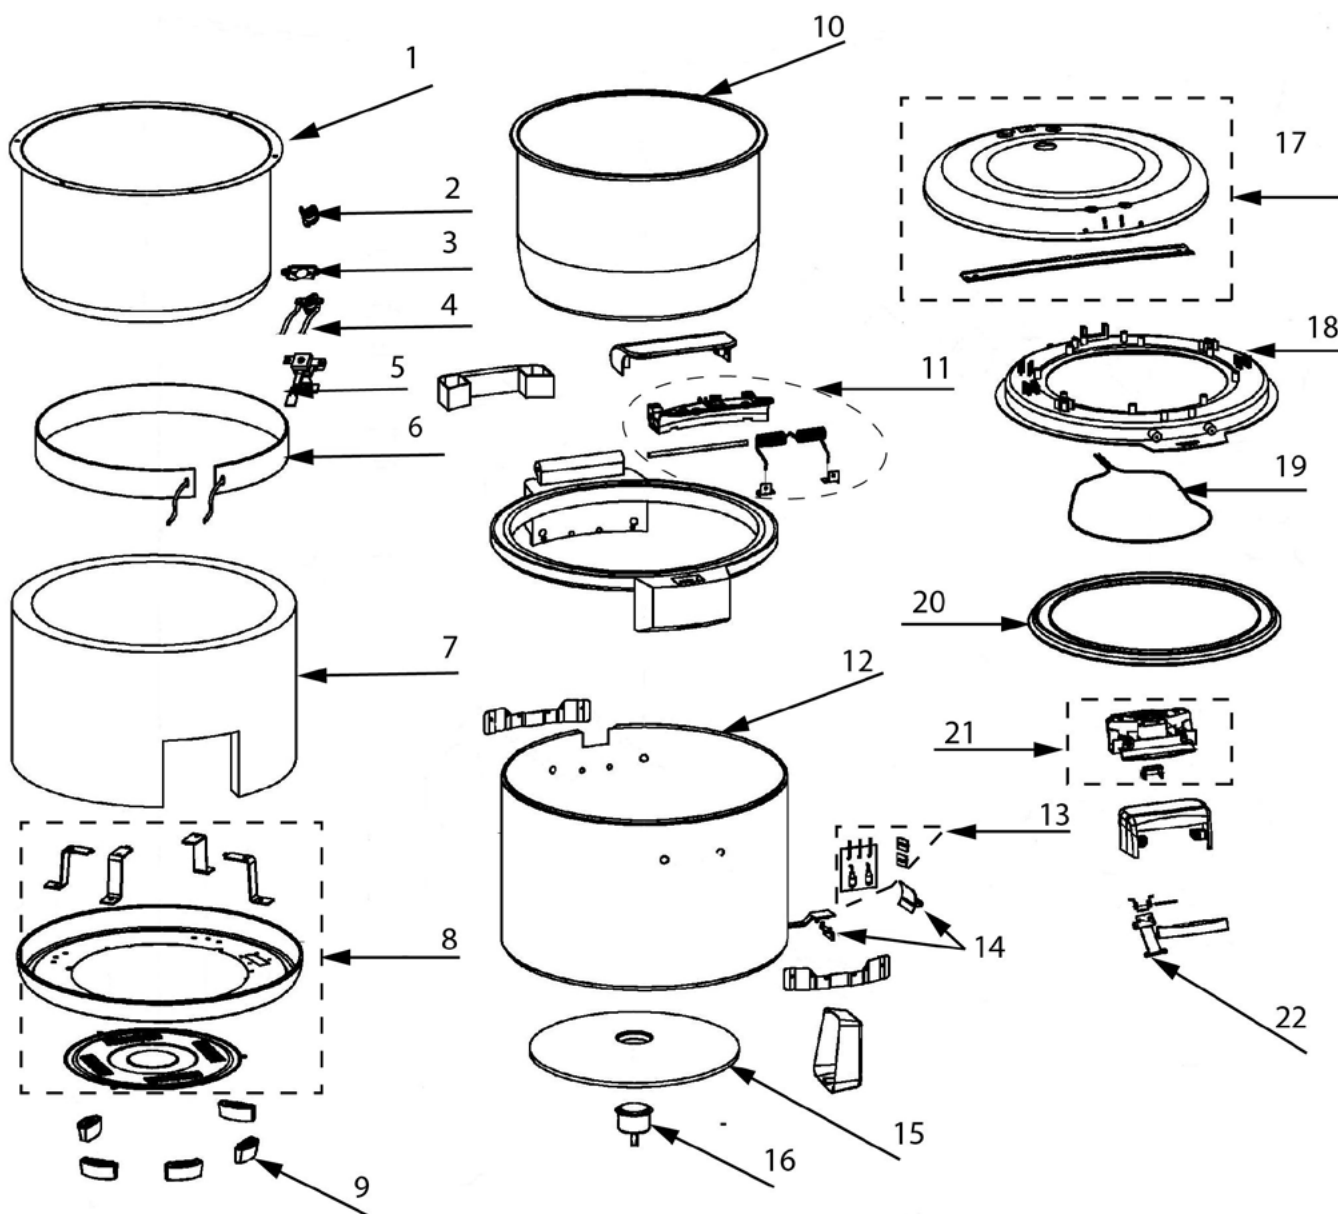

**Reiskocher, 6 Liter, Abmessung 470 x 420 x 350 mm
(BxTxH)**
Katalog-Code: KE2801006

Teilenummer (V abb.Teilenummer vom bild)	Name	Code
V771101V01-01	Behälter	C012652
V771101V01-02	Thermostat	C010140
V771101V01-03	Gehäuse	
V771101V01-04	Thermostat	C010095
V771101V01-05	Umschalter	C010094
V771101V01-06	Heizelement	
V771101V01-07	Behälter	
V771101V01-08	Unteres Gehäuse	
V771101V01-09	Füßchen	
V771101V01-10	Behälter	C004085
V771101V01-11	Handgriff mit Feder	
V771101V01-12	Gehäuse	
V771101V01-13	Steuertafel	
V771101V01-14	Hauptschalter	
V771101V01-15	Heizelement	C009257
V771101V01-16	Temperaturbegrenzer	C009190
V771101V01-17	Abdeckung	
V771101V01-18	Abdeckring aus Kunststoff	C013691
V771101V01-19	Heizelement	C011971
V771101V01-20	Ring	C013006
V771101V01-21	Halterung für die Klinke	
V771101V01-22	Verriegeln	