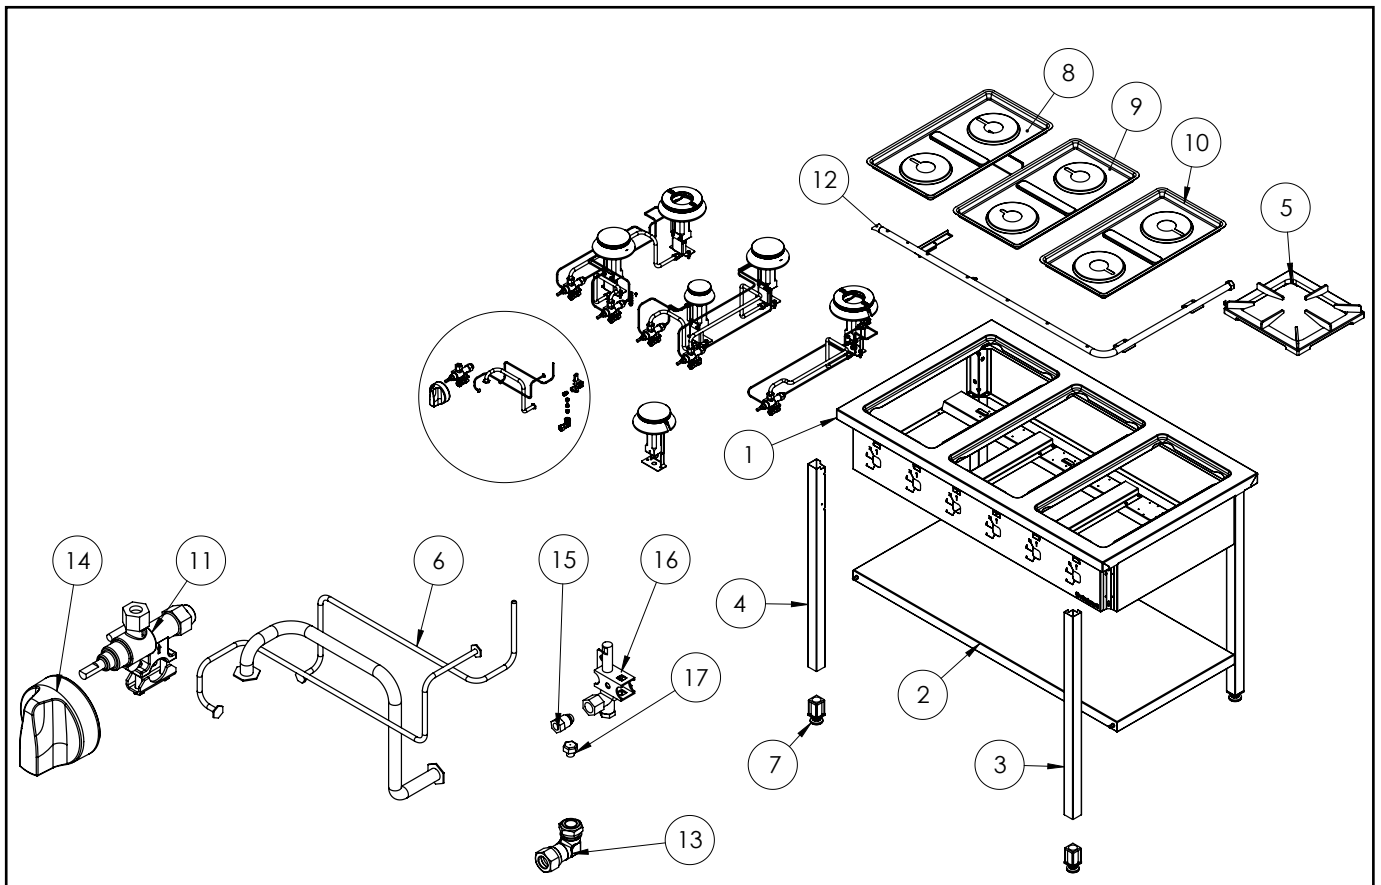

**Gasherd Serie 700 - G20, 6-Brenner (3,5+2x5+2x7+9),
1200 x 700 x 850 mm (BxTxH) zur Selbstmontage****Katalog-Code: FS11620SE****A**

B

Teilenummer (V abb.Teilenummer vom bild)	Name	Code
V978621V03-A.01	Körper	
V978621V03-A.02	Regal	
V978621V03-A.03	Rechtes Bein	
V978621V03-A.04	Linkes Bein	
V978621V03-A.05	Gitterrost 300x335	C009045
V978621V03-A.06	Thermoelement	C008081
V978621V03-A.07	Fuß 40x40	
V978621V03-A.08	Linke Schale	C010870
V978621V03-A.09	Mittlere Schale	C011160
V978621V03-A.10	Rechter Behälter	C010501
V978621V03-A.11	Ventil	C008801
V978621V03-A.12	Sammler	
V978621V03-A.13	Krümmer	C009080
V978621V03-A.14	Stalgast-Knopf fi 70	C011161
V978621V03-A.15	Mutter mit Ring	C010733
V978621V03-A.16	Zünderbrenner	C008078
V978621V03-A.17	Zünderbrennerdüse	C010906
V978621V03-B.01	Brennergehäuse 3.5kW	C009051
V978621V03-B.02	Brennergehäuse 3.5kW	C009052
V978621V03-B.03	Einspritzdüse 3,5kW	
V978621V03-B.04	Vertikale Brennerträgerverstärkung	
V978621V03-B.05	Zünderbrennerhalterung 3,5	
V978621V03-B.06	Brennerdüse 3,5kW	C007108
V978621V03-B.07	Düsensockelhalterung	
V978621V03-B.08	Brennergehäuse 5kW	C009053
V978621V03-B.09	Brennergehäuse 5kW	C009054
V978621V03-B.10	Einspritzdüse 5kW	
V978621V03-B.11	Pilothalterung 5	C009081
V978621V03-B.12	Brennerdüse 5 kw	C006358
V978621V03-B.13	Brennergehäuse 7kW	C009040
V978621V03-B.14	Brennergehäuse 7kW	C009027
V978621V03-B.15	Einspritzdüse 7kW	
V978621V03-B.16	Zündflammenhalterung 7	
V978621V03-B.17	Brennerdüse 7 kw	C007720
V978621V03-B.18	Brennergehäuse 9kW	C009991
V978621V03-B.19	Brennergehäuse 9kW	C009992
V978621V03-B.20	Brennerkrümmer 9kW	C009059

Teilenummer (V abb. Teilenummer vom bild)	Name	Code
V978621V03-B.21	Einspritzdüse 9kW	
V978621V03-B.22	Zündflammenhalter 9kW	
V978621V03-B.23	Brennerdüse 9kW	C007721
V978621V03-B.24	Düsensockelhalterung 9	C010102