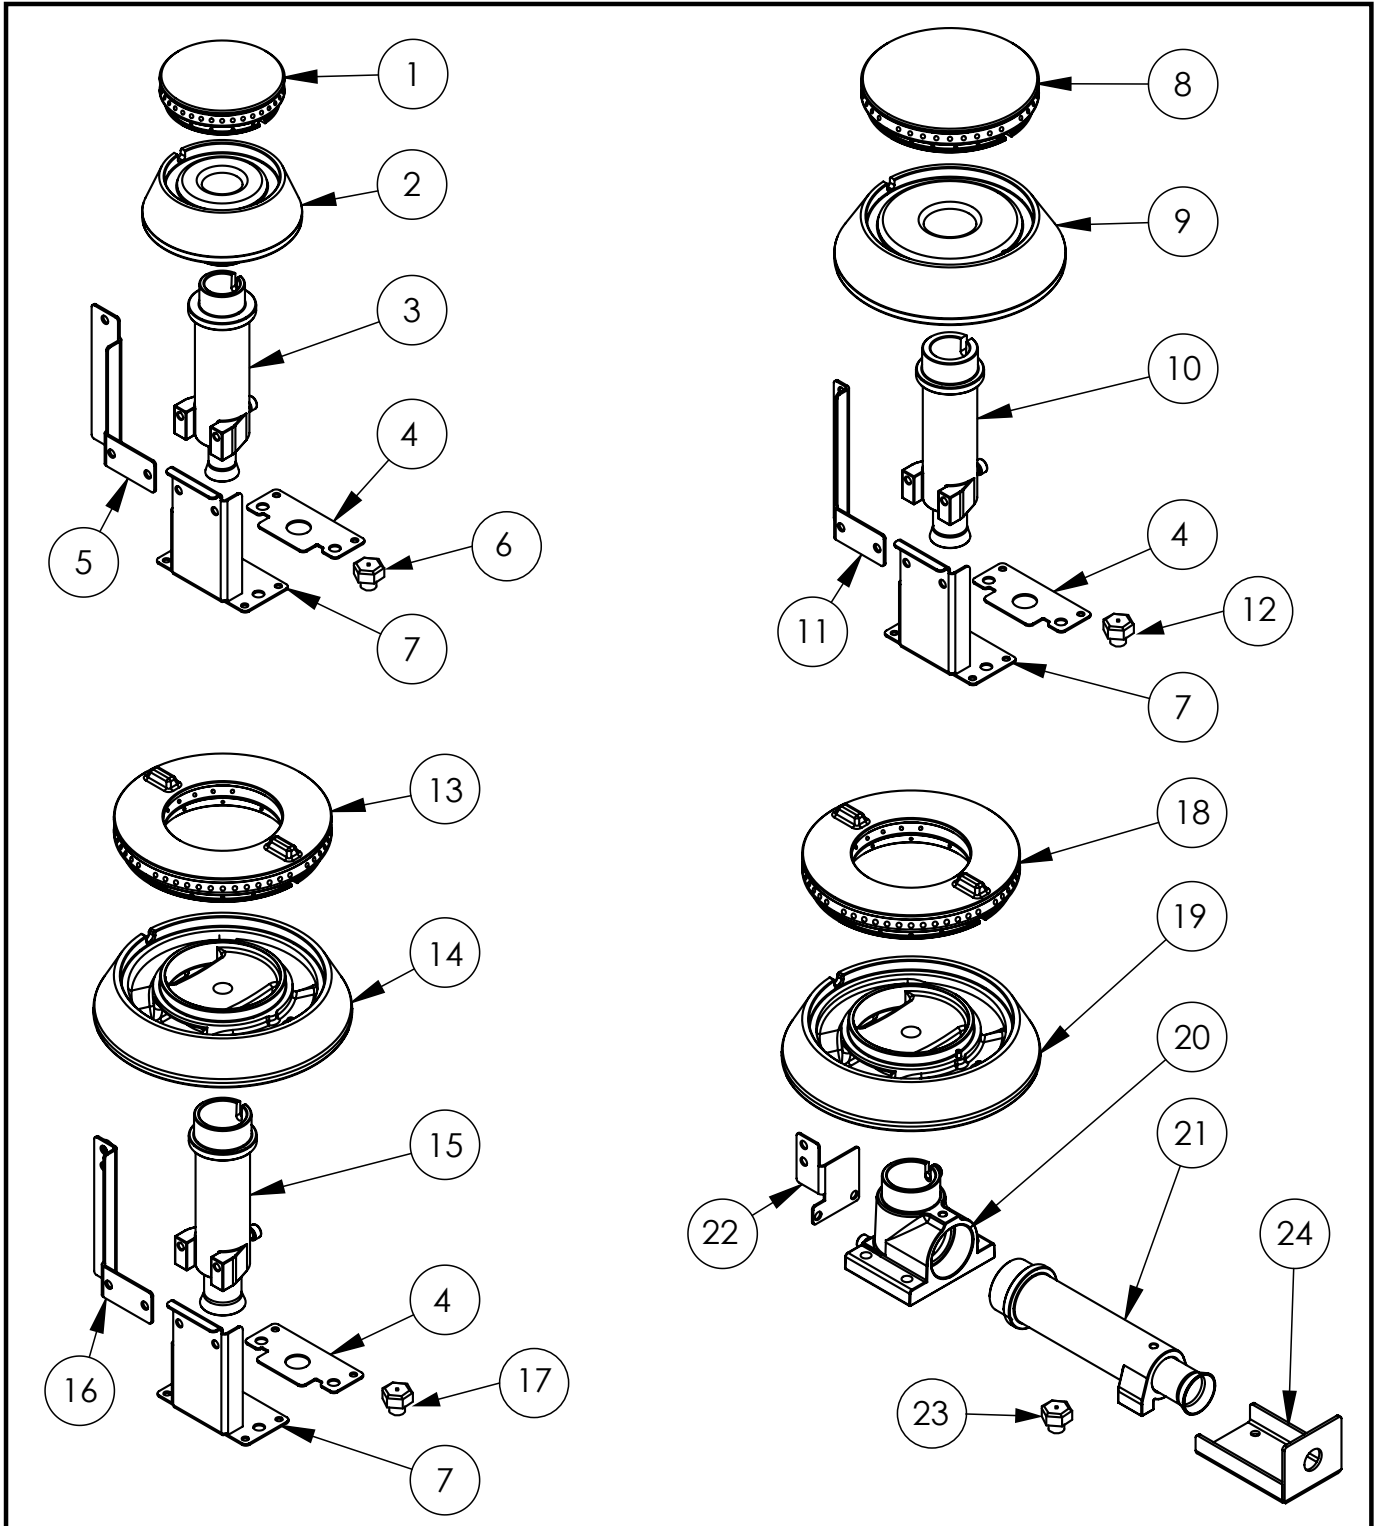

**Gasherd Serie 700 - G20, 6-Brenner (3,5+2x5+2x7+9),
1200 x 700 x 850 mm (BxTxH) zur Selbstmontage****Katalog-Code: FS11620SE****A**

B

Teilenummer (V abb.Teilenummer vom bild)	Name	Code
V978621V03-A.01	Körper	
V978621V03-A.02	Regal	
V978621V03-A.03	Rechtes Bein	
V978621V03-A.04	Linkes Bein	
V978621V03-A.05	Gitterrost 300x335	C009045
V978621V03-A.06	Thermoelement	C008081
V978621V03-A.07	Fuß 40x40	
V978621V03-A.08	Linke Schale	C010870
V978621V03-A.09	Mittlere Schale	C011160
V978621V03-A.10	Rechter Behälter	C010501
V978621V03-A.11	Ventil	C008801
V978621V03-A.12	Sammler	
V978621V03-A.13	Krümmer	C009080
V978621V03-A.14	Stalgast-Knopf fi 70	C011161
V978621V03-A.15	Mutter mit Ring	C010733
V978621V03-A.16	Zünderbrenner	C008078
V978621V03-A.17	Zünderbrennerdüse	C010906
V978621V03-B.01	Brennergehäuse 3.5kW	C009051
V978621V03-B.02	Brennergehäuse 3.5kW	C009052
V978621V03-B.03	Einspritzdüse 3,5kW	
V978621V03-B.04	Vertikale Brennerträgerverstärkung	
V978621V03-B.05	Zünderbrennerhalterung 3,5	
V978621V03-B.06	Brennerdüse 3,5kW	C007108
V978621V03-B.07	Düsensockelhalterung	
V978621V03-B.08	Brennergehäuse 5kW	C009053
V978621V03-B.09	Brennergehäuse 5kW	C009054
V978621V03-B.10	Einspritzdüse 5kW	
V978621V03-B.11	Pilothalterung 5	C009081
V978621V03-B.12	Brennerdüse 5 kw	C006358
V978621V03-B.13	Brennergehäuse 7kW	C009040
V978621V03-B.14	Brennergehäuse 7kW	C009027
V978621V03-B.15	Einspritzdüse 7kW	
V978621V03-B.16	Zündflammenhalterung 7	
V978621V03-B.17	Brennerdüse 7 kw	C007720
V978621V03-B.18	Brennergehäuse 9kW	C009991
V978621V03-B.19	Brennergehäuse 9kW	C009992
V978621V03-B.20	Brennerkrümmer 9kW	C009059

Teilenummer (V abb. Teilenummer vom bild)	Name	Code
V978621V03-B.21	Einspritzdüse 9kW	
V978621V03-B.22	Zündflammenhalter 9kW	
V978621V03-B.23	Brennerdüse 9kW	C007721
V978621V03-B.24	Düsensockelhalterung 9	C010102