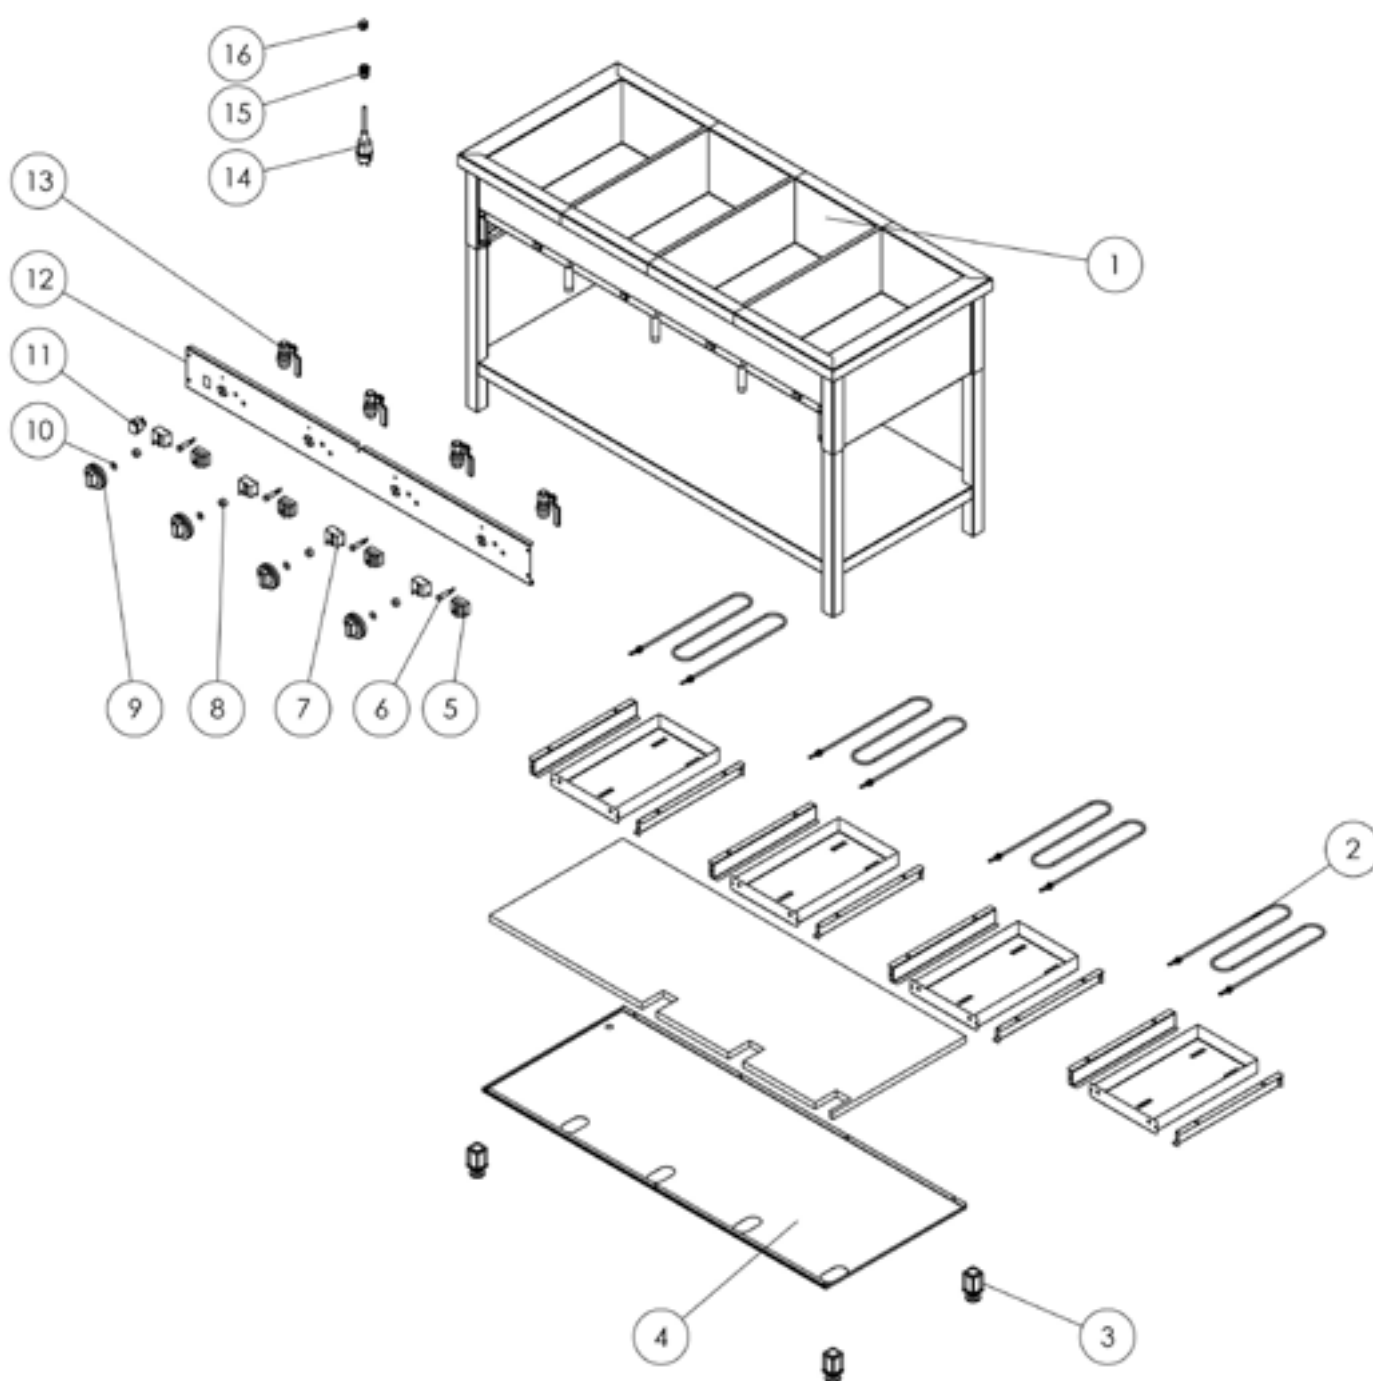

**Bain-Marie Standgerät mit separaten Becken für 4x
GN1/11410x600x850 mm****Katalog-Code: VBM14603**

Teilenummer (V abb. Teilenummer vom bild)	Name	Code
V942256141V01-01	Gehäuse	
V942256141V01-02	Heizung 800W 230V	C008651
V942256141V01-03	Füßchen	C001991
V942256141V01-04	Untere Abdeckung	
V942256141V01-05	Sicherheitsthermostat	C008097
V942256141V01-06	Orange Kontrollleuchte	C008036
V942256141V01-07	Thermostat	C008594
V942256141V01-08	Drehknopf Adapter	C008907
V942256141V01-09	Drehknopf	
V942256141V01-10	Thermostatskala	C010549
V942256141V01-11	grüner Schalter	C010466
V942256141V01-12	Steuerabdeckung	
V942256141V01-13	Ventil	C009848
V942256141V01-14	Stromversorgungskabel	C009617
V942256141V01-15	Kabelverschraubung	C010416
V942256141V01-16	Anschlusswürfel	C009317