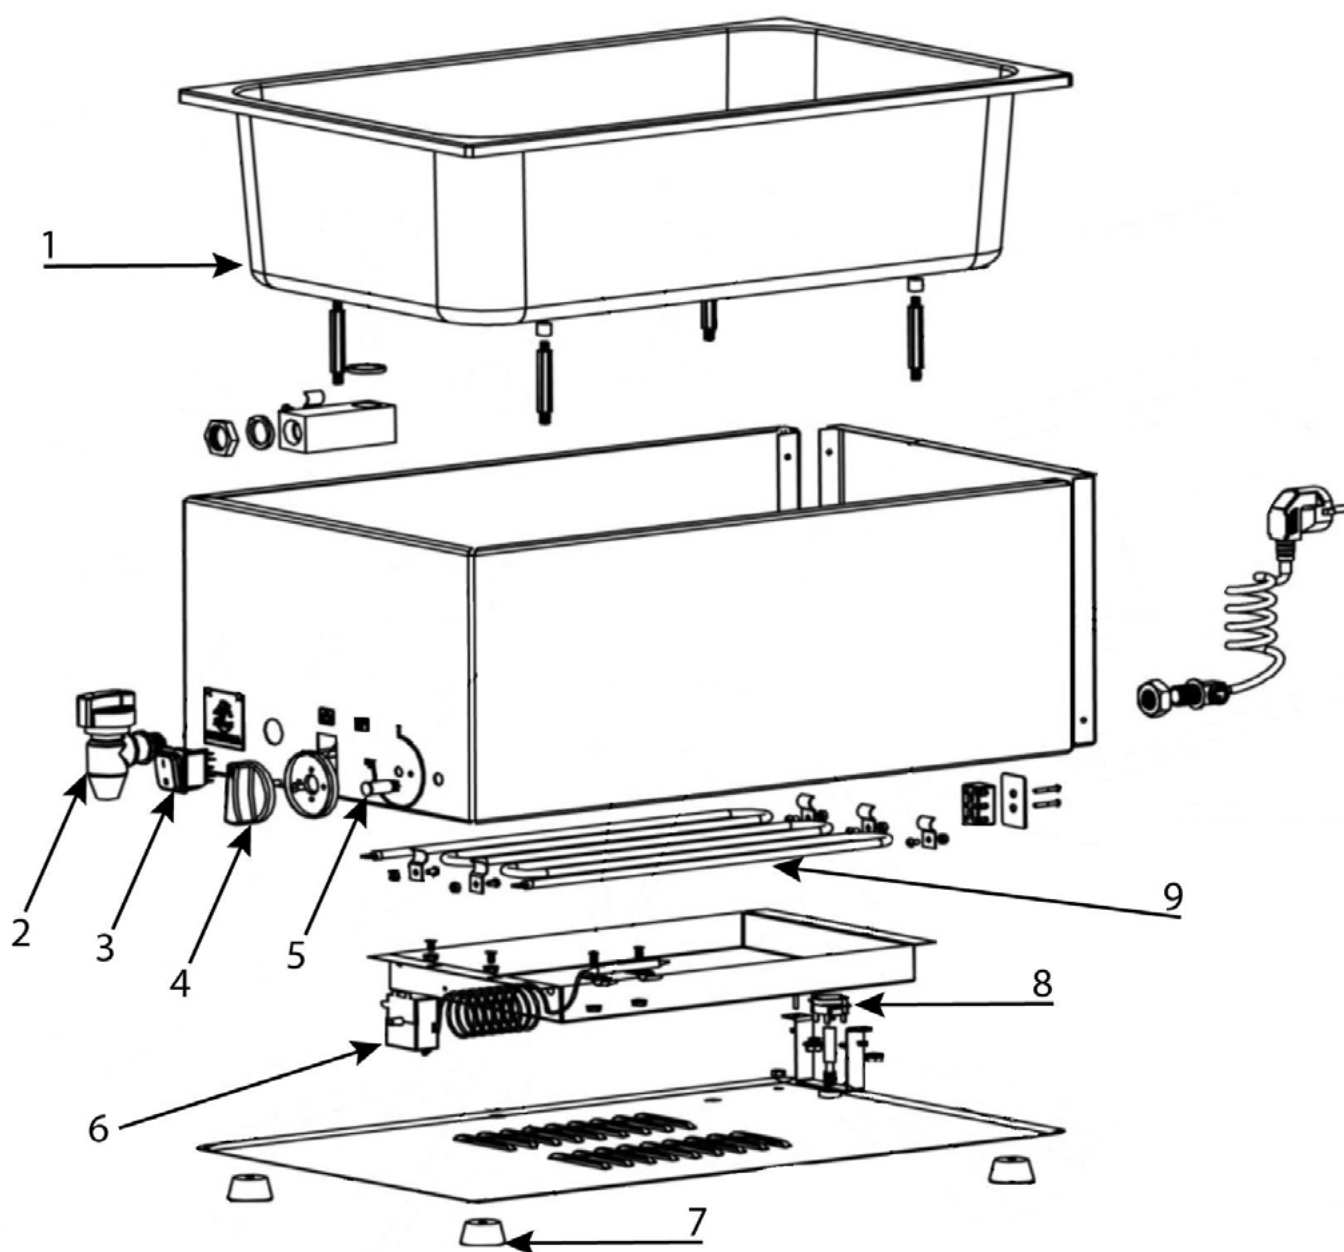

Bain-Marie mit Ablasshahn GN1/1 150 mm Höhe

Katalog-Code: KE3202150

Teilenummer (V abb. Teilenummer vom bild)	Name	Code
V741156V01-01	GN-Kammer	
V741156V01-02	Ablasshahn	C012685
V741156V01-03	Schalter	C008042
V741156V01-04	Drehknopf	C008171
V741156V01-05	Kontrollleuchte	C008036
V741156V01-06	Thermostat	C008594
V741156V01-07	Füßchen	C008498
V741156V01-08	Sicherheitsthermostat	C013204
V741156V01-09	Heizelement	C011893