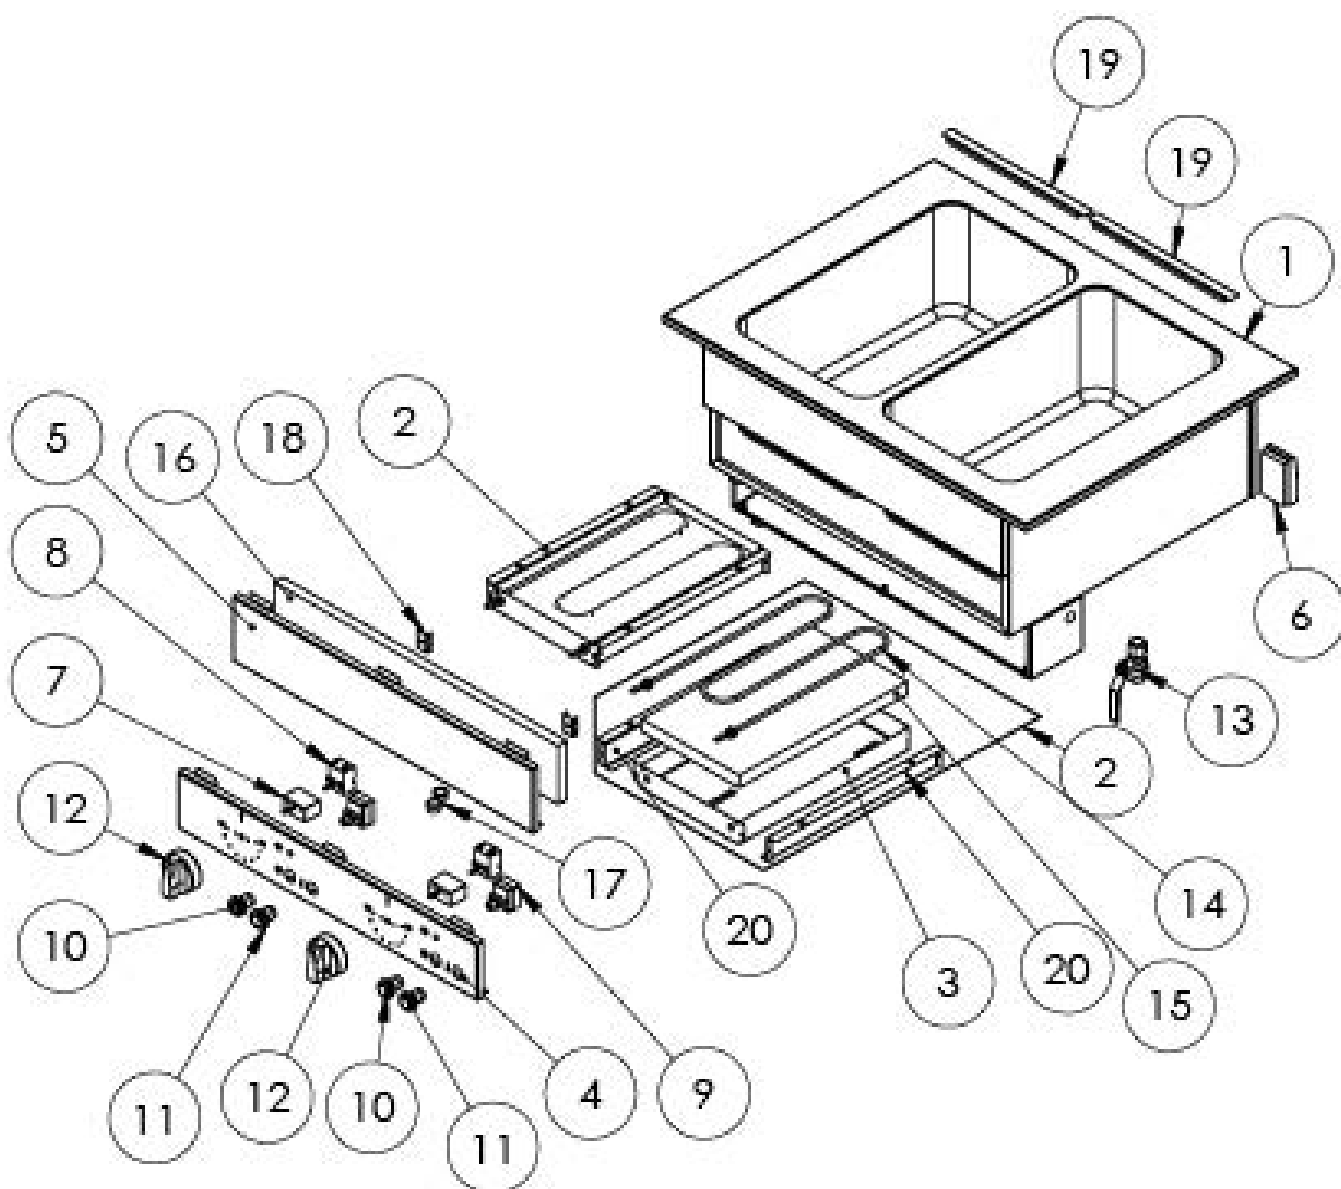

**Bain-Marie „Drop-In“ 2x GN1/1 Einzelbecken 830x620x390 mm Edelstahlabdeckung**
**Katalog-Code: DI08110**

<b>Teilenummer (V abb.Teilenummer vom bild)</b>	<b>Name</b>	<b>Code</b>
VST324081V02-01	Gehäuse	
VST324081V02-02	GN-Kammer-Heizsystem	
VST324081V02-03	Heizungsgehäuse	
VST324081V02-04	Vorderes Bedienfeld	
VST324081V02-05	Vorderes Bedienfeld	
VST324081V02-06	Klemmenkasten	C009003
VST324081V02-07	Axialer Schalter	C009020
VST324081V02-08	Thermostat steuern	
VST324081V02-09	Sicherheitsthermostat	C008097
VST324081V02-10	Orangefarbene Lampe	C012934
VST324081V02-11	Grüne Lampe	C012933
VST324081V02-12	Stalgast-Knopf	
VST324081V02-13	Kugelhahn	C009848
VST324081V02-14	Heizgerät	C008651
VST324081V02-15	Isoliermatte	C010954
VST324081V02-16	Isoliermatte	C011202
VST324081V02-17	Kabeldurchführungstülle	
VST324081V02-18	Befestigung an der Kapillare	
VST324081V02-19	GN-Halterung	
VST324081V02-20	Halterung für das Heizungsgehäuse	