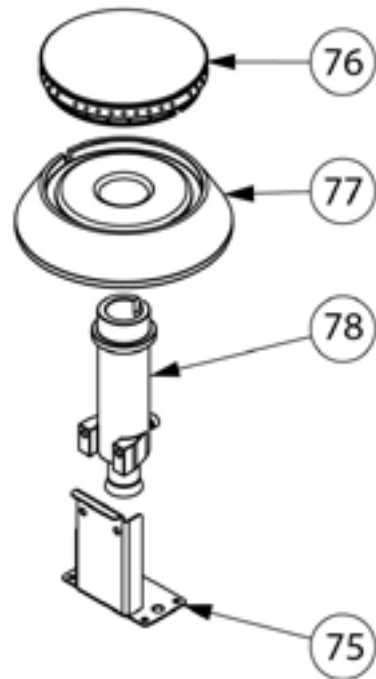

Gasherd 4 Brenner mit Elektro-Heißluftofen (600 x 400 mm / GN 1/1) Serie 700 ND - G20, 4-Brenner (3,5+2x5+7)
Katalog-Code: SL33412SE

Teilenummer (V abb.Teilenummer vom bild)	Name	Code
V9715110V02-01	Gehäuse	
V9715110V02-02	Rost Führungsschiene	
V9715110V02-03	Endschaltermodul	
V9715110V02-04	Entlüftung	
V9715110V02-05	Platte	
V9715110V02-06	Gassammler	
V9715110V02-07	Frontpanel	
V9715110V02-08	Oberes Scharnier	C011137
V9715110V02-09	Scharnier unten	C011136
V9715110V02-10	Backofen Scharnier	C008957
V9715110V02-11	Türscharnierrolle	
V9715110V02-12	Glastür	
V9715110V02-13	Gilt nicht für dieses Produktmodell	
V9715110V02-14	Kochmulde - links	C011160
V9715110V02-15	Kochmulde - mitte	C010501
V9715110V02-16	Gilt nicht für dieses Produktmodell	
V9715110V02-17	Ellbogen	C009080
V9715110V02-18	Ventil	C008801
V9715110V02-19	Befestigung des Scheibe	
V9715110V02-20	Verbindungsbox Gehäuse	
V9715110V02-21	Verbindungsbox Gehäuse	
V9715110V02-22	Deckel	
V9715110V02-23	Ventilatorabschirmung	
V9715110V02-24	Rückwand des Schrankes	
V9715110V02-25	Beleuchtung Abdeckung	
V9715110V02-26	Scheiberahmen	
V9715110V02-27	Unterlegscheibe	
V9715110V02-28	Abdeckung	
V9715110V02-29	Platte des Backofens	
V9715110V02-30	Rändelschraube	
V9715110V02-31	Thermoelement	
V9715110V02-32	Heizelement-Stütze	
V9715110V02-33	Stoßgummi	C010976
V9715110V02-34	Grünes Kontrollleuchte	
V9715110V02-35	Orange Kontrollleuchte	
V9715110V02-36	Gilt nicht für dieses Produktmodell	