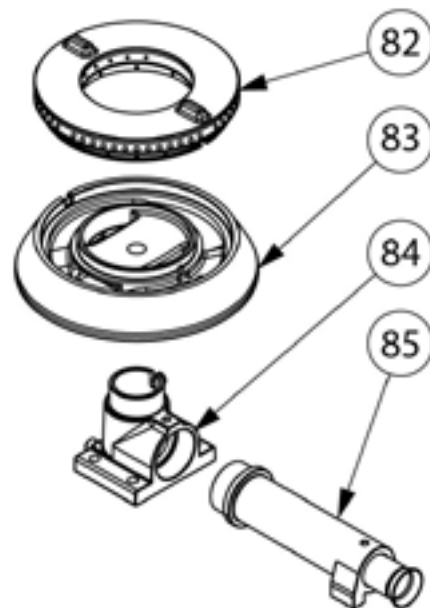

Gasherd 4 Brenner mit Elektro-Heißluftofen (600 x 400 mm / GN 1/1) Serie 700 ND - G20, 4-Brenner (3,5+2x5+7)
Katalog-Code: SL33412SE

Teilenummer (V abb.Teilenummer vom bild)	Name	Code
V9715110V02-01	Gehäuse	
V9715110V02-02	Rost Führungsschiene	
V9715110V02-03	Endschaltermodul	
V9715110V02-04	Entlüftung	
V9715110V02-05	Platte	
V9715110V02-06	Gassammler	
V9715110V02-07	Frontpanel	
V9715110V02-08	Oberes Scharnier	C011137
V9715110V02-09	Scharnier unten	C011136
V9715110V02-10	Backofen Scharnier	C008957
V9715110V02-11	Türscharnierrolle	
V9715110V02-12	Glastür	
V9715110V02-13	Gilt nicht für dieses Produktmodell	
V9715110V02-14	Kochmulde - links	C011160
V9715110V02-15	Kochmulde - mitte	C010501
V9715110V02-16	Gilt nicht für dieses Produktmodell	
V9715110V02-17	Ellbogen	C009080
V9715110V02-18	Ventil	C008801
V9715110V02-19	Befestigung des Scheibe	
V9715110V02-20	Verbindungsbox Gehäuse	
V9715110V02-21	Verbindungsbox Gehäuse	
V9715110V02-22	Deckel	
V9715110V02-23	Ventilatorabschirmung	
V9715110V02-24	Rückwand des Schrankes	
V9715110V02-25	Beleuchtung Abdeckung	
V9715110V02-26	Scheiberahmen	
V9715110V02-27	Unterlegscheibe	
V9715110V02-28	Abdeckung	
V9715110V02-29	Platte des Backofens	
V9715110V02-30	Rändelschraube	
V9715110V02-31	Thermoelement	
V9715110V02-32	Heizelement-Stütze	
V9715110V02-33	Stoßgummi	C010976
V9715110V02-34	Grünes Kontrollleuchte	
V9715110V02-35	Orange Kontrollleuchte	
V9715110V02-36	Gilt nicht für dieses Produktmodell	