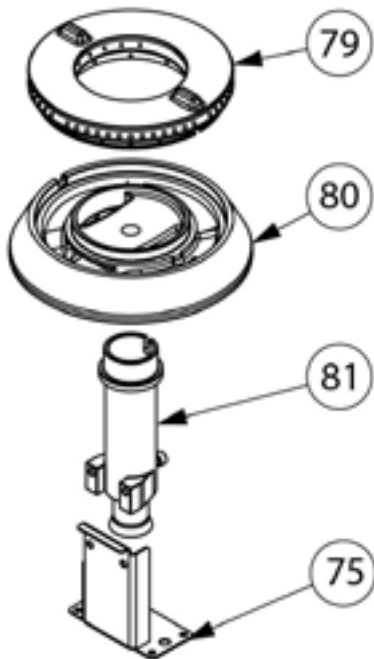

Gasherd 4 Brenner mit Elektro-Heißluftofen (600 x 400 mm / GN 1/1) Serie 700 ND - G20, 4-Brenner (3,5+2x5+7)
Katalog-Code: SL33412SE

Teilenummer (V abb.Teilenummer vom bild)	Name	Code
V9715110V02-01	Gehäuse	
V9715110V02-02	Rost Führungsschiene	
V9715110V02-03	Endschaltermodul	
V9715110V02-04	Entlüftung	
V9715110V02-05	Platte	
V9715110V02-06	Gassammler	
V9715110V02-07	Frontpanel	
V9715110V02-08	Oberes Scharnier	C011137
V9715110V02-09	Scharnier unten	C011136
V9715110V02-10	Backofen Scharnier	C008957
V9715110V02-11	Türscharnierrolle	
V9715110V02-12	Glastür	
V9715110V02-13	Gilt nicht für dieses Produktmodell	
V9715110V02-14	Kochmulde - links	C011160
V9715110V02-15	Kochmulde - mitte	C010501
V9715110V02-16	Gilt nicht für dieses Produktmodell	
V9715110V02-17	Ellbogen	C009080
V9715110V02-18	Ventil	C008801
V9715110V02-19	Befestigung des Scheibe	
V9715110V02-20	Verbindungsbox Gehäuse	
V9715110V02-21	Verbindungsbox Gehäuse	
V9715110V02-22	Deckel	
V9715110V02-23	Ventilatorabschirmung	
V9715110V02-24	Rückwand des Schrankes	
V9715110V02-25	Beleuchtung Abdeckung	
V9715110V02-26	Scheiberahmen	
V9715110V02-27	Unterlegscheibe	
V9715110V02-28	Abdeckung	
V9715110V02-29	Platte des Backofens	
V9715110V02-30	Rändelschraube	
V9715110V02-31	Thermoelement	
V9715110V02-32	Heizelement-Stütze	
V9715110V02-33	Stoßgummi	C010976
V9715110V02-34	Grünes Kontrollleuchte	
V9715110V02-35	Orange Kontrollleuchte	
V9715110V02-36	Gilt nicht für dieses Produktmodell	