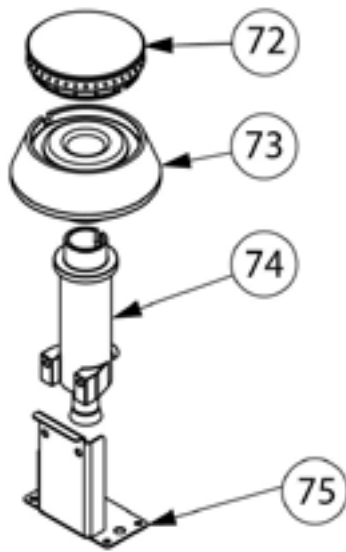

Gasherd 4 Brenner mit Elektro-Heißluftofen (600 x 400 mm / GN 1/1) Serie 700 ND - G20, 4-Brenner (3,5+2x5+7)
Katalog-Code: SL33412SE

Teilenummer (V abb.Teilenummer vom bild)	Name	Code
V9715110V02-01	Gehäuse	
V9715110V02-02	Rost Führungsschiene	
V9715110V02-03	Endschaltermodul	
V9715110V02-04	Entlüftung	
V9715110V02-05	Platte	
V9715110V02-06	Gassammler	
V9715110V02-07	Frontpanel	
V9715110V02-08	Oberes Scharnier	C011137
V9715110V02-09	Scharnier unten	C011136
V9715110V02-10	Backofen Scharnier	C008957
V9715110V02-11	Türscharnierrolle	
V9715110V02-12	Glastür	
V9715110V02-13	Gilt nicht für dieses Produktmodell	
V9715110V02-14	Kochmulde - links	C011160
V9715110V02-15	Kochmulde - mitte	C010501
V9715110V02-16	Gilt nicht für dieses Produktmodell	
V9715110V02-17	Ellbogen	C009080
V9715110V02-18	Ventil	C008801
V9715110V02-19	Befestigung des Scheibe	
V9715110V02-20	Verbindungsbox Gehäuse	
V9715110V02-21	Verbindungsbox Gehäuse	
V9715110V02-22	Deckel	
V9715110V02-23	Ventilatorabschirmung	
V9715110V02-24	Rückwand des Schrankes	
V9715110V02-25	Beleuchtung Abdeckung	
V9715110V02-26	Scheiberahmen	
V9715110V02-27	Unterlegscheibe	
V9715110V02-28	Abdeckung	
V9715110V02-29	Platte des Backofens	
V9715110V02-30	Rändelschraube	
V9715110V02-31	Thermoelement	
V9715110V02-32	Heizelement-Stütze	
V9715110V02-33	Stoßgummi	C010976
V9715110V02-34	Grünes Kontrollleuchte	
V9715110V02-35	Orange Kontrollleuchte	
V9715110V02-36	Gilt nicht für dieses Produktmodell	