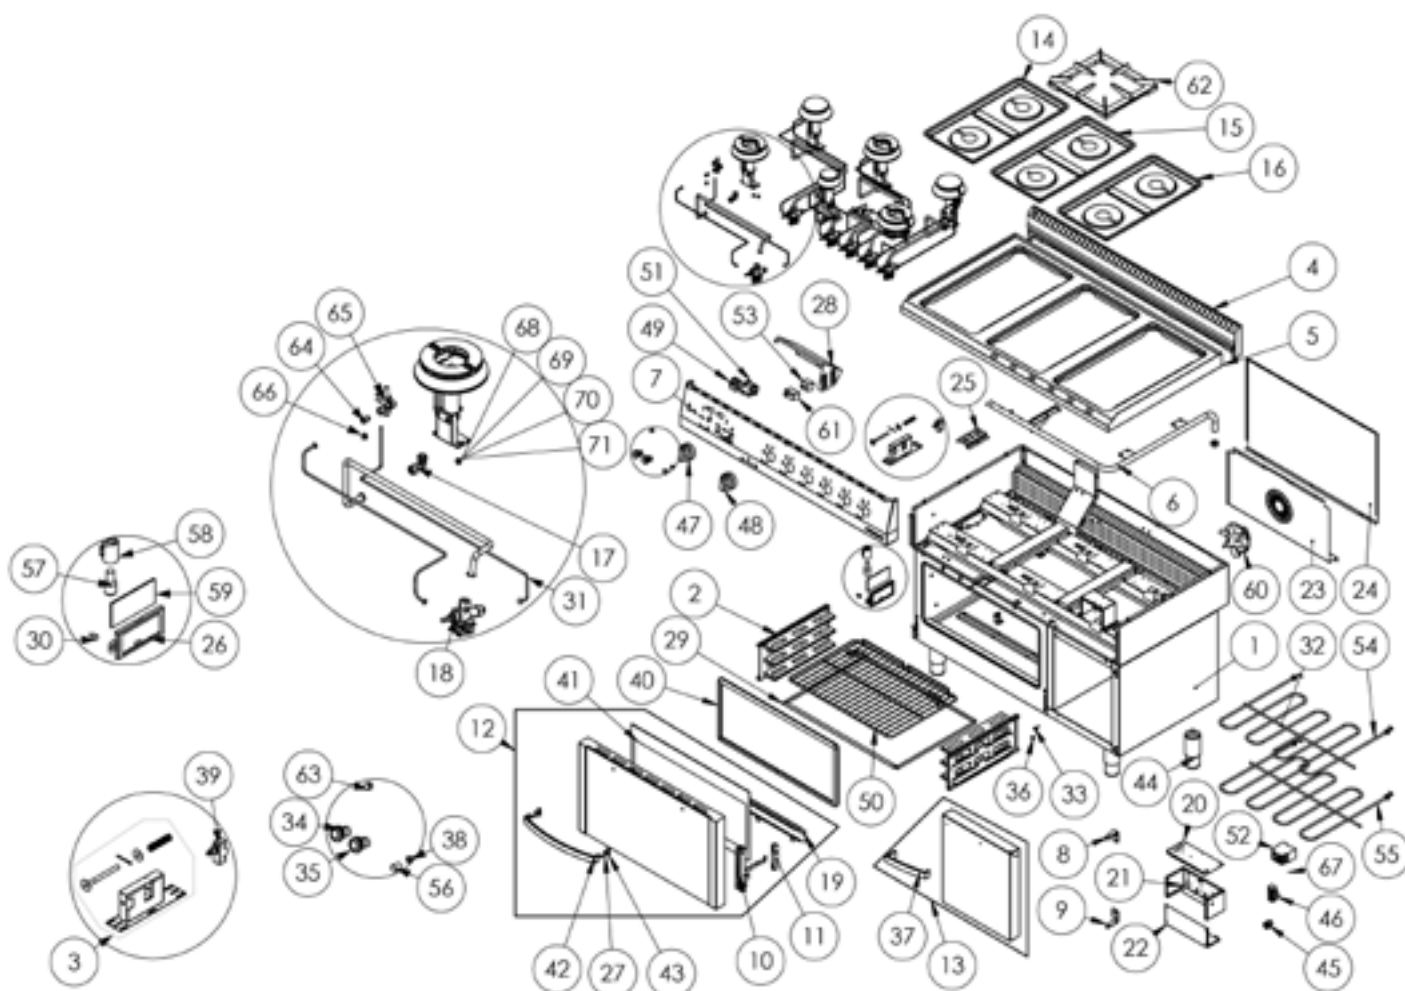

Gasherd 4 Brenner mit Elektro-Heißluftofen (600 x 400 mm / GN 1/1) Serie 700 ND - G20, 4-Brenner (3,5+2x5+7)
Katalog-Code: SL33412SE

Teilenummer (V abb.Teilenummer vom bild)	Name	Code
V9715110V02-01	Gehäuse	
V9715110V02-02	Rost Führungsschiene	
V9715110V02-03	Endschaltermodul	
V9715110V02-04	Entlüftung	
V9715110V02-05	Platte	
V9715110V02-06	Gassammler	
V9715110V02-07	Frontpanel	
V9715110V02-08	Oberes Scharnier	C011137
V9715110V02-09	Scharnier unten	C011136
V9715110V02-10	Backofen Scharnier	C008957
V9715110V02-11	Türscharnierrolle	
V9715110V02-12	Glastür	
V9715110V02-13	Gilt nicht für dieses Produktmodell	
V9715110V02-14	Kochmulde - links	C011160
V9715110V02-15	Kochmulde - mitte	C010501
V9715110V02-16	Gilt nicht für dieses Produktmodell	
V9715110V02-17	Ellbogen	C009080
V9715110V02-18	Ventil	C008801
V9715110V02-19	Befestigung des Scheibe	
V9715110V02-20	Verbindungsbox Gehäuse	
V9715110V02-21	Verbindungsbox Gehäuse	
V9715110V02-22	Deckel	
V9715110V02-23	Ventilatorabschirmung	
V9715110V02-24	Rückwand des Schrankes	
V9715110V02-25	Beleuchtung Abdeckung	
V9715110V02-26	Scheiberahmen	
V9715110V02-27	Unterlegscheibe	
V9715110V02-28	Abdeckung	
V9715110V02-29	Platte des Backofens	
V9715110V02-30	Rändelschraube	
V9715110V02-31	Thermoelement	
V9715110V02-32	Heizelement-Stütze	
V9715110V02-33	Stoßgummi	C010976
V9715110V02-34	Grünes Kontrollleuchte	
V9715110V02-35	Orange Kontrollleuchte	
V9715110V02-36	Gilt nicht für dieses Produktmodell	