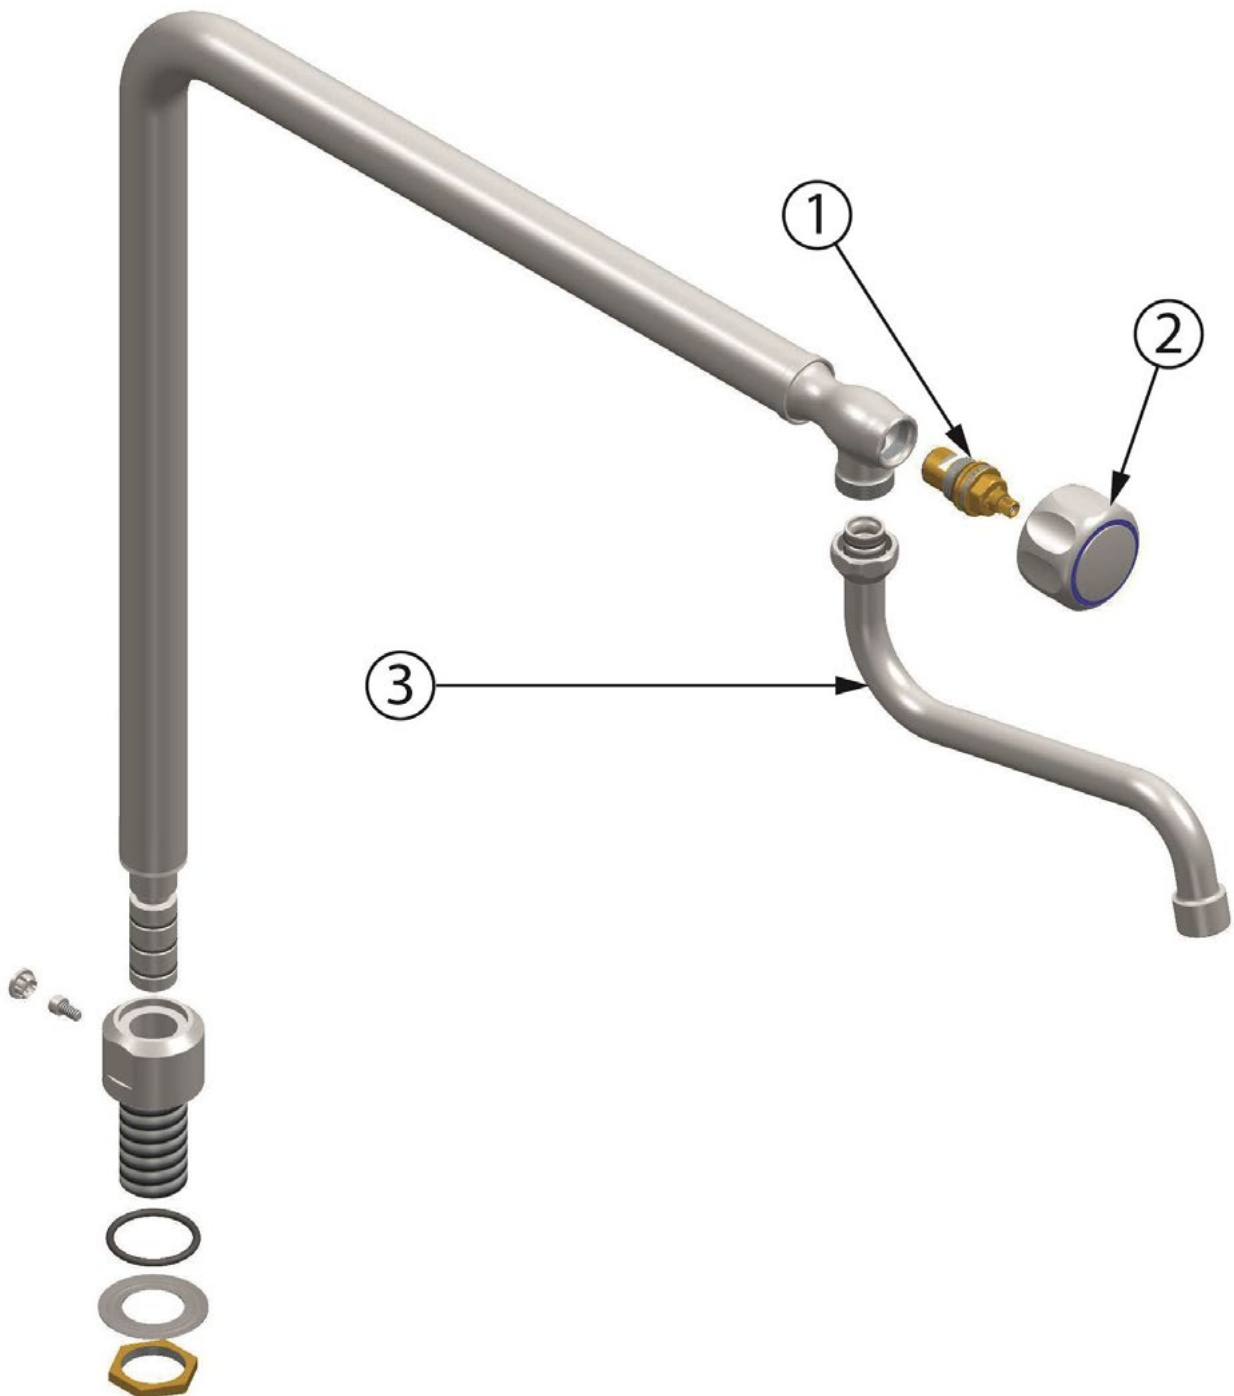

Wasserzulauf Serie 700 ND

Katalog-Code: SL991650

Teilenummer (V abb.Teilenummer vom bild)	Name	Code
V651601V01-01	Ventil	C009411
V651601V01-02	Blauer Knopf	C008655
V651601V01-03	Ablasshahn	C009417