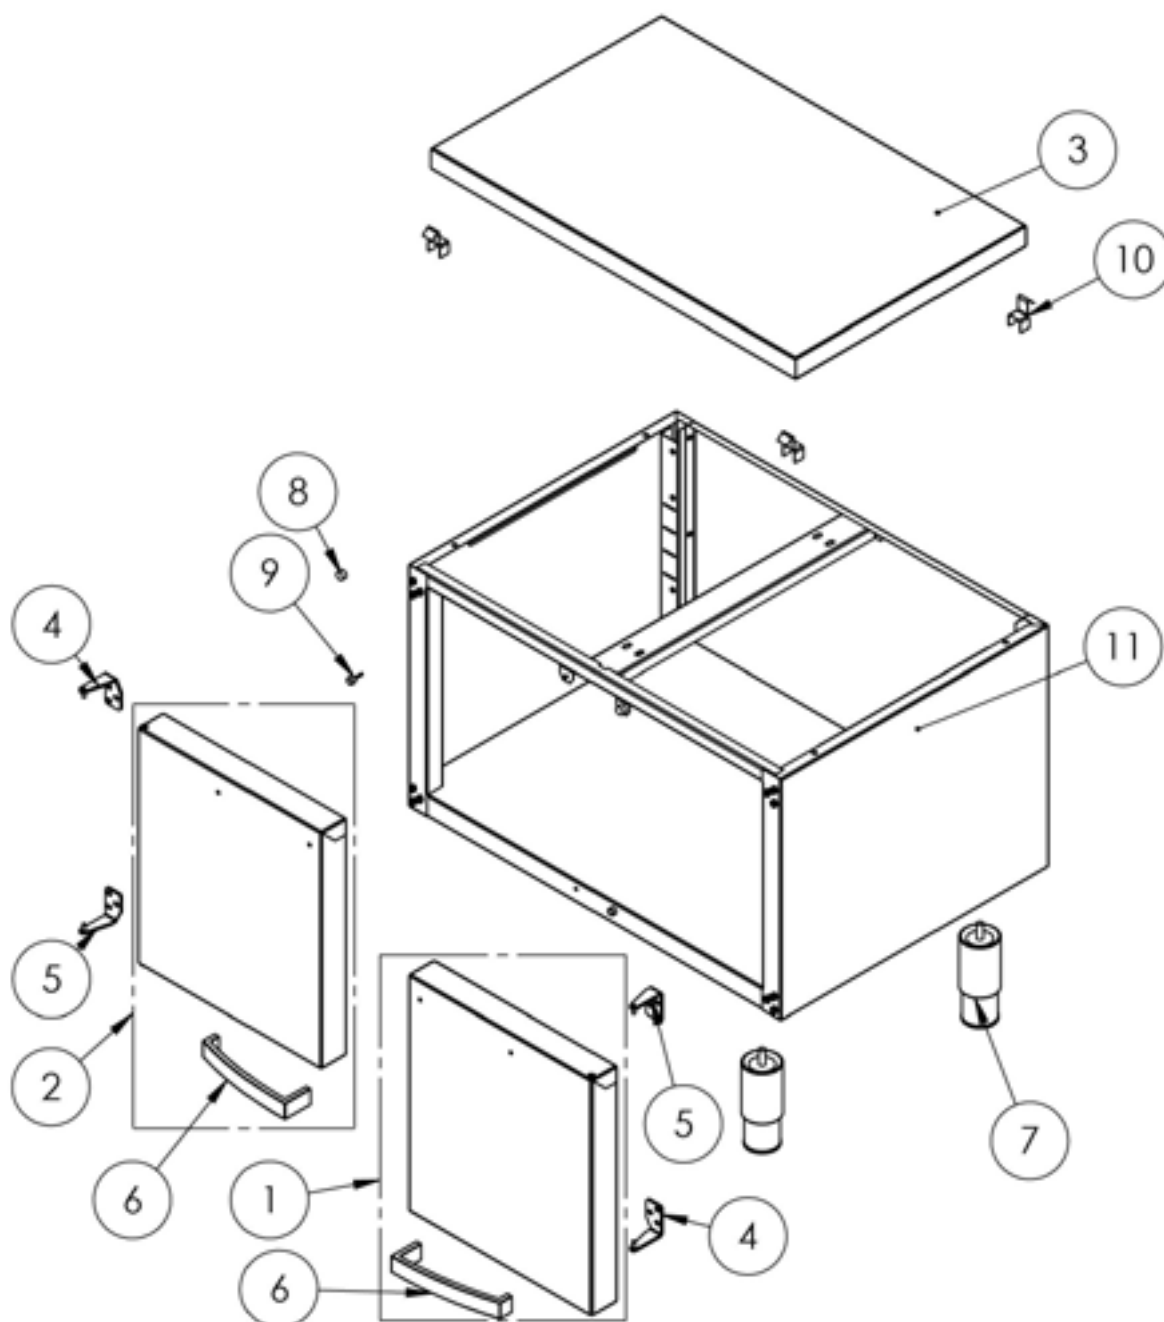

**Offener Unterbau mit Grundboden 1200 mm Serie 700 ND**

Katalog-Code: 9701600V01

---

<b>Teilenummer (V abb.Teilenummer vom bild)</b>	<b>Name</b>	<b>Code</b>
V9701600V01-01	Gilt nicht für dieses Produktmodell	
V9701600V01-02	Gilt nicht für dieses Produktmodell	
V9701600V01-03	Gilt nicht für dieses Produktmodell	
V9701600V01-04	Gilt nicht für dieses Produktmodell	
V9701600V01-05	Gilt nicht für dieses Produktmodell	
V9701600V01-06	Gilt nicht für dieses Produktmodell	
V9701600V01-07	Runder Fuß	C007292
V9701600V01-08	Gilt nicht für dieses Produktmodell	
V9701600V01-09	Gilt nicht für dieses Produktmodell	
V9701600V01-10	Gilt nicht für dieses Produktmodell	
V9701600V01-11	Gehäuse	