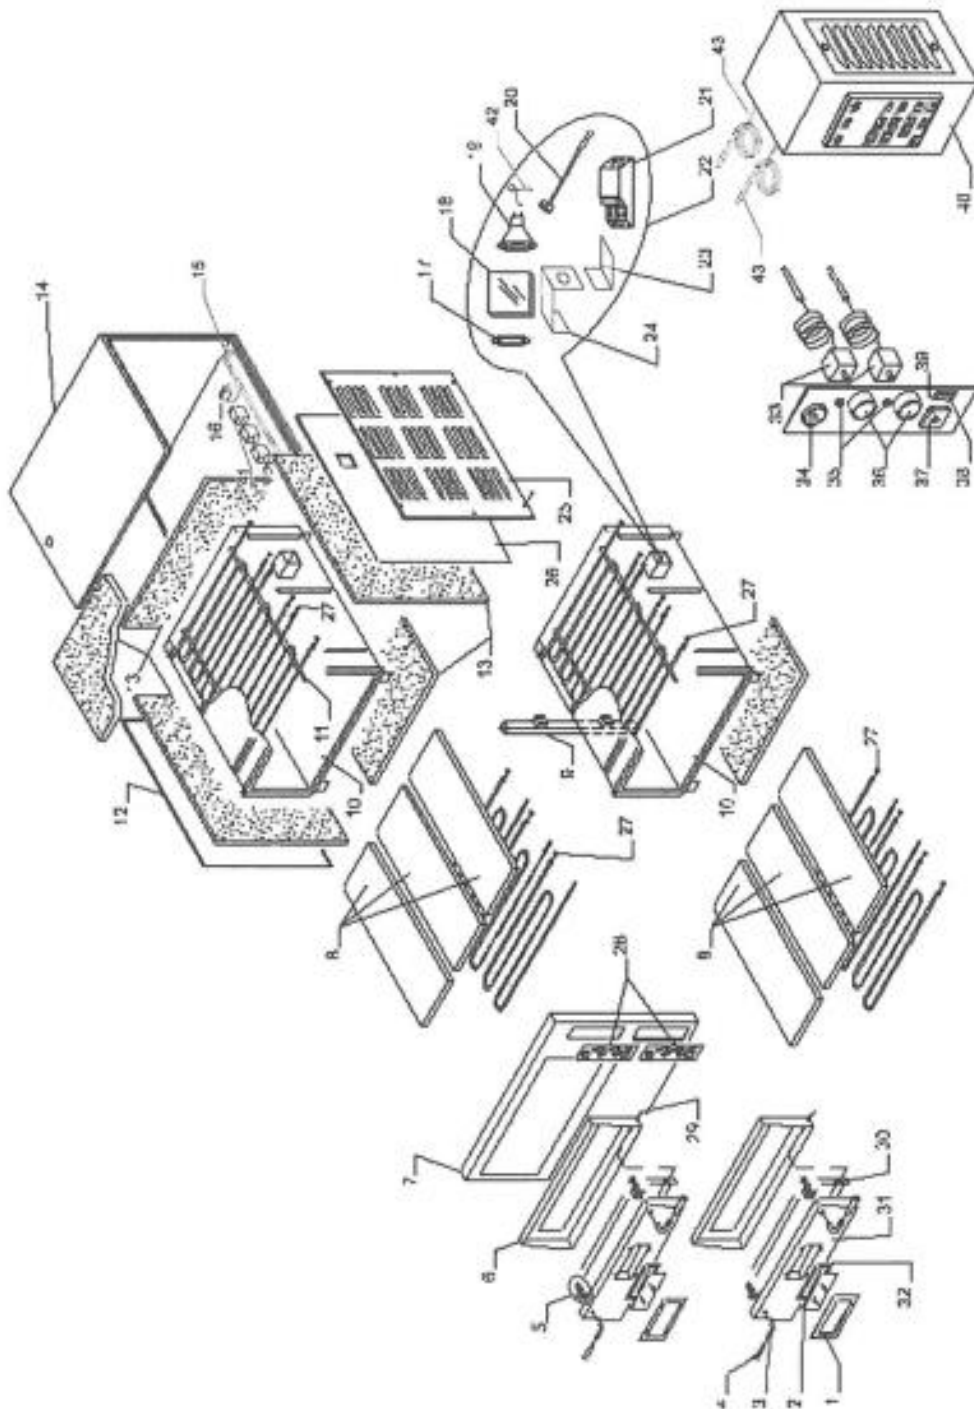

**GGF Pizzaofen mit einer Kammer, Vollschatnott, 18 kW,  
1370 x 850 x 750 mm (BxTxH)**

**Katalog-Code: PP0612636**

Teilenummer (V abb. Teilenummer vom bild)	Name	Code
V781902V01-01	Scheiberahmen	
V781902V01-02	Schutzglas	
V781902V01-03	Stütze	
V781902V01-04	Griff	C009707
V781902V01-05	Montagesatz für Griffe	C011880
V781902V01-06	Türrahmen	
V781902V01-07	Fronttürpaneel	
V781902V01-08	Schamotte	C006481
V781902V01-09	Entlüftung	
V781902V01-10	Inneres Gehäuse	
V781902V01-11	Gehäuse links	
V781902V01-12	Linke Gehäusewand	
V781902V01-13	Isoliermaterial	
V781902V01-14	Externes Gehäuse	
V781902V01-15	Stütze	
V781902V01-16	Klemmleiste	
V781902V01-17	Dichtung	
V781902V01-18	Schutzglas	
V781902V01-19	Halogenlampe	C009819
V781902V01-20	Fassung	
V781902V01-21	Transformator	
V781902V01-22	Beleuchtungssatz	
V781902V01-23	Stütze	
V781902V01-24	Stütze	
V781902V01-25	Rechtes Außengehäuse	
V781902V01-26	Keramikfaserplatte	
V781902V01-27	Heizelement	C011515
V781902V01-28	Schalttafel folie	
V781902V01-29	Türrahmen	
V781902V01-30	Tür	
V781902V01-31	Außengehäuse der Tür	
V781902V01-32	Dichtung	
V781902V01-33	Thermostat	C000494
V781902V01-34	Thermometer	
V781902V01-35	Kontrollleuchte	
V781902V01-36	Drehknopf	

---

<b>Teilenummer (V abb.Teilenummer vom bild)</b>	<b>Name</b>	<b>Code</b>
V781902V01-37	Hauptschalter	
V781902V01-38	Lichtschalter	
V781902V01-39	Schalttafel	
V781902V01-40	Elektrischer Controller	
V781902V01-41	Reed-Schalter	
V781902V01-42	Feder	
V781902V01-43	Elektrischer Controller	