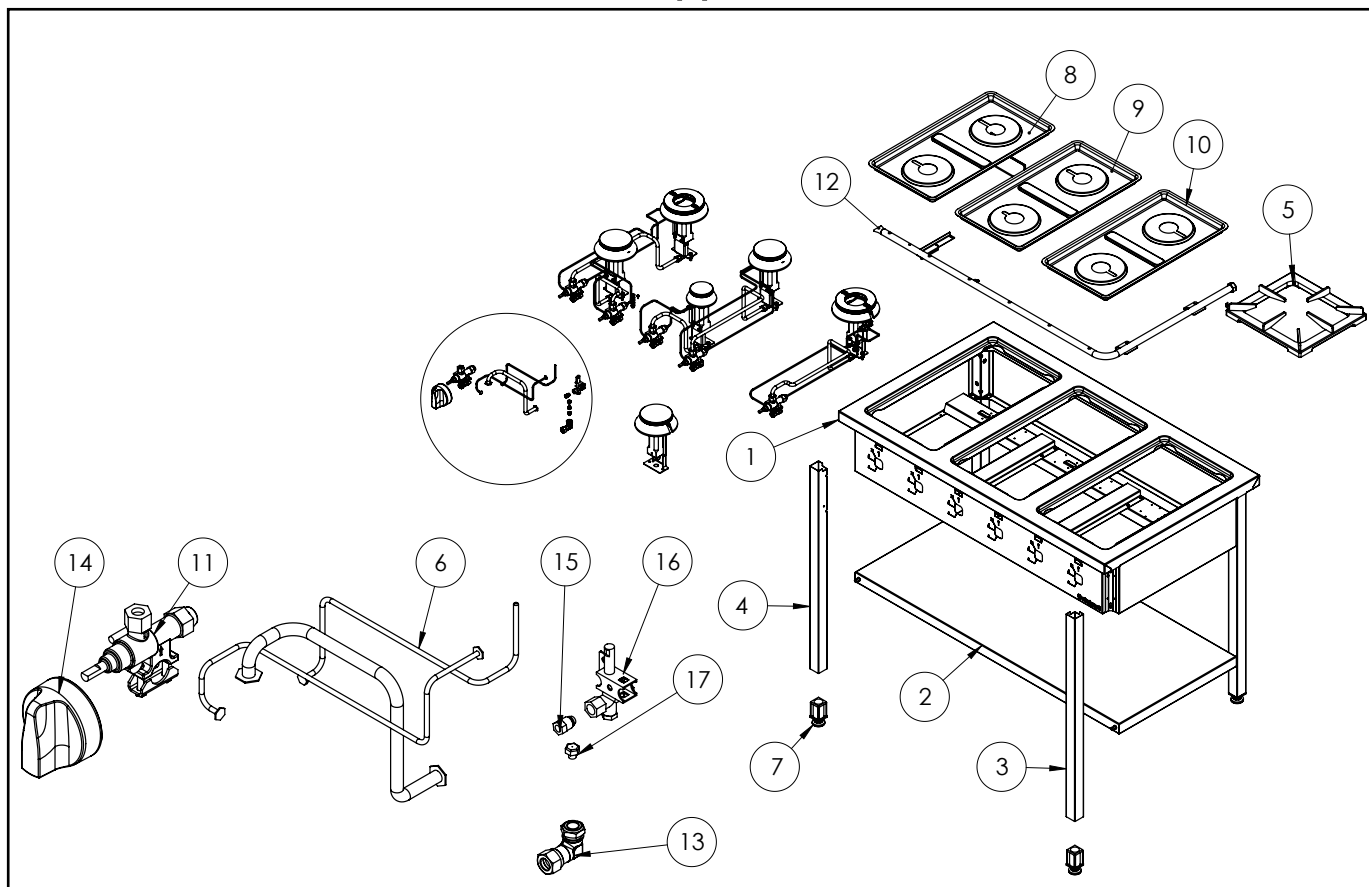

**Gasherd Serie 700 - G30, 6-Brenner (3,5+3x5+2x7),
1200 x 700 x 850 mm (BxTxH) zur Selbstmontage**

Katalog-Code: FS11610SP

A

B

| Teilenummer (V abb.Teilenummer vom bild) | Name | Code |
|---|-------------------------------------|---------|
| V978613V03-A.01 | Körper | |
| V978613V03-A.02 | Regal | |
| V978613V03-A.03 | Rechtes Bein | |
| V978613V03-A.04 | Linkes Bein | |
| V978613V03-A.05 | Gitterrost 300x335 | C009045 |
| V978613V03-A.06 | Thermoelement | C008081 |
| V978613V03-A.07 | Fuß 40x40 | |
| V978613V03-A.08 | Linke Schale | C010870 |
| V978613V03-A.09 | Mittlere Schale | C011160 |
| V978613V03-A.10 | Rechter Behälter | C010501 |
| V978613V03-A.11 | Ventil | C008801 |
| V978613V03-A.12 | Sammler | |
| V978613V03-A.13 | Krümmmer | C009080 |
| V978613V03-A.14 | Stalgast-Knopf fi 70 | C011161 |
| V978613V03-A.15 | Mutter mit Ring | C010733 |
| V978613V03-A.16 | Zündbrenner | C008078 |
| V978613V03-A.17 | Zündbrennerdüse | |
| V978613V03-B.01 | Brennergehäuse 3.5kW | C009051 |
| V978613V03-B.02 | Brennergehäuse 3.5kW | C009052 |
| V978613V03-B.03 | Einspritzdüse 3,5kW | |
| V978613V03-B.04 | Vertikale Brennerträgerverstärkung | |
| V978613V03-B.05 | Zündbrennerhalterung 3,5 | |
| V978613V03-B.06 | Brennerdüse 3,5kW | C007535 |
| V978613V03-B.07 | Düsensockelhalterung | |
| V978613V03-B.08 | Brennergehäuse 5kW | C009053 |
| V978613V03-B.09 | Brennergehäuse 5kW | C009054 |
| V978613V03-B.10 | Einspritzdüse 5kW | |
| V978613V03-B.11 | Pilothalterung 5 | C009081 |
| V978613V03-B.12 | Brennerdüse 5 kw | C007536 |
| V978613V03-B.13 | Brennergehäuse 7kW | C009040 |
| V978613V03-B.14 | Brennergehäuse 7kW | C009027 |
| V978613V03-B.15 | Einspritzdüse 7kW | |
| V978613V03-B.16 | Zündflammenhalterung 7 | |
| V978613V03-B.17 | Brennerdüse 7 kw | C007537 |
| V978613V03-B.18 | Gilt nicht für dieses Produktmodell | |
| V978613V03-B.19 | Gilt nicht für dieses Produktmodell | |
| V978613V03-B.20 | Gilt nicht für dieses Produktmodell | |