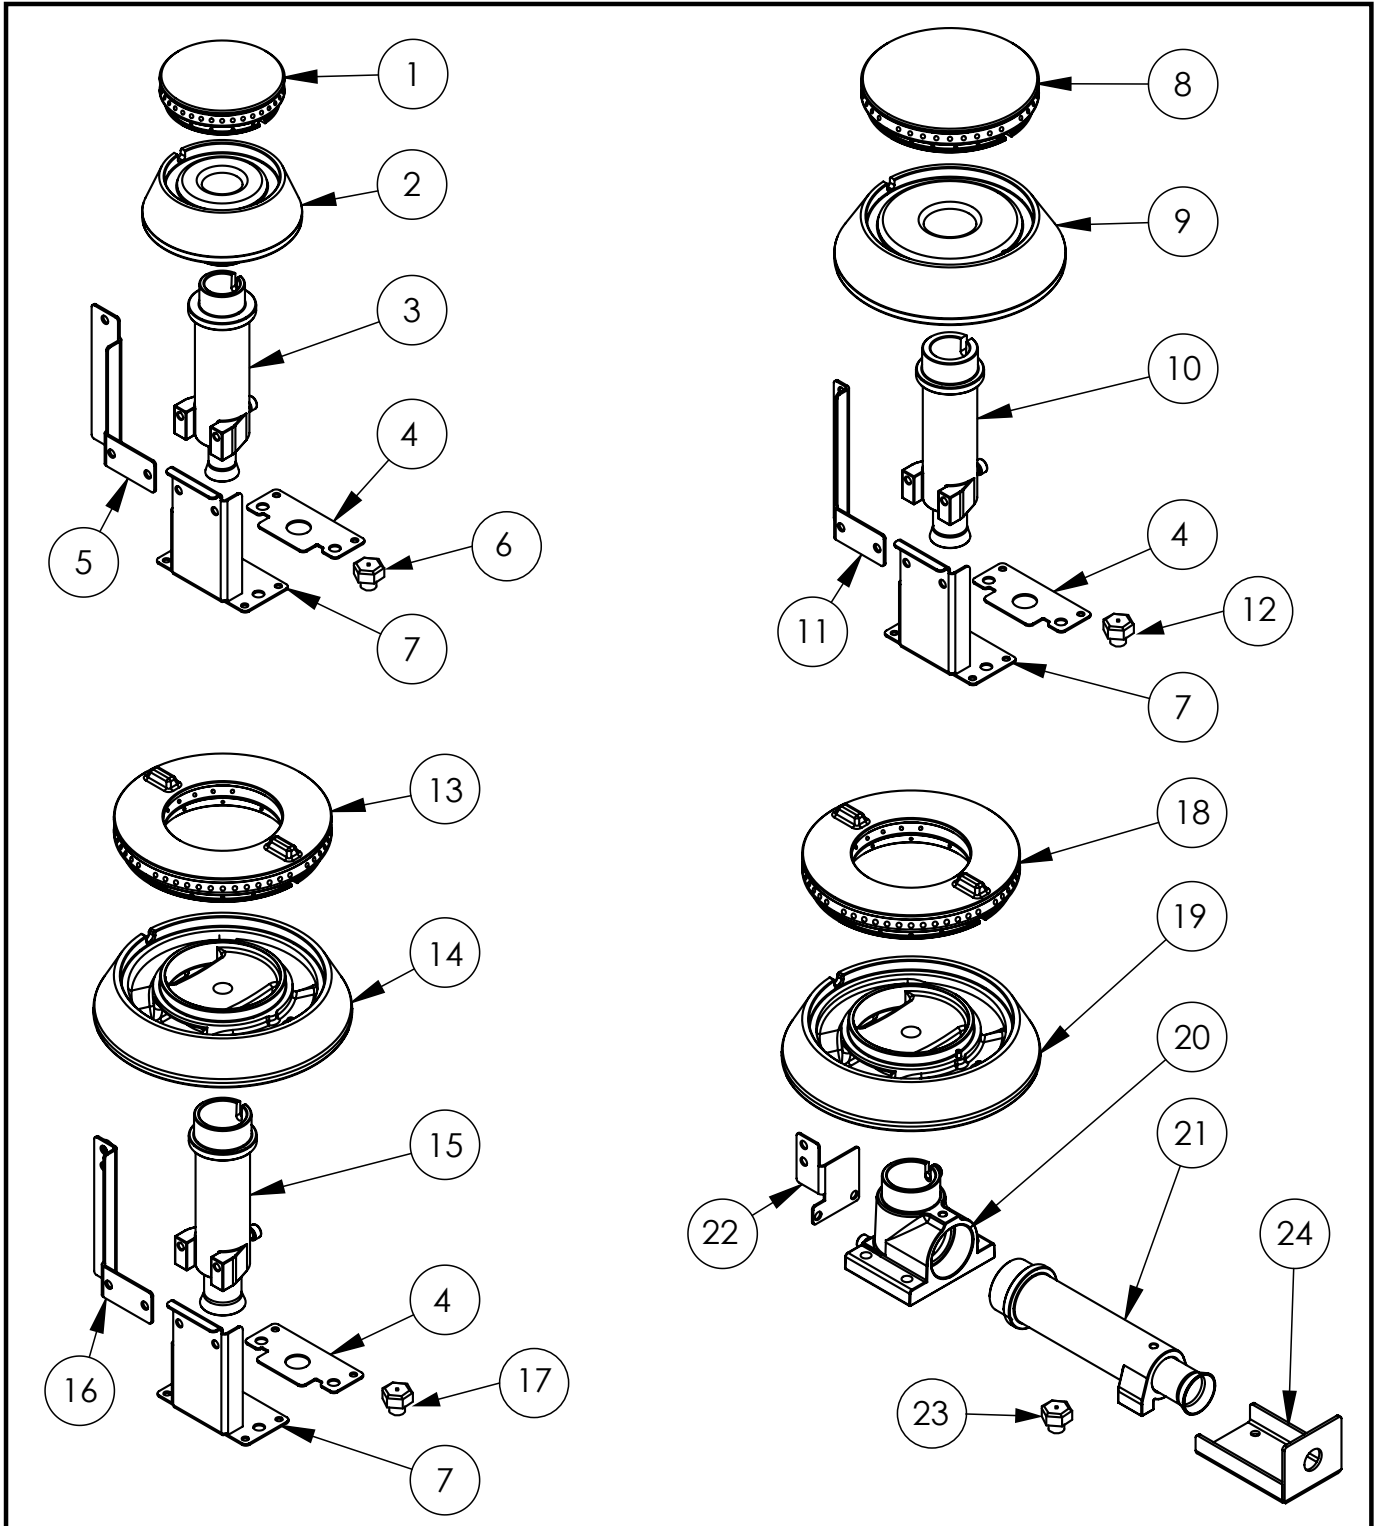

**Gasherd Serie 700 - G30, 6-Brenner (3,5+3x5+2x7),
1200 x 700 x 850 mm (BxTxH) zur Selbstmontage**

Katalog-Code: FS11610SP

A

B

| Teilenummer (V abb.Teilenummer vom bild) | Name | Code |
|---|-------------------------------------|---------|
| V978613V03-A.01 | Körper | |
| V978613V03-A.02 | Regal | |
| V978613V03-A.03 | Rechtes Bein | |
| V978613V03-A.04 | Linkes Bein | |
| V978613V03-A.05 | Gitterrost 300x335 | C009045 |
| V978613V03-A.06 | Thermoelement | C008081 |
| V978613V03-A.07 | Fuß 40x40 | |
| V978613V03-A.08 | Linke Schale | C010870 |
| V978613V03-A.09 | Mittlere Schale | C011160 |
| V978613V03-A.10 | Rechter Behälter | C010501 |
| V978613V03-A.11 | Ventil | C008801 |
| V978613V03-A.12 | Sammler | |
| V978613V03-A.13 | Krümmmer | C009080 |
| V978613V03-A.14 | Stalgast-Knopf fi 70 | C011161 |
| V978613V03-A.15 | Mutter mit Ring | C010733 |
| V978613V03-A.16 | Zündbrenner | C008078 |
| V978613V03-A.17 | Zündbrennerdüse | |
| V978613V03-B.01 | Brennergehäuse 3.5kW | C009051 |
| V978613V03-B.02 | Brennergehäuse 3.5kW | C009052 |
| V978613V03-B.03 | Einspritzdüse 3,5kW | |
| V978613V03-B.04 | Vertikale Brennerträgerverstärkung | |
| V978613V03-B.05 | Zündbrennerhalterung 3,5 | |
| V978613V03-B.06 | Brennerdüse 3,5kW | C007535 |
| V978613V03-B.07 | Düsensockelhalterung | |
| V978613V03-B.08 | Brennergehäuse 5kW | C009053 |
| V978613V03-B.09 | Brennergehäuse 5kW | C009054 |
| V978613V03-B.10 | Einspritzdüse 5kW | |
| V978613V03-B.11 | Pilothalterung 5 | C009081 |
| V978613V03-B.12 | Brennerdüse 5 kw | C007536 |
| V978613V03-B.13 | Brennergehäuse 7kW | C009040 |
| V978613V03-B.14 | Brennergehäuse 7kW | C009027 |
| V978613V03-B.15 | Einspritzdüse 7kW | |
| V978613V03-B.16 | Zündflammenhalterung 7 | |
| V978613V03-B.17 | Brennerdüse 7 kw | C007537 |
| V978613V03-B.18 | Gilt nicht für dieses Produktmodell | |
| V978613V03-B.19 | Gilt nicht für dieses Produktmodell | |
| V978613V03-B.20 | Gilt nicht für dieses Produktmodell | |