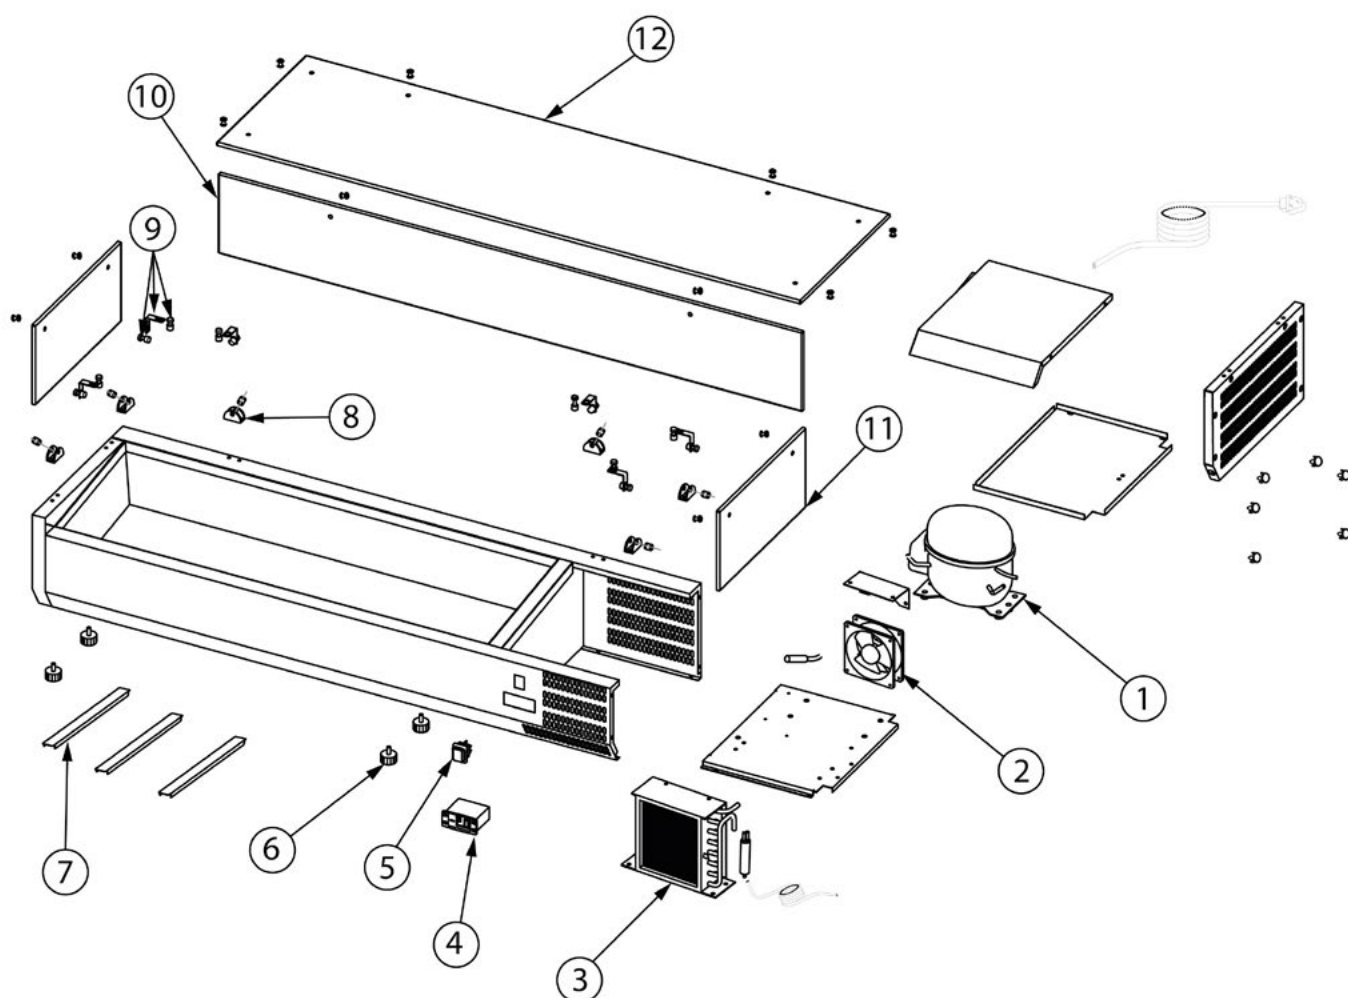

**STARLINE Kühlaufsatzvitrine, 6x GNI/3,
1400x395x427 mm (BxTxH)**

Katalog-Code: KT4563140

Teilenummer (V abb.Teilenummer vom bild)	Name	Code
V834630V02-01	Kompressor	
V834630V02-02	Ventilator	
V834630V02-03	Verflüssiger	
V834630V02-04	Systemsteuerung	C012835
V834630V02-05	Schalter	
V834630V02-06	Füßchen	
V834630V02-07	Stützschiene	
V834630V02-08	Glasstütze	
V834630V02-09	Glasverbinder	
V834630V02-10	Frontscheibe	
V834630V02-11	Seitenglas	
V834630V02-12	Oberes Glas	