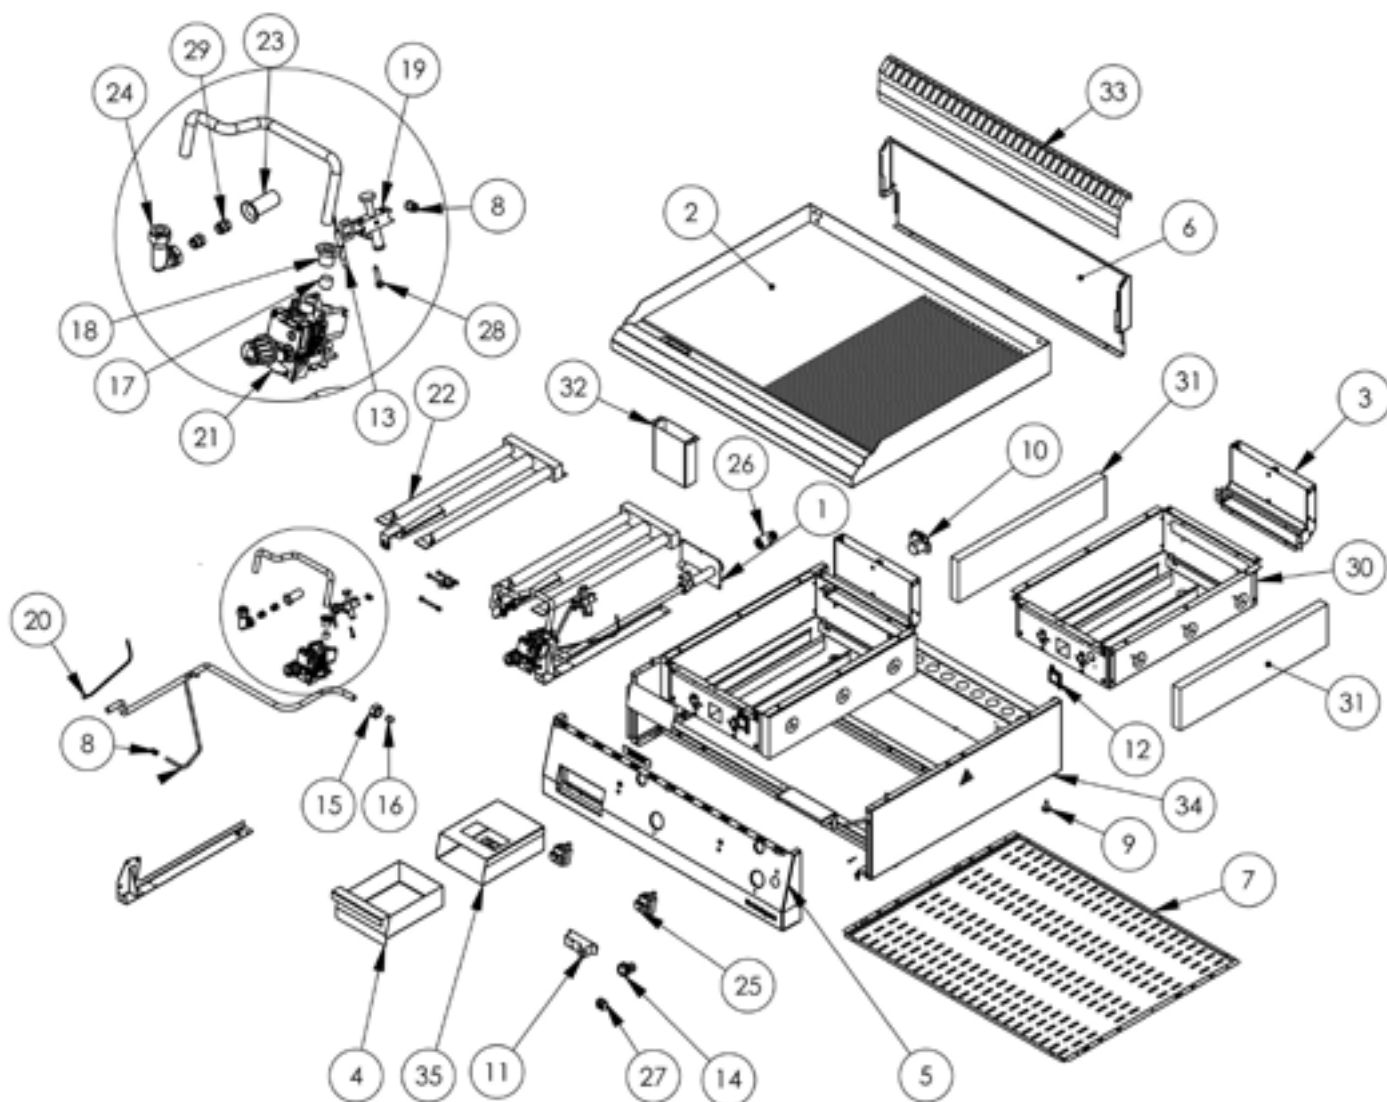

**Gas-Griddleplatte, verchromt als Tischgerät, Serie 700
ND - ½ glatt / ½ gerillt 800x700x250 mm (BxTxH)**
Katalog-Code: SL37182TE

Teilenummer (V abb.Teilenummer vom bild)	Name	Code
V9737310V03-01	Gassammler	
V9737310V03-02	Glatt geriffelte Grillplatte, verchromt 800	
V9737310V03-03	Entlüftung	C011053
V9737310V03-04	Abfallbehälter	C011198
V9737310V03-05	Frontpanel	
V9737310V03-06	Entlüftung-Unterbau	
V9737310V03-07	Untere Abdeckung	
V9737310V03-08	Mutter mit Ring M10x1	C010733
V9737310V03-09	Füßchen	C010548
V9737310V03-10	Verbindungsbox	C010734
V9737310V03-11	Generator	C011296
V9737310V03-12	Öse	C010751
V9737310V03-13	Elektrode	C010731
V9737310V03-14	Monostabiler Schalter 120 C	
V9737310V03-15	Mutter M20	C010744
V9737310V03-16	Buchse	
V9737310V03-17	Buchse	C010739
V9737310V03-18	Mutterhülse 12mm	
V9737310V03-19	Pilotflammenbrenner	C010732
V9737310V03-20	Thermoelement 270	C010348
V9737310V03-21	Ventil	
V9737310V03-22	Brenner	C011058
V9737310V03-23	Luftregler	C001245
V9737310V03-24	Bogen des Brenners	C010730
V9737310V03-25	Sicherheitsthermostat	C010877
V9737310V03-26	Reduzierung	
V9737310V03-27	Anschlusswürfel	C009317
V9737310V03-28	Düse des Pilotflammenbrenner	C010906
V9737310V03-29	Düse des brenners	C010649
V9737310V03-30	Kochmulde des Brenners	
V9737310V03-31	Isolierung 25mm 490x128	
V9737310V03-32	Entwässern	
V9737310V03-33	Entlüftung-abschirmung	
V9737310V03-34	Gehäuse	
V9737310V03-35	Containergehäuse	