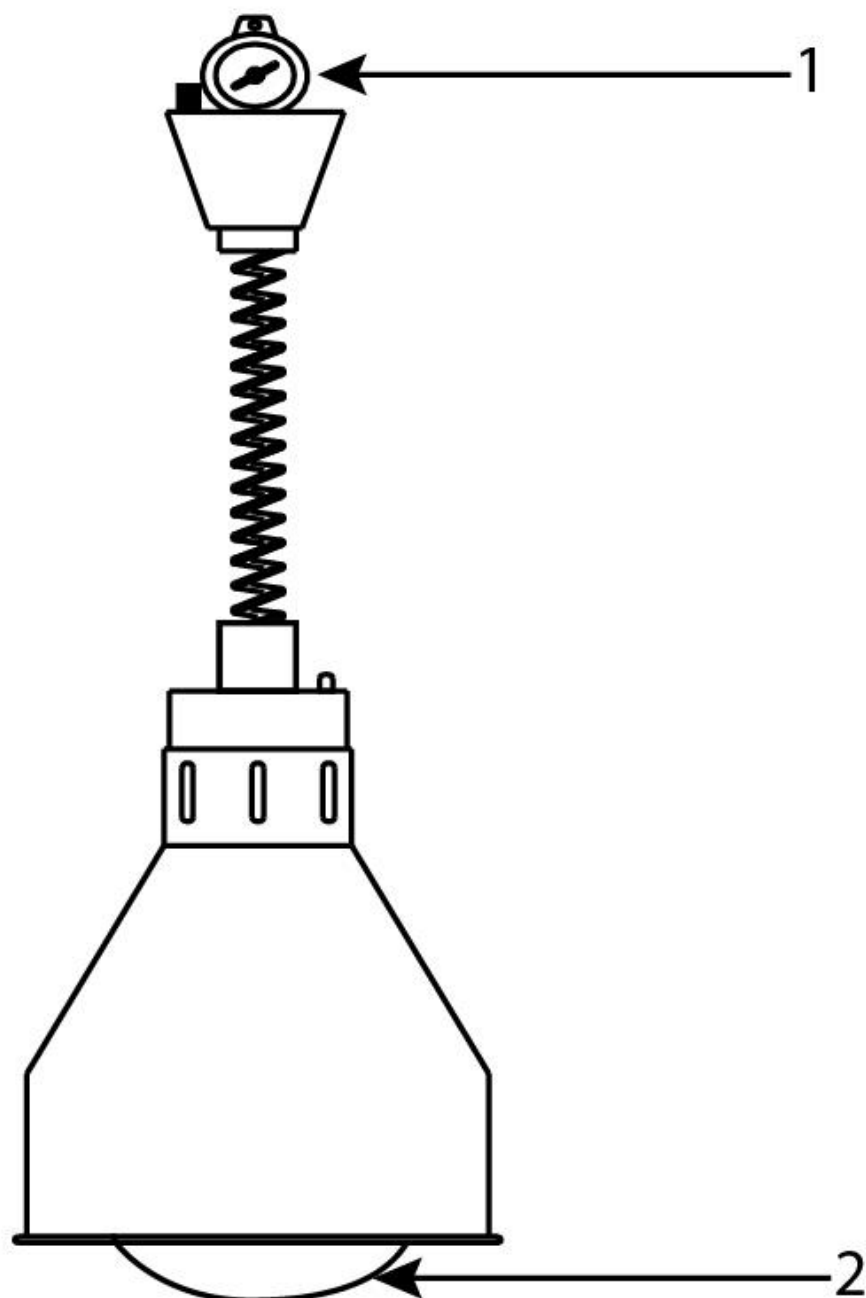

**Wärmelampe zur Deckenbefestigung, silber, 0,25 kW,
Ø 173 mm**

Katalog-Code: BB0104001

| Teilenummer (V abb.Teilenummer vom bild) | Name | Code |
|---|-------------------|-------------|
| V692600V01-01 | Absenkmechanismus | C009810 |
| V692600V01-02 | Glühbirne | C009308 |
| | | |
| | | |