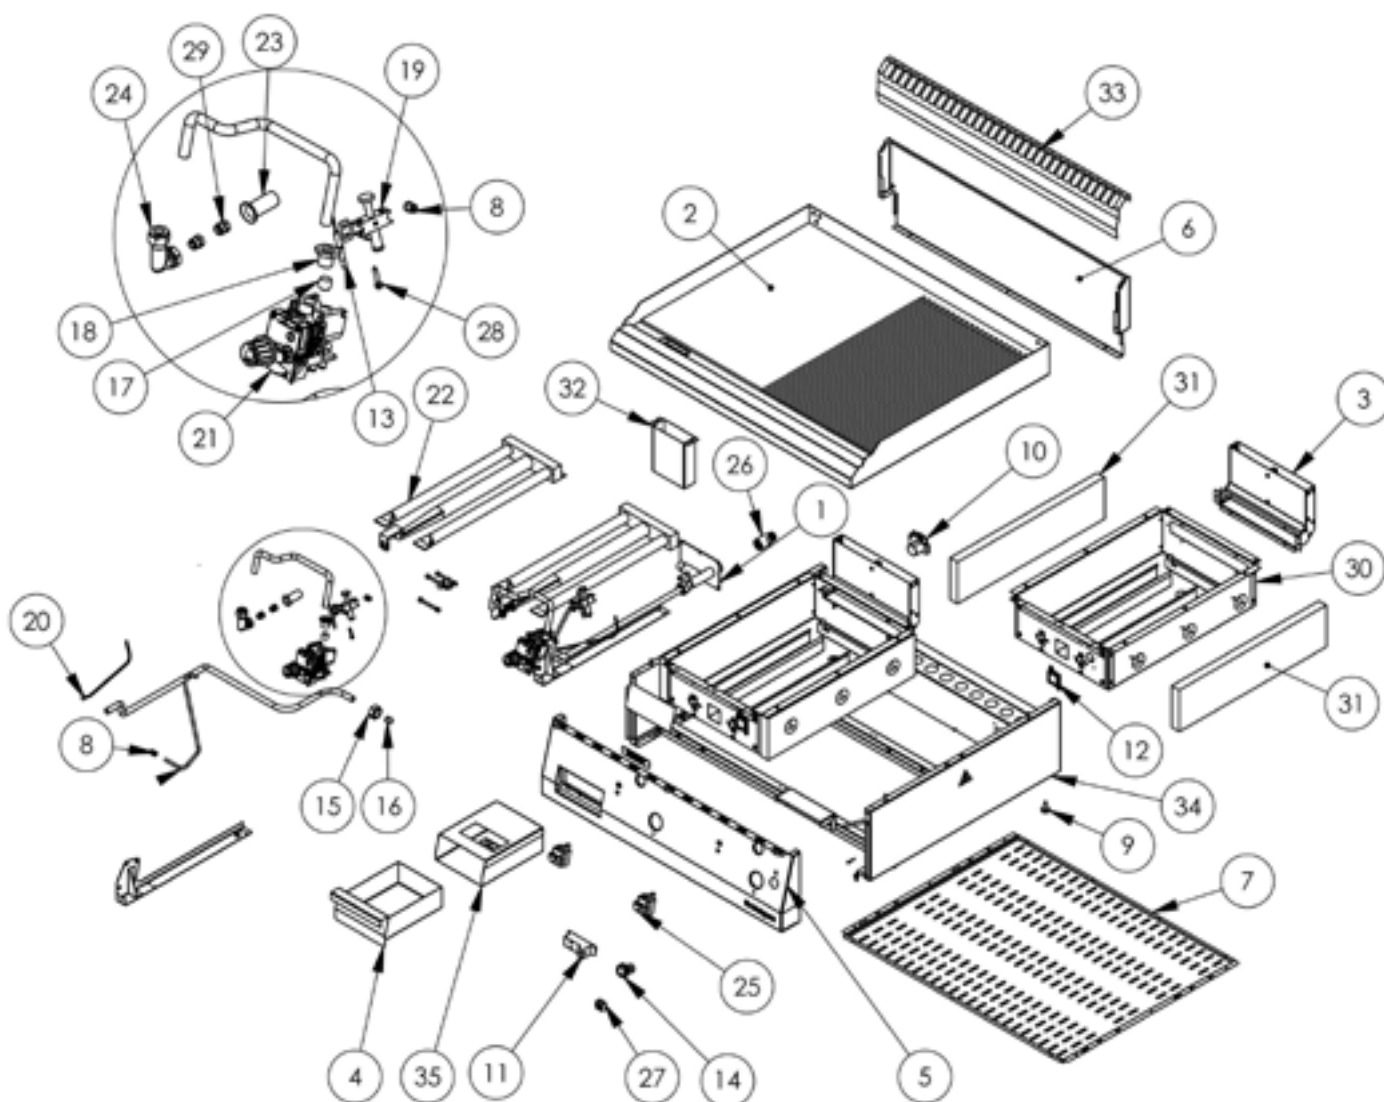

**Gas-Griddleplatte, verchromt als Tischgerät, Serie 700
ND - glatt 400x700x250 mm (BxTxH)**
Katalog-Code: SL37140TE

Teilenummer (V abb. Teilenummer vom bild)	Name	Code
V9736110V03-01	Gassammler	
V9736110V03-02	Glatt verchromte Grillplatte 400	
V9736110V03-03	Entlüftung	C011053
V9736110V03-04	Abfallbehälter	C011198
V9736110V03-05	Frontpanel	
V9736110V03-06	Entlüftung-Unterbau	
V9736110V03-07	Untere Abdeckung	
V9736110V03-08	Mutter mit Ring M10x1	C010733
V9736110V03-09	Füßchen	C010548
V9736110V03-10	Verbindungsbox	C010734
V9736110V03-11	Generator	C011296
V9736110V03-12	Öse	C010751
V9736110V03-13	Elektrode	C010731
V9736110V03-14	Monostabiler Schalter 120 C	
V9736110V03-15	Mutter M20	C010744
V9736110V03-16	Buchse	
V9736110V03-17	Buchse	C010739
V9736110V03-18	Mutterhülse 12mm	
V9736110V03-19	Pilotflammenbrenner	C010732
V9736110V03-20	Thermoelement 270	C010348
V9736110V03-21	Ventil	
V9736110V03-22	Brenner	C011058
V9736110V03-23	Luftregler	C001245
V9736110V03-24	Bogen des Brenners	C010730
V9736110V03-25	Sicherheitsthermostat	C010877
V9736110V03-26	Reduzierung	
V9736110V03-27	Anschlusswürfel	C009317
V9736110V03-28	Düse des Pilotflammenbrenner	C010906
V9736110V03-29	Düse des brenners	C010649
V9736110V03-30	Kochmulde des Brenners	
V9736110V03-31	Isolierung 25mm 490x120	
V9736110V03-32	Entwässern	
V9736110V03-33	Entlüftung-abschirmung	
V9736110V03-34	Gehäuse	
V9736110V03-35	Containergehäuse	