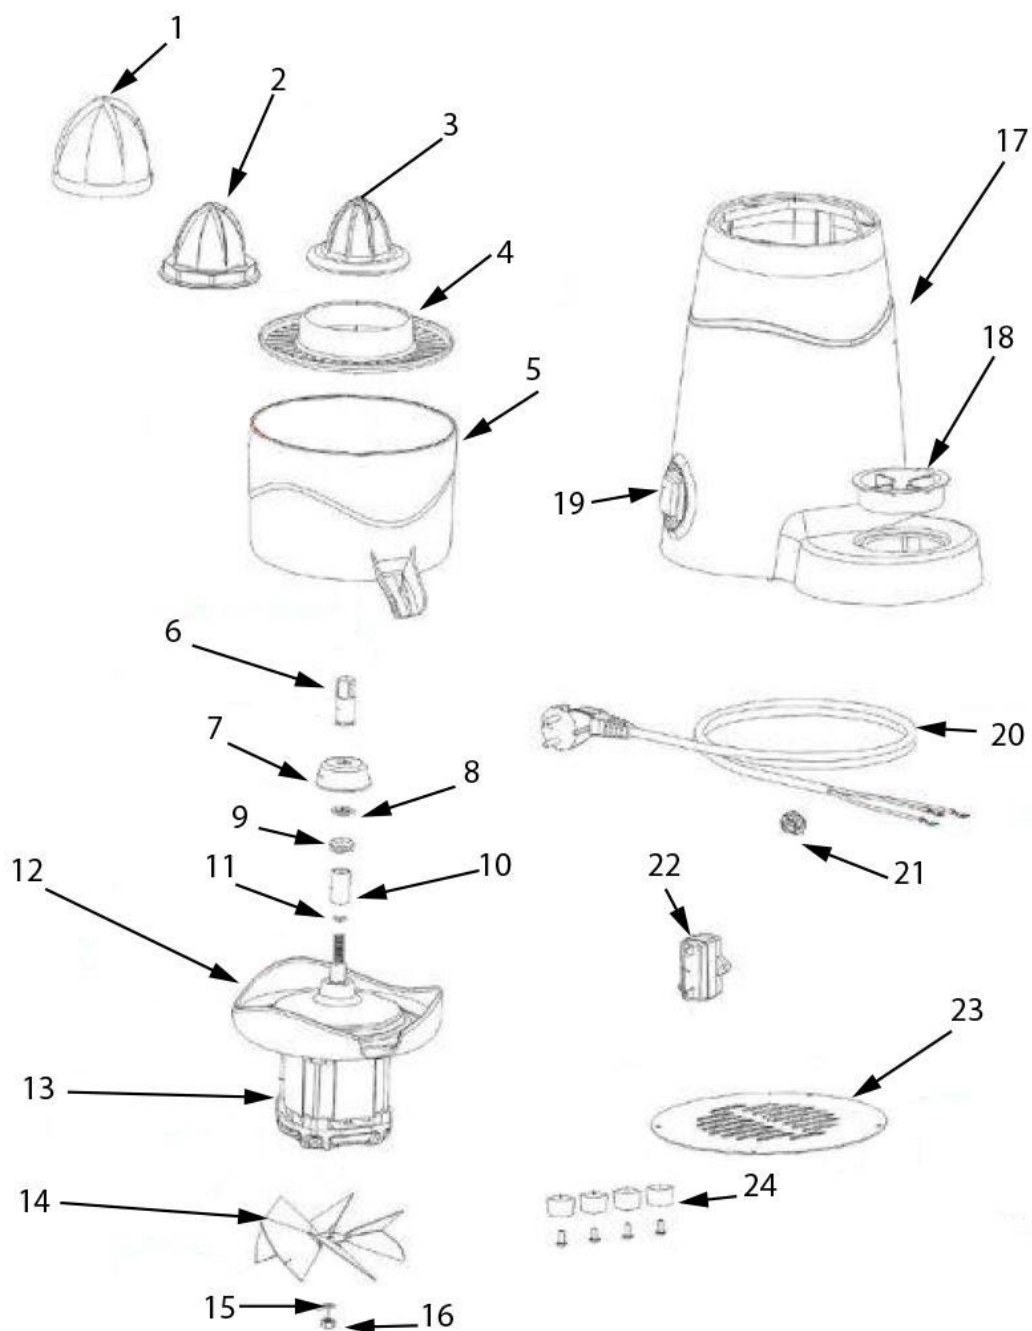

**Elektrische Saftpresse, inklusive zwei Aufsätzen,  
315 x 200 x 440 mm (BxTxH)**

**Katalog-Code: BE1002440**

<b>Teilenummer (V abb.Teilenummer vom bild)</b>	<b>Name</b>	<b>Code</b>
V480012V01-01	Kegel	C001856
V480012V01-02	Kegel	C001855
V480012V01-03	Kegel	C001857
V480012V01-04	Filter	C003779
V480012V01-05	Plastiksaft Schüssel	C000208
V480012V01-06	Welle anschließen	C005433
V480012V01-07	Bedeckung	
V480012V01-08	Dichtung	
V480012V01-09	Gummischleife	
V480012V01-10	Buchse	
V480012V01-11	Siegelring	
V480012V01-12	Motorabdeckung	C000054
V480012V01-13	Motor	C007470
V480012V01-14	Kühler	
V480012V01-15	Federscheibe	
V480012V01-16	Mutter M6	
V480012V01-17	Motorgehäuse	
V480012V01-18	Tropfschale	C011967
V480012V01-19	Schalter	C000756
V480012V01-20	Stromversorgungskabel	
V480012V01-21	Stromversorgungskabel choke	
V480012V01-22	Kondensator	
V480012V01-23	Grundplatte	
V480012V01-24	Füßchen	