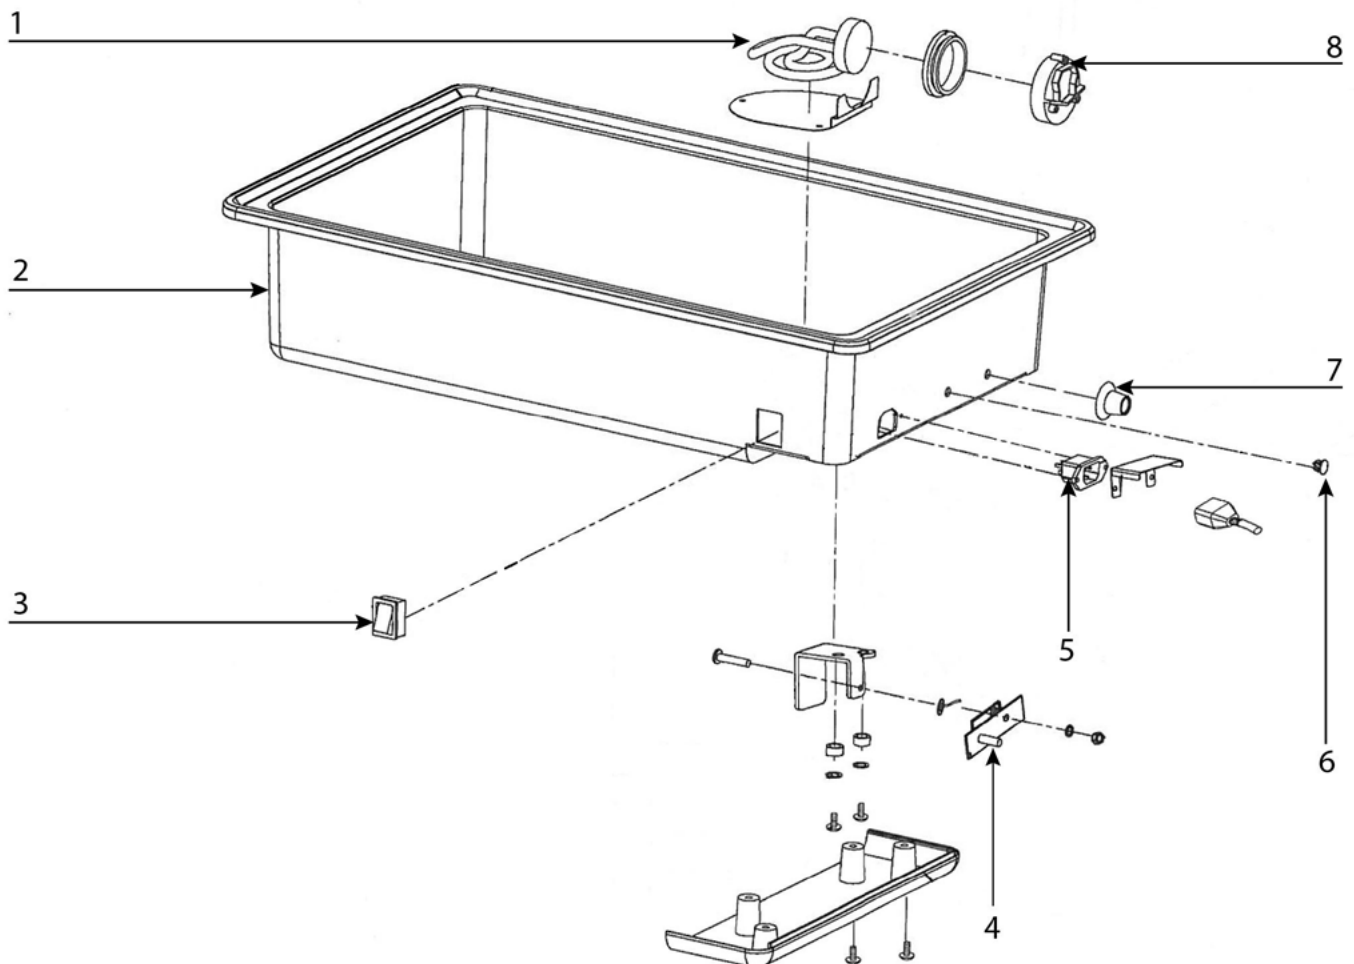

**Elektro-Chafing Dish, Wanne aus Kunststoff, inklusive einem GN 1/1 Behälter (100 mm)**

**Katalog-Code: BB0407003**

---

<b>Teilenummer (V abb.Teilenummer vom bild)</b>	<b>Name</b>	<b>Code</b>
V435130V01-01	Heizelement	
V435130V01-02	Behälter	C004939
V435130V01-03	Schalter	C008042
V435130V01-04	Thermostat	C008219
V435130V01-05	Steckdose	C004922
V435130V01-06	Kontrollleuchte	
V435130V01-07	Drehknopf	C008672
V435130V01-08	Heizungbuchse	C004938