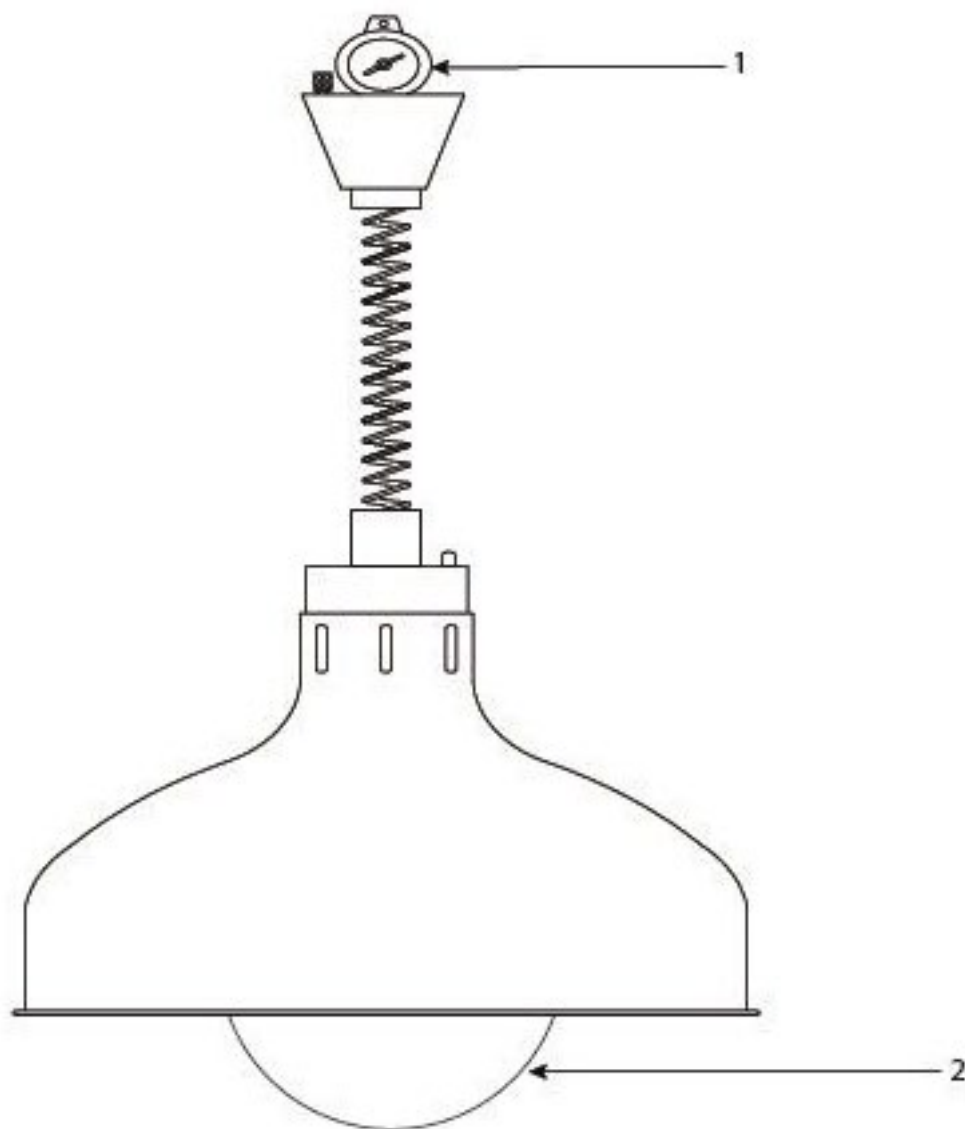

**Wärmelampe zur Deckenbefestigung, schwarz, 0,25 kW,
Ø 290 mm**

Katalog-Code: BB0108002

Teilenummer (V abb.Teilenummer vom bild)	Name	Code
V692611V01-01	Absenkmechanismus	C009810
V692611V01-02	Glühbirne	C009308