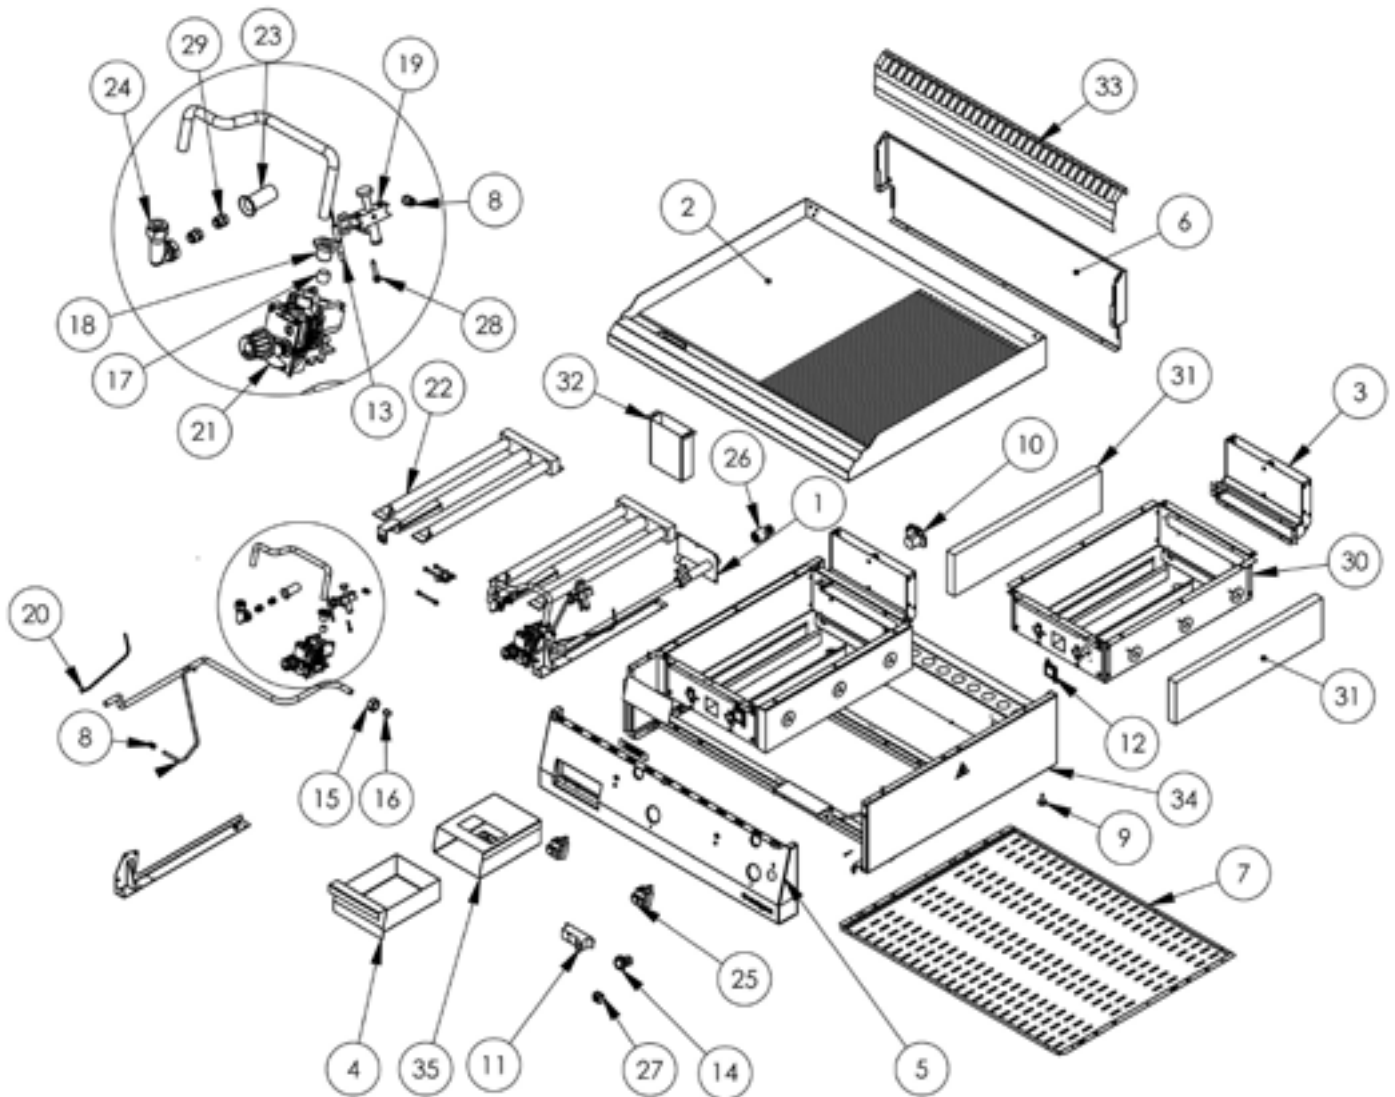

Gas-Griddleplatte, verchromt als Tischgerät, Serie 700 ND - gerillt 800x700x250 mm (BxTxH)
Katalog-Code: SL37181TE

Teilenummer (V abb.Teilenummer vom bild)	Name	Code
V9737210V03-01	Gassammler	
V9737210V03-02	Verchromte geriffelte Grillplatte 800	
V9737210V03-03	Entlüftung	C011053
V9737210V03-04	Abfallbehälter	C011198
V9737210V03-05	Frontpanel	
V9737210V03-06	Entlüftung-Unterbau	
V9737210V03-07	Untere Abdeckung	
V9737210V03-08	Mutter mit Ring M10x1	C010733
V9737210V03-09	Füßchen	C010548
V9737210V03-10	Verbindungsbox	C010734
V9737210V03-11	Generator	C011296
V9737210V03-12	Öse	C010751
V9737210V03-13	Elektrode	C010731
V9737210V03-14	Monostabiler Schalter 120 C	
V9737210V03-15	Mutter M20	C010744
V9737210V03-16	Buchse	
V9737210V03-17	Buchse	C010739
V9737210V03-18	Mutterhülse 12mm	
V9737210V03-19	Pilotflammenbrenner	C010732
V9737210V03-20	Thermoelement 270	C010348
V9737210V03-21	Ventil	
V9737210V03-22	Brenner	C011058
V9737210V03-23	Luftregler	C001245
V9737210V03-24	Bogen des Brenners	C010730
V9737210V03-25	Sicherheitsthermostat	C010877
V9737210V03-26	Reduzierung	
V9737210V03-27	Anschlusswürfel	C009317
V9737210V03-28	Düse des Pilotflammenbrenner	C010906
V9737210V03-29	Düse des brenners	C010649
V9737210V03-30	Kochmulde des Brenners	
V9737210V03-31	Isolierung 25mm 490x126	
V9737210V03-32	Entwässern	
V9737210V03-33	Entlüftung-abschirmung	
V9737210V03-34	Gehäuse	
V9737210V03-35	Containergehäuse	