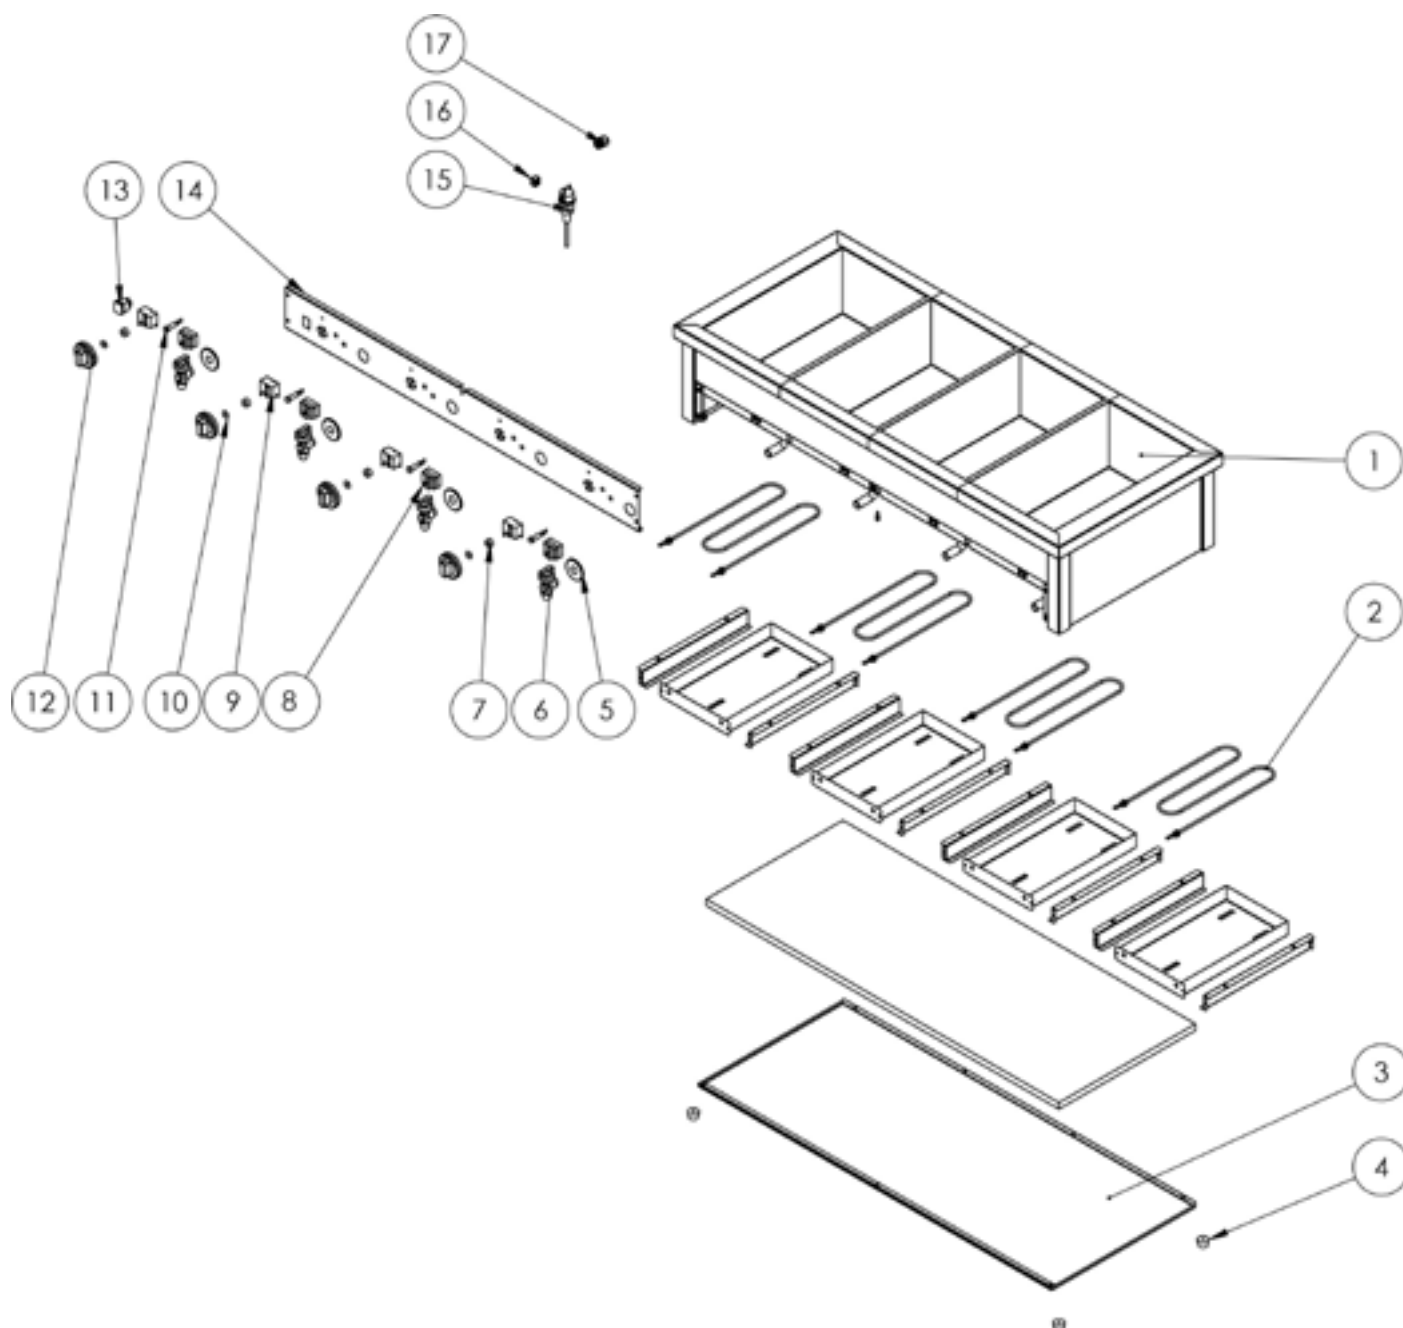

**Bain-Marie Tischgerät mit separaten Becken für 2x
GN1/1760x600x300 mm****Katalog-Code: VBM08601**

Teilenummer (V abb. Teilenummer vom bild)	Name	Code
V942296076V01-01	Gehäuse	
V942296076V01-02	Heizung 800W 230V	C008651
V942296076V01-03	Untere Abdeckung	
V942296076V01-04	Füßchen	C008498
V942296076V01-05	flache Rosette	C010922
V942296076V01-06	Ablasshahn	C008041
V942296076V01-07	Drehknopf Adapter	C008907
V942296076V01-08	Sicherheitsthermostat	C008097
V942296076V01-09	Thermostat	C008594
V942296076V01-10	Thermostatskala	C010549
V942296076V01-11	Orange Kontrollleuchte	C008036
V942296076V01-12	Drehknopf	
V942296076V01-13	grüner Schalter	C010466
V942296076V01-14	Steuerabdeckung	
V942296076V01-15	Stromversorgungskabel	C009617
V942296076V01-16	Anschlusswürfel	C009317
V942296076V01-17	Kabelverschraubung	C007438