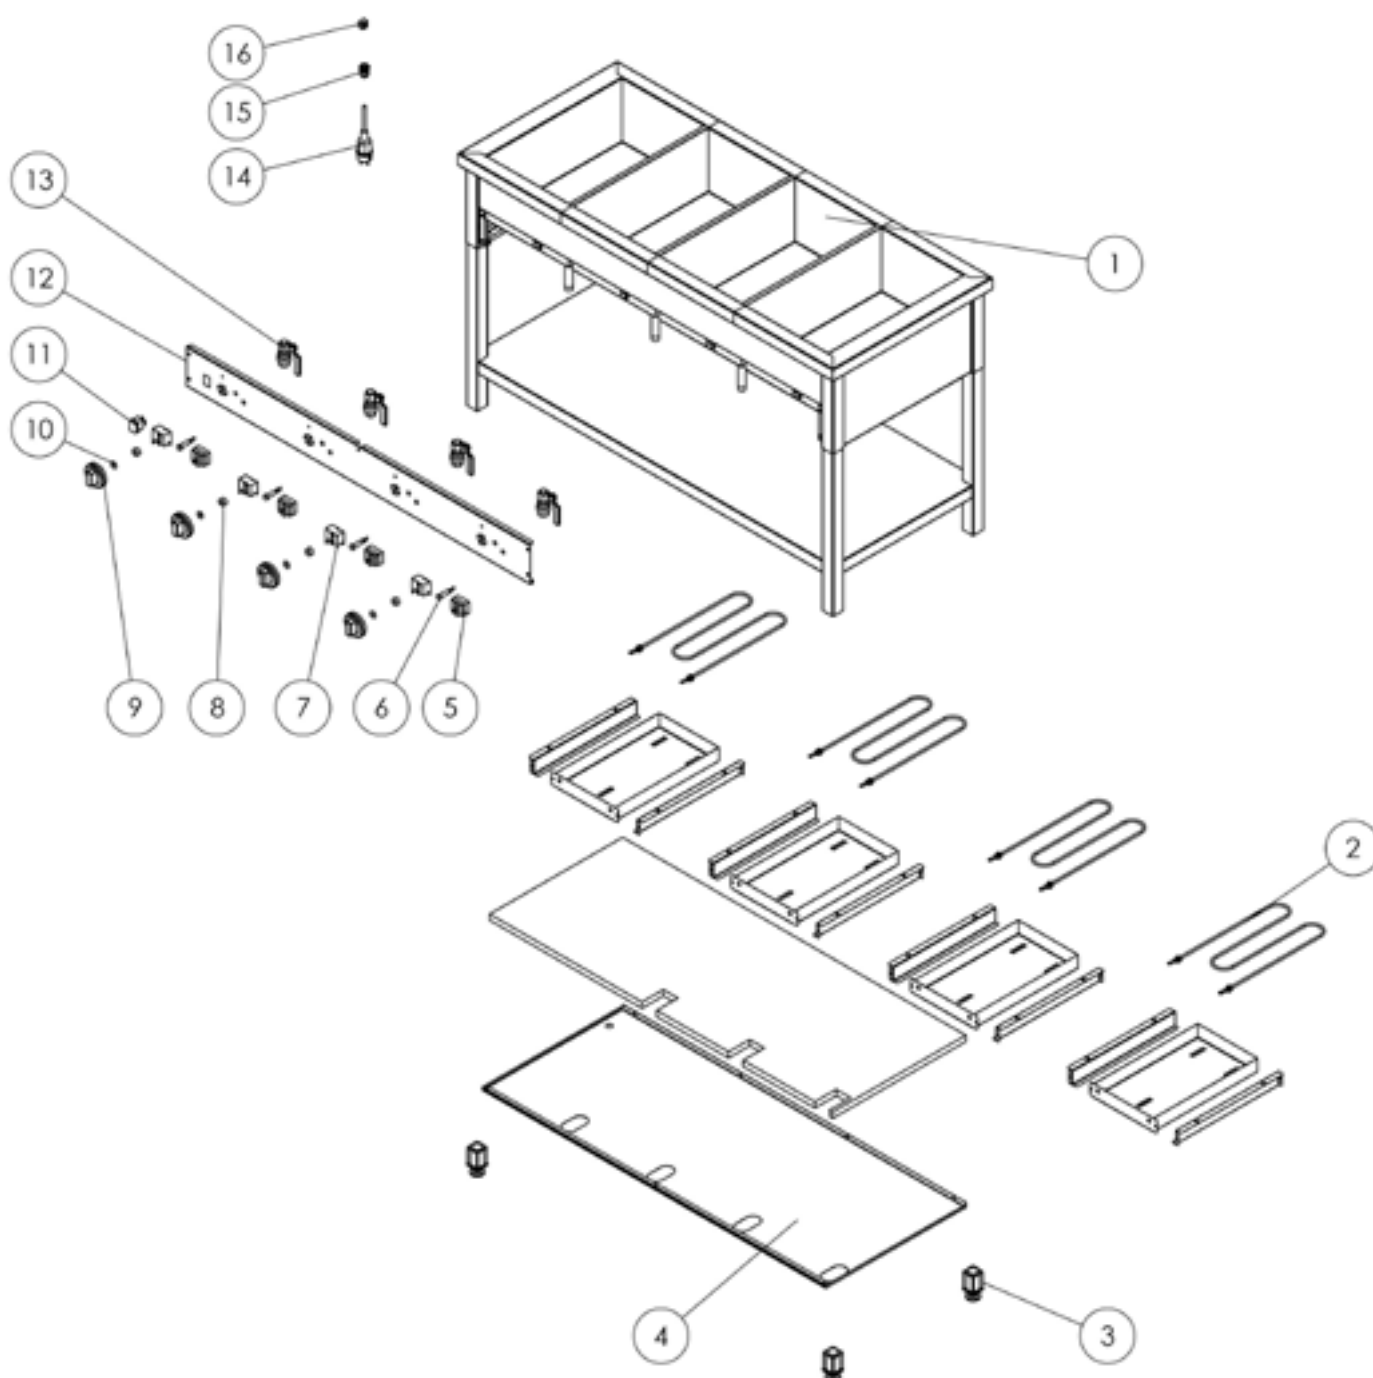

**Bain-Marie Standgerät mit separaten Becken für 2x
GN1/1760x600x850 mm****Katalog-Code: VBM08603**

Teilenummer (V abb.Teilenummer vom bild)	Name	Code
V942256076V01-01	Gehäuse	
V942256076V01-02	Heizung 800W 230V	C008651
V942256076V01-03	Füßchen	C001991
V942256076V01-04	Untere Abdeckung	
V942256076V01-05	Sicherheitsthermostat	C008097
V942256076V01-06	Orange Kontrollleuchte	C008036
V942256076V01-07	Thermostat	C008594
V942256076V01-08	Drehknopf Adapter	C008907
V942256076V01-09	Drehknopf	
V942256076V01-10	Thermostatskala	C010549
V942256076V01-11	grüner Schalter	C010466
V942256076V01-12	Steuerabdeckung	
V942256076V01-13	Ventil	C009848
V942256076V01-14	Stromversorgungskabel	C009617
V942256076V01-15	Kabelverschraubung	C010416
V942256076V01-16	Anschlusswürfel	C009317