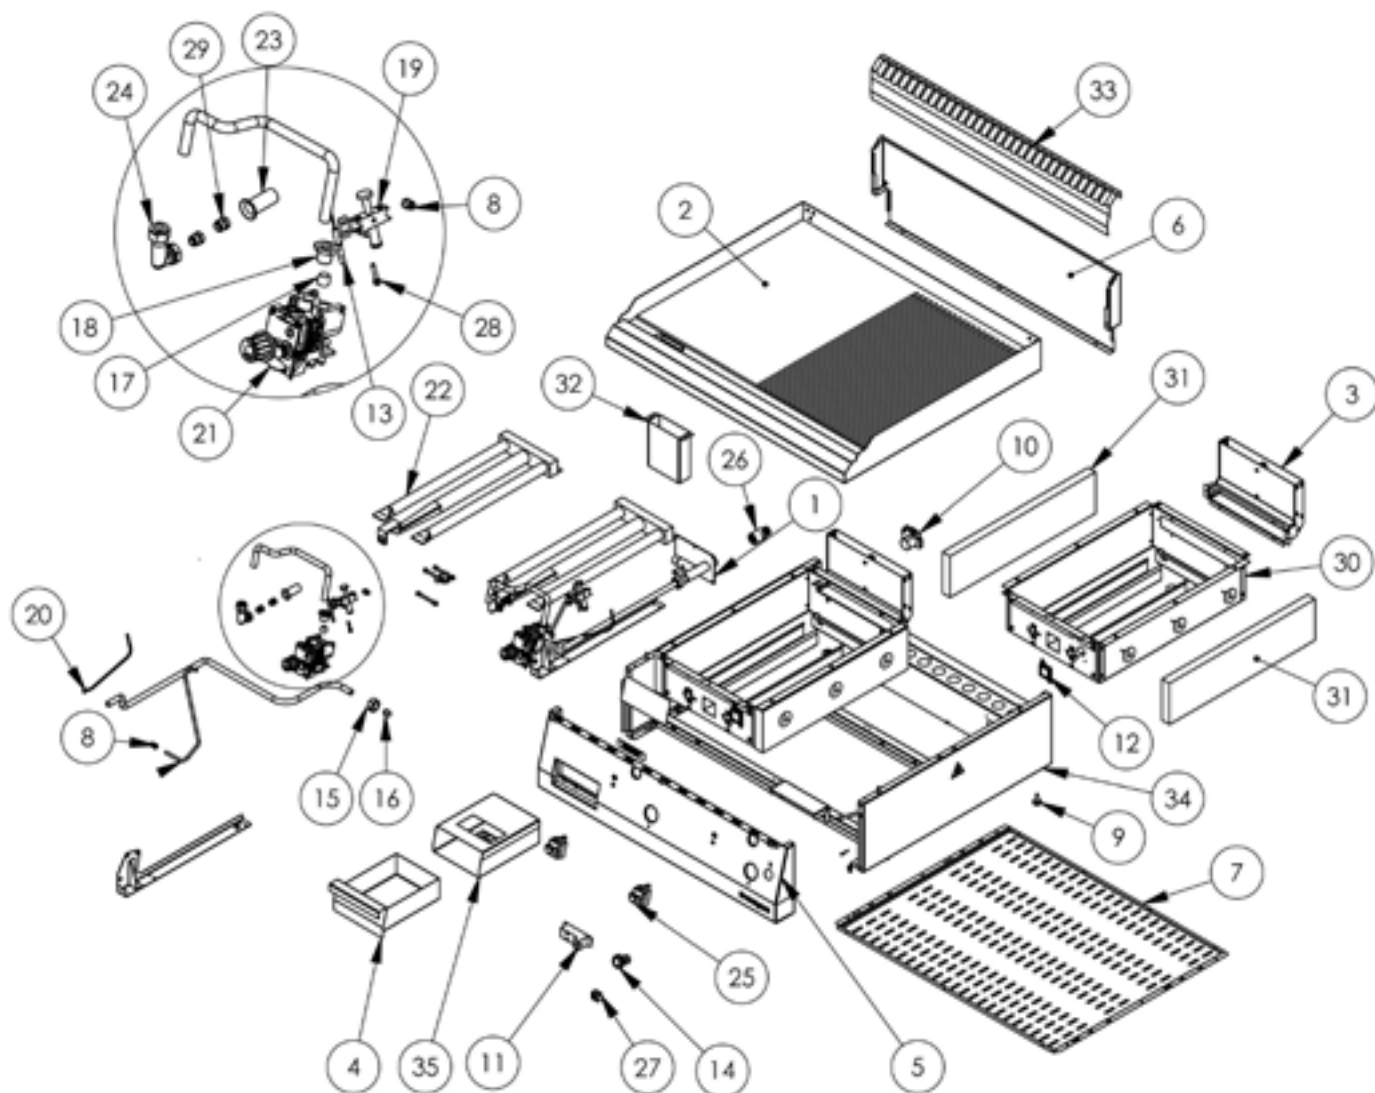

**Gas-Griddleplatte, verchromt als Tischgerät, Serie 700
ND - glatt 800x700x250 mm (BxTxH)**
Katalog-Code: SL37180TE

Teilenummer (V abb.Teilenummer vom bild)	Name	Code
V9737110V03-01	Gassammler	
V9737110V03-02	Glatt verchromte Grillplatte 800	
V9737110V03-03	Entlüftung	C011053
V9737110V03-04	Abfallbehälter	C011198
V9737110V03-05	Frontpanel	
V9737110V03-06	Entlüftung-Unterbau	
V9737110V03-07	Untere Abdeckung	
V9737110V03-08	Mutter mit Ring M10x1	C010733
V9737110V03-09	Füßchen	C010548
V9737110V03-10	Verbindungsbox	C010734
V9737110V03-11	Generator	C011296
V9737110V03-12	Öse	C010751
V9737110V03-13	Elektrode	C010731
V9737110V03-14	Monostabiler Schalter 120 C	
V9737110V03-15	Mutter M20	C010744
V9737110V03-16	Buchse	
V9737110V03-17	Buchse	C010739
V9737110V03-18	Mutterhülse 12mm	
V9737110V03-19	Pilotflammenbrenner	C010732
V9737110V03-20	Thermoelement 270	C010348
V9737110V03-21	Ventil	
V9737110V03-22	Brenner	C011058
V9737110V03-23	Luftregler	C001245
V9737110V03-24	Bogen des Brenners	C010730
V9737110V03-25	Sicherheitsthermostat	C010877
V9737110V03-26	Reduzierung	
V9737110V03-27	Anschlusswürfel	C009317
V9737110V03-28	Düse des Pilotflammenbrenner	C010906
V9737110V03-29	Düse des brenners	C010649
V9737110V03-30	Kochmulde des Brenners	
V9737110V03-31	Isolierung 25mm 490x124	
V9737110V03-32	Entwässern	
V9737110V03-33	Entlüftung-abschirmung	
V9737110V03-34	Gehäuse	
V9737110V03-35	Containergehäuse	