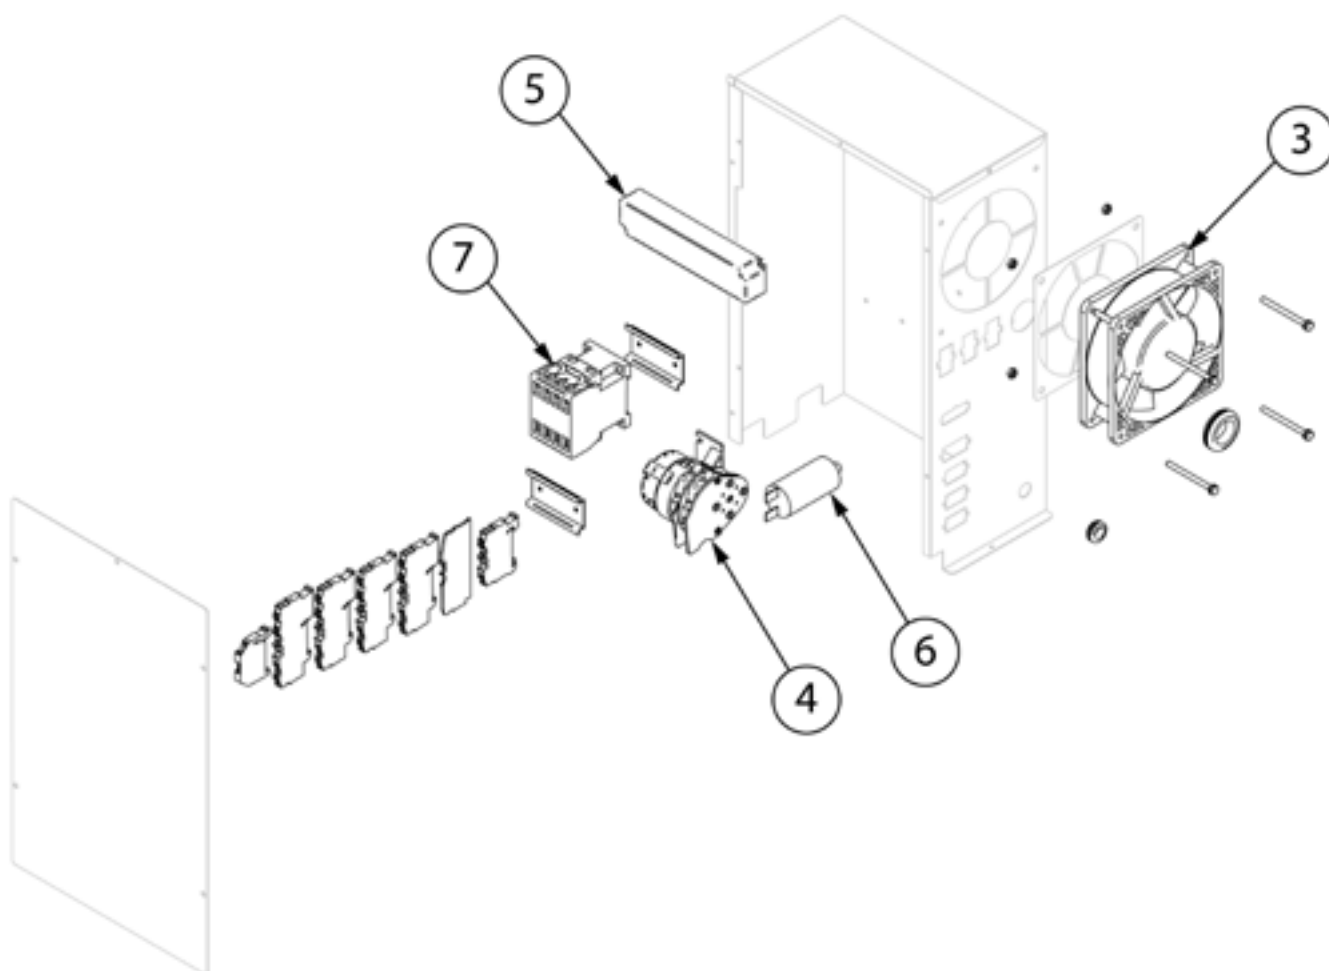

Kombidämpfer, STALGAST ClassicCook, manuelle Steuerung, 7xGN1/1, 10,2 kW

Katalog-Code: FM011107E

Teilenummer (V abb. Teilenummer vom bild)	Name	Code
V9100045V01-01	Füßchen	C013149
V9100045V01-02	Sicherheitsthermostat	C013111
V9100045V01-03	Ventilator	C013133
V9100045V01-04	Relais	C013116
V9100045V01-05	Transformator	C013124
V9100045V01-06	Kondensator	
V9100045V01-07	Schütz	C013127
V9100045V01-08	Türbuchse	
V9100045V01-09	Flexibler Stopp	
V9100045V01-10	Kunststoffeinsatz	
V9100045V01-11	Stoßgummi D21-M5	
V9100045V01-12	Beleuchtung	C013123
V9100045V01-13	Unterer Scharnierstift M6	
V9100045V01-14	Buchse 20x24x20 mm	
V9100045V01-15	Kappe	
V9100045V01-16	Buchse	
V9100045V01-17	Greifer mit Feder	
V9100045V01-18	Drehknopf	C013195
V9100045V01-19	Summer	C013115
V9100045V01-20	Zeitschaltuhr	C013113
V9100045V01-21	Thermostat	C013110
V9100045V01-22	Energieregler	C013118
V9100045V01-23	Innerer Glas-Stoßfänger	
V9100045V01-24	Obere Scharnierachse	
V9100045V01-25	Äußeres Glas	C013191
V9100045V01-26	Kontrollleuchte	
V9100045V01-27	Innenscheibe	C013187
V9100045V01-28	Türgriff	C013119
V9100045V01-29	Entlüftung	
V9100045V01-30	Silikonhülle	
V9100045V01-31	Anschluss	
V9100045V01-32	Nebeltube	C013796
V9100045V01-33	Dichtung	
V9100045V01-34	Heizung 10 kW	C013085
V9100045V01-35	Ventilator	C013087
V9100045V01-36	Motorlager	C013157

Teilenummer (V abb.Teilenummer vom bild)	Name	Code
V9100045V01-37	Schraube	
V9100045V01-38	Motor	C013092
V9100045V01-39	Schraube L20	
V9100045V01-40	Schornsteinabdichtung	
V9100045V01-41	Elektrische Verbindung	
V9100045V01-42	Dichtung	C013197
V9100045V01-43	Endausschalter	C013162
V9100045V01-44	Schloss sperren	C013121
V9100045V01-45	Elektroventil	C013106