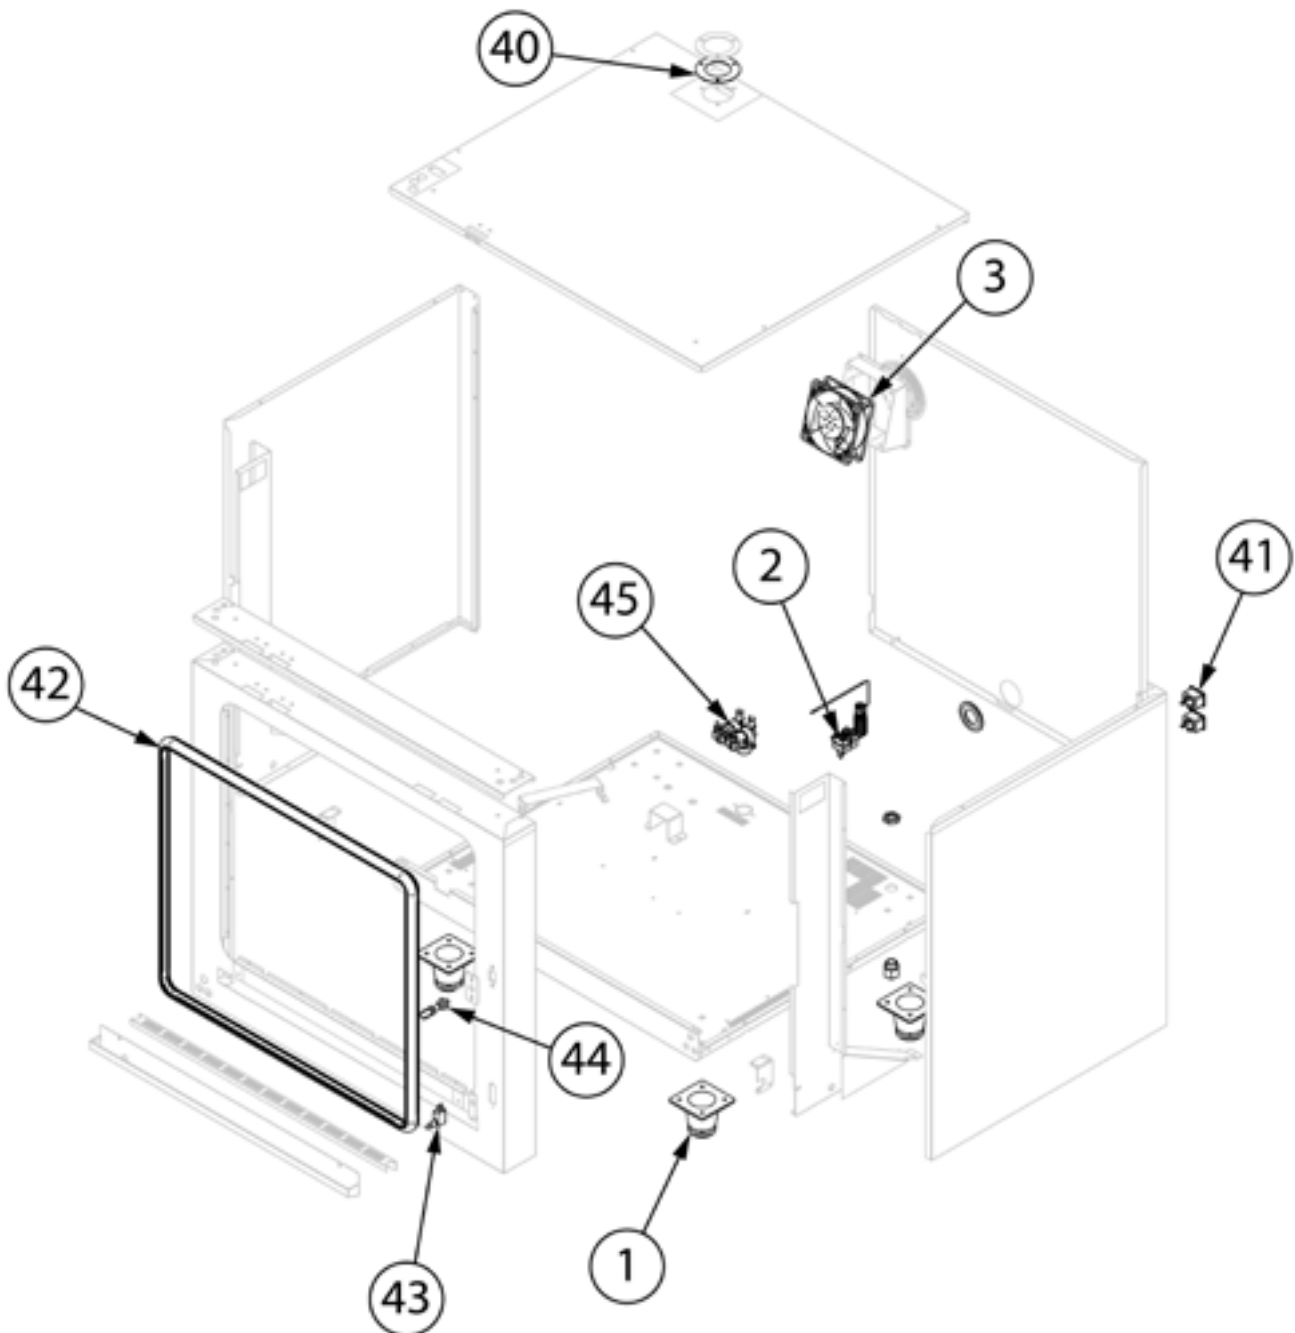

Kombidämpfer, STALGAST ClassicCook, manuelle Steuerung, 7xGN1/1, 10,2 kW

Katalog-Code: FM011107E

Teilenummer (V abb. Teilenummer vom bild)	Name	Code
V9100045V01-01	Füßchen	C013149
V9100045V01-02	Sicherheitsthermostat	C013111
V9100045V01-03	Ventilator	C013133
V9100045V01-04	Relais	C013116
V9100045V01-05	Transformator	C013124
V9100045V01-06	Kondensator	
V9100045V01-07	Schütz	C013127
V9100045V01-08	Türbuchse	
V9100045V01-09	Flexibler Stopp	
V9100045V01-10	Kunststoffeinsatz	
V9100045V01-11	Stoßgummi D21-M5	
V9100045V01-12	Beleuchtung	C013123
V9100045V01-13	Unterer Scharnierstift M6	
V9100045V01-14	Buchse 20x24x20 mm	
V9100045V01-15	Kappe	
V9100045V01-16	Buchse	
V9100045V01-17	Greifer mit Feder	
V9100045V01-18	Drehknopf	C013195
V9100045V01-19	Summer	C013115
V9100045V01-20	Zeitschaltuhr	C013113
V9100045V01-21	Thermostat	C013110
V9100045V01-22	Energieregler	C013118
V9100045V01-23	Innerer Glas-Stoßfänger	
V9100045V01-24	Obere Scharnierachse	
V9100045V01-25	Äußeres Glas	C013191
V9100045V01-26	Kontrollleuchte	
V9100045V01-27	Innenscheibe	C013187
V9100045V01-28	Türgriff	C013119
V9100045V01-29	Entlüftung	
V9100045V01-30	Silikonhülle	
V9100045V01-31	Anschluss	
V9100045V01-32	Nebeltube	C013796
V9100045V01-33	Dichtung	
V9100045V01-34	Heizung 10 kW	C013085
V9100045V01-35	Ventilator	C013087
V9100045V01-36	Motorlager	C013157

Teilenummer (V abb.Teilenummer vom bild)	Name	Code
V9100045V01-37	Schraube	
V9100045V01-38	Motor	C013092
V9100045V01-39	Schraube L20	
V9100045V01-40	Schornsteinabdichtung	
V9100045V01-41	Elektrische Verbindung	
V9100045V01-42	Dichtung	C013197
V9100045V01-43	Endausschalter	C013162
V9100045V01-44	Schloss sperren	C013121
V9100045V01-45	Elektroventil	C013106