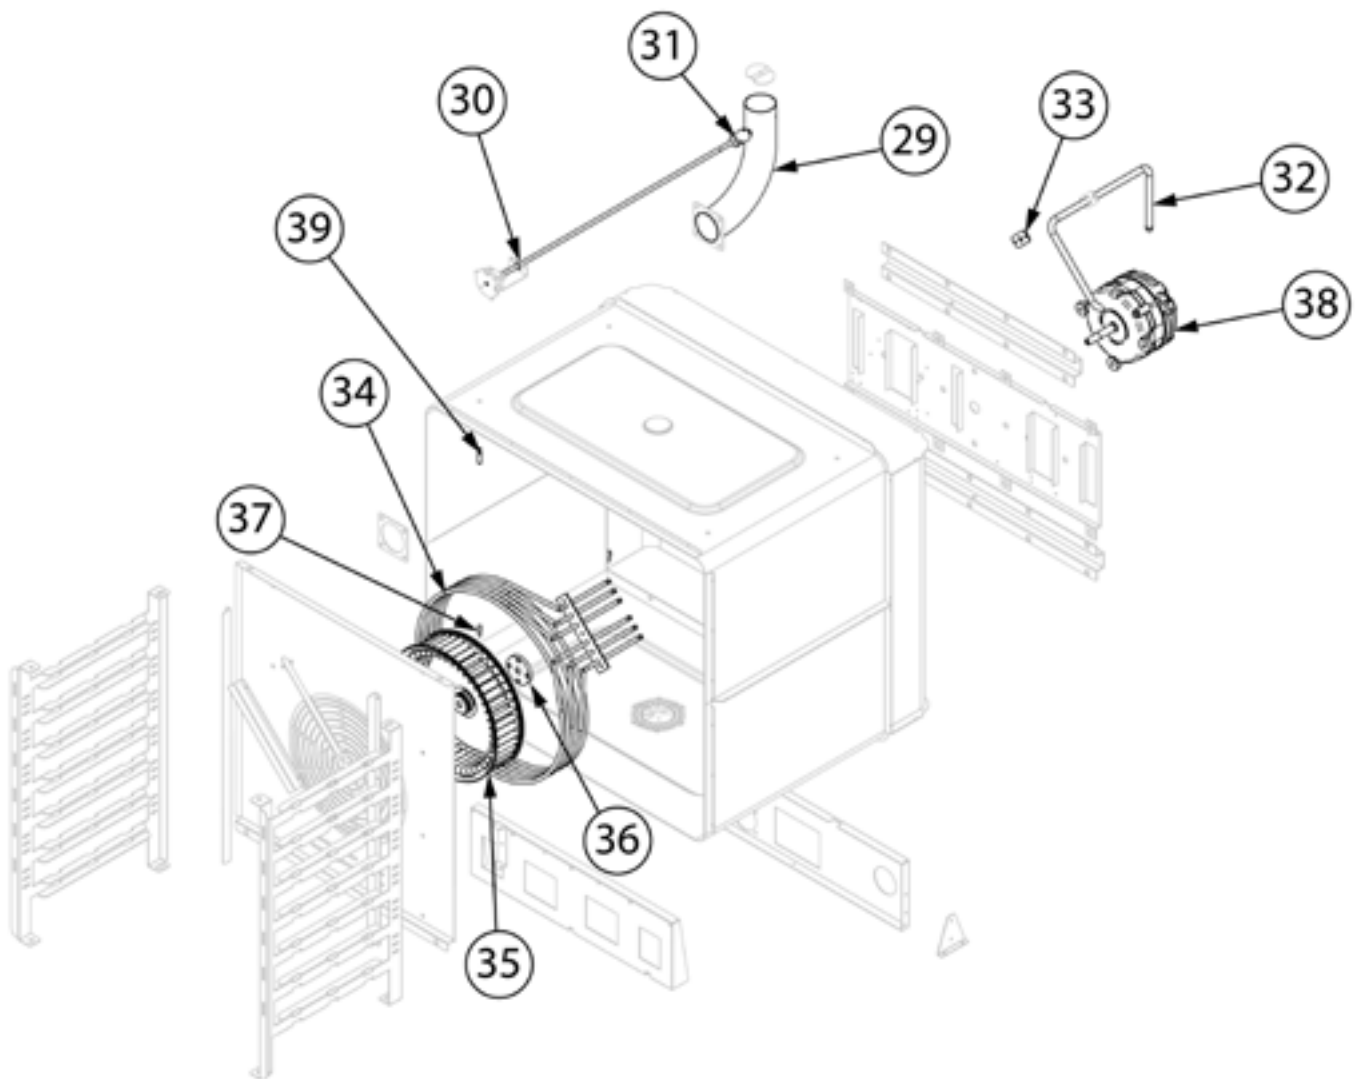

Kombidämpfer, STALGAST ClassicCook, manuelle Steuerung, 7xGN1/1, 10,2 kW

Katalog-Code: FM011107E

Teilenummer (V abb. Teilenummer vom bild)	Name	Code
V9100045V01-01	Füßchen	C013149
V9100045V01-02	Sicherheitsthermostat	C013111
V9100045V01-03	Ventilator	C013133
V9100045V01-04	Relais	C013116
V9100045V01-05	Transformator	C013124
V9100045V01-06	Kondensator	
V9100045V01-07	Schütz	C013127
V9100045V01-08	Türbuchse	
V9100045V01-09	Flexibler Stopp	
V9100045V01-10	Kunststoffeinsatz	
V9100045V01-11	Stoßgummi D21-M5	
V9100045V01-12	Beleuchtung	C013123
V9100045V01-13	Unterer Scharnierstift M6	
V9100045V01-14	Buchse 20x24x20 mm	
V9100045V01-15	Kappe	
V9100045V01-16	Buchse	
V9100045V01-17	Greifer mit Feder	
V9100045V01-18	Drehknopf	C013195
V9100045V01-19	Summer	C013115
V9100045V01-20	Zeitschaltuhr	C013113
V9100045V01-21	Thermostat	C013110
V9100045V01-22	Energieregler	C013118
V9100045V01-23	Innerer Glas-Stoßfänger	
V9100045V01-24	Obere Scharnierachse	
V9100045V01-25	Äußeres Glas	C013191
V9100045V01-26	Kontrollleuchte	
V9100045V01-27	Innenscheibe	C013187
V9100045V01-28	Türgriff	C013119
V9100045V01-29	Entlüftung	
V9100045V01-30	Silikonhülle	
V9100045V01-31	Anschluss	
V9100045V01-32	Nebeltube	C013796
V9100045V01-33	Dichtung	
V9100045V01-34	Heizung 10 kW	C013085
V9100045V01-35	Ventilator	C013087
V9100045V01-36	Motorlager	C013157

Teilenummer (V abb.Teilenummer vom bild)	Name	Code
V9100045V01-37	Schraube	
V9100045V01-38	Motor	C013092
V9100045V01-39	Schraube L20	
V9100045V01-40	Schornsteinabdichtung	
V9100045V01-41	Elektrische Verbindung	
V9100045V01-42	Dichtung	C013197
V9100045V01-43	Endausschalter	C013162
V9100045V01-44	Schloss sperren	C013121
V9100045V01-45	Elektroventil	C013106