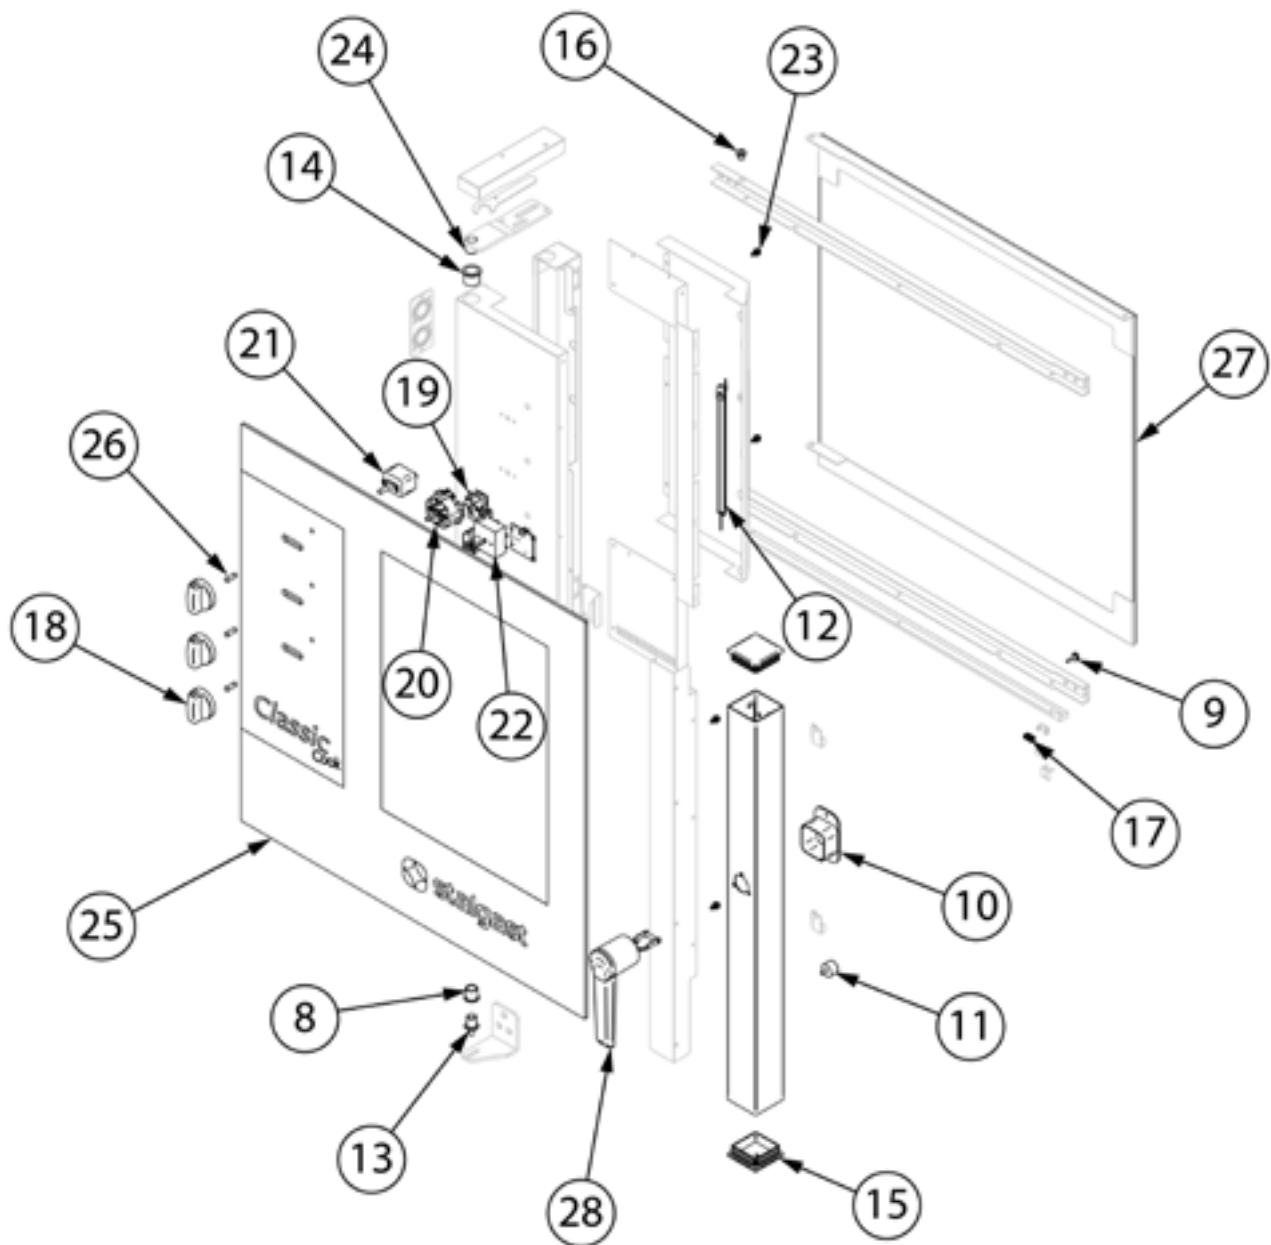

Kombidämpfer, STALGAST ClassicCook, manuelle Steuerung, 7xGN1/1, 10,2 kW

Katalog-Code: FM011107E

Teilenummer (V abb. Teilenummer vom bild)	Name	Code
V9100045V01-01	Füßchen	C013149
V9100045V01-02	Sicherheitsthermostat	C013111
V9100045V01-03	Ventilator	C013133
V9100045V01-04	Relais	C013116
V9100045V01-05	Transformator	C013124
V9100045V01-06	Kondensator	
V9100045V01-07	Schütz	C013127
V9100045V01-08	Türbuchse	
V9100045V01-09	Flexibler Stopp	
V9100045V01-10	Kunststoffeinsatz	
V9100045V01-11	Stoßgummi D21-M5	
V9100045V01-12	Beleuchtung	C013123
V9100045V01-13	Unterer Scharnierstift M6	
V9100045V01-14	Buchse 20x24x20 mm	
V9100045V01-15	Kappe	
V9100045V01-16	Buchse	
V9100045V01-17	Greifer mit Feder	
V9100045V01-18	Drehknopf	C013195
V9100045V01-19	Summer	C013115
V9100045V01-20	Zeitschaltuhr	C013113
V9100045V01-21	Thermostat	C013110
V9100045V01-22	Energieregler	C013118
V9100045V01-23	Innerer Glas-Stoßfänger	
V9100045V01-24	Obere Scharnierachse	
V9100045V01-25	Äußeres Glas	C013191
V9100045V01-26	Kontrollleuchte	
V9100045V01-27	Innenscheibe	C013187
V9100045V01-28	Türgriff	C013119
V9100045V01-29	Entlüftung	
V9100045V01-30	Silikonhülle	
V9100045V01-31	Anschluss	
V9100045V01-32	Nebeltube	C013796
V9100045V01-33	Dichtung	
V9100045V01-34	Heizung 10 kW	C013085
V9100045V01-35	Ventilator	C013087
V9100045V01-36	Motorlager	C013157

Teilenummer (V abb.Teilenummer vom bild)	Name	Code
V9100045V01-37	Schraube	
V9100045V01-38	Motor	C013092
V9100045V01-39	Schraube L20	
V9100045V01-40	Schornsteinabdichtung	
V9100045V01-41	Elektrische Verbindung	
V9100045V01-42	Dichtung	C013197
V9100045V01-43	Endausschalter	C013162
V9100045V01-44	Schloss sperren	C013121
V9100045V01-45	Elektroventil	C013106