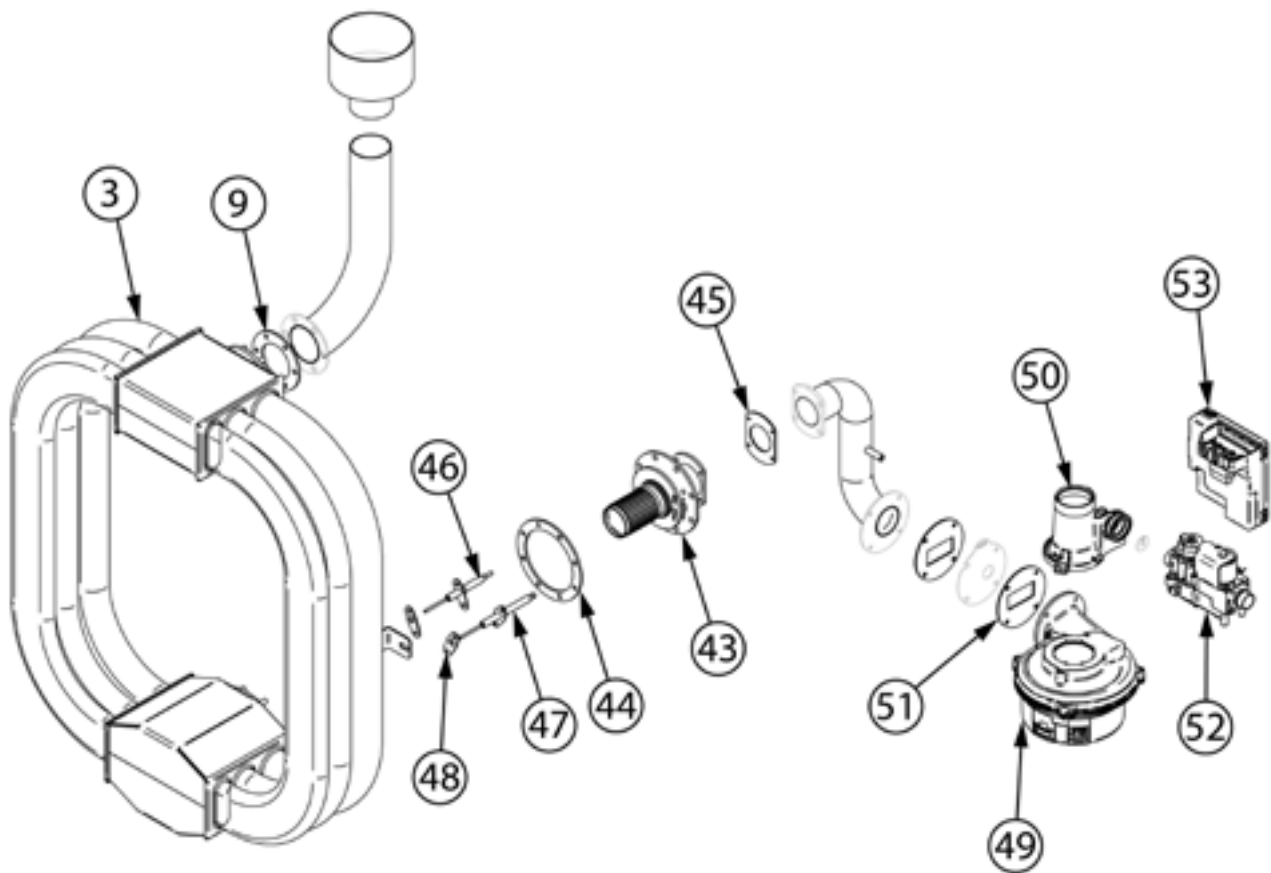

**Kombidämpfer, STALGAST ClassicCook, manuelle Steuerung, Gas, 11xGN1/1, 20 kW****Katalog-Code: FM01111G**

Teilenummer (V abb. Teilenummer vom bild)	Name	Code
V9100050V01-01	Schraube L20	
V9100050V01-02	Schraube	
V9100050V01-03	Wärmetauscher	
V9100050V01-04	Ventilator	
V9100050V01-05	Motor	
V9100050V01-06	Nebeltube	
V9100050V01-07	Dichtung	
V9100050V01-08	Motorlager	
V9100050V01-09	Dichtung	
V9100050V01-10	Füßchen	
V9100050V01-11	Sicherheitsthermostat	
V9100050V01-12	Schloss sperren	
V9100050V01-13	Endausschalter	
V9100050V01-14	Türbuchse	
V9100050V01-15	Innerer Glas-Stoßfänger	
V9100050V01-16	Flexibler Stopp	
V9100050V01-17	Kunststoffeinsatz	
V9100050V01-18	Stoßgummi D21-M5	
V9100050V01-19	Buchse 20x24x20 mm	
V9100050V01-20	LED-Lampe	C013122
V9100050V01-21	Unterer Scharnierstift M6	
V9100050V01-22	Kappe	
V9100050V01-23	Obere Scharnierachse	
V9100050V01-24	Buchse	
V9100050V01-25	Drehknopf	
V9100050V01-26	Summer	
V9100050V01-27	Zeitschaltuhr	
V9100050V01-28	Thermostat	
V9100050V01-29	Energieregler	
V9100050V01-30	Ventilator	
V9100050V01-31	Äußeres Glas	
V9100050V01-32	Innenscheibe	
V9100050V01-33	Kontrollleuchte	
V9100050V01-34	Taste - Reset	
V9100050V01-35	Türgriff	
V9100050V01-36	Silikonhülle	

Teilenummer (V abb. Teilenummer vom bild)	Name	Code
V9100050V01-37	Schornsteinkopf	
V9100050V01-38	Anschluss	
V9100050V01-39	Kondensator	
V9100050V01-40	Relais	
V9100050V01-41	Transformator	
V9100050V01-42	Ventilator	
V9100050V01-43	Gassammler	
V9100050V01-44	Dichtung	
V9100050V01-45	Silikon-Dichtung	
V9100050V01-46	Flammensensor	
V9100050V01-47	Zünderlektrode	
V9100050V01-48	Dichtung	
V9100050V01-49	Ventilator	
V9100050V01-50	Venturi-Rohr	
V9100050V01-51	Dichtung	
V9100050V01-52	Ventil	
V9100050V01-53	Kontroll Modul	
V9100050V01-54	Schornsteinabdichtung	
V9100050V01-55	Elektrische Verbindung	
V9100050V01-56	Ventilator	
V9100050V01-57	Pressostat	
V9100050V01-58	Kupplung	
V9100050V01-59	Elektroventil	
V9100050V01-60	Dichtung	