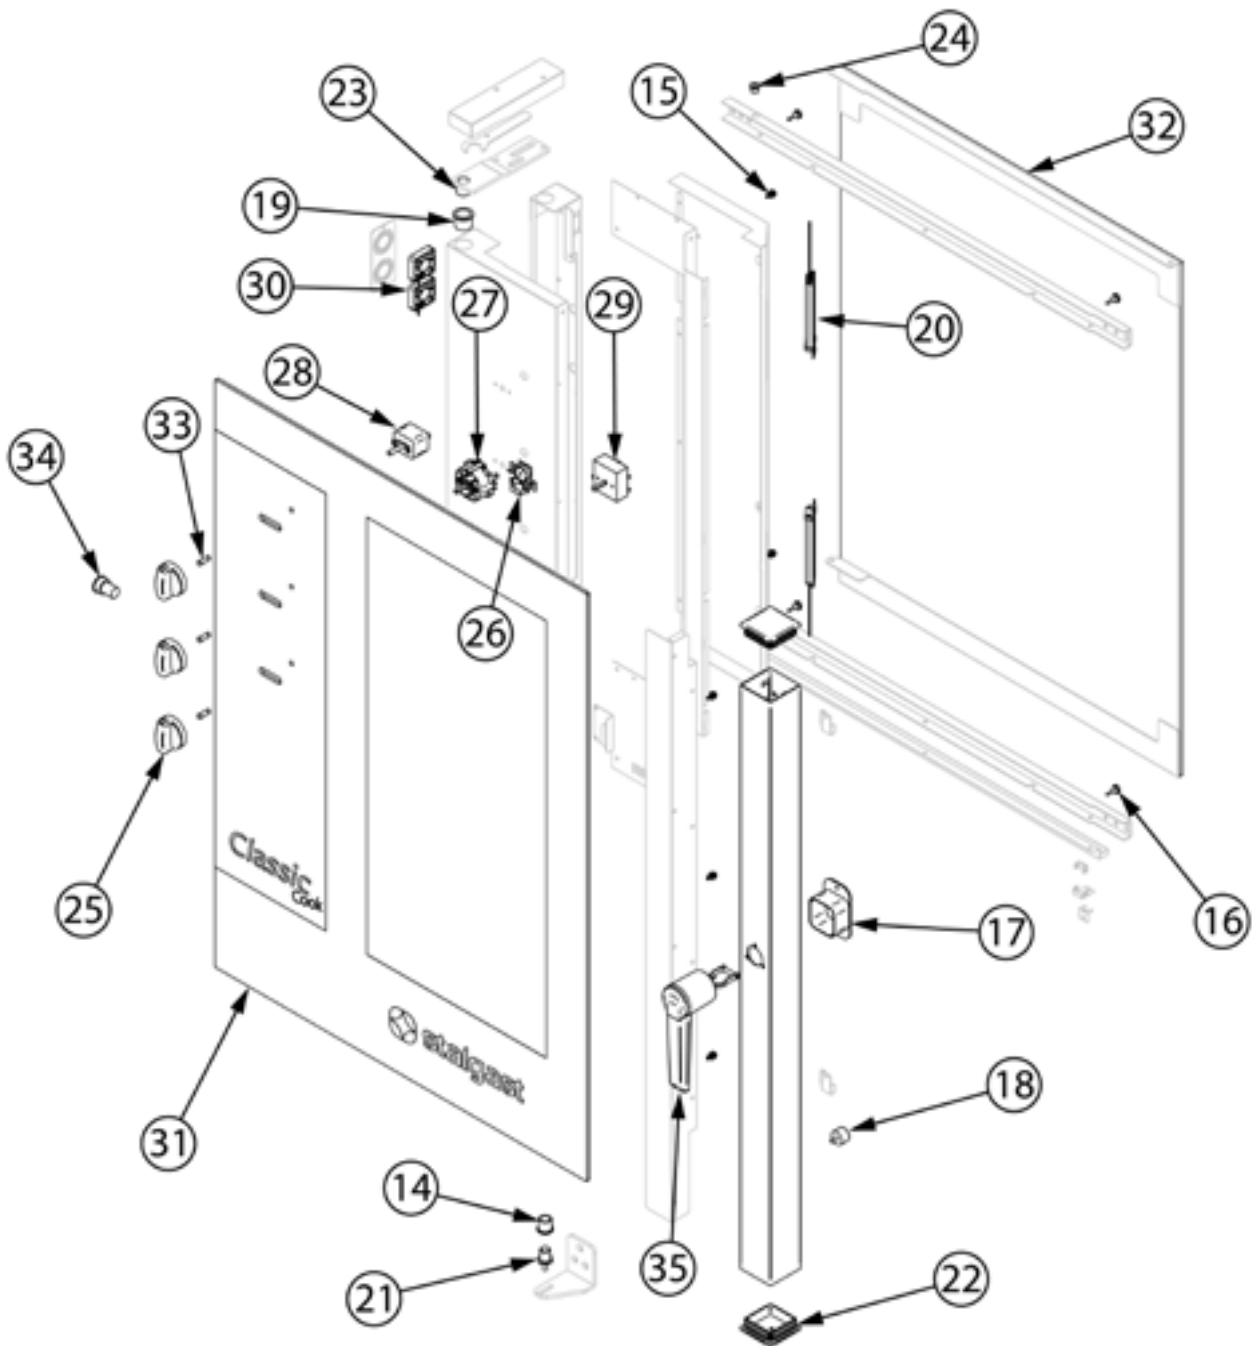

**Kombidämpfer, STALGAST ClassicCook, manuelle Steuerung, Gas, 11xGN1/1, 20 kW****Katalog-Code: FM01111G**

Teilenummer (V abb. Teilenummer vom bild)	Name	Code
V9100050V01-01	Schraube L20	
V9100050V01-02	Schraube	
V9100050V01-03	Wärmetauscher	
V9100050V01-04	Ventilator	
V9100050V01-05	Motor	
V9100050V01-06	Nebeltube	
V9100050V01-07	Dichtung	
V9100050V01-08	Motorlager	
V9100050V01-09	Dichtung	
V9100050V01-10	Füßchen	
V9100050V01-11	Sicherheitsthermostat	
V9100050V01-12	Schloss sperren	
V9100050V01-13	Endausschalter	
V9100050V01-14	Türbuchse	
V9100050V01-15	Innerer Glas-Stoßfänger	
V9100050V01-16	Flexibler Stopp	
V9100050V01-17	Kunststoffeinsatz	
V9100050V01-18	Stoßgummi D21-M5	
V9100050V01-19	Buchse 20x24x20 mm	
V9100050V01-20	LED-Lampe	C013122
V9100050V01-21	Unterer Scharnierstift M6	
V9100050V01-22	Kappe	
V9100050V01-23	Obere Scharnierachse	
V9100050V01-24	Buchse	
V9100050V01-25	Drehknopf	
V9100050V01-26	Summer	
V9100050V01-27	Zeitschaltuhr	
V9100050V01-28	Thermostat	
V9100050V01-29	Energieregler	
V9100050V01-30	Ventilator	
V9100050V01-31	Äußeres Glas	
V9100050V01-32	Innenscheibe	
V9100050V01-33	Kontrollleuchte	
V9100050V01-34	Taste - Reset	
V9100050V01-35	Türgriff	
V9100050V01-36	Silikonhülle	

Teilenummer (V abb. Teilenummer vom bild)	Name	Code
V9100050V01-37	Schornsteinkopf	
V9100050V01-38	Anschluss	
V9100050V01-39	Kondensator	
V9100050V01-40	Relais	
V9100050V01-41	Transformator	
V9100050V01-42	Ventilator	
V9100050V01-43	Gassammler	
V9100050V01-44	Dichtung	
V9100050V01-45	Silikon-Dichtung	
V9100050V01-46	Flammensensor	
V9100050V01-47	Zünderlektrode	
V9100050V01-48	Dichtung	
V9100050V01-49	Ventilator	
V9100050V01-50	Venturi-Rohr	
V9100050V01-51	Dichtung	
V9100050V01-52	Ventil	
V9100050V01-53	Kontroll Modul	
V9100050V01-54	Schornsteinabdichtung	
V9100050V01-55	Elektrische Verbindung	
V9100050V01-56	Ventilator	
V9100050V01-57	Pressostat	
V9100050V01-58	Kupplung	
V9100050V01-59	Elektroventil	
V9100050V01-60	Dichtung	