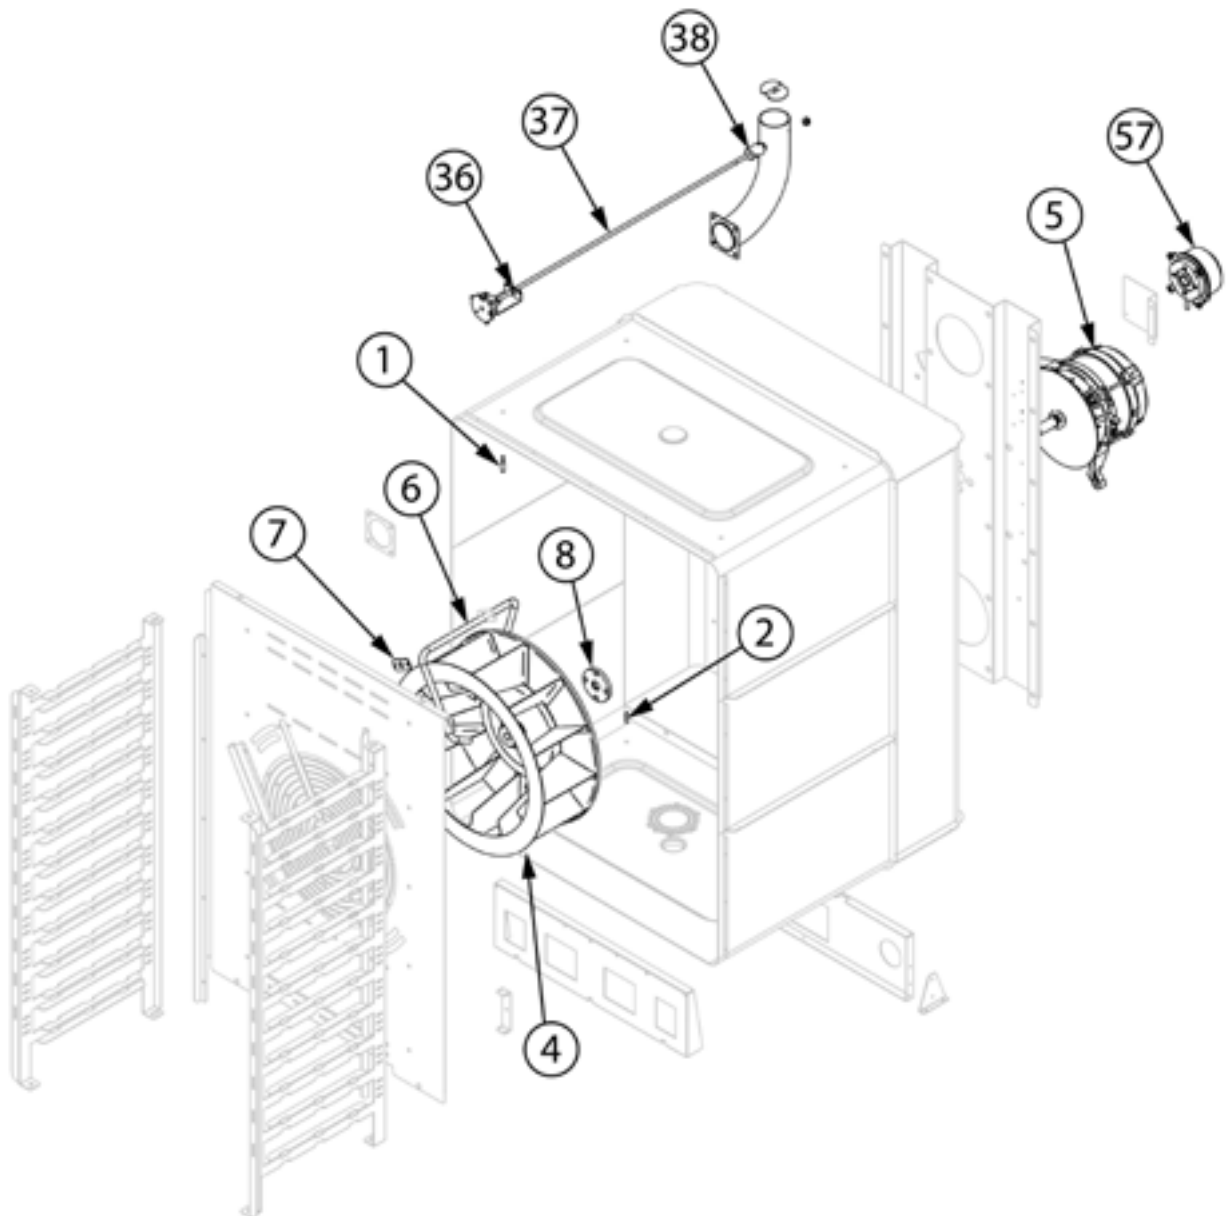

**Kombidämpfer, STALGAST ClassicCook, manuelle Steuerung, Gas, 11xGN1/1, 20 kW****Katalog-Code: FM01111G**

Teilenummer (V abb. Teilenummer vom bild)	Name	Code
V9100050V01-01	Schraube L20	
V9100050V01-02	Schraube	
V9100050V01-03	Wärmetauscher	
V9100050V01-04	Ventilator	
V9100050V01-05	Motor	
V9100050V01-06	Nebeltube	
V9100050V01-07	Dichtung	
V9100050V01-08	Motorlager	
V9100050V01-09	Dichtung	
V9100050V01-10	Füßchen	
V9100050V01-11	Sicherheitsthermostat	
V9100050V01-12	Schloss sperren	
V9100050V01-13	Endausschalter	
V9100050V01-14	Türbuchse	
V9100050V01-15	Innerer Glas-Stoßfänger	
V9100050V01-16	Flexibler Stopp	
V9100050V01-17	Kunststoffeinsatz	
V9100050V01-18	Stoßgummi D21-M5	
V9100050V01-19	Buchse 20x24x20 mm	
V9100050V01-20	LED-Lampe	C013122
V9100050V01-21	Unterer Scharnierstift M6	
V9100050V01-22	Kappe	
V9100050V01-23	Obere Scharnierachse	
V9100050V01-24	Buchse	
V9100050V01-25	Drehknopf	
V9100050V01-26	Summer	
V9100050V01-27	Zeitschaltuhr	
V9100050V01-28	Thermostat	
V9100050V01-29	Energieregler	
V9100050V01-30	Ventilator	
V9100050V01-31	Äußeres Glas	
V9100050V01-32	Innenscheibe	
V9100050V01-33	Kontrollleuchte	
V9100050V01-34	Taste - Reset	
V9100050V01-35	Türgriff	
V9100050V01-36	Silikonhülle	

Teilenummer (V abb. Teilenummer vom bild)	Name	Code
V9100050V01-37	Schornsteinkopf	
V9100050V01-38	Anschluss	
V9100050V01-39	Kondensator	
V9100050V01-40	Relais	
V9100050V01-41	Transformator	
V9100050V01-42	Ventilator	
V9100050V01-43	Gassammler	
V9100050V01-44	Dichtung	
V9100050V01-45	Silikon-Dichtung	
V9100050V01-46	Flammensensor	
V9100050V01-47	Zünderlektrode	
V9100050V01-48	Dichtung	
V9100050V01-49	Ventilator	
V9100050V01-50	Venturi-Rohr	
V9100050V01-51	Dichtung	
V9100050V01-52	Ventil	
V9100050V01-53	Kontroll Modul	
V9100050V01-54	Schornsteinabdichtung	
V9100050V01-55	Elektrische Verbindung	
V9100050V01-56	Ventilator	
V9100050V01-57	Pressostat	
V9100050V01-58	Kupplung	
V9100050V01-59	Elektroventil	
V9100050V01-60	Dichtung	