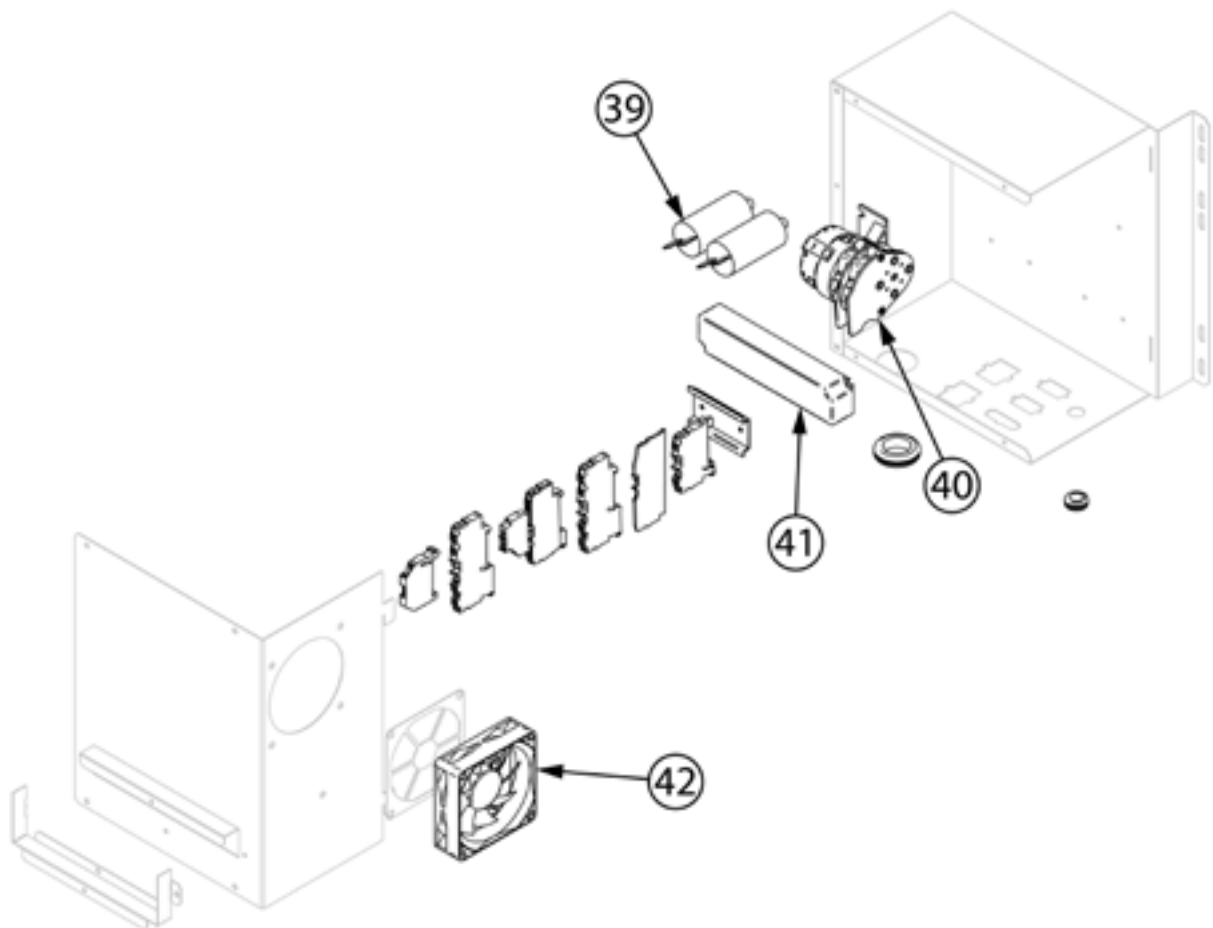

**Kombidämpfer, STALGAST ClassicCook, manuelle Steuerung, Gas, 11xGN1/1, 20 kW****Katalog-Code: FM01111G**

Teilenummer (V abb. Teilenummer vom bild)	Name	Code
V9100050V01-01	Schraube L20	
V9100050V01-02	Schraube	
V9100050V01-03	Wärmetauscher	
V9100050V01-04	Ventilator	
V9100050V01-05	Motor	
V9100050V01-06	Nebeltube	
V9100050V01-07	Dichtung	
V9100050V01-08	Motorlager	
V9100050V01-09	Dichtung	
V9100050V01-10	Füßchen	
V9100050V01-11	Sicherheitsthermostat	
V9100050V01-12	Schloss sperren	
V9100050V01-13	Endausschalter	
V9100050V01-14	Türbuchse	
V9100050V01-15	Innerer Glas-Stoßfänger	
V9100050V01-16	Flexibler Stopp	
V9100050V01-17	Kunststoffeinsatz	
V9100050V01-18	Stoßgummi D21-M5	
V9100050V01-19	Buchse 20x24x20 mm	
V9100050V01-20	LED-Lampe	C013122
V9100050V01-21	Unterer Scharnierstift M6	
V9100050V01-22	Kappe	
V9100050V01-23	Obere Scharnierachse	
V9100050V01-24	Buchse	
V9100050V01-25	Drehknopf	
V9100050V01-26	Summer	
V9100050V01-27	Zeitschaltuhr	
V9100050V01-28	Thermostat	
V9100050V01-29	Energieregler	
V9100050V01-30	Ventilator	
V9100050V01-31	Äußeres Glas	
V9100050V01-32	Innenscheibe	
V9100050V01-33	Kontrollleuchte	
V9100050V01-34	Taste - Reset	
V9100050V01-35	Türgriff	
V9100050V01-36	Silikonhülle	

Teilenummer (V abb. Teilenummer vom bild)	Name	Code
V9100050V01-37	Schornsteinkopf	
V9100050V01-38	Anschluss	
V9100050V01-39	Kondensator	
V9100050V01-40	Relais	
V9100050V01-41	Transformator	
V9100050V01-42	Ventilator	
V9100050V01-43	Gassammler	
V9100050V01-44	Dichtung	
V9100050V01-45	Silikon-Dichtung	
V9100050V01-46	Flammensensor	
V9100050V01-47	Zünderlektrode	
V9100050V01-48	Dichtung	
V9100050V01-49	Ventilator	
V9100050V01-50	Venturi-Rohr	
V9100050V01-51	Dichtung	
V9100050V01-52	Ventil	
V9100050V01-53	Kontroll Modul	
V9100050V01-54	Schornsteinabdichtung	
V9100050V01-55	Elektrische Verbindung	
V9100050V01-56	Ventilator	
V9100050V01-57	Pressostat	
V9100050V01-58	Kupplung	
V9100050V01-59	Elektroventil	
V9100050V01-60	Dichtung	