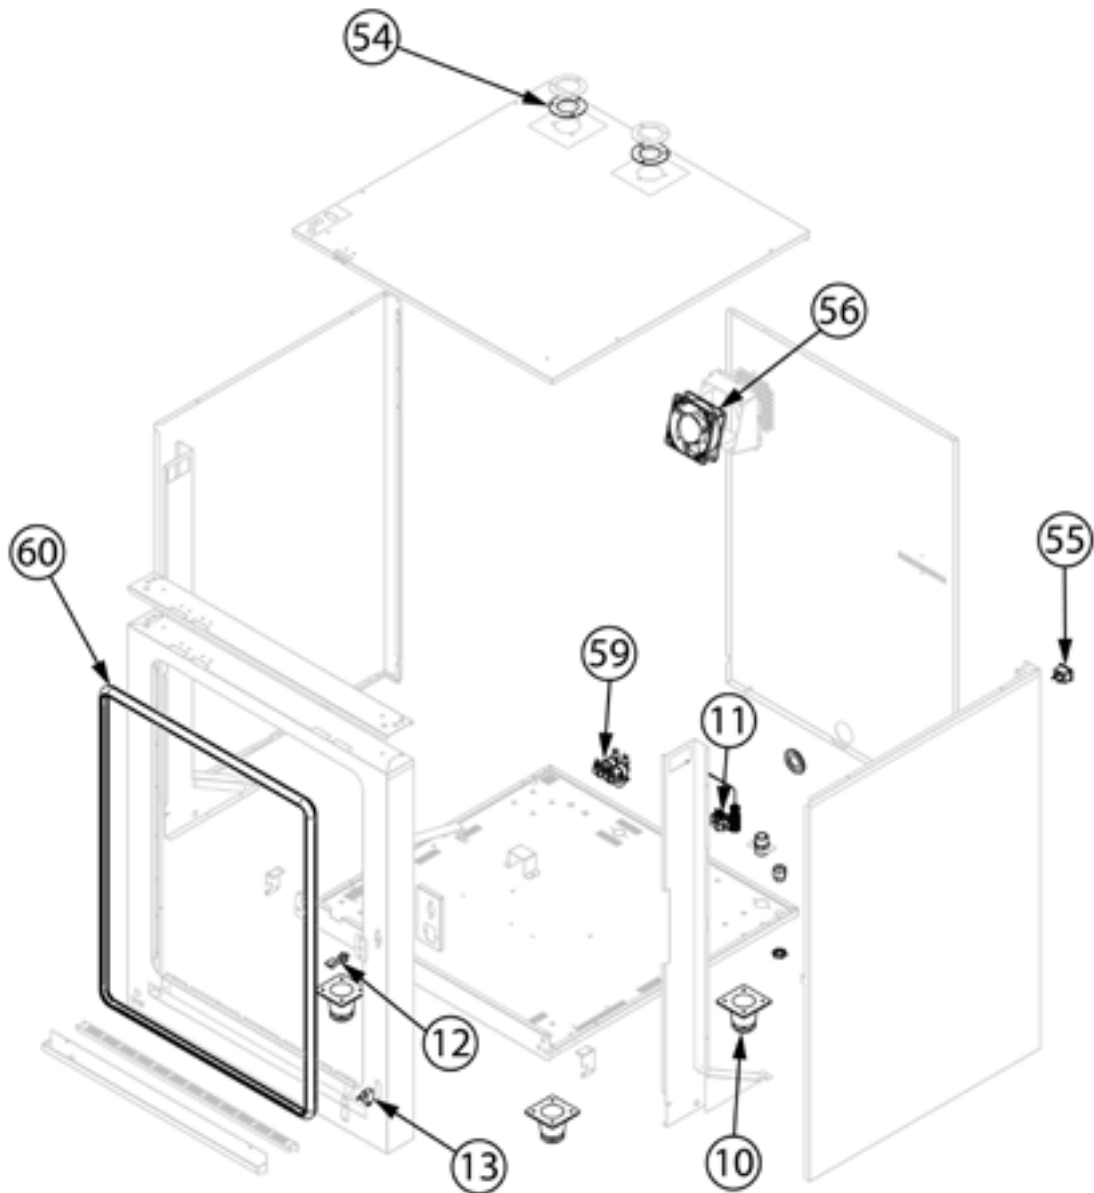

**Kombidämpfer, STALGAST ClassicCook, manuelle Steuerung, Gas, 11xGN1/1, 20 kW****Katalog-Code: FM01111G**

Teilenummer (V abb. Teilenummer vom bild)	Name	Code
V9100050V01-01	Schraube L20	
V9100050V01-02	Schraube	
V9100050V01-03	Wärmetauscher	
V9100050V01-04	Ventilator	
V9100050V01-05	Motor	
V9100050V01-06	Nebeltube	
V9100050V01-07	Dichtung	
V9100050V01-08	Motorlager	
V9100050V01-09	Dichtung	
V9100050V01-10	Füßchen	
V9100050V01-11	Sicherheitsthermostat	
V9100050V01-12	Schloss sperren	
V9100050V01-13	Endausschalter	
V9100050V01-14	Türbuchse	
V9100050V01-15	Innerer Glas-Stoßfänger	
V9100050V01-16	Flexibler Stopp	
V9100050V01-17	Kunststoffeinsatz	
V9100050V01-18	Stoßgummi D21-M5	
V9100050V01-19	Buchse 20x24x20 mm	
V9100050V01-20	LED-Lampe	C013122
V9100050V01-21	Unterer Scharnierstift M6	
V9100050V01-22	Kappe	
V9100050V01-23	Obere Scharnierachse	
V9100050V01-24	Buchse	
V9100050V01-25	Drehknopf	
V9100050V01-26	Summer	
V9100050V01-27	Zeitschaltuhr	
V9100050V01-28	Thermostat	
V9100050V01-29	Energieregler	
V9100050V01-30	Ventilator	
V9100050V01-31	Äußeres Glas	
V9100050V01-32	Innenscheibe	
V9100050V01-33	Kontrollleuchte	
V9100050V01-34	Taste - Reset	
V9100050V01-35	Türgriff	
V9100050V01-36	Silikonhülle	

Teilenummer (V abb. Teilenummer vom bild)	Name	Code
V9100050V01-37	Schornsteinkopf	
V9100050V01-38	Anschluss	
V9100050V01-39	Kondensator	
V9100050V01-40	Relais	
V9100050V01-41	Transformator	
V9100050V01-42	Ventilator	
V9100050V01-43	Gassammler	
V9100050V01-44	Dichtung	
V9100050V01-45	Silikon-Dichtung	
V9100050V01-46	Flammensensor	
V9100050V01-47	Zünderlektrode	
V9100050V01-48	Dichtung	
V9100050V01-49	Ventilator	
V9100050V01-50	Venturi-Rohr	
V9100050V01-51	Dichtung	
V9100050V01-52	Ventil	
V9100050V01-53	Kontroll Modul	
V9100050V01-54	Schornsteinabdichtung	
V9100050V01-55	Elektrische Verbindung	
V9100050V01-56	Ventilator	
V9100050V01-57	Pressostat	
V9100050V01-58	Kupplung	
V9100050V01-59	Elektroventil	
V9100050V01-60	Dichtung	