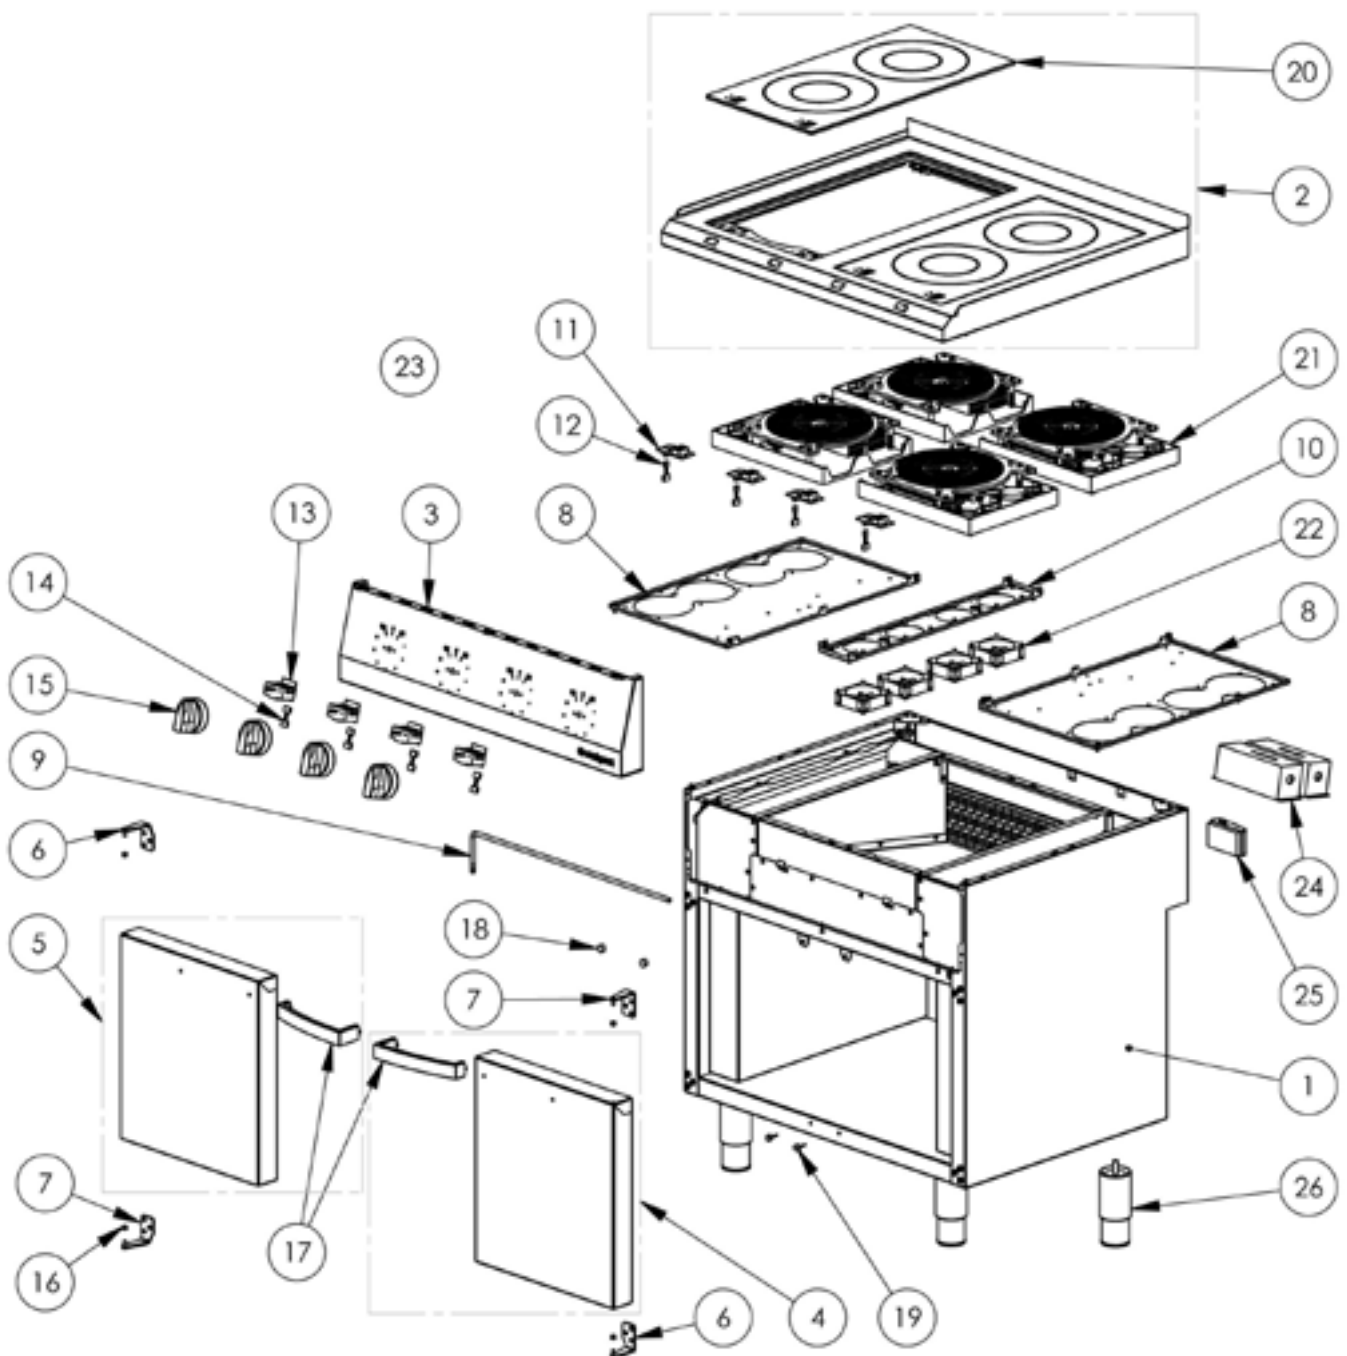

Induktionsherd Serie 700 ND - 4-Kochstellen (4x3,6)
Katalog-Code: SL40021S

Teilenummer (V abb.Teilenummer vom bild)	Name	Code
V9706100V01-01	Gehäuse	
V9706100V01-02	Platte	
V9706100V01-03	Panel	
V9706100V01-04	Tür, Türanschlag rechts	C011143
V9706100V01-05	Tür, Türanschlag links	C011140
V9706100V01-06	Scharnier unten	C011136
V9706100V01-07	Oberes Scharnier	C011137
V9706100V01-08	Generator Unterbau	
V9706100V01-09	Stange	
V9706100V01-10	Ventilator Unterbau	
V9706100V01-11	Anzeigetafel	C011103
V9706100V01-12	3-adriges Kabel	C011176
V9706100V01-13	Netzschalter	C011177
V9706100V01-14	6-adriges Kabel	C011178
V9706100V01-15	Drehknopf	C011147
V9706100V01-16	Buchse	
V9706100V01-17	Türgriff	C011135
V9706100V01-18	Magnet	C007297
V9706100V01-19	Stoßgummi	C010976
V9706100V01-20	Glasplatte	C011180
V9706100V01-21	Generator	C010958
V9706100V01-22	Ventilator	C011181
V9706100V01-23	Gilt nicht für dieses Produktmodell	
V9706100V01-24	Stromfilter	C011182
V9706100V01-25	Klemmkasten	C009003
V9706100V01-26	Füßchen	C007292