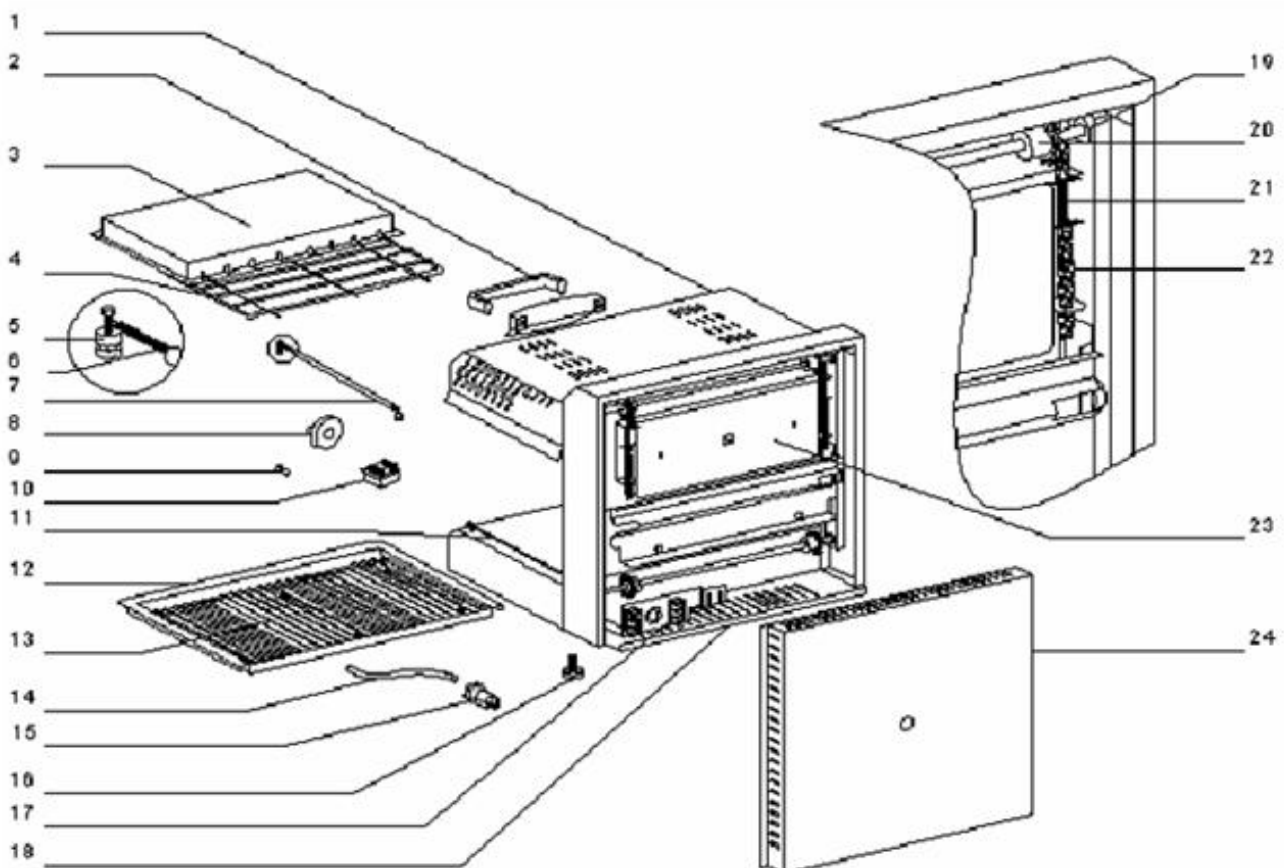

**ROLLER GRILL Lift-Salamander, 3 kW,
Abmessung 600 x 510 x 550 mm (BxTxH)**

Katalog-Code: KE2301028

Teilenummer (V abb.Teilenummer vom bild)	Name	Code
V777351V01-01	oberes Gehäuse	
V777351V01-02	Hangriff	
V777351V01-03	Reflektor	
V777351V01-04	Schutznetz	
V777351V01-05	Befestigung des Heizelements	C002574
V777351V01-06	Heizelement	C002679
V777351V01-07	Quarzrohr	C002711
V777351V01-08	Drehknopf	C002590
V777351V01-09	Orange Kontrollleuchte	C002567
V777351V01-10	Netzschalter	C002529
V777351V01-11	Gleitschiene	
V777351V01-12	Tablett	
V777351V01-13	Gitter	
V777351V01-14	Stromversorgungskabel	
V777351V01-15	Kabelverschraubung	
V777351V01-16	Füßchen	
V777351V01-17	Anschlussleiste	
V777351V01-18	Unteres Gehäuse	C009829
V777351V01-19	Kugellager	
V777351V01-20	Zahnrad	C002618
V777351V01-21	Feder	
V777351V01-22	Antrieb Kette	C002657
V777351V01-23	Gegengewicht	
V777351V01-24	Hinteres Gehäuse	C011219