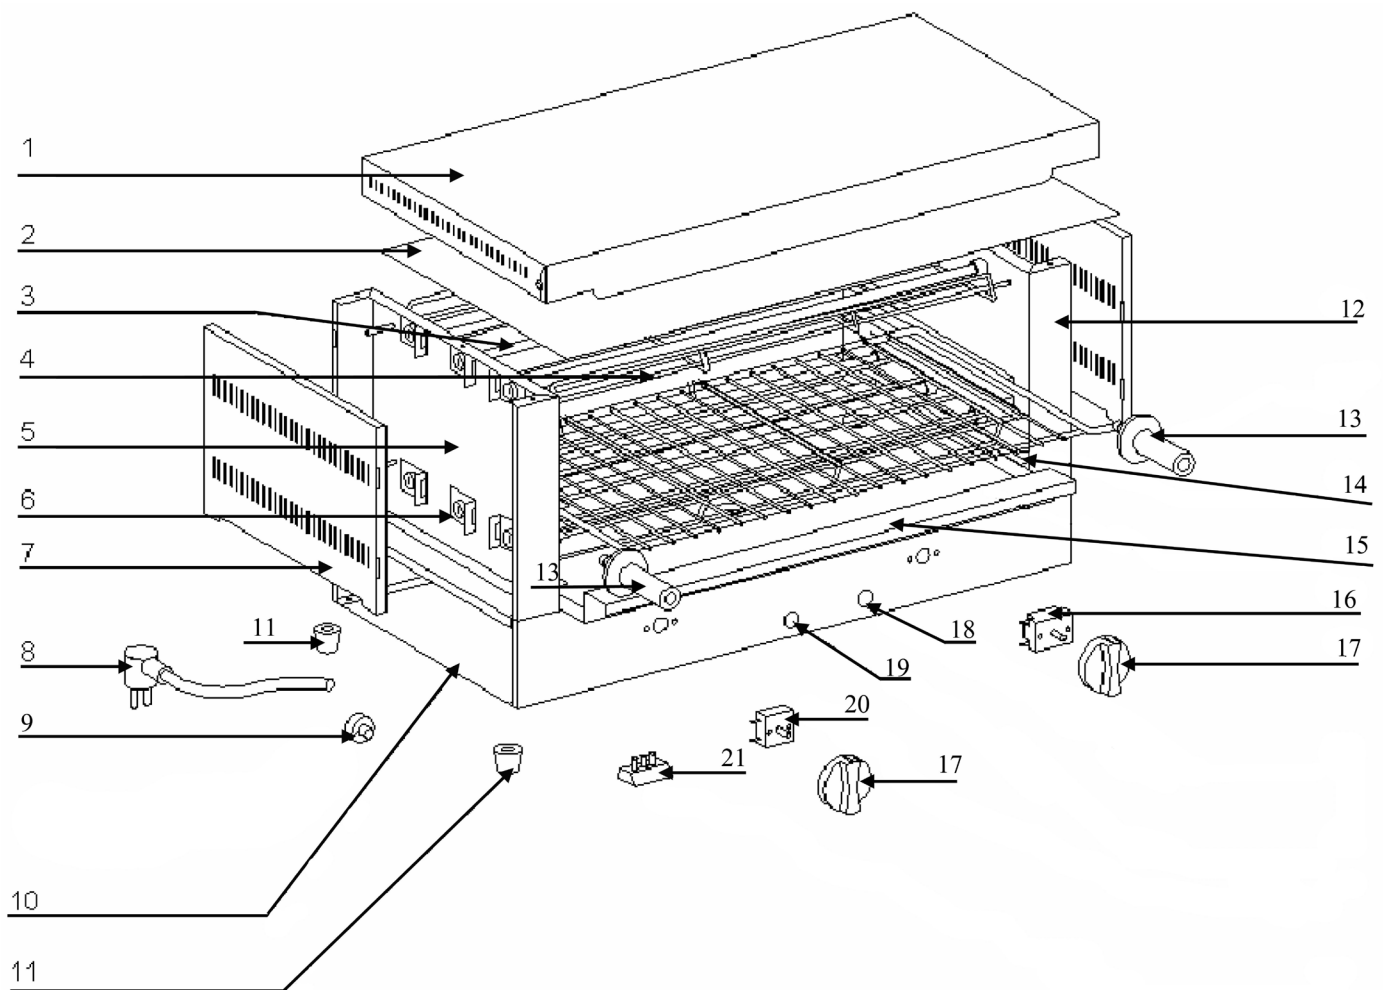

**ROLLER GRILL Salamander, eine Ebene, 200 Toasts/h,
Abmessung 640 x 380 x 330 mm (BxTxH)**
Katalog-Code: KE1602001

Teilenummer (V abb.Teilenummer vom bild)	Name	Code
V777107V01-01	oberes Gehäuse	
V777107V01-02	Oberes Gehäuseelement	
V777107V01-03	Heizelement	C007315
V777107V01-04	Heizungsabdeckung	
V777107V01-05	linke Abdeckung	
V777107V01-06	Klemme	C010250
V777107V01-07	Gehäuse	
V777107V01-08	Stromversorgungskabel	
V777107V01-09	Stromversorgungskabel choke	
V777107V01-10	unteres Gehäuse	
V777107V01-11	Füßchen	
V777107V01-12	rechte Abdeckung	
V777107V01-13	Hangriff	
V777107V01-14	Rost	
V777107V01-15	Tropfschale	
V777107V01-16	Zeitschaltuhr	C002534
V777107V01-17	Drehknopf	C002590
V777107V01-18	Grünes Lämpchen	C002570
V777107V01-19	Orange Kontrollleuchte	C002567
V777107V01-20	Kommutator	C002532
V777107V01-21	Anschlusswürfel	C002605