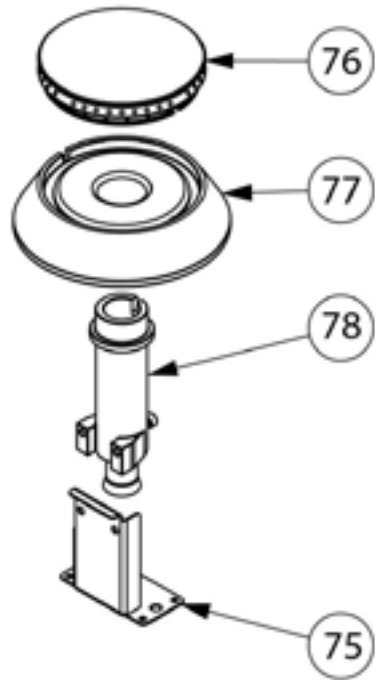

**Gasherd 6 Brenner mit Elektrobackofen (GN 2/1) Serie  
700 ND - G20, 6-Brenner (3,5+2x5+2x7+9)**
**Katalog-Code: SL33621SE**

Teilenummer (V abb. Teilenummer vom bild)	Name	Code
V9718210V02-01	Gehäuse	
V9718210V02-02	Rost Führungsschiene	
V9718210V02-03	Endschaltermodul	
V9718210V02-04	Entlüftung	
V9718210V02-05	Platte	
V9718210V02-06	Gassammler	
V9718210V02-07	Frontpanel	
V9718210V02-08	Oberes Scharnier	C011137
V9718210V02-09	Scharnier unten	C011136
V9718210V02-10	Backofen Scharnier	C008957
V9718210V02-11	Türscharnierrolle	
V9718210V02-12	Glastür	
V9718210V02-13	Schranktür	
V9718210V02-14	Kochmulde - links	C010501
V9718210V02-15	Kochmulde - mitte	C010871
V9718210V02-16	Kochmulde - rechts	C010870
V9718210V02-17	Ellbogen	C009080
V9718210V02-18	Ventil	
V9718210V02-19	Befestigung des Scheibe	
V9718210V02-20	Verbindungsbox Gehäuse	
V9718210V02-21	Verbindungsbox Gehäuse	
V9718210V02-22	Deckel	
V9718210V02-23	Gilt nicht für dieses Produktmodell	
V9718210V02-24	Rückwand des Schrankes	
V9718210V02-25	Beleuchtung Abdeckung	
V9718210V02-26	Scheiberahmen	
V9718210V02-27	Unterlegscheibe	
V9718210V02-28	Abdeckung	
V9718210V02-29	Platte des Backofens	
V9718210V02-30	Rändelschraube	
V9718210V02-31	Thermoelement 600	
V9718210V02-32	Heizelement-Stütze	
V9718210V02-33	Stoßgummi	C010976
V9718210V02-34	Grünes Kontrollleuchte	
V9718210V02-35	Orange Kontrollleuchte	
V9718210V02-36	Magnet	C007297