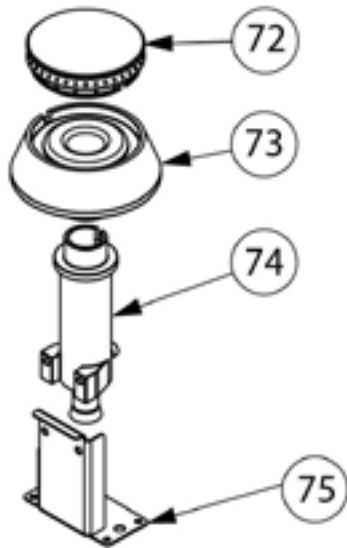

**Gasherd 6 Brenner mit Elektrobackofen (GN 2/1) Serie  
700 ND - G20, 6-Brenner (3,5+2x5+2x7+9)**
**Katalog-Code: SL33621SE**

Teilenummer (V abb. Teilenummer vom bild)	Name	Code
V9718210V02-01	Gehäuse	
V9718210V02-02	Rost Führungsschiene	
V9718210V02-03	Endschaltermodul	
V9718210V02-04	Entlüftung	
V9718210V02-05	Platte	
V9718210V02-06	Gassammler	
V9718210V02-07	Frontpanel	
V9718210V02-08	Oberes Scharnier	C011137
V9718210V02-09	Scharnier unten	C011136
V9718210V02-10	Backofen Scharnier	C008957
V9718210V02-11	Türscharnierrolle	
V9718210V02-12	Glastür	
V9718210V02-13	Schranktür	
V9718210V02-14	Kochmulde - links	C010501
V9718210V02-15	Kochmulde - mitte	C010871
V9718210V02-16	Kochmulde - rechts	C010870
V9718210V02-17	Ellbogen	C009080
V9718210V02-18	Ventil	
V9718210V02-19	Befestigung des Scheibe	
V9718210V02-20	Verbindungsbox Gehäuse	
V9718210V02-21	Verbindungsbox Gehäuse	
V9718210V02-22	Deckel	
V9718210V02-23	Gilt nicht für dieses Produktmodell	
V9718210V02-24	Rückwand des Schrankes	
V9718210V02-25	Beleuchtung Abdeckung	
V9718210V02-26	Scheiberahmen	
V9718210V02-27	Unterlegscheibe	
V9718210V02-28	Abdeckung	
V9718210V02-29	Platte des Backofens	
V9718210V02-30	Rändelschraube	
V9718210V02-31	Thermoelement 600	
V9718210V02-32	Heizelement-Stütze	
V9718210V02-33	Stoßgummi	C010976
V9718210V02-34	Grünes Kontrollleuchte	
V9718210V02-35	Orange Kontrollleuchte	
V9718210V02-36	Magnet	C007297