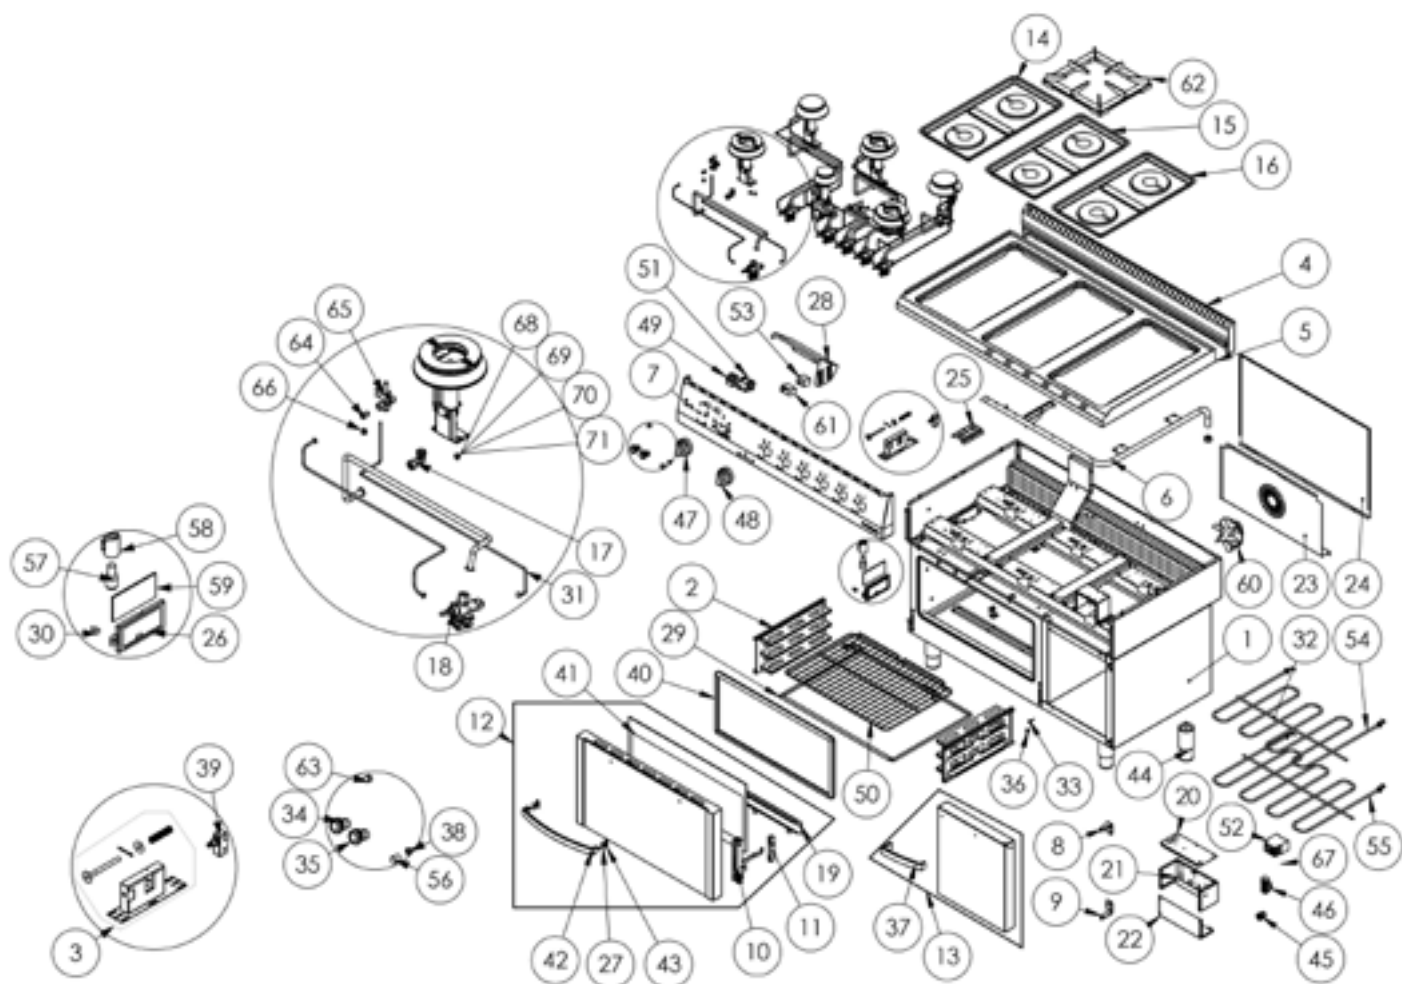

**Gasherd 6 Brenner mit Elektrobackofen (GN 2/1) Serie  
700 ND - G20, 6-Brenner (3,5+2x5+2x7+9)**
**Katalog-Code: SL33621SE**

Teilenummer (V abb. Teilenummer vom bild)	Name	Code
V9718210V02-01	Gehäuse	
V9718210V02-02	Rost Führungsschiene	
V9718210V02-03	Endschaltermodul	
V9718210V02-04	Entlüftung	
V9718210V02-05	Platte	
V9718210V02-06	Gassammler	
V9718210V02-07	Frontpanel	
V9718210V02-08	Oberes Scharnier	C011137
V9718210V02-09	Scharnier unten	C011136
V9718210V02-10	Backofen Scharnier	C008957
V9718210V02-11	Türscharnierrolle	
V9718210V02-12	Glastür	
V9718210V02-13	Schranktür	
V9718210V02-14	Kochmulde - links	C010501
V9718210V02-15	Kochmulde - mitte	C010871
V9718210V02-16	Kochmulde - rechts	C010870
V9718210V02-17	Ellbogen	C009080
V9718210V02-18	Ventil	
V9718210V02-19	Befestigung des Scheibe	
V9718210V02-20	Verbindungsbox Gehäuse	
V9718210V02-21	Verbindungsbox Gehäuse	
V9718210V02-22	Deckel	
V9718210V02-23	Gilt nicht für dieses Produktmodell	
V9718210V02-24	Rückwand des Schrankes	
V9718210V02-25	Beleuchtung Abdeckung	
V9718210V02-26	Scheiberahmen	
V9718210V02-27	Unterlegscheibe	
V9718210V02-28	Abdeckung	
V9718210V02-29	Platte des Backofens	
V9718210V02-30	Rändelschraube	
V9718210V02-31	Thermoelement 600	
V9718210V02-32	Heizelement-Stütze	
V9718210V02-33	Stoßgummi	C010976
V9718210V02-34	Grünes Kontrollleuchte	
V9718210V02-35	Orange Kontrollleuchte	
V9718210V02-36	Magnet	C007297