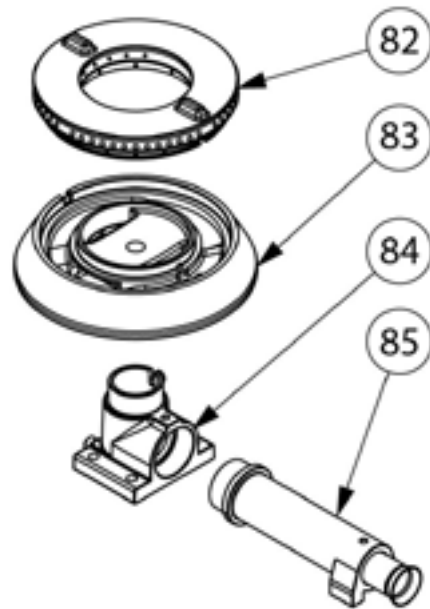

**Gasherd 6 Brenner mit Elektrobackofen (GN 2/1) Serie  
700 ND - G20, 6-Brenner (3,5+2x5+2x7+9)**
**Katalog-Code: SL33621SE**

Teilenummer (V abb. Teilenummer vom bild)	Name	Code
V9718210V02-01	Gehäuse	
V9718210V02-02	Rost Führungsschiene	
V9718210V02-03	Endschaltermodul	
V9718210V02-04	Entlüftung	
V9718210V02-05	Platte	
V9718210V02-06	Gassammler	
V9718210V02-07	Frontpanel	
V9718210V02-08	Oberes Scharnier	C011137
V9718210V02-09	Scharnier unten	C011136
V9718210V02-10	Backofen Scharnier	C008957
V9718210V02-11	Türscharnierrolle	
V9718210V02-12	Glastür	
V9718210V02-13	Schranktür	
V9718210V02-14	Kochmulde - links	C010501
V9718210V02-15	Kochmulde - mitte	C010871
V9718210V02-16	Kochmulde - rechts	C010870
V9718210V02-17	Ellbogen	C009080
V9718210V02-18	Ventil	
V9718210V02-19	Befestigung des Scheibe	
V9718210V02-20	Verbindungsbox Gehäuse	
V9718210V02-21	Verbindungsbox Gehäuse	
V9718210V02-22	Deckel	
V9718210V02-23	Gilt nicht für dieses Produktmodell	
V9718210V02-24	Rückwand des Schrankes	
V9718210V02-25	Beleuchtung Abdeckung	
V9718210V02-26	Scheiberahmen	
V9718210V02-27	Unterlegscheibe	
V9718210V02-28	Abdeckung	
V9718210V02-29	Platte des Backofens	
V9718210V02-30	Rändelschraube	
V9718210V02-31	Thermoelement 600	
V9718210V02-32	Heizelement-Stütze	
V9718210V02-33	Stoßgummi	C010976
V9718210V02-34	Grünes Kontrollleuchte	
V9718210V02-35	Orange Kontrollleuchte	
V9718210V02-36	Magnet	C007297