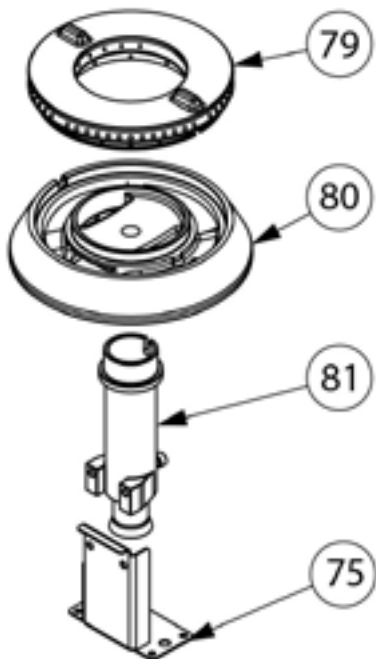

**Gasherd 6 Brenner mit Elektrobackofen (GN 2/1) Serie  
700 ND - G20, 6-Brenner (3,5+2x5+2x7+9)**
**Katalog-Code: SL33621SE**

Teilenummer (V abb. Teilenummer vom bild)	Name	Code
V9718210V02-01	Gehäuse	
V9718210V02-02	Rost Führungsschiene	
V9718210V02-03	Endschaltermodul	
V9718210V02-04	Entlüftung	
V9718210V02-05	Platte	
V9718210V02-06	Gassammler	
V9718210V02-07	Frontpanel	
V9718210V02-08	Oberes Scharnier	C011137
V9718210V02-09	Scharnier unten	C011136
V9718210V02-10	Backofen Scharnier	C008957
V9718210V02-11	Türscharnierrolle	
V9718210V02-12	Glastür	
V9718210V02-13	Schranktür	
V9718210V02-14	Kochmulde - links	C010501
V9718210V02-15	Kochmulde - mitte	C010871
V9718210V02-16	Kochmulde - rechts	C010870
V9718210V02-17	Ellbogen	C009080
V9718210V02-18	Ventil	
V9718210V02-19	Befestigung des Scheibe	
V9718210V02-20	Verbindungsbox Gehäuse	
V9718210V02-21	Verbindungsbox Gehäuse	
V9718210V02-22	Deckel	
V9718210V02-23	Gilt nicht für dieses Produktmodell	
V9718210V02-24	Rückwand des Schrankes	
V9718210V02-25	Beleuchtung Abdeckung	
V9718210V02-26	Scheiberahmen	
V9718210V02-27	Unterlegscheibe	
V9718210V02-28	Abdeckung	
V9718210V02-29	Platte des Backofens	
V9718210V02-30	Rändelschraube	
V9718210V02-31	Thermoelement 600	
V9718210V02-32	Heizelement-Stütze	
V9718210V02-33	Stoßgummi	C010976
V9718210V02-34	Grünes Kontrollleuchte	
V9718210V02-35	Orange Kontrollleuchte	
V9718210V02-36	Magnet	C007297