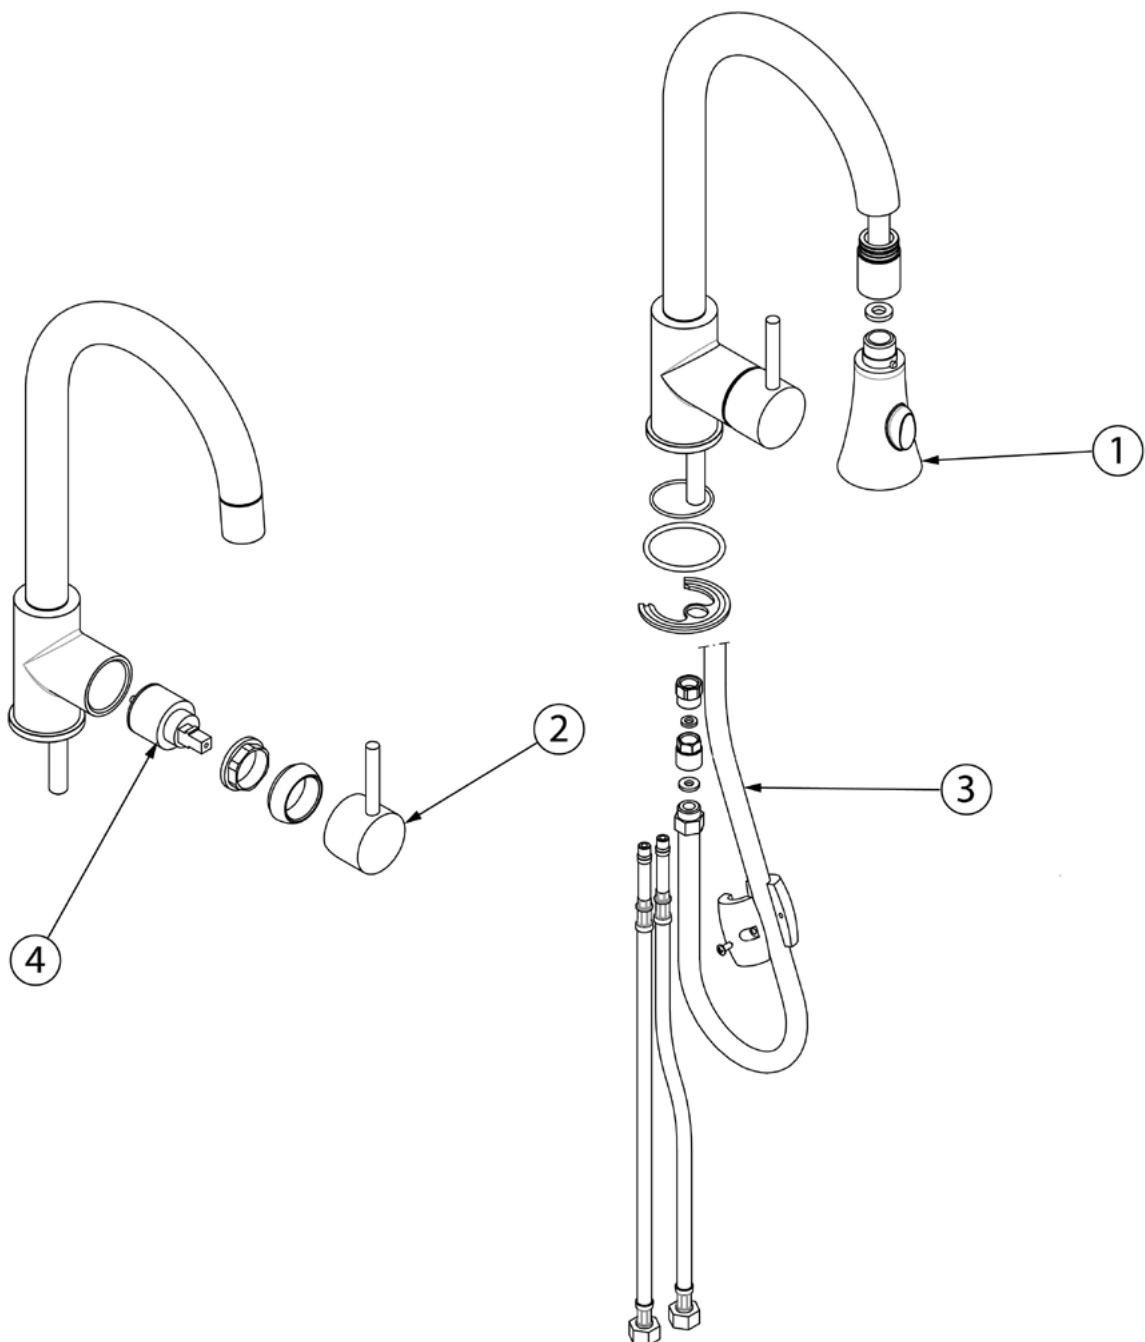

**MONOLITH Einloch-Mischbatterie mit ausziehbarer
Waschbrause**

Katalog-Code: SM2007003

Teilenummer (V abb.Teilenummer vom bild)	Name	Code
V651114V02-01	Dusche	C010356
V651114V02-02	Ventil Hebel	
V651114V02-03	Wasserschlauch	
V651114V02-04	Keramikkopf	C011397