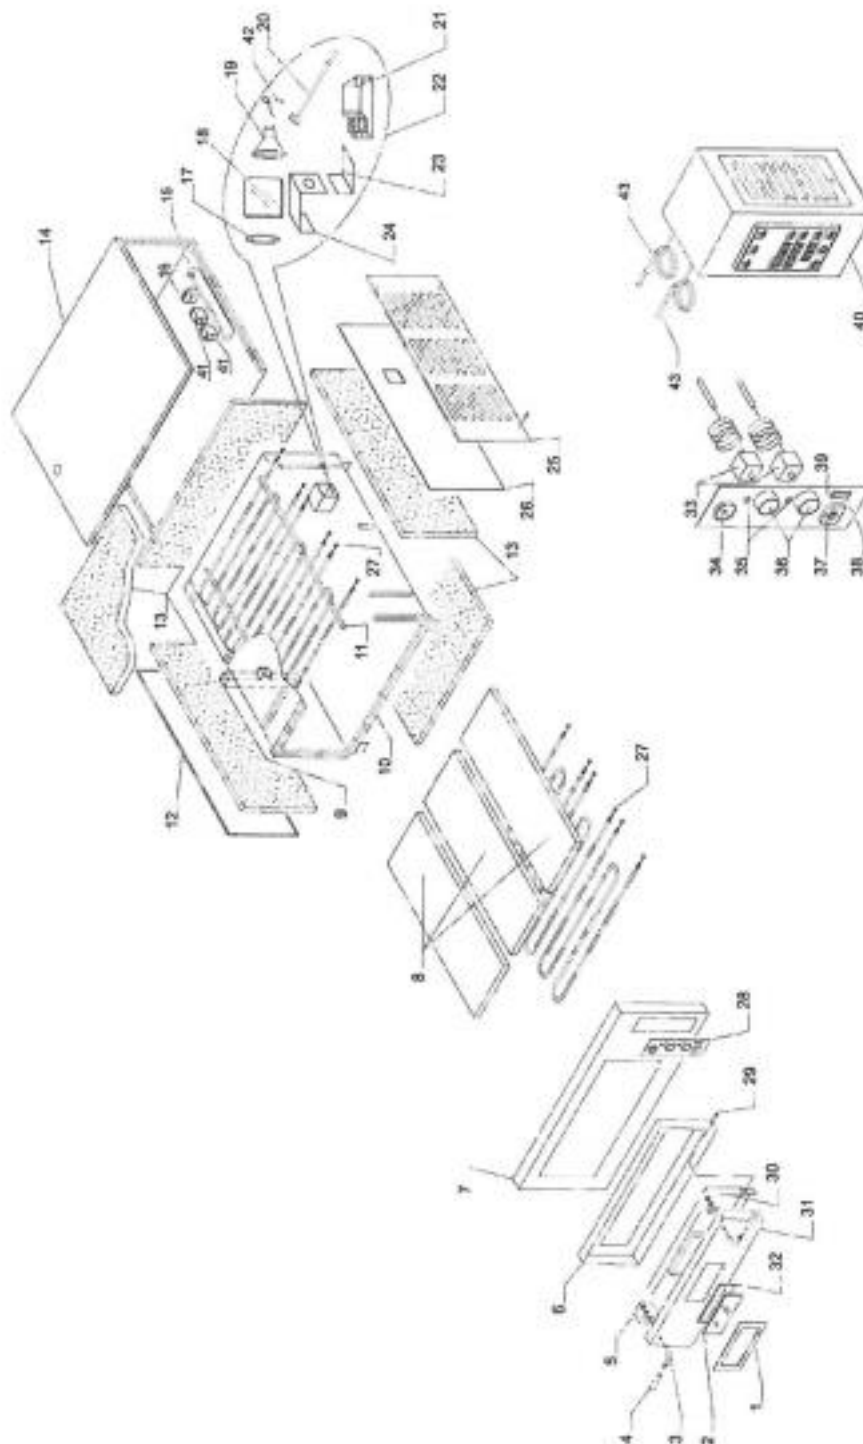

**GGF Pizzaofen mit einer Kammer, Vollschatnott, 9 kW,  
1370 x 850 x 420 mm (BxTxH)**

**Katalog-Code: PP0611636**

Teilenummer (V abb. Teilenummer vom bild)	Name	Code
V781901V01-01	Scheiberahmen	
V781901V01-02	Schutzglas	
V781901V01-03	Stütze	
V781901V01-04	Griff	
V781901V01-05	Montagesatz für Griffe	
V781901V01-06	Türrahmen	
V781901V01-07	Fronttürpaneel	
V781901V01-08	Schamotte	C006481
V781901V01-09	Entlüftung	
V781901V01-10	Inneres Gehäuse	
V781901V01-11	Gehäuse links	
V781901V01-12	Linke Gehäusewand	
V781901V01-13	Isoliermaterial	
V781901V01-14	Externes Gehäuse	
V781901V01-15	Stütze	
V781901V01-16	Klemmleiste	
V781901V01-17	Dichtung	
V781901V01-18	Schutzglas	
V781901V01-19	Halogenlampe	
V781901V01-20	Fassung	
V781901V01-21	Transformator	
V781901V01-22	Beleuchtungssatz	
V781901V01-23	Stütze	
V781901V01-24	Stütze	
V781901V01-25	Rechtes Außengehäuse	
V781901V01-26	Keramikfaserplatte	
V781901V01-27	Heizelement	
V781901V01-28	Schalttafel folie	
V781901V01-29	Türrahmen	
V781901V01-30	Türrahmen	
V781901V01-31	Außengehäuse der Tür	
V781901V01-32	Dichtung	
V781901V01-33	Thermostat	
V781901V01-34	Thermometer	
V781901V01-35	Kontrollleuchte	
V781901V01-36	Drehknopf	

---

<b>Teilenummer (V abb.Teilenummer vom bild)</b>	<b>Name</b>	<b>Code</b>
V781901V01-37	Hauptschalter	
V781901V01-38	Lichtschalter	
V781901V01-39	Schalttafel	
V781901V01-40	Elektrischer Controller	
V781901V01-41	Reed-Schalter	
V781901V01-42	Feder	
V781901V01-43	Elektrischer Controller	