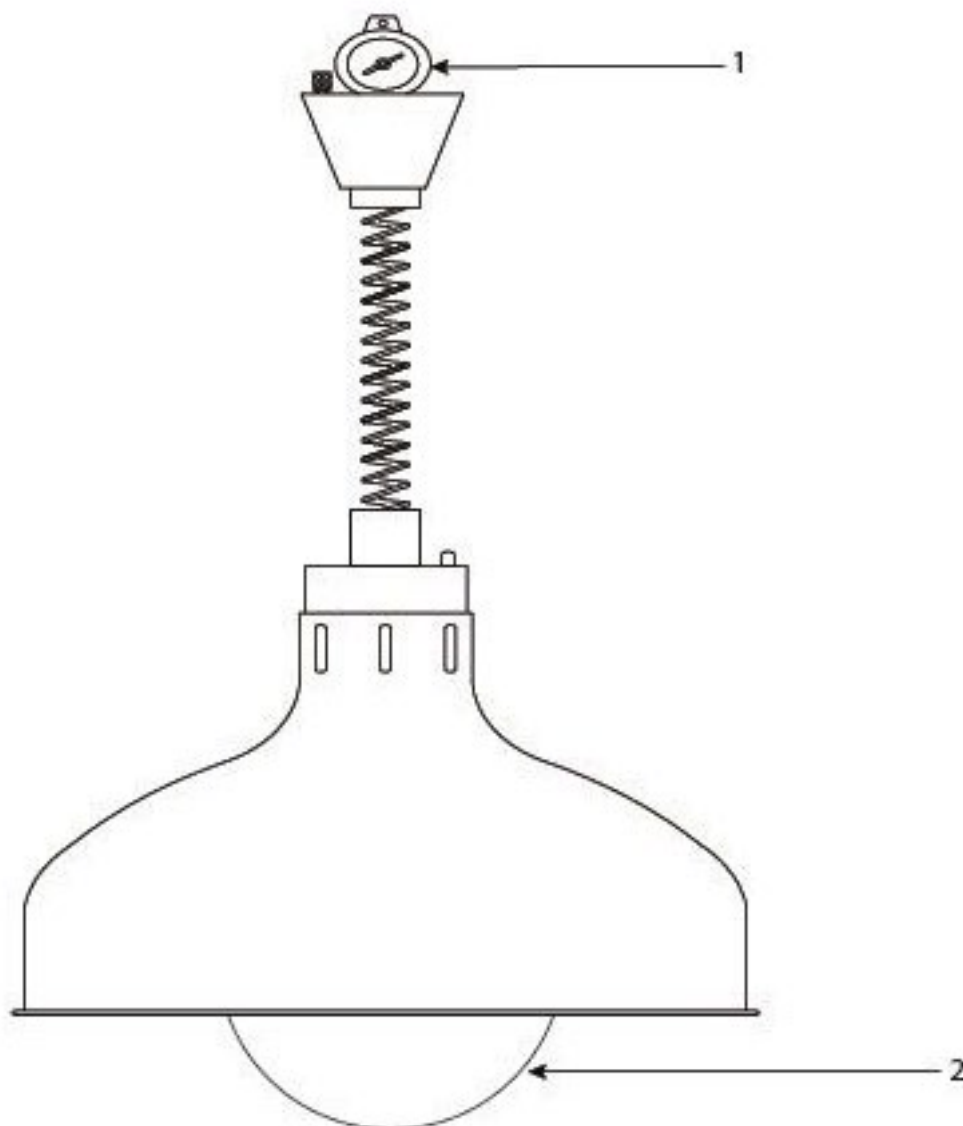

**Wärmelampe zur Deckenbefestigung, silber, 0,25 kW,  
Ø 290 mm**

**Katalog-Code: BB0107001**

---

<b>Teilenummer (V abb.Teilenummer vom bild)</b>	<b>Name</b>	<b>Code</b>
V692610V01-01	Absenkmechanismus	C009810
V692610V01-02	Glühbirne	C009308