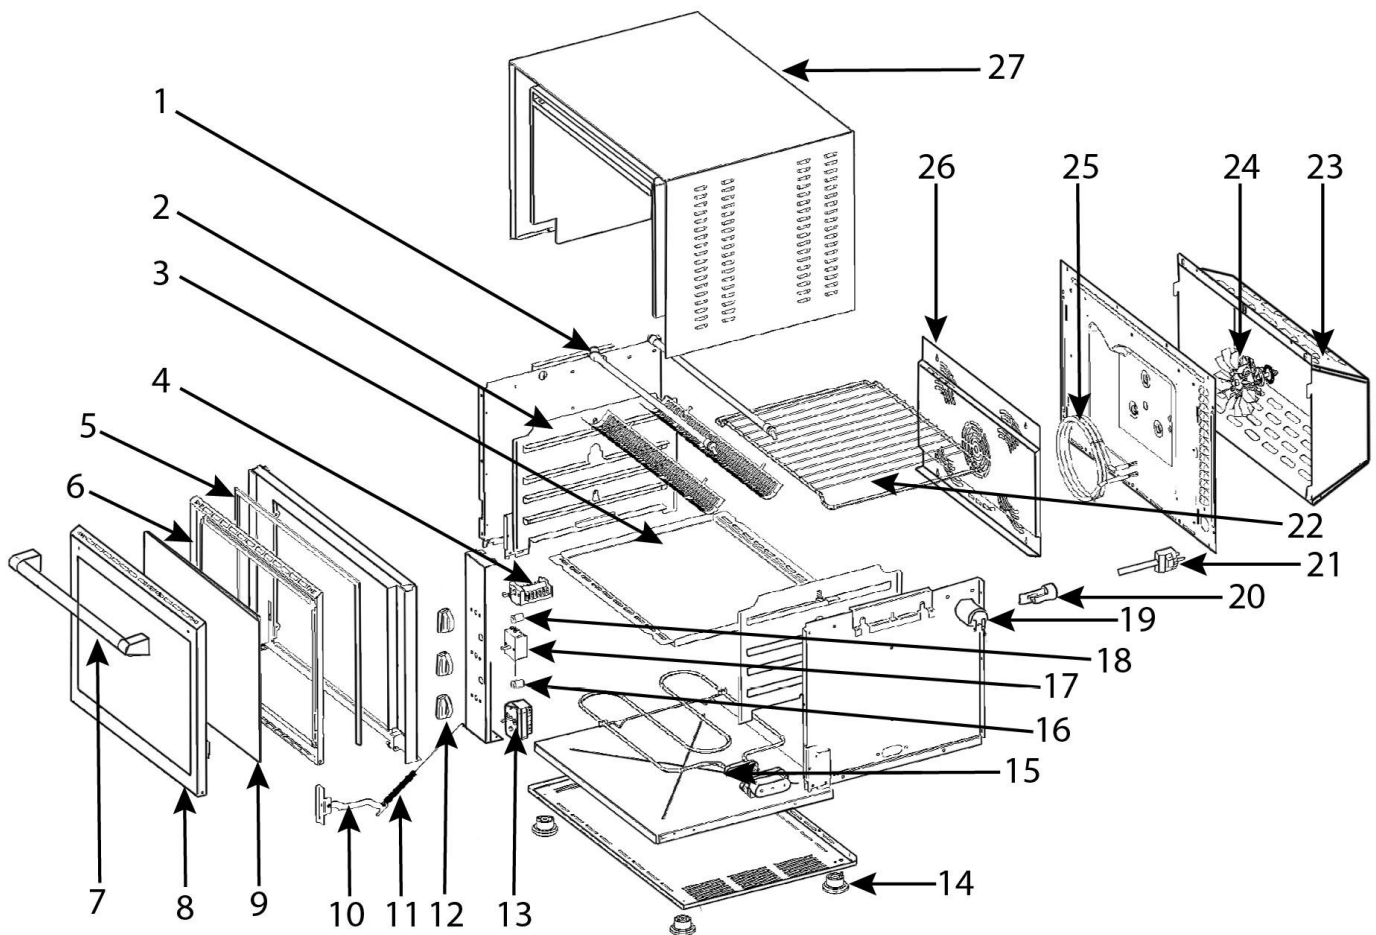

ROLLER GRILL Konvektomat, vier Einschübe, fünf Funktionen, Abmessung 460 x 550 x 335 mm (BxTxH)**Katalog-Code: KE2002340**

Teilenummer (V abb.Teilenummer vom bild)	Name	Code
V777266V01-01	Heizelement aus Quarz	C011092
V777266V01-02	Gleitschiene	
V777266V01-03	Tablett	
V777266V01-04	Netzschalter	
V777266V01-05	Dichtung	
V777266V01-06	Gestell	
V777266V01-07	Hangriff	
V777266V01-08	Tür	
V777266V01-09	Internes Glas	
V777266V01-10	Scharnier	
V777266V01-11	Feder	
V777266V01-12	Drehknopf	
V777266V01-13	Zeitschaltuhr	C002537
V777266V01-14	Füßchen	
V777266V01-15	Heizelement 700W	
V777266V01-16	Grünes Kontrollleuchte	C002570
V777266V01-17	Thermostat	C002553
V777266V01-18	Orange Kontrollleuchte	C002567
V777266V01-19	Beleuchtung	
V777266V01-20	Stromversorgungskabel choke	
V777266V01-21	Stromversorgungskabel	
V777266V01-22	Gitter	
V777266V01-23	Hinteres Gehäuse	
V777266V01-24	Lüftermotor	
V777266V01-25	Heizelement 2400W	C002707
V777266V01-26	Ventilatorabschirmung	
V777266V01-27	Externes Gehäuse	