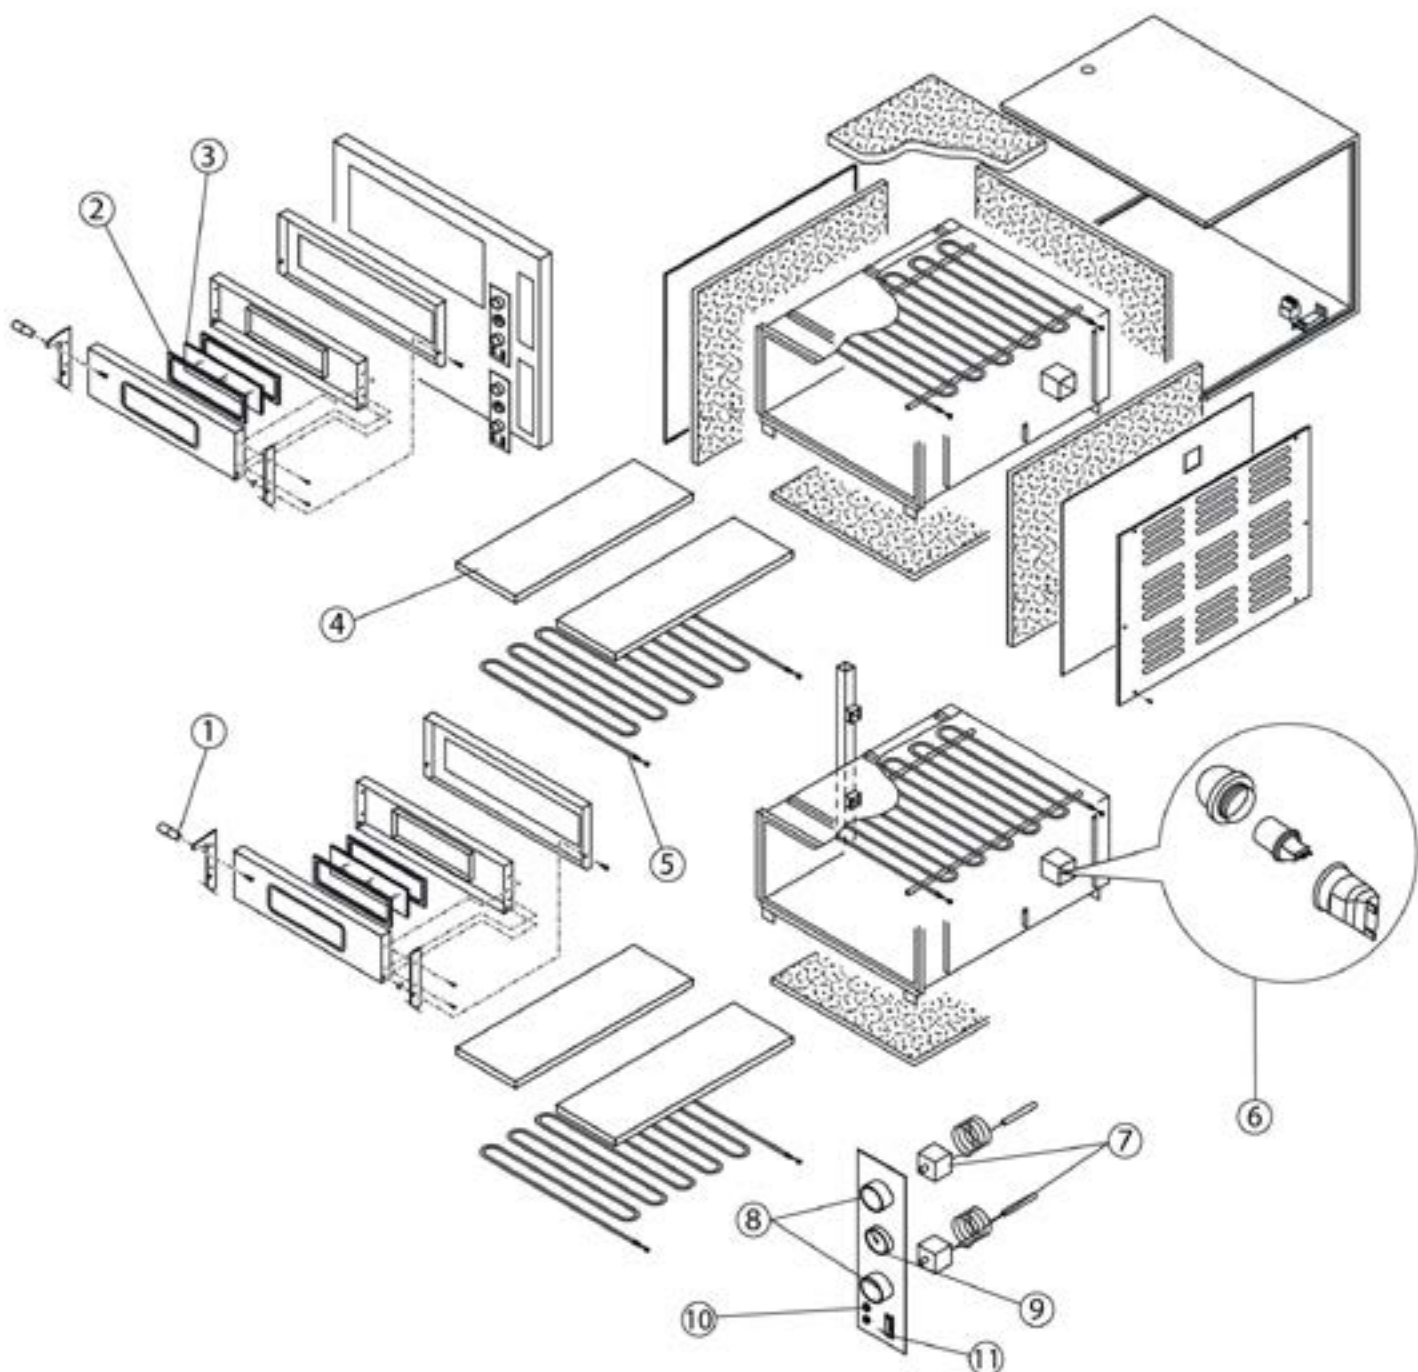

**GGF Pizzaofen E-Start Line mit zwei Kammern für 8 Pizzen à 320 mm, 8,4 kW, 900x785x750 mm (BxTxH)****Katalog-Code: PP0002432**

---

<b>Teilenummer (V abb. Teilenummer vom bild)</b>	<b>Name</b>	<b>Code</b>
V781302V01-01	Türgriff	C011880
V781302V01-02	Türglasdichtung	
V781302V01-03	Türglas	
V781302V01-04	Feuerfester Stein 660 x 330 x 11+3mm	
V781302V01-05	Heizelement	
V781302V01-06	Beleuchtung	C009844
V781302V01-07	Thermostat	C000494
V781302V01-08	Drehknopf	C007670
V781302V01-09	Thermometer	C007667
V781302V01-10	Kontrollleuchte	C007668
V781302V01-11	Schalter	