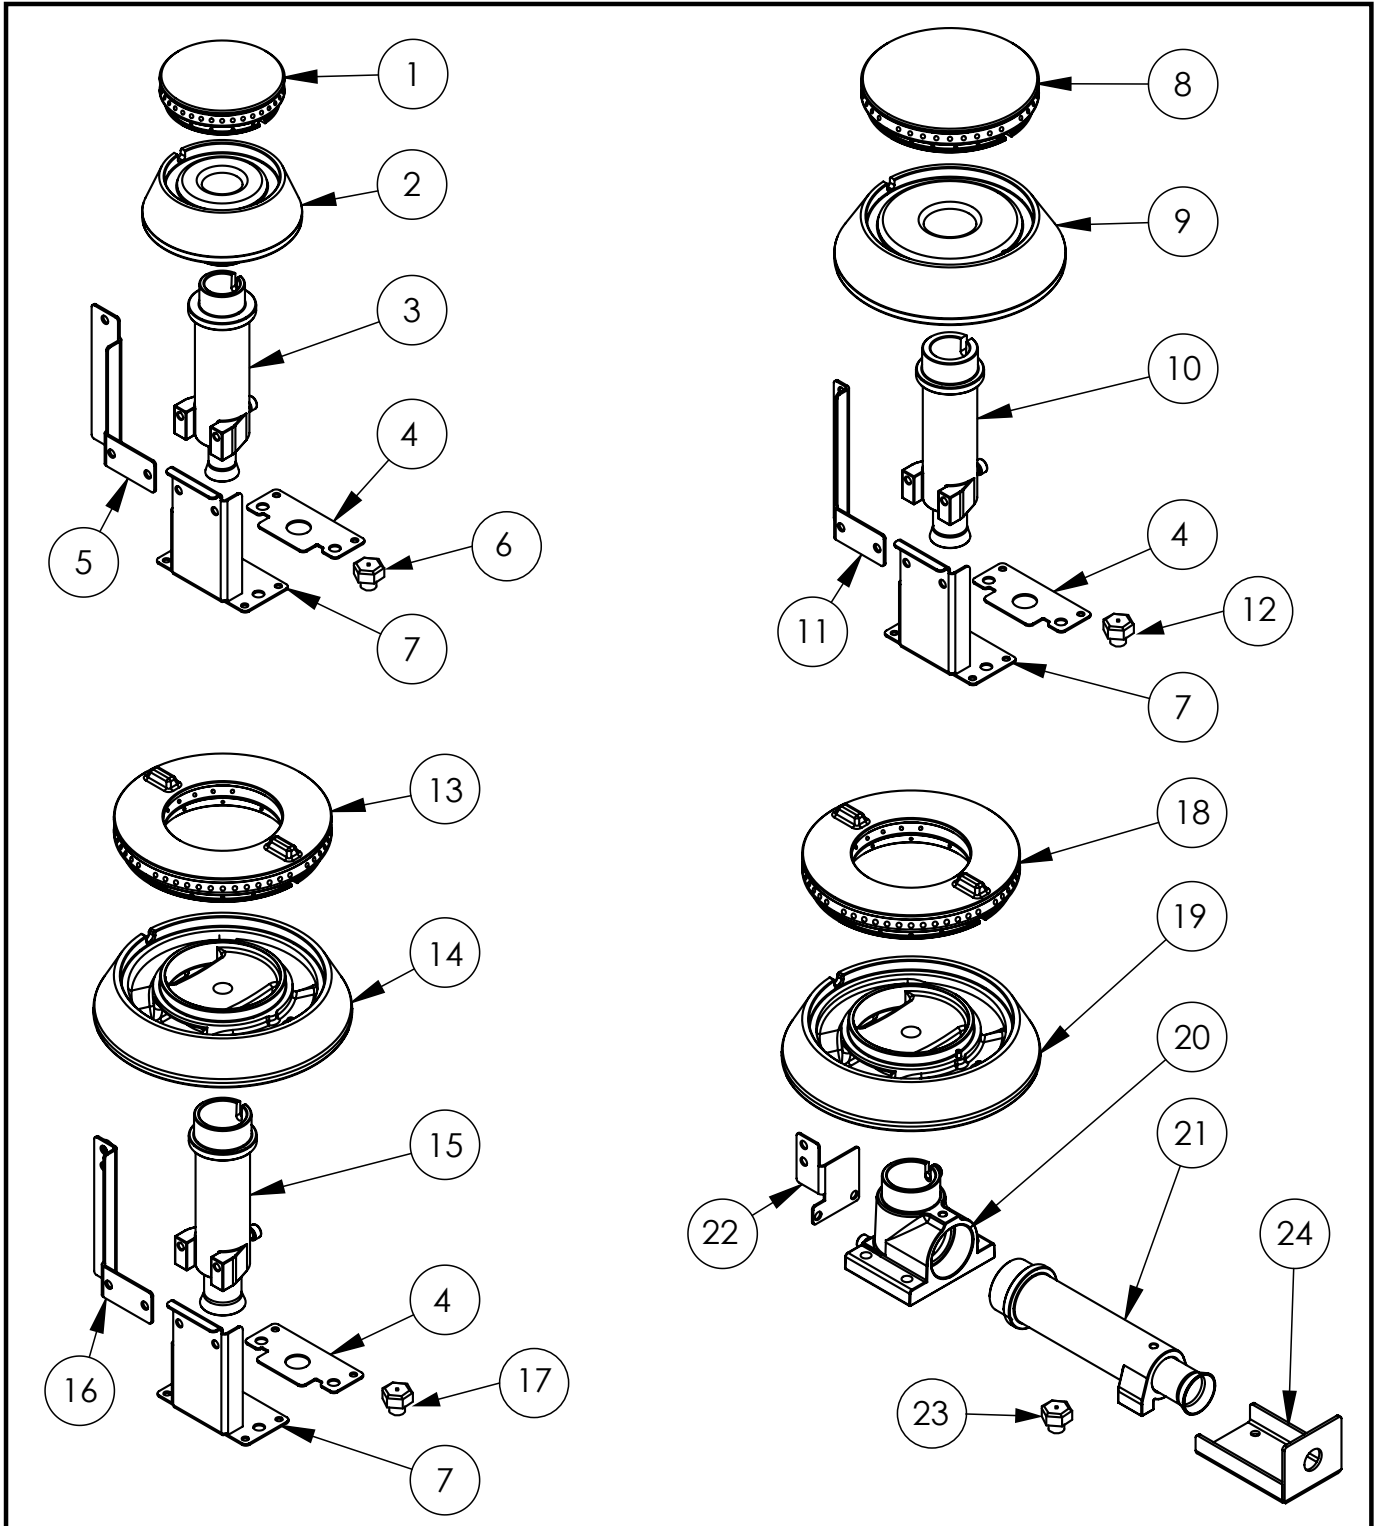

**Gasherd Serie 700 - G30, 4-Brenner (3,5+2x5+7),
800 x 700 x 850 mm (BxTxH) zur Selbstmontage****Katalog-Code: FS11410SP****A**

B

Teilenummer (V abb.Teilenummer vom bild)	Name	Code
V978513V03-A.01	Körper	
V978513V03-A.02	Regal	
V978513V03-A.03	Rechtes Bein	
V978513V03-A.04	Linkes Bein	
V978513V03-A.05	Gitterrost 300x335	C009045
V978513V03-A.06	Thermoelement	C008081
V978513V03-A.07	Fuß 40x40	
V978513V03-A.08	Linke Schale	C011160
V978513V03-A.09	Gilt nicht für dieses Produktmodell	
V978513V03-A.10	Rechtsseitiges Becken	C010501
V978513V03-A.11	Ventil	C008801
V978513V03-A.12	Sammler	
V978513V03-A.13	Krümmmer	C009080
V978513V03-A.14	Stalgast-Knopf fi 70	C011161
V978513V03-A.15	Mutter mit Ring	C010733
V978513V03-A.16	Zündbrenner	C008078
V978513V03-A.17	Zündbrennerdüse	
V978513V03-B.01	Brennergehäuse 3.5kW	C009051
V978513V03-B.02	Brennergehäuse 3.5kW	C009052
V978513V03-B.03	Einspritzdüse 3,5kW	
V978513V03-B.04	Vertikale Brennerträgerverstärkung	
V978513V03-B.05	Zündbrennerhalterung 3,5	
V978513V03-B.06	Brennerdüse 3,5kW	C007535
V978513V03-B.07	Düsensockelhalterung	
V978513V03-B.08	Brennergehäuse 5kW	C009053
V978513V03-B.09	Brennergehäuse 5kW	C009054
V978513V03-B.10	Einspritzdüse 5kW	
V978513V03-B.11	Pilothalterung 5	C009081
V978513V03-B.12	Brennerdüse 5 kw	C007536
V978513V03-B.13	Brennergehäuse 7kW	C009040
V978513V03-B.14	Brennergehäuse 7kW	C009027
V978513V03-B.15	Einspritzdüse 7kW	
V978513V03-B.16	Zündflammenhalterung 7	
V978513V03-B.17	Brennerdüse 7 kw	C007537
V978513V03-B.18	Gilt nicht für dieses Produktmodell	
V978513V03-B.19	Gilt nicht für dieses Produktmodell	
V978513V03-B.20	Gilt nicht für dieses Produktmodell	

Teilenummer (V abb. Teilenummer vom bild)	Name	Code
V978513V03-B.21	Gilt nicht für dieses Produktmodell	
V978513V03-B.22	Gilt nicht für dieses Produktmodell	
V978513V03-B.23	Gilt nicht für dieses Produktmodell	
V978513V03-B.24	Gilt nicht für dieses Produktmodell	