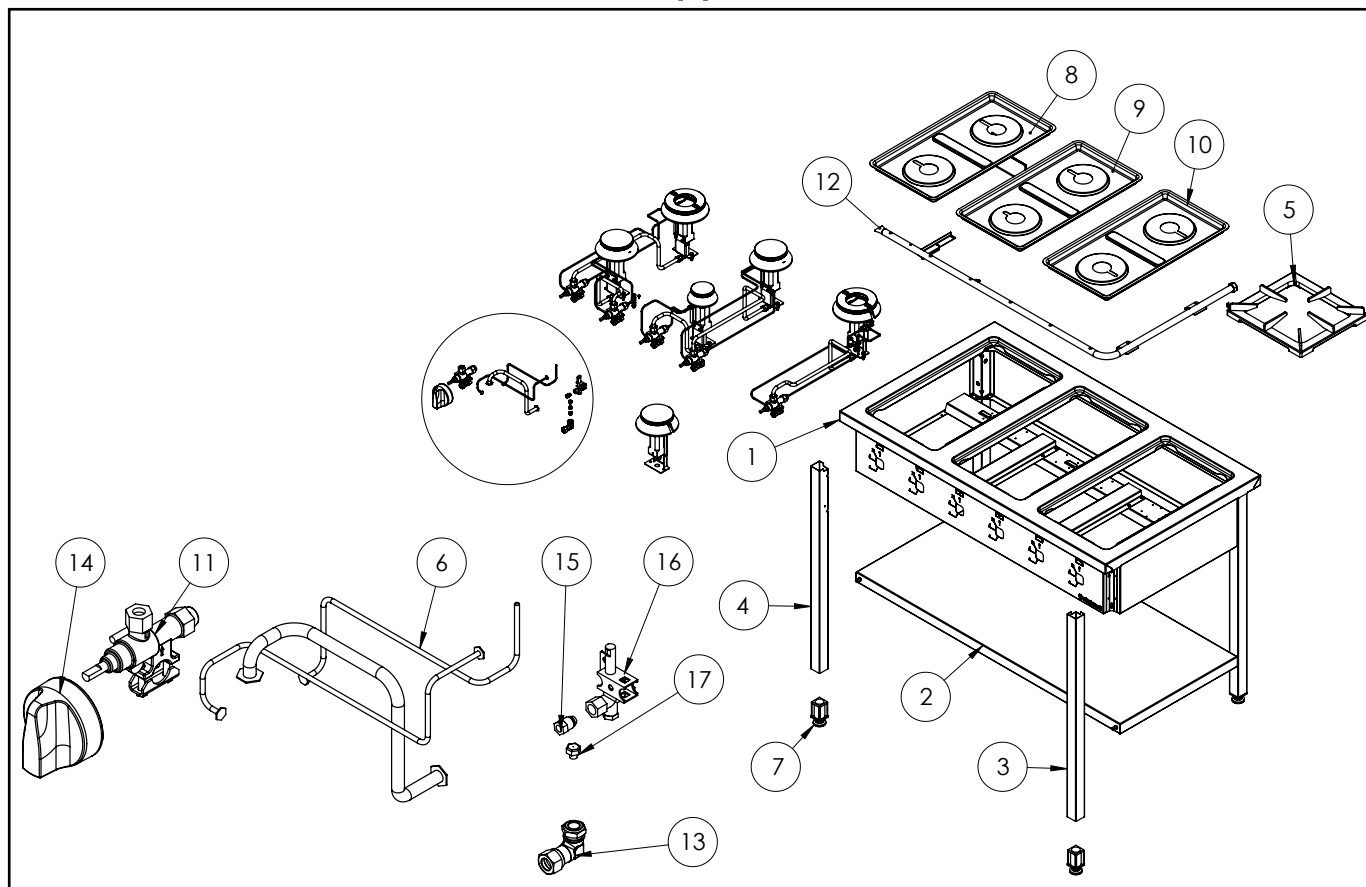

**Gasherd Serie 700 - G30, 4-Brenner (3,5+2x5+7),
800 x 700 x 850 mm (BxTxH) zur Selbstmontage****Katalog-Code: FS11410SP****A**

B

Teilenummer (V abb.Teilenummer vom bild)	Name	Code
V978513V03-A.01	Körper	
V978513V03-A.02	Regal	
V978513V03-A.03	Rechtes Bein	
V978513V03-A.04	Linkes Bein	
V978513V03-A.05	Gitterrost 300x335	C009045
V978513V03-A.06	Thermoelement	C008081
V978513V03-A.07	Fuß 40x40	
V978513V03-A.08	Linke Schale	C011160
V978513V03-A.09	Gilt nicht für dieses Produktmodell	
V978513V03-A.10	Rechtsseitiges Becken	C010501
V978513V03-A.11	Ventil	C008801
V978513V03-A.12	Sammler	
V978513V03-A.13	Krümmmer	C009080
V978513V03-A.14	Stalgast-Knopf fi 70	C011161
V978513V03-A.15	Mutter mit Ring	C010733
V978513V03-A.16	Zündbrenner	C008078
V978513V03-A.17	Zündbrennerdüse	
V978513V03-B.01	Brennergehäuse 3.5kW	C009051
V978513V03-B.02	Brennergehäuse 3.5kW	C009052
V978513V03-B.03	Einspritzdüse 3,5kW	
V978513V03-B.04	Vertikale Brennerträgerverstärkung	
V978513V03-B.05	Zündbrennerhalterung 3,5	
V978513V03-B.06	Brennerdüse 3,5kW	C007535
V978513V03-B.07	Düsensockelhalterung	
V978513V03-B.08	Brennergehäuse 5kW	C009053
V978513V03-B.09	Brennergehäuse 5kW	C009054
V978513V03-B.10	Einspritzdüse 5kW	
V978513V03-B.11	Pilothalterung 5	C009081
V978513V03-B.12	Brennerdüse 5 kw	C007536
V978513V03-B.13	Brennergehäuse 7kW	C009040
V978513V03-B.14	Brennergehäuse 7kW	C009027
V978513V03-B.15	Einspritzdüse 7kW	
V978513V03-B.16	Zündflammenhalterung 7	
V978513V03-B.17	Brennerdüse 7 kw	C007537
V978513V03-B.18	Gilt nicht für dieses Produktmodell	
V978513V03-B.19	Gilt nicht für dieses Produktmodell	
V978513V03-B.20	Gilt nicht für dieses Produktmodell	

Teilenummer (V abb. Teilenummer vom bild)	Name	Code
V978513V03-B.21	Gilt nicht für dieses Produktmodell	
V978513V03-B.22	Gilt nicht für dieses Produktmodell	
V978513V03-B.23	Gilt nicht für dieses Produktmodell	
V978513V03-B.24	Gilt nicht für dieses Produktmodell	