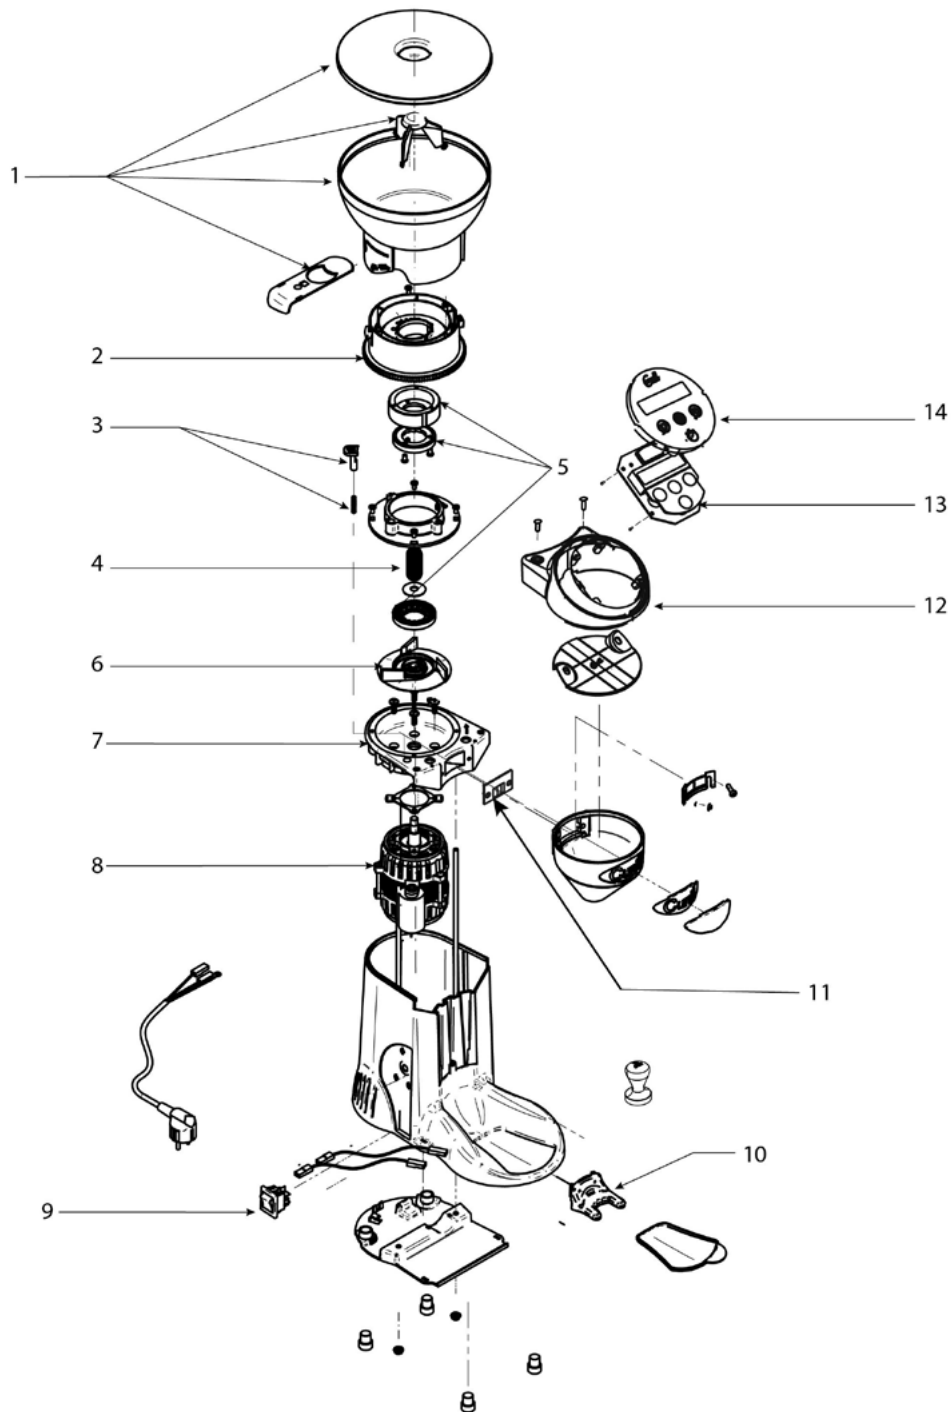

**Automatische Kaffeemühle, 0,5 Liter  
Fassungsvermögen, 170 x 340 x 410 mm (BxTxH)**

**Katalog-Code: CB0203501**

---

<b>Teilenummer (V abb. Teilenummer vom bild)</b>	<b>Name</b>	<b>Code</b>
V486502V01-01	Kaffrrbohnenbehälter	
V486502V01-02	Stellmutter	
V486502V01-03	Blockade	
V486502V01-04	Schnecke	
V486502V01-05	Klinge	
V486502V01-06	Auswerferschaufel	
V486502V01-07	Motorbefestigung	
V486502V01-08	Motor	
V486502V01-09	Schalter	
V486502V01-10	Stütze	
V486502V01-11	Eiswürfelvorhang	
V486502V01-12	Schalttafel Abdeckung	
V486502V01-13	Schalttafel	
V486502V01-14	Schalttafelfolie	