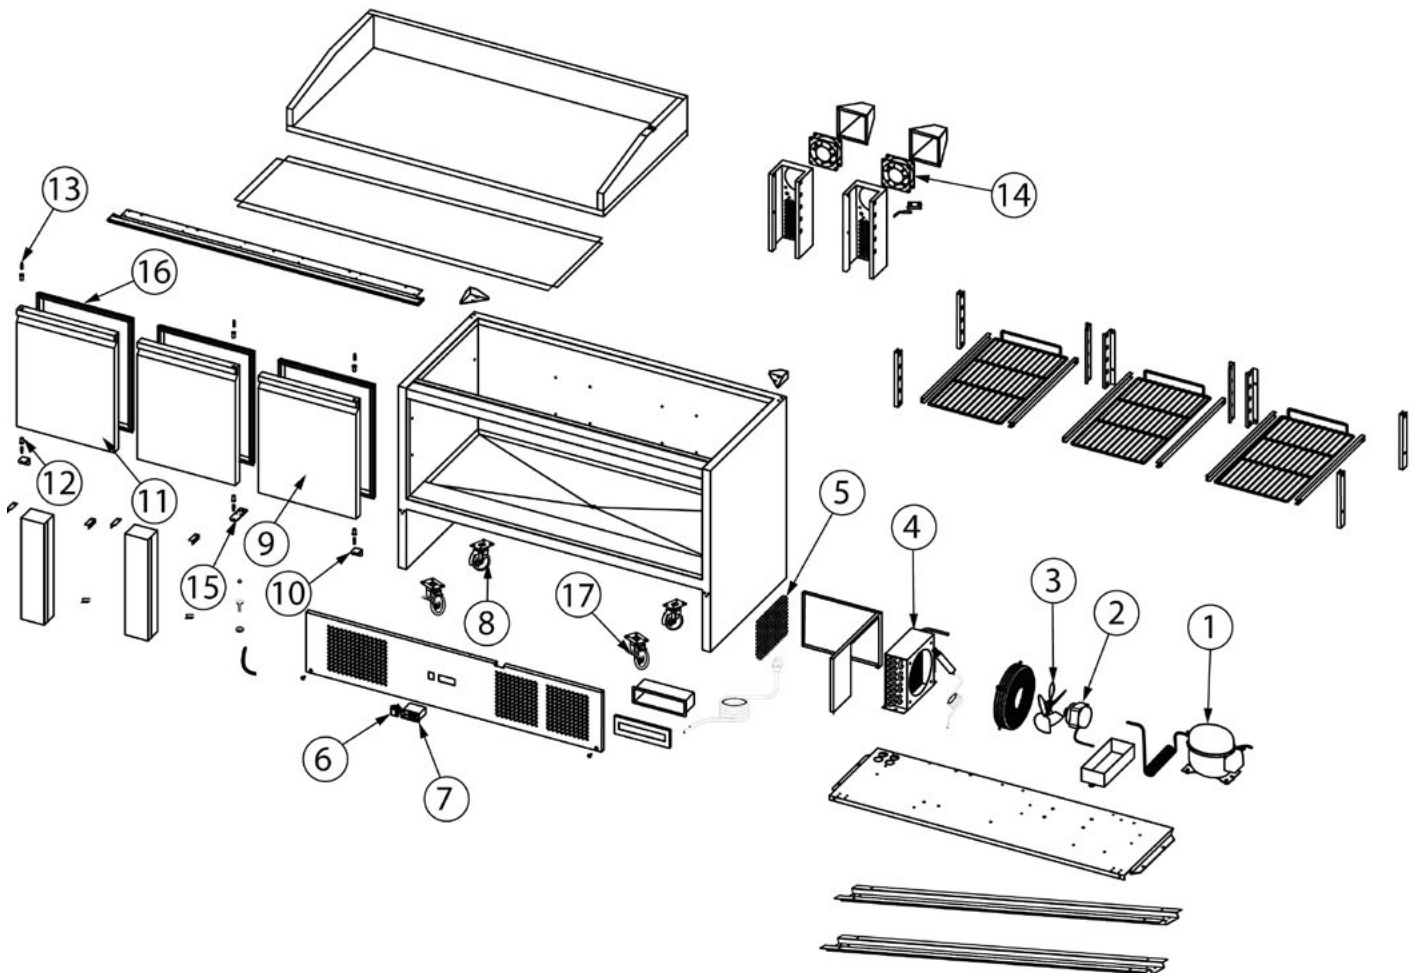

**STARLINE Pizzatisch mit drei Türen, GN1/1,
1400x700x1020 mm (BxTxH), 368 L**

Katalog-Code: KT4431368

Teilenummer (V abb.Teilenummer vom bild)	Name	Code
V833031V02-01	Kompressor	C013558
V833031V02-02	Verflüssigerventilator	C013522
V833031V02-03	Lüfterpropeller	
V833031V02-04	Verflüssiger	C013561
V833031V02-05	Filter	
V833031V02-06	Schalter	
V833031V02-07	Systemsteuerung	C012835
V833031V02-08	Rad ohne Bremse	
V833031V02-09	Tür, Türanschlag rechts	
V833031V02-10	Scharnier	
V833031V02-11	Tür, Türanschlag links	
V833031V02-12	Scharnierbuchse	C013538
V833031V02-13	Scharnierachse	
V833031V02-14	Ventilator	
V833031V02-15	Scharnier	
V833031V02-16	Dichtung	C013556
V833031V02-17	Rolle mit Bremse	