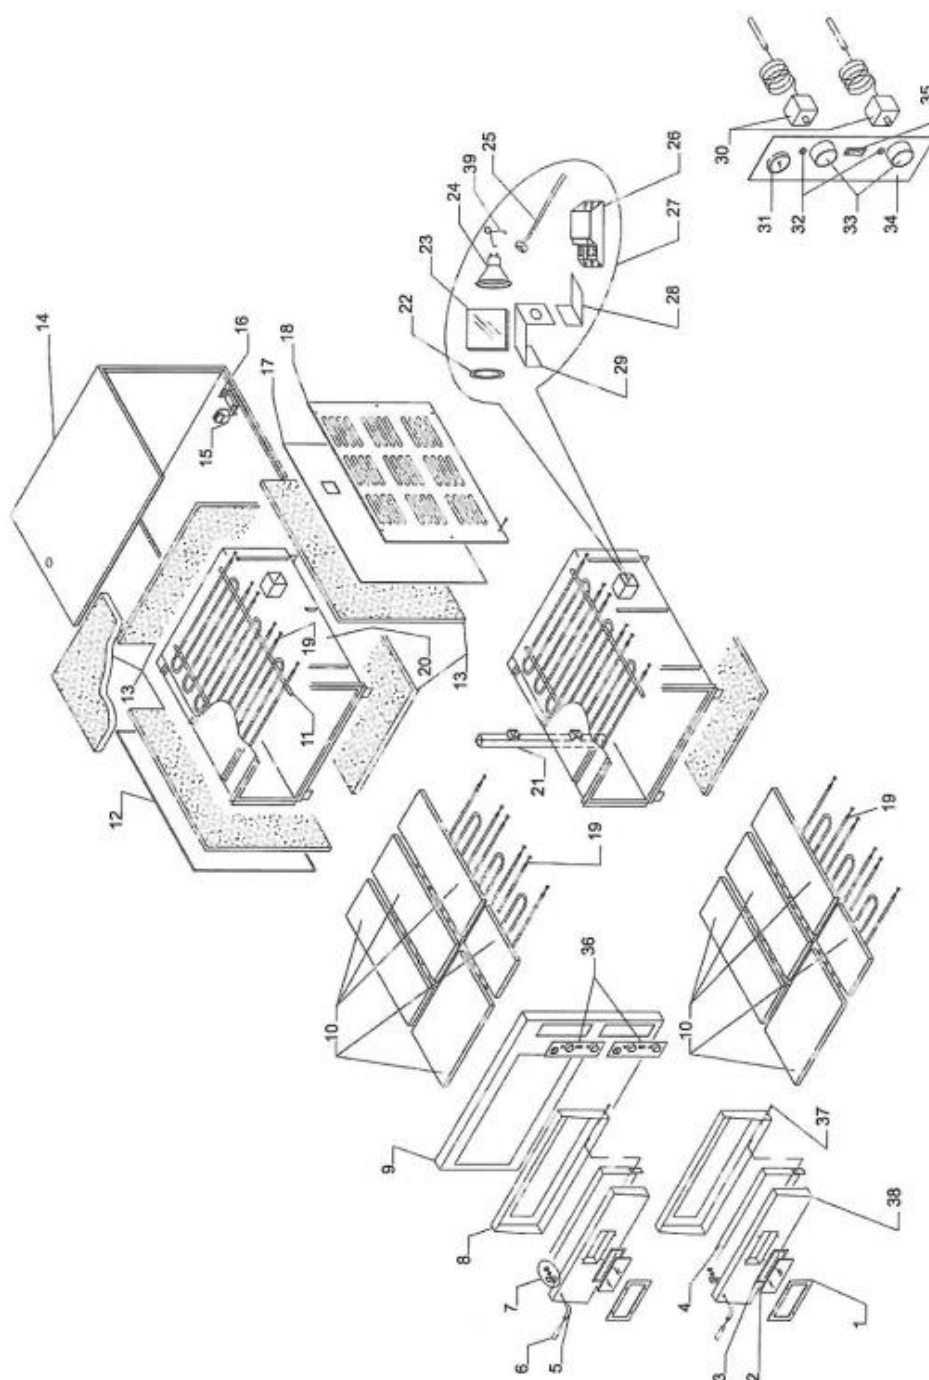

**GGF Pizzaofen mit einer Kammer,  
12,8 kW, 1150 x 735 x 750 mm (BxTxH)**
**Katalog-Code: PP0412630**

Teilenummer (V abb.Teilenummer vom bild)	Name	Code
V781522V01-01	Scheiberahmen	
V781522V01-02	Schutzglas	
V781522V01-03	Dichtung	
V781522V01-04	Tür	
V781522V01-05	Stütze	
V781522V01-06	Griff	
V781522V01-07	Montagesatz für Griffe	
V781522V01-08	Türrahmen	
V781522V01-09	Fronttürpaneel	
V781522V01-10	Feuerfester Stein	
V781522V01-11	Unterstützung des Heizelements	
V781522V01-12	Isoliermaterial	
V781522V01-13	Klemmleiste	
V781522V01-14	Dichtung	
V781522V01-15	Klemmleiste	
V781522V01-16	Stütze	
V781522V01-17	Keramikfaserplatte	
V781522V01-18	Rechtes Außengehäuse	
V781522V01-19	Heizelement	C011518
V781522V01-20	Inneres Gehäuse	
V781522V01-21	Entlüftung	
V781522V01-22	Dichtung	
V781522V01-23	Schutzglas	
V781522V01-24	Halogenlampe	
V781522V01-25	Fassung	
V781522V01-26	Transformator	C008166
V781522V01-27	Licht-KIT	
V781522V01-28	Stütze	
V781522V01-29	Halterung für die Türbeleuchtung	
V781522V01-30	Thermostat	C000494
V781522V01-31	Thermometer	
V781522V01-32	Kontrollleuchte	
V781522V01-33	Drehknopf	C007670
V781522V01-34	Schalttafel	
V781522V01-35	Lichtschalter	C007671
V781522V01-36	Schalttafelfolie	

---

<b>Teilenummer (V abb.Teilenummer vom bild)</b>	<b>Name</b>	<b>Code</b>
V781522V01-37	Türrahmen	
V781522V01-38	Außengehäuse der Tür	
V781522V01-39	Feder	