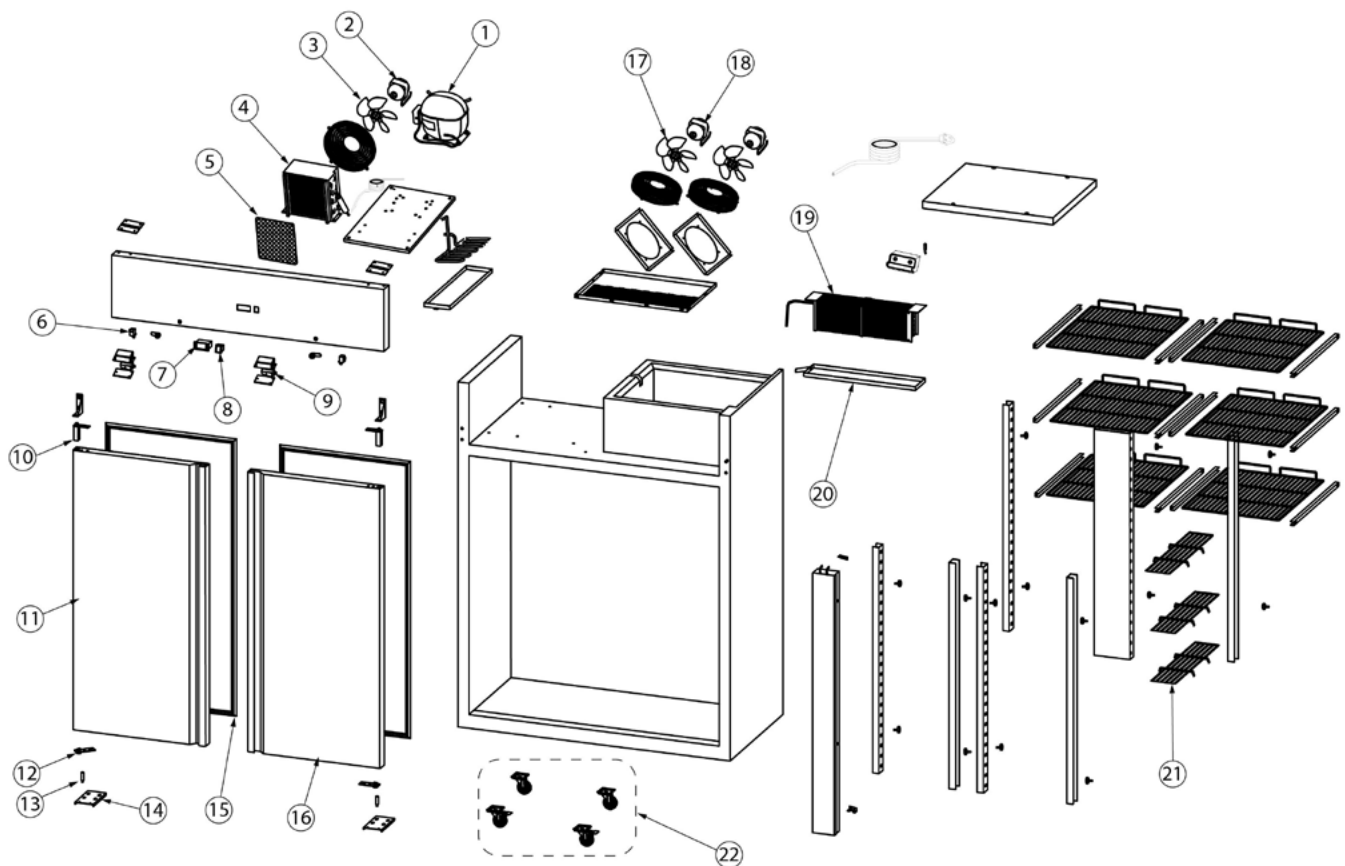

**STARLINE Doppeltür-Kühlschrank, Edelstahl, GN2/1,
1480x830x210 mm (BxTxH), 1300 L****Katalog-Code: KT4012130**

Teilenummer (V abb.Teilenummer vom bild)	Name	Code
V830130V02-01	Kompressor	C013521
V830130V02-02	Verflüssigerventilator	C013522
V830130V02-03	Lüfterpropeller	
V830130V02-04	Verflüssiger	C013523
V830130V02-05	Filter	C007938
V830130V02-06	Lichtschalter	C013533
V830130V02-07	Systemsteuerung	C012835
V830130V02-08	Schalter	
V830130V02-09	LED-Lampe	C013531
V830130V02-10	Scharnier	
V830130V02-11	Tür, Türanschlag links	
V830130V02-12	Türbuchse	C013525
V830130V02-13	Scharnierachse	
V830130V02-14	Scharnier unten	
V830130V02-15	Dichtung	C013539
V830130V02-16	Tür, Türanschlag rechts	
V830130V02-17	Lüfterpropeller	
V830130V02-18	Verdampferventilator	
V830130V02-19	Verdampfer	C013530
V830130V02-20	Tropfschale	
V830130V02-21	Mittlere Fach	
V830130V02-22	Satz Räder	