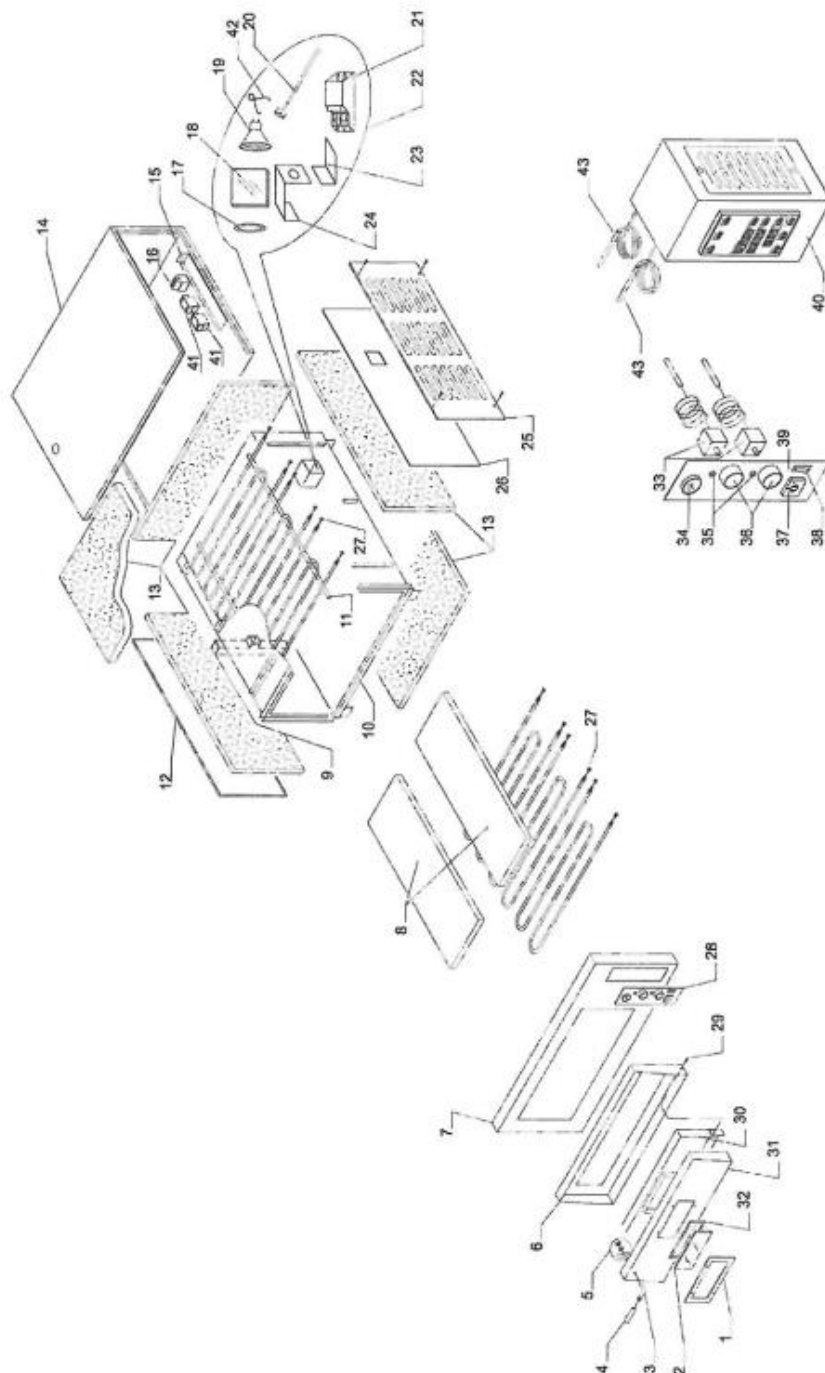

**GGF Pizzaofen mit einer Kammer, Vollschatnott, 5 kW,
1010 x 850 x 420 mm (BxTxH)**
Katalog-Code: PP0601436

Teilenummer (V abb. Teilenummer vom bild)	Name	Code
V781801V01-01	Scheiberahmen	
V781801V01-02	Schutzglas	
V781801V01-03	Stütze	
V781801V01-04	Griff	
V781801V01-05	Montagesatz für Griffe	
V781801V01-06	Türrahmen	
V781801V01-07	Fronttürpaneel	
V781801V01-08	Schamotte	
V781801V01-09	Entlüftung	
V781801V01-10	Inneres Gehäuse	
V781801V01-11	Gehäuse links	
V781801V01-12	Linke Gehäusewand	
V781801V01-13	Isoliermaterial	
V781801V01-14	Externes Gehäuse	
V781801V01-15	Stütze	
V781801V01-16	Klemmleiste	
V781801V01-17	Dichtung	
V781801V01-18	Schutzglas	
V781801V01-19	Halogenlampe	
V781801V01-20	Fassung	
V781801V01-21	Transformator	
V781801V01-22	Beleuchtungssatz	
V781801V01-23	Stütze	
V781801V01-24	Stütze	
V781801V01-25	Rechtes Außengehäuse	
V781801V01-26	Keramikfaserplatte	
V781801V01-27	Heizelement	C010007
V781801V01-28	Schalttafel folie	
V781801V01-29	Türrahmen	
V781801V01-30	Tür	
V781801V01-31	Außengehäuse der Tür	
V781801V01-32	Dichtung	
V781801V01-33	Thermostat	
V781801V01-34	Thermometer	
V781801V01-35	Kontrollleuchte	
V781801V01-36	Drehknopf	

Teilenummer (V abb.Teilenummer vom bild)	Name	Code
V781801V01-37	Hauptschalter	
V781801V01-38	Lichtschalter	
V781801V01-39	Schalttafel	
V781801V01-40	Elektrischer Controller	
V781801V01-41	Reed-Schalter	
V781801V01-42	Feder	
V781801V01-43	Elektrischer Controller	