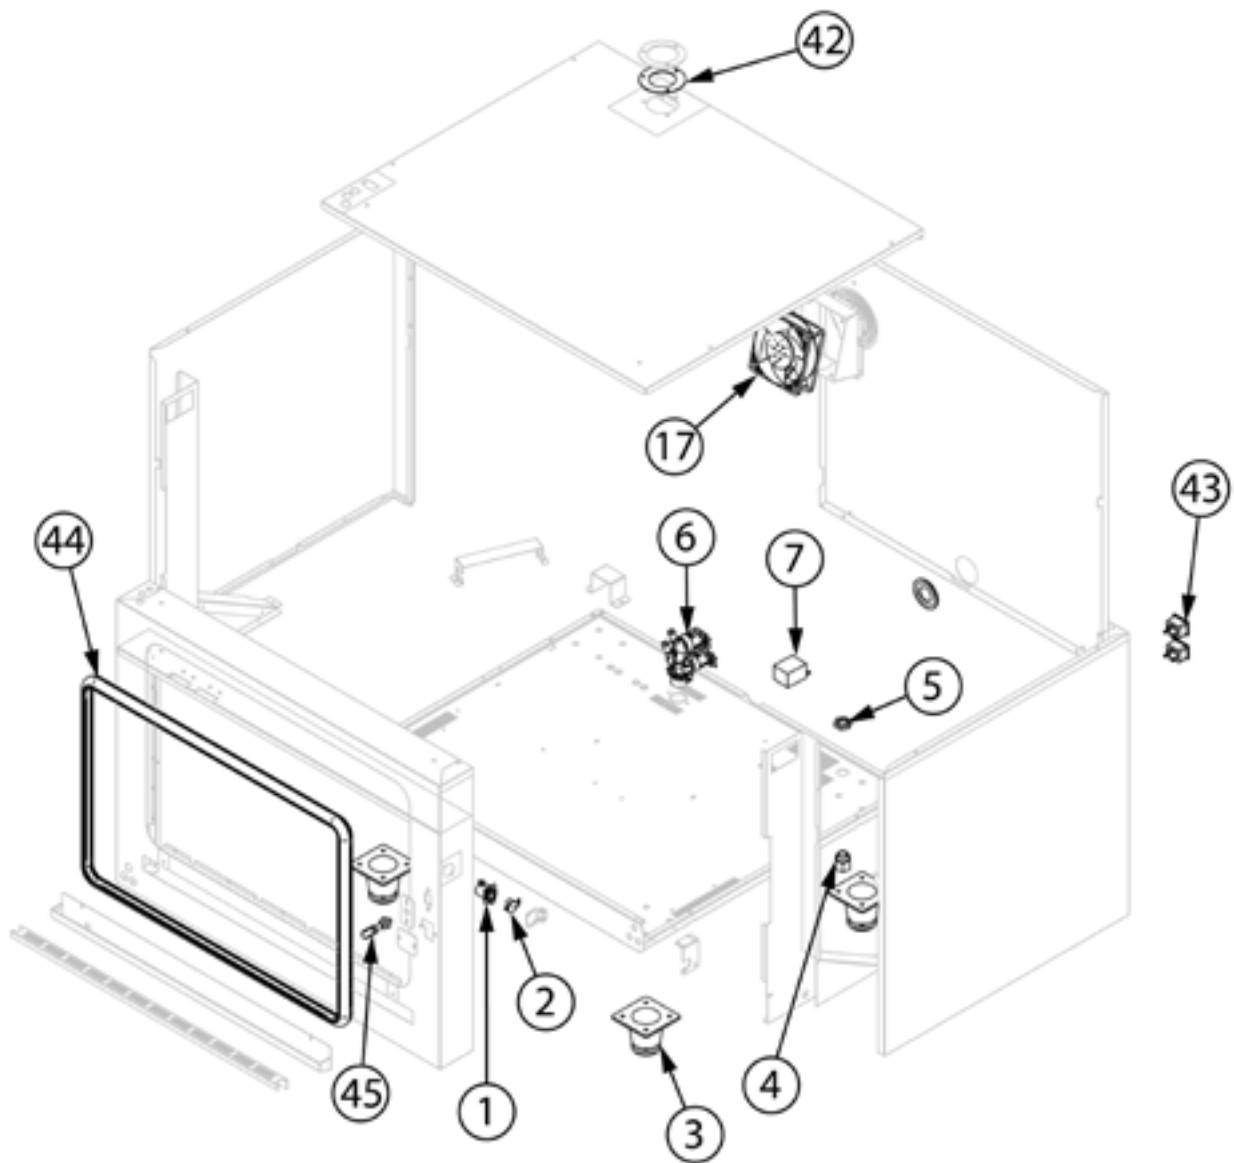

**Kombidämpfer, STALGAST SmartCook, Touchscreen,
5xGN1/1, 7,75 kW**

Katalog-Code: FM023105E

Teilenummer (V abb. Teilenummer vom bild)	Name	Code
V9100044V01-01	Anschluss der Sonde	
V9100044V01-02	Anschlussdeckel	
V9100044V01-03	Füßchen	C013149
V9100044V01-04	Kabelverschraubung	
V9100044V01-05	Kunststoffmutter M20x1,5	
V9100044V01-06	Elektroventil	C013107
V9100044V01-07	Sicherheitsthermostat	C013112
V9100044V01-08	Hauptplatine	C013141
V9100044V01-09	Drehzahlregler (Wechselrichter)	
V9100044V01-10	Transformator	
V9100044V01-11	Transformator	
V9100044V01-12	Schütz	
V9100044V01-13	Perforierte-Schiene DIN 57	
V9100044V01-14	Cable clamp	
V9100044V01-15	Buchse	
V9100044V01-16	Cable clamp	
V9100044V01-17	Ventilator	
V9100044V01-18	Cable clamp	
V9100044V01-19	Cable clamp	
V9100044V01-20	Stromversorgungskabel	
V9100044V01-21	Cable clamp	
V9100044V01-22	Spacer Fuß	
V9100044V01-23	Anschluss	
V9100044V01-24	Schornsteinkopf	
V9100044V01-25	Silikonhülle	
V9100044V01-26	Entlüftung	
V9100044V01-27	Motor des Schornsteinventils	
V9100044V01-28	Nebeltube	
V9100044V01-29	Dichtung	
V9100044V01-30	Heizung 7,5 kW	C013159
V9100044V01-31	Motor	C013091
V9100044V01-32	Ventilator	C013086
V9100044V01-33	Gilt nicht für dieses Produktmodell	
V9100044V01-34	Waschrohr	
V9100044V01-35	Buchse 20x17x6 mm	
V9100044V01-36	Reinigungssystem Propeller	