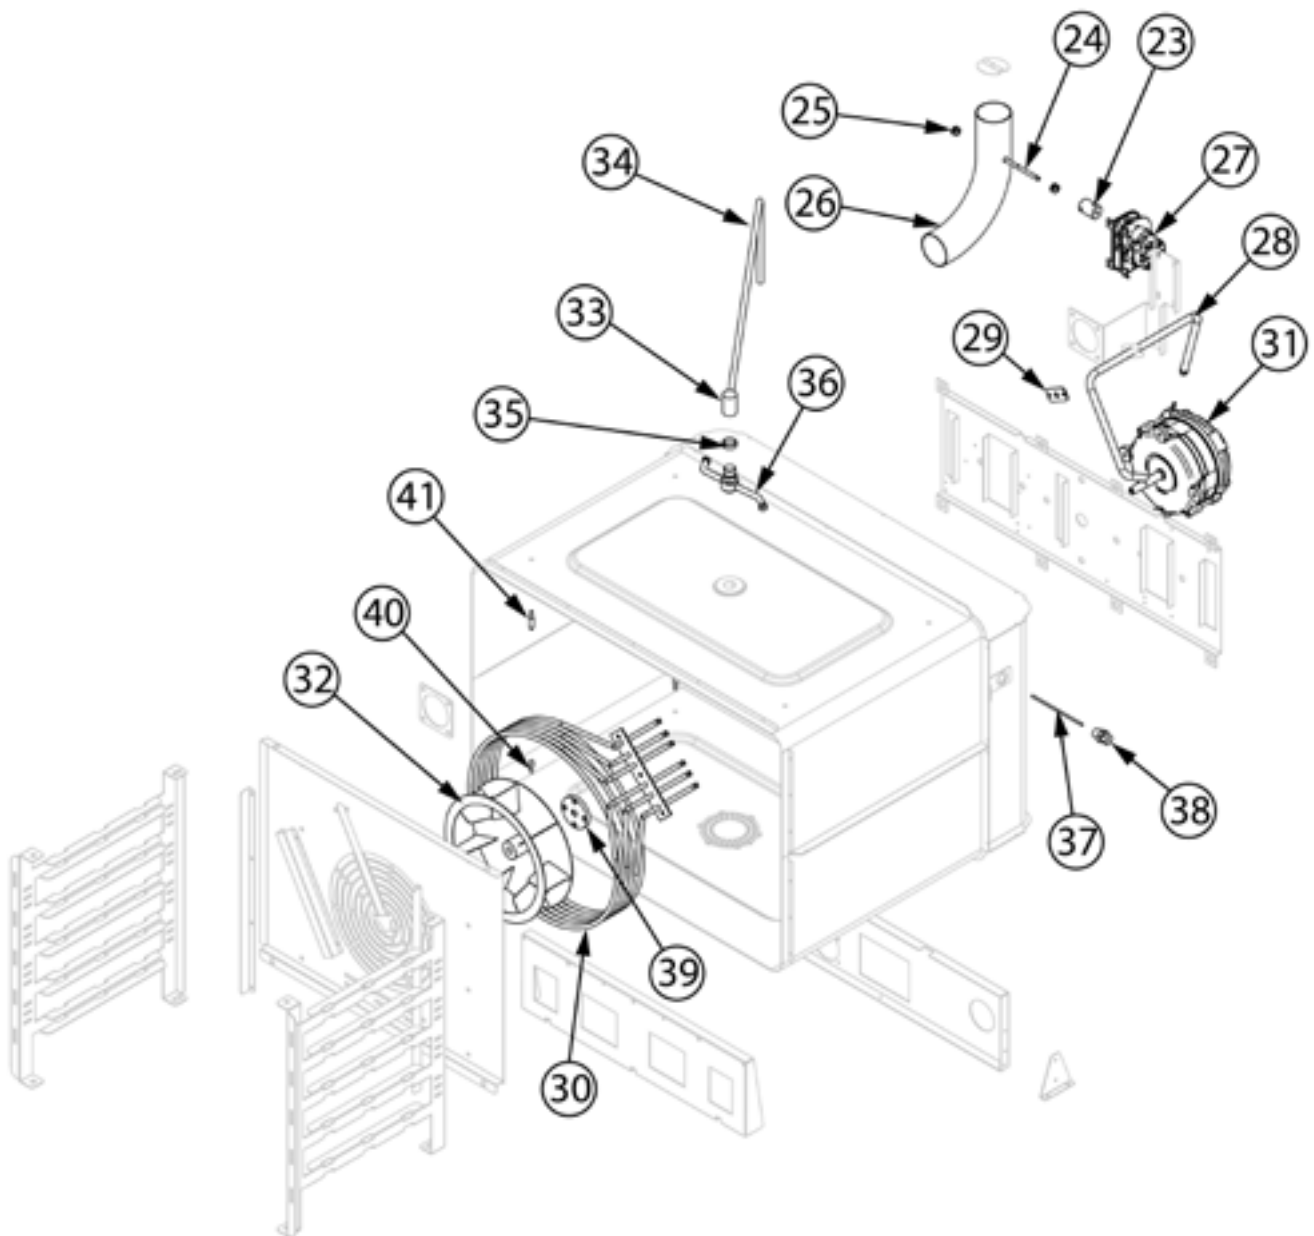

**Kombidämpfer, STALGAST SmartCook, Touchscreen,
5xGN1/1, 7,75 kW**

Katalog-Code: FM023105E

Teilenummer (V abb. Teilenummer vom bild)	Name	Code
V9100044V01-01	Anschluss der Sonde	
V9100044V01-02	Anschlussdeckel	
V9100044V01-03	Füßchen	C013149
V9100044V01-04	Kabelverschraubung	
V9100044V01-05	Kunststoffmutter M20x1,5	
V9100044V01-06	Elektroventil	C013107
V9100044V01-07	Sicherheitsthermostat	C013112
V9100044V01-08	Hauptplatine	C013141
V9100044V01-09	Drehzahlregler (Wechselrichter)	
V9100044V01-10	Transformator	
V9100044V01-11	Transformator	
V9100044V01-12	Schütz	
V9100044V01-13	Perforierte-Schiene DIN 57	
V9100044V01-14	Cable clamp	
V9100044V01-15	Buchse	
V9100044V01-16	Cable clamp	
V9100044V01-17	Ventilator	
V9100044V01-18	Cable clamp	
V9100044V01-19	Cable clamp	
V9100044V01-20	Stromversorgungskabel	
V9100044V01-21	Cable clamp	
V9100044V01-22	Spacer Fuß	
V9100044V01-23	Anschluss	
V9100044V01-24	Schornsteinkopf	
V9100044V01-25	Silikonhülle	
V9100044V01-26	Entlüftung	
V9100044V01-27	Motor des Schornsteinventils	
V9100044V01-28	Nebeltube	
V9100044V01-29	Dichtung	
V9100044V01-30	Heizung 7,5 kW	C013159
V9100044V01-31	Motor	C013091
V9100044V01-32	Ventilator	C013086
V9100044V01-33	Gilt nicht für dieses Produktmodell	
V9100044V01-34	Waschrohr	
V9100044V01-35	Buchse 20x17x6 mm	
V9100044V01-36	Reinigungssystem Propeller	