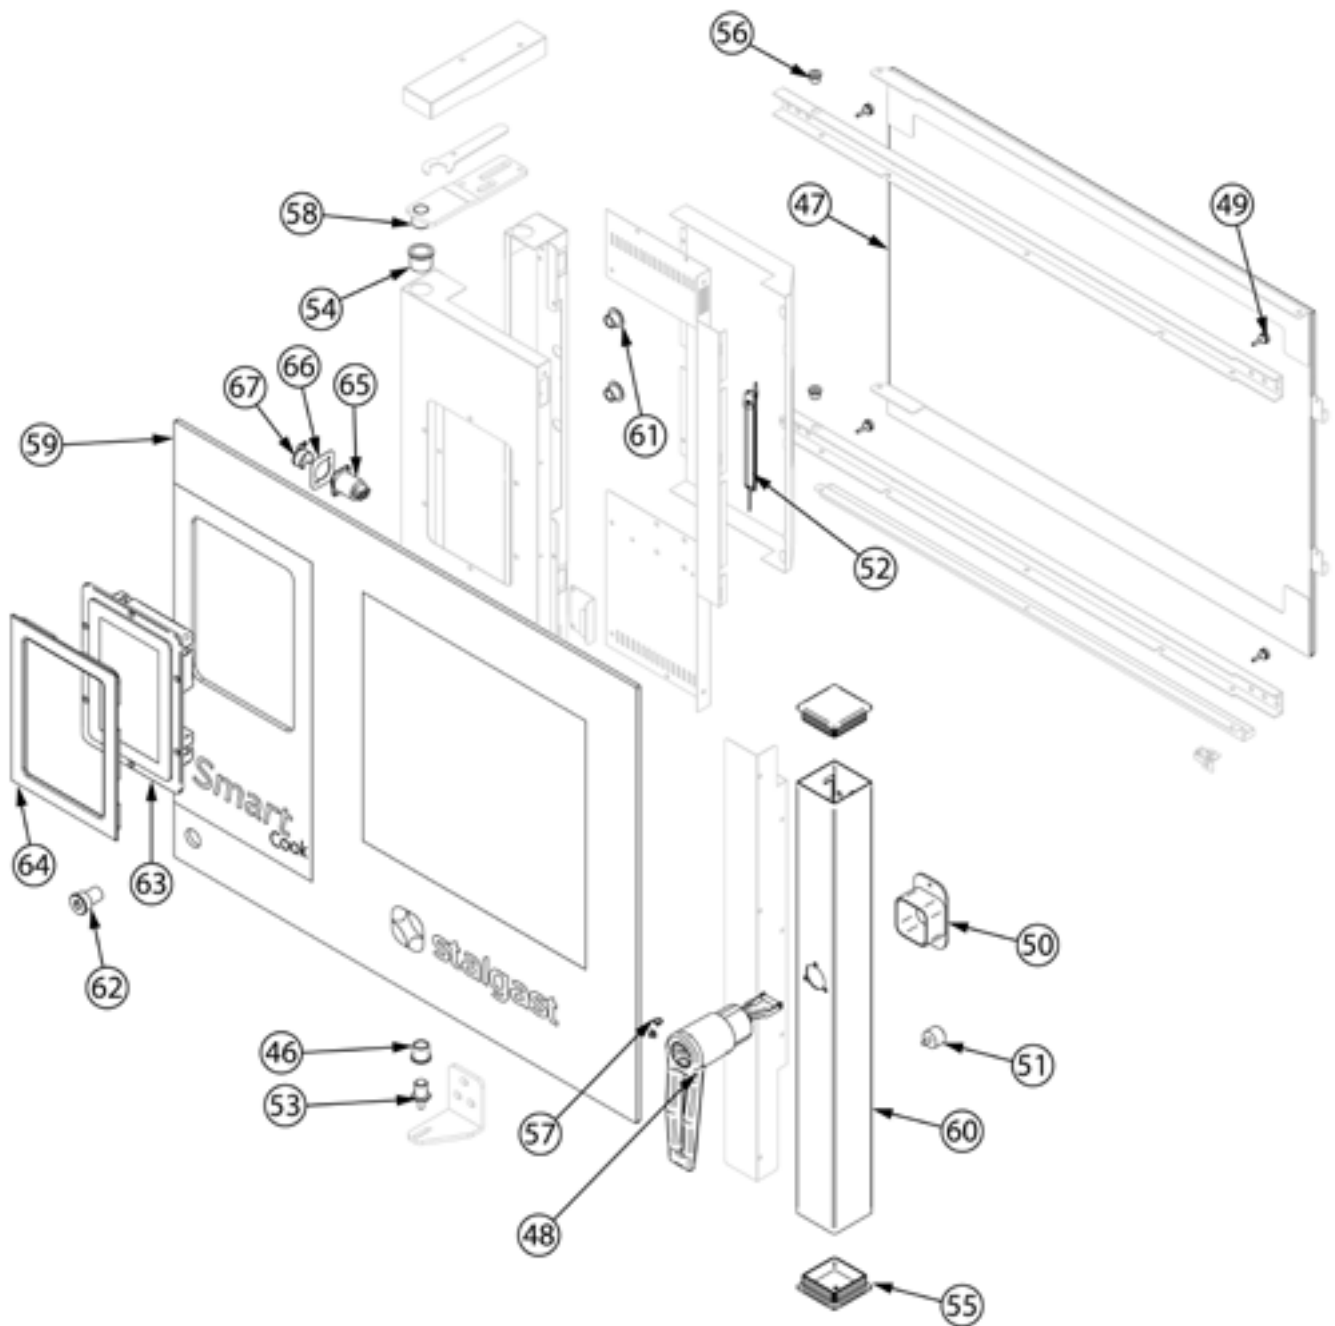

**Kombidämpfer, STALGAST SmartCook, Touchscreen,
5xGN1/1, 7,75 kW**

Katalog-Code: FM023105E

Teilenummer (V abb. Teilenummer vom bild)	Name	Code
V9100044V01-01	Anschluss der Sonde	
V9100044V01-02	Anschlussdeckel	
V9100044V01-03	Füßchen	C013149
V9100044V01-04	Kabelverschraubung	
V9100044V01-05	Kunststoffmutter M20x1,5	
V9100044V01-06	Elektroventil	C013107
V9100044V01-07	Sicherheitsthermostat	C013112
V9100044V01-08	Hauptplatine	C013141
V9100044V01-09	Drehzahlregler (Wechselrichter)	
V9100044V01-10	Transformator	
V9100044V01-11	Transformator	
V9100044V01-12	Schütz	
V9100044V01-13	Perforierte-Schiene DIN 57	
V9100044V01-14	Cable clamp	
V9100044V01-15	Buchse	
V9100044V01-16	Cable clamp	
V9100044V01-17	Ventilator	
V9100044V01-18	Cable clamp	
V9100044V01-19	Cable clamp	
V9100044V01-20	Stromversorgungskabel	
V9100044V01-21	Cable clamp	
V9100044V01-22	Spacer Fuß	
V9100044V01-23	Anschluss	
V9100044V01-24	Schornsteinkopf	
V9100044V01-25	Silikonhülle	
V9100044V01-26	Entlüftung	
V9100044V01-27	Motor des Schornsteinventils	
V9100044V01-28	Nebeltube	
V9100044V01-29	Dichtung	
V9100044V01-30	Heizung 7,5 kW	C013159
V9100044V01-31	Motor	C013091
V9100044V01-32	Ventilator	C013086
V9100044V01-33	Gilt nicht für dieses Produktmodell	
V9100044V01-34	Waschrohr	
V9100044V01-35	Buchse 20x17x6 mm	
V9100044V01-36	Reinigungssystem Propeller	