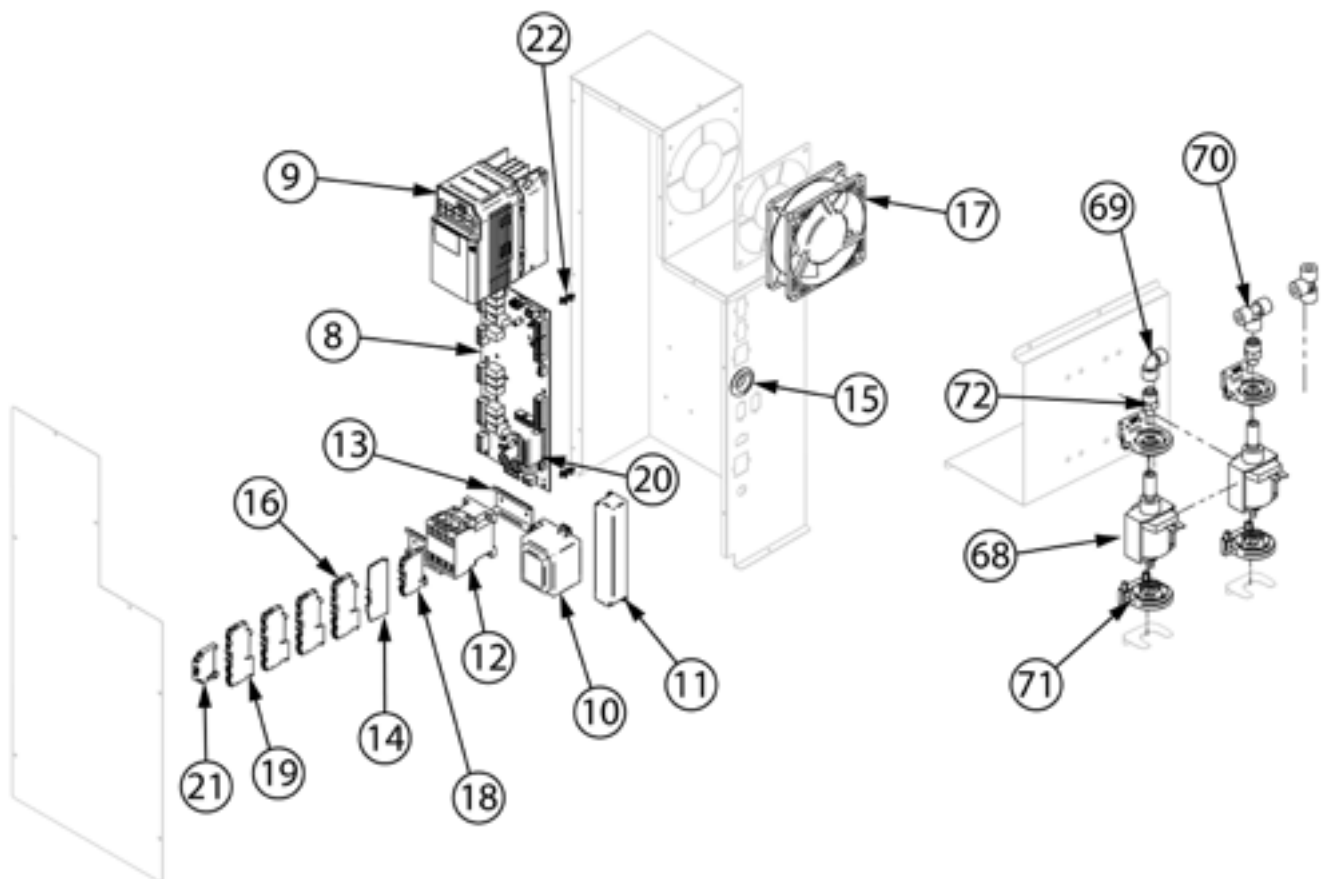

**Kombidämpfer, STALGAST SmartCook, Touchscreen,
5xGN1/1, 7,75 kW**

Katalog-Code: FM023105E