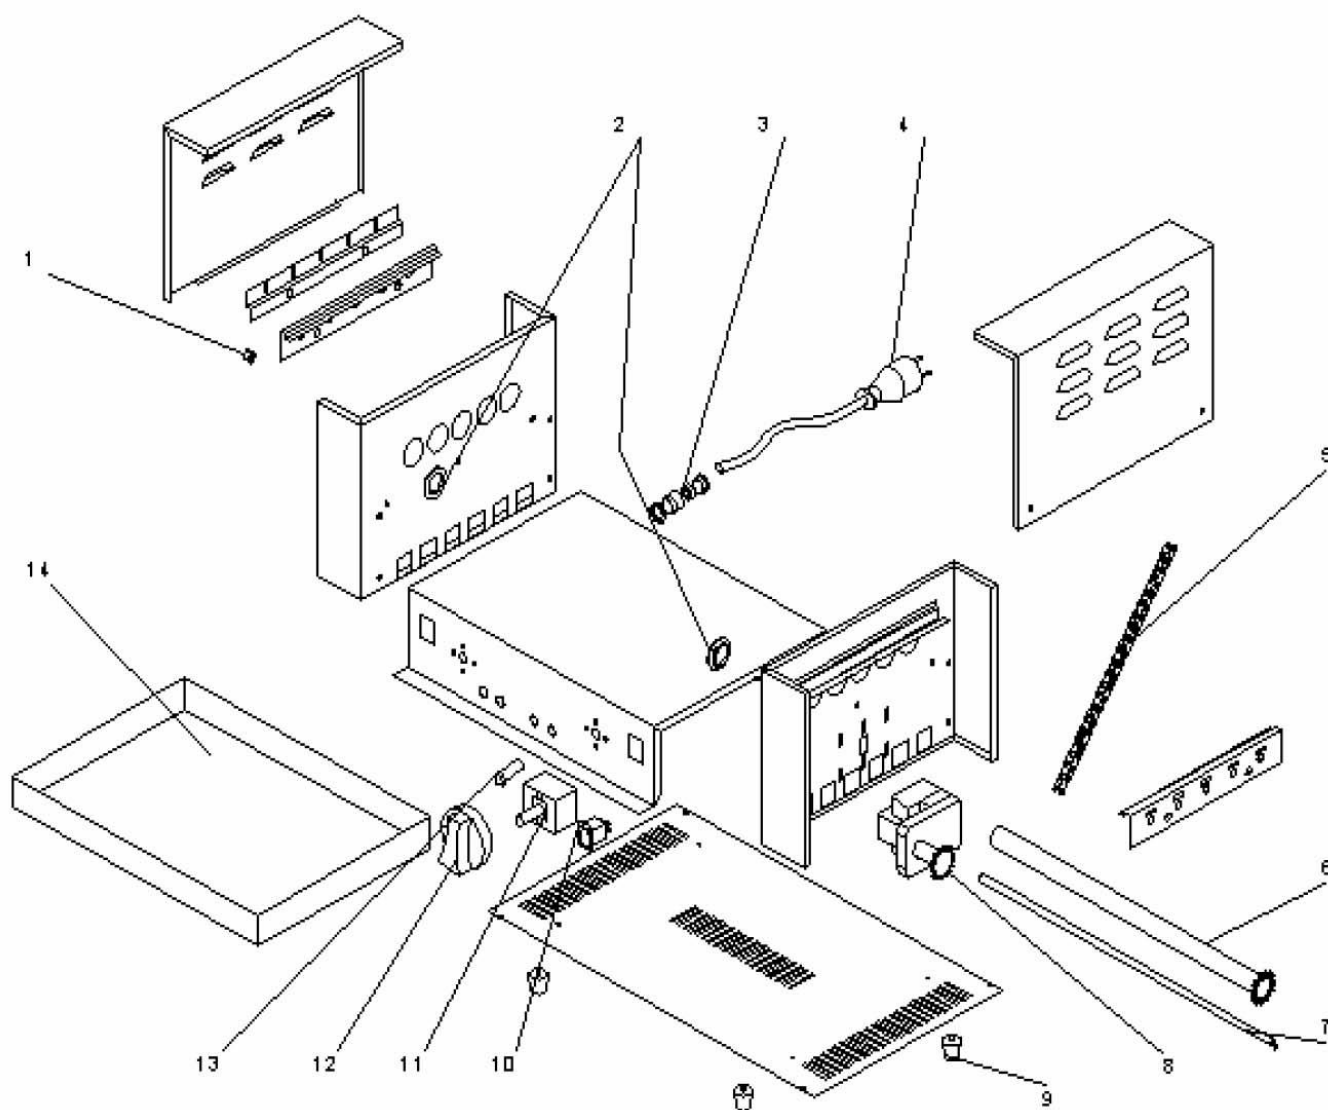

**ROLLER GRILL Hot Dog Grill, 5 Rollen,
Abmessung 545 x 320 x 240 mm (BxTxH)**

Katalog-Code: KE0901005

Teilenummer (V abb.Teilenummer vom bild)	Name	Code
V777300V01-01	Kappe	C002574
V777300V01-02	Teflon-Ring	C002646
V777300V01-03	Stromversorgungskabel choke	
V777300V01-04	Stromversorgungskabel	
V777300V01-05	Antrieb Kette	
V777300V01-06	Zahnrad	C002620
V777300V01-07	Heizelement	C002686
V777300V01-08	Motor	C002540
V777300V01-09	Füßchen	C002580
V777300V01-10	Umschalter	C002565
V777300V01-11	Kommutator	C002547
V777300V01-12	Drehknopf	C002590
V777300V01-13	Orange Kontrollleuchte	C002567
V777300V01-14	Tropfschale	