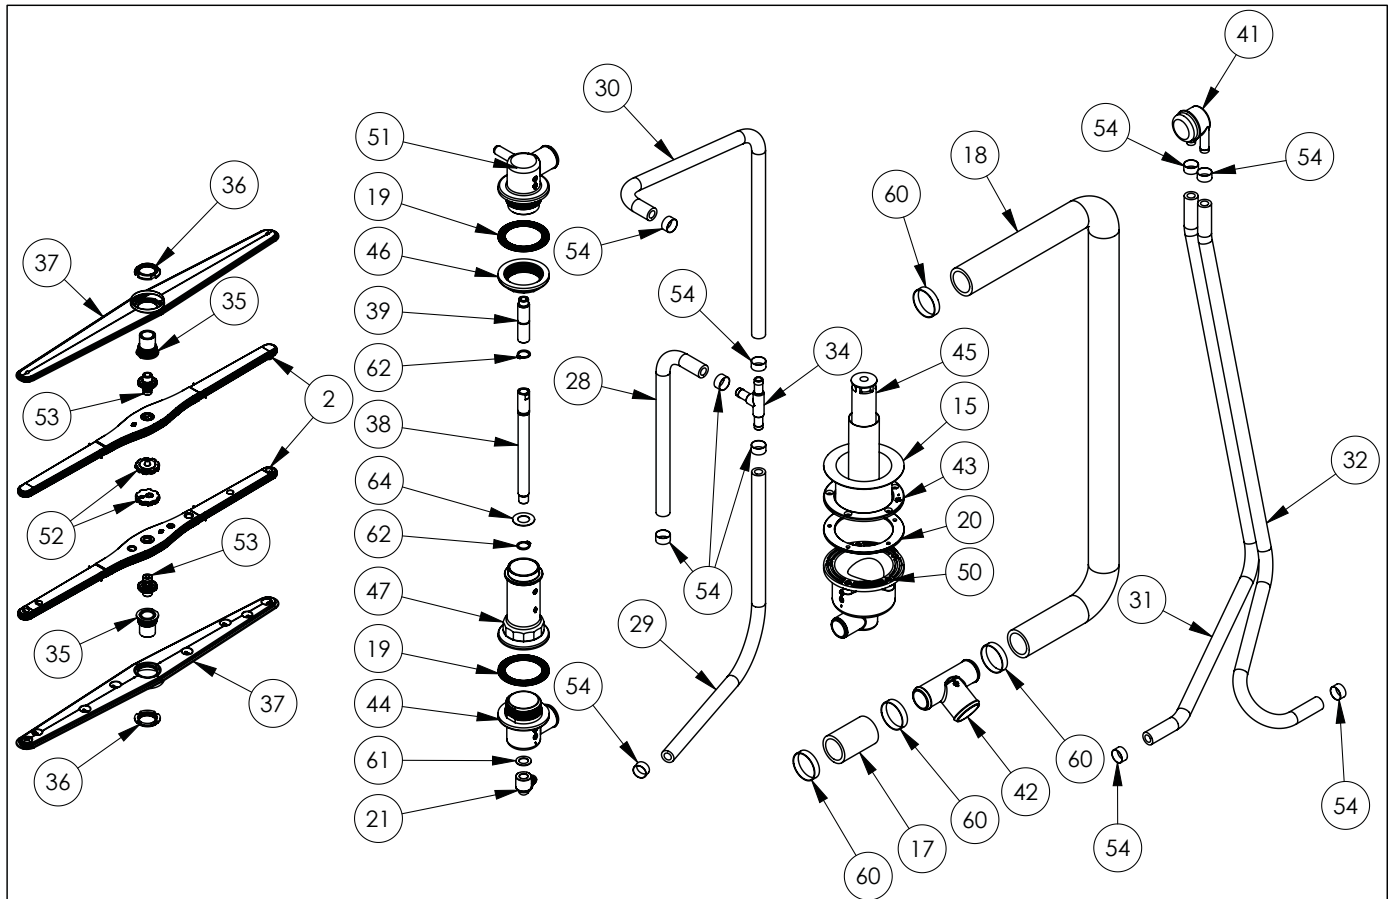

Geschirrspülmaschine Aqua A5 inkl. Klarspülmittel- und Reinigerdosierpumpe, 400V, 6,5 kW

Katalog-Code: GE413

A