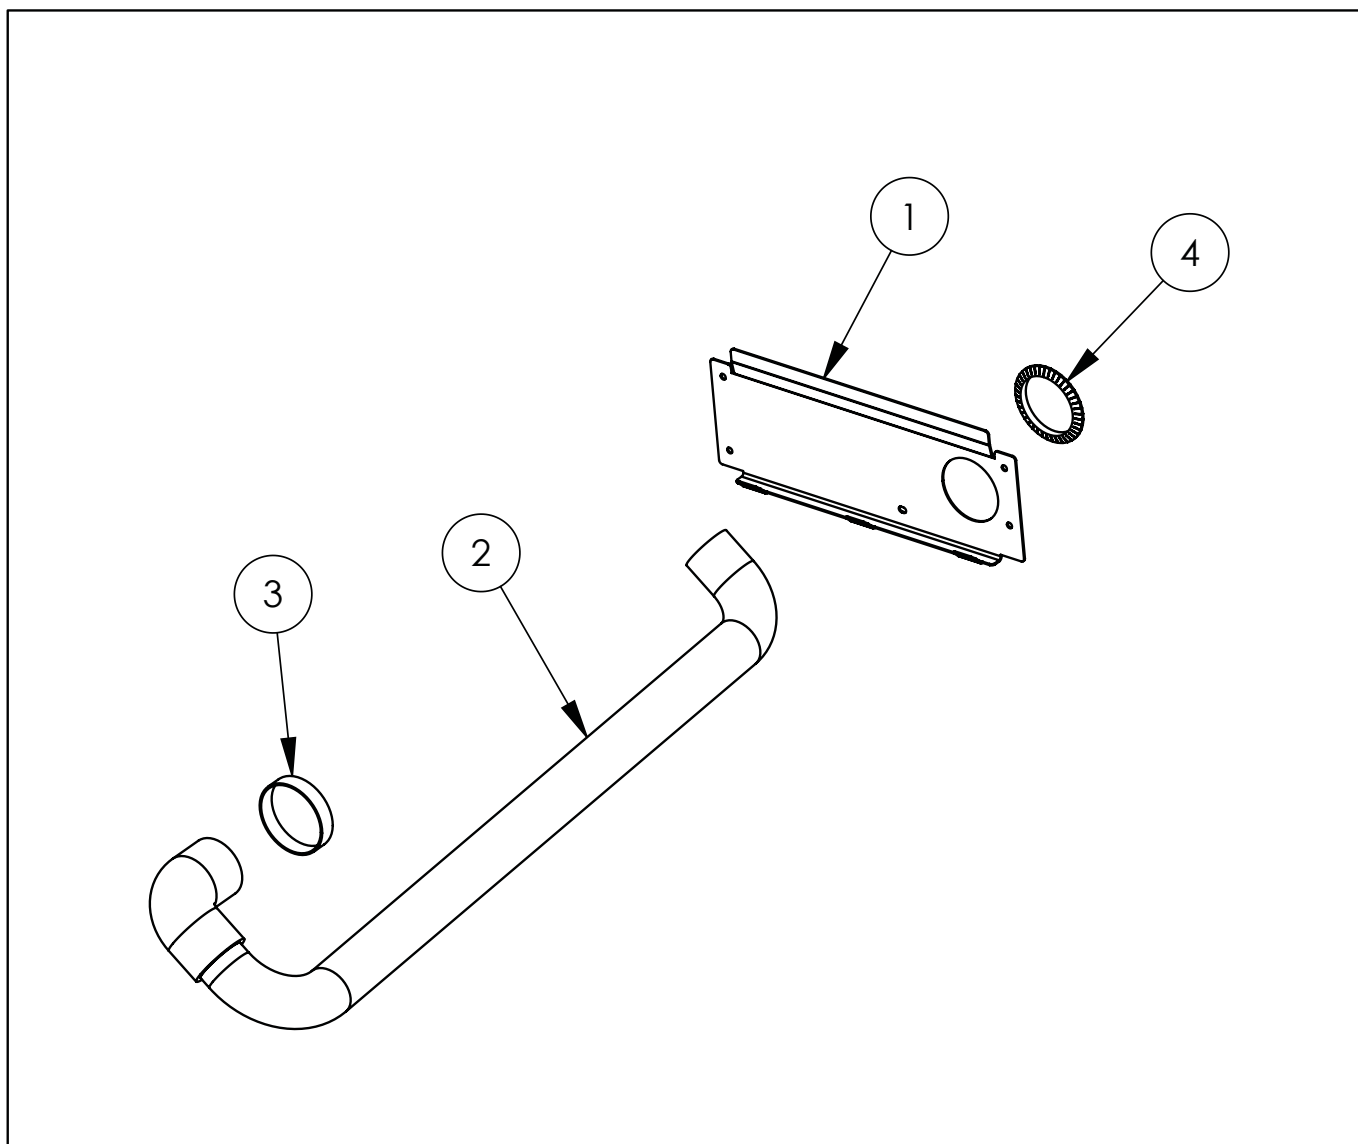

H

I

Teilenummer (V abb.Teilenummer vom bild)	Name	Code
V801555V06-A.01	Geschirrspüler-Fach	
V801555V06-A.02	Klarspüler-Arm	C012369
V801555V06-A.03	Sockel	
V801555V06-A.04	Untere Platte	
V801555V06-A.05	Rückwand	
V801555V06-A.06	Schieber rechts	
V801555V06-A.07	Führungsstange links	
V801555V06-A.08	Pumpenhalterung	
V801555V06-A.09	Deckel- und Paneelbefestigung	
V801555V06-A.10	Winkelhalterung	
V801555V06-A.11	Klemmenkasten KADO K1/6	C009003
V801555V06-A.12	PT100 L=2m Fühler	C009300
V801555V06-A.13	Solenoidventil	C003422
V801555V06-A.14	Gummidichtung fi25x16.5x2	
V801555V06-A.15	Filter für Wasserabfluss	C003742
V801555V06-A.16	Spritzschutz	C012373
V801555V06-A.17	Gerader Gummischlauch	C013072
V801555V06-A.18	Geformter Gummischlauch	C013074
V801555V06-A.19	Anschlussdichtung	C012274
V801555V06-A.20	Abflussdichtung	C012944
V801555V06-A.21	Krümmen	C012391
V801555V06-A.22	Silikonschlauch	C012680
V801555V06-A.23	Kantenschutz	C013572
V801555V06-A.24	Klemmbügel	C012765
V801555V06-A.25	Flachdichtung	C012766
V801555V06-A.26	Führung	C012767
V801555V06-A.27	Feder	C012768
V801555V06-A.28	Gummischlauch fi 12 L=350mm	C008625
V801555V06-A.29	Gummischlauch fi 12 L=555mm	C008625
V801555V06-A.30	Gummischlauch fi 12 L=670mm	C008625
V801555V06-A.31	Gummischlauch fi 12 L=950mm	C008625
V801555V06-A.32	Gummischlauch fi 12 L=1000mm	C008625
V801555V06-A.33	Anschluss-Würfel	C012380
V801555V06-A.34	T-Stück	C012384
V801555V06-A.35	Schiebemuffe	C012378
V801555V06-A.36	Mutter der Schiebehülse	C012377
V801555V06-A.37	Wascharm 50	C012332