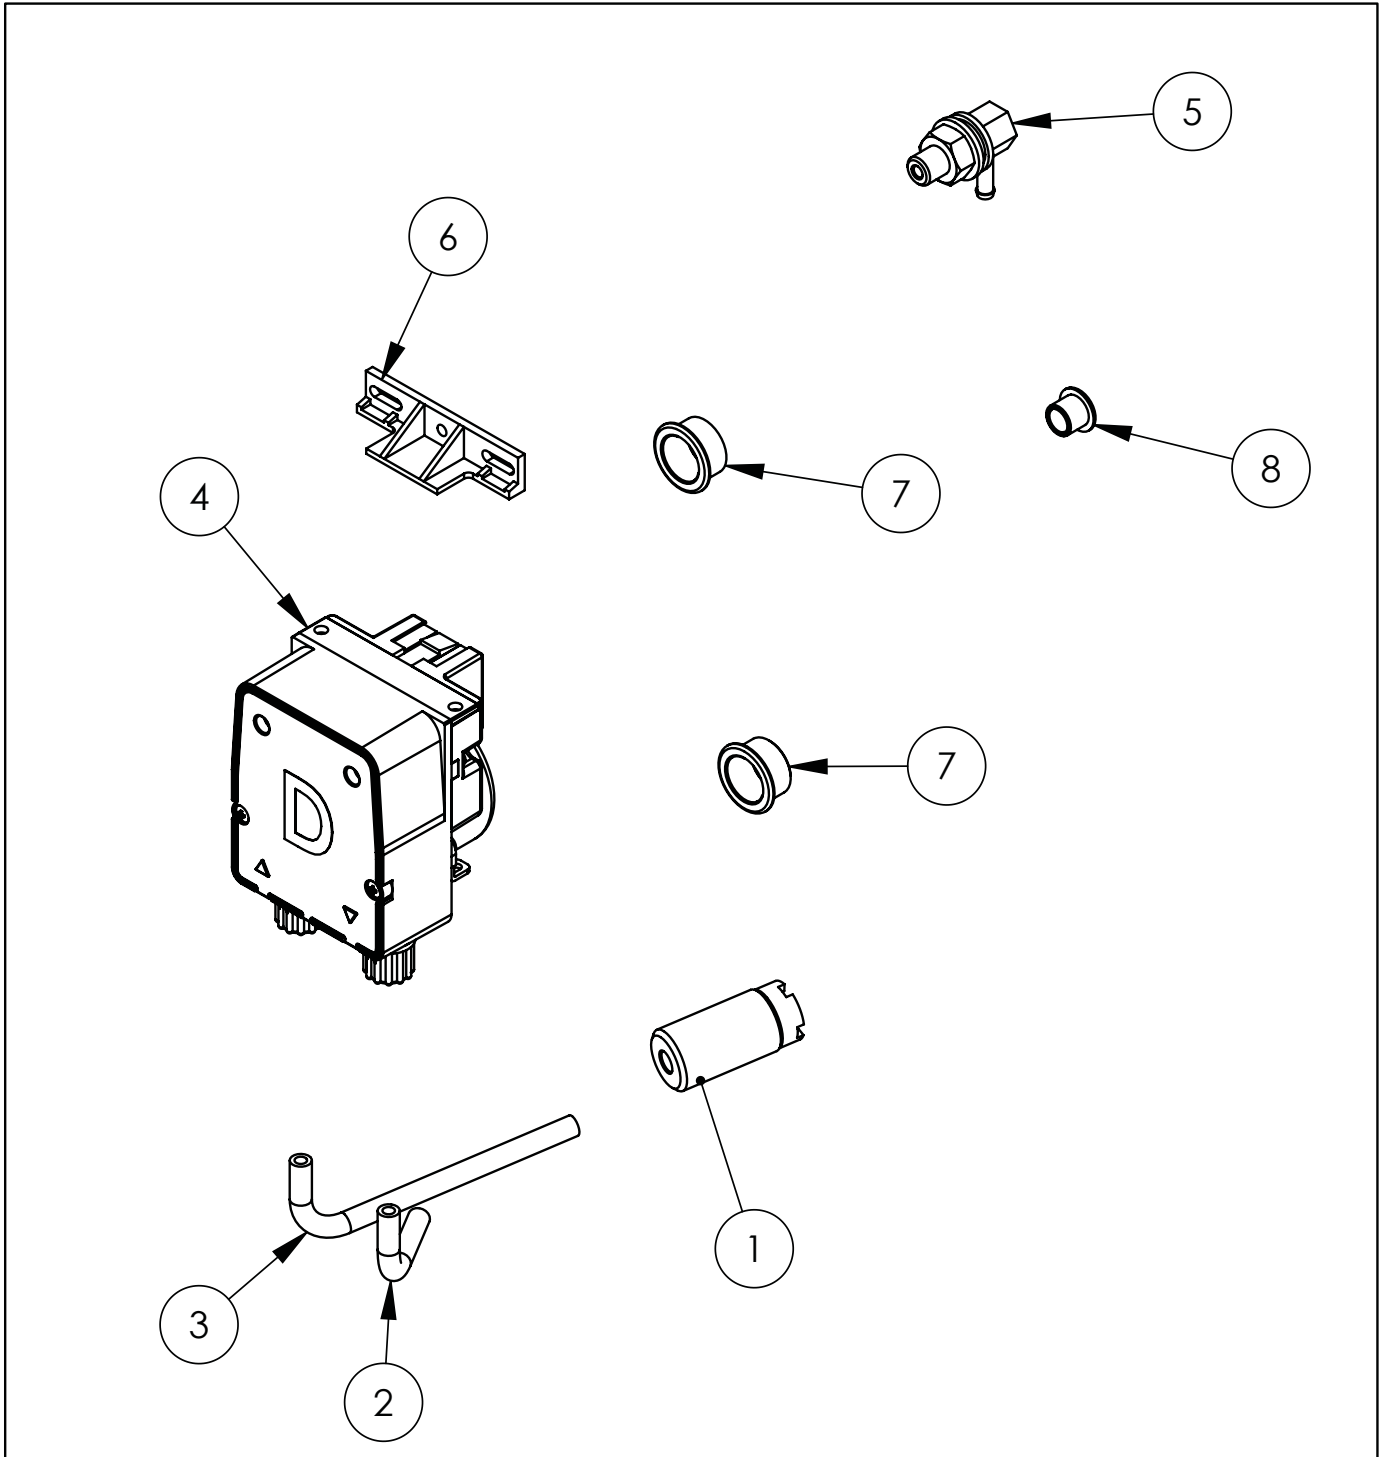

H

I

Teilenummer (V abb.Teilenummer vom bild)	Name	Code
V801555V06-A.01	Geschirrspüler-Fach	
V801555V06-A.02	Klarspüler-Arm	C012369
V801555V06-A.03	Sockel	
V801555V06-A.04	Untere Platte	
V801555V06-A.05	Rückwand	
V801555V06-A.06	Schieber rechts	
V801555V06-A.07	Führungsstange links	
V801555V06-A.08	Pumpenhalterung	
V801555V06-A.09	Deckel- und Paneelbefestigung	
V801555V06-A.10	Winkelhalterung	
V801555V06-A.11	Klemmenkasten KADO K1/6	C009003
V801555V06-A.12	PT100 L=2m Fühler	C009300
V801555V06-A.13	Solenoidventil	C003422
V801555V06-A.14	Gummidichtung fi25x16.5x2	
V801555V06-A.15	Filter für Wasserabfluss	C003742
V801555V06-A.16	Spritzschutz	C012373
V801555V06-A.17	Gerader Gummischlauch	C013072
V801555V06-A.18	Geformter Gummischlauch	C013074
V801555V06-A.19	Anschlussdichtung	C012274
V801555V06-A.20	Abflussdichtung	C012944
V801555V06-A.21	Krümmen	C012391
V801555V06-A.22	Silikonschlauch	C012680
V801555V06-A.23	Kantenschutz	C013572
V801555V06-A.24	Klemmbügel	C012765
V801555V06-A.25	Flachdichtung	C012766
V801555V06-A.26	Führung	C012767
V801555V06-A.27	Feder	C012768
V801555V06-A.28	Gummischlauch fi 12 L=350mm	C008625
V801555V06-A.29	Gummischlauch fi 12 L=555mm	C008625
V801555V06-A.30	Gummischlauch fi 12 L=670mm	C008625
V801555V06-A.31	Gummischlauch fi 12 L=950mm	C008625
V801555V06-A.32	Gummischlauch fi 12 L=1000mm	C008625
V801555V06-A.33	Anschluss-Würfel	C012380
V801555V06-A.34	T-Stück	C012384
V801555V06-A.35	Schiebemuffe	C012378
V801555V06-A.36	Mutter der Schiebehülse	C012377
V801555V06-A.37	Wascharm 50	C012332