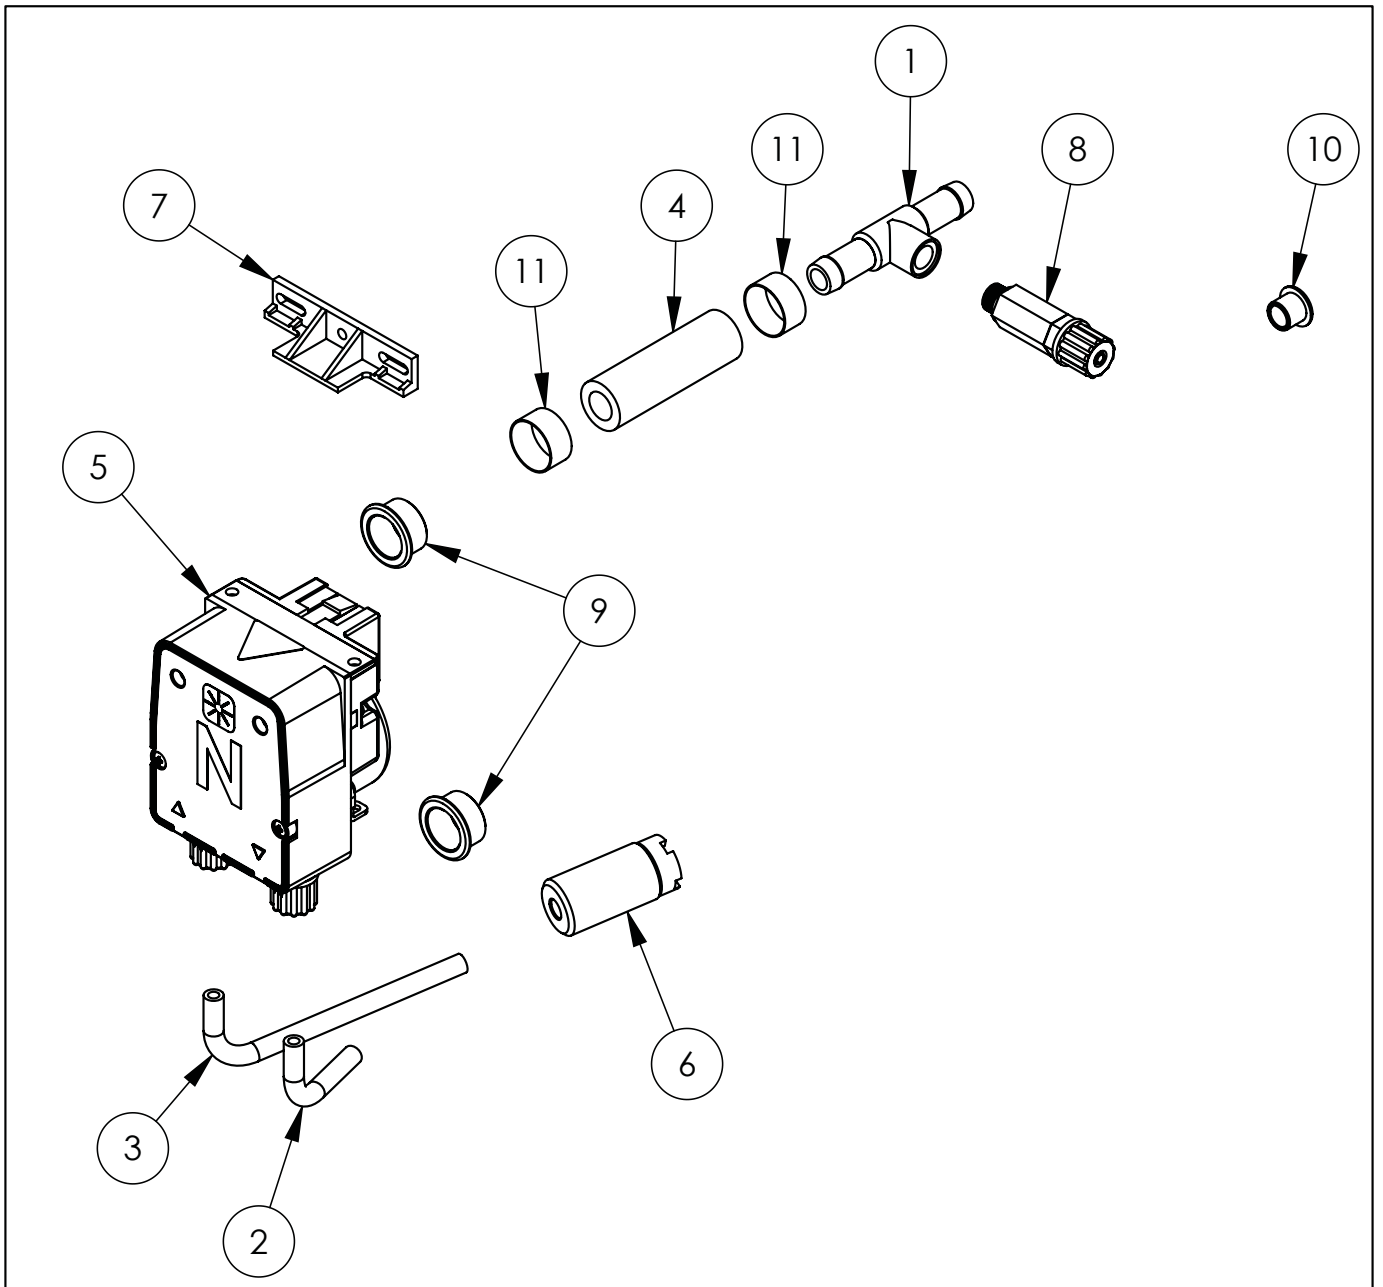

H

I

Teilenummer (V abb.Teilenummer vom bild)	Name	Code
V801555V06-A.01	Geschirrspüler-Fach	
V801555V06-A.02	Klarspüler-Arm	C012369
V801555V06-A.03	Sockel	
V801555V06-A.04	Untere Platte	
V801555V06-A.05	Rückwand	
V801555V06-A.06	Schieber rechts	
V801555V06-A.07	Führungsstange links	
V801555V06-A.08	Pumpenhalterung	
V801555V06-A.09	Deckel- und Paneelbefestigung	
V801555V06-A.10	Winkelhalterung	
V801555V06-A.11	Klemmenkasten KADO K1/6	C009003
V801555V06-A.12	PT100 L=2m Fühler	C009300
V801555V06-A.13	Solenoidventil	C003422
V801555V06-A.14	Gummidichtung fi25x16.5x2	
V801555V06-A.15	Filter für Wasserabfluss	C003742
V801555V06-A.16	Spritzschutz	C012373
V801555V06-A.17	Gerader Gummischlauch	C013072
V801555V06-A.18	Geformter Gummischlauch	C013074
V801555V06-A.19	Anschlussdichtung	C012274
V801555V06-A.20	Abflussdichtung	C012944
V801555V06-A.21	Krümmen	C012391
V801555V06-A.22	Silikonschlauch	C012680
V801555V06-A.23	Kantenschutz	C013572
V801555V06-A.24	Klemmbügel	C012765
V801555V06-A.25	Flachdichtung	C012766
V801555V06-A.26	Führung	C012767
V801555V06-A.27	Feder	C012768
V801555V06-A.28	Gummischlauch fi 12 L=350mm	C008625
V801555V06-A.29	Gummischlauch fi 12 L=555mm	C008625
V801555V06-A.30	Gummischlauch fi 12 L=670mm	C008625
V801555V06-A.31	Gummischlauch fi 12 L=950mm	C008625
V801555V06-A.32	Gummischlauch fi 12 L=1000mm	C008625
V801555V06-A.33	Anschluss-Würfel	C012380
V801555V06-A.34	T-Stück	C012384
V801555V06-A.35	Schiebemuffe	C012378
V801555V06-A.36	Mutter der Schiebehülse	C012377
V801555V06-A.37	Wascharm 50	C012332