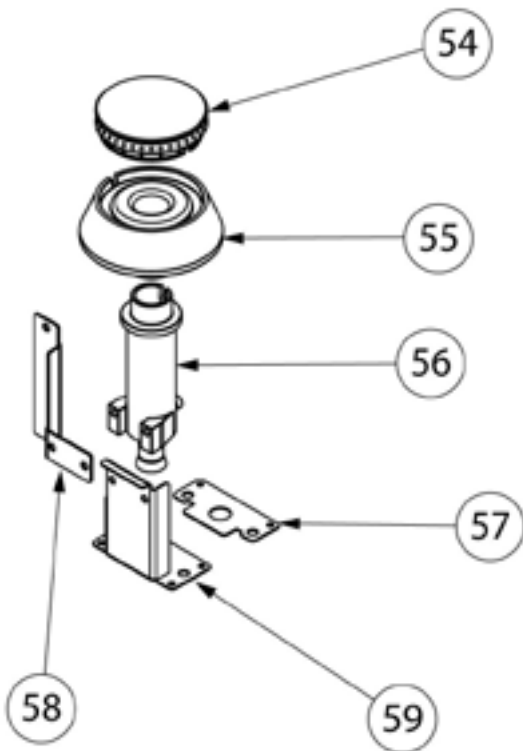

Gasherd ECO 6 Brenner mit Elektro-Heißluftofen (600 x 400 mm / GN 1/1) Serie 700 ND - G20, 6-Brenner (3x3,5 + 3x5 kW)
Katalog-Code: SL33654SE

Teilenummer (V abb. Teilenummer vom bild)	Name	Code
V9714310V01-01	Gehäuse	
V9714310V01-02	Rost Führungsschiene	
V9714310V01-03	Endschaltermodul	
V9714310V01-04	Entlüftung	
V9714310V01-05	Platte	
V9714310V01-06	Gassammler	
V9714310V01-07	Frontpanel	
V9714310V01-08	Backofen Scharnier	C008957
V9714310V01-09	Türscharnierrolle	
V9714310V01-10	Kochmulde des Brenners	C011160
V9714310V01-11	Ellbogen	C009080
V9714310V01-12	Ventil	C008801
V9714310V01-13	Frontplatte der Tür	
V9714310V01-14	Verbindungsbox Gehäuse	
V9714310V01-15	Verbindungsbox Gehäuse	
V9714310V01-16	Deckel	
V9714310V01-17	Ventilatorabschirmung	
V9714310V01-18	Rückwand des Schrankes	
V9714310V01-19	Platte des Backofens	
V9714310V01-20	Abdeckung	
V9714310V01-21	Kupferrohr fi 6	
V9714310V01-22	Kupferrohr fi 10	
V9714310V01-23	Düse des brenners 3,5 kw	C007108
V9714310V01-24	Düse des brenners 5 kw	C006358
V9714310V01-25	Grünes Kontrollleuchte	
V9714310V01-26	Thermoelement	C008081
V9714310V01-27	Orange Kontrollleuchte	
V9714310V01-28	Heizelement-Stütze	
V9714310V01-29	Endausschalter	C007045
V9714310V01-30	Kappe	
V9714310V01-31	Türgriff	C010174
V9714310V01-32	Runder Fuß	C007292
V9714310V01-33	Klemmkasten	C009003
V9714310V01-34	Drehknopf	C011147
V9714310V01-35	Stalgast-Drehknopf	C011161
V9714310V01-36	Sicherheitsthermostat 329 C	C008953