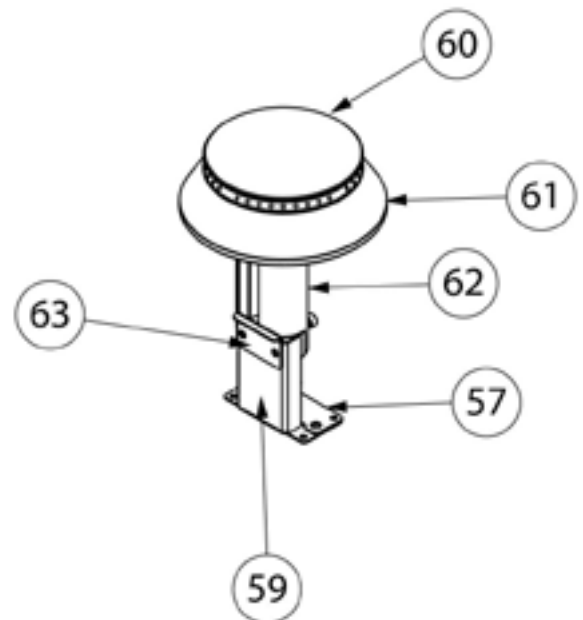

Gasherd ECO 6 Brenner mit Elektro-Heißluftofen (600 x 400 mm / GN 1/1) Serie 700 ND - G20, 6-Brenner (3x3,5 + 3x5 kW)
Katalog-Code: SL33654SE

Teilenummer (V abb. Teilenummer vom bild)	Name	Code
V9714310V01-01	Gehäuse	
V9714310V01-02	Rost Führungsschiene	
V9714310V01-03	Endschaltermodul	
V9714310V01-04	Entlüftung	
V9714310V01-05	Platte	
V9714310V01-06	Gassammler	
V9714310V01-07	Frontpanel	
V9714310V01-08	Backofen Scharnier	C008957
V9714310V01-09	Türscharnierrolle	
V9714310V01-10	Kochmulde des Brenners	C011160
V9714310V01-11	Ellbogen	C009080
V9714310V01-12	Ventil	C008801
V9714310V01-13	Frontplatte der Tür	
V9714310V01-14	Verbindungsbox Gehäuse	
V9714310V01-15	Verbindungsbox Gehäuse	
V9714310V01-16	Deckel	
V9714310V01-17	Ventilatorabschirmung	
V9714310V01-18	Rückwand des Schrankes	
V9714310V01-19	Platte des Backofens	
V9714310V01-20	Abdeckung	
V9714310V01-21	Kupferrohr fi 6	
V9714310V01-22	Kupferrohr fi 10	
V9714310V01-23	Düse des brenners 3,5 kw	C007108
V9714310V01-24	Düse des brenners 5 kw	C006358
V9714310V01-25	Grünes Kontrollleuchte	
V9714310V01-26	Thermoelement	C008081
V9714310V01-27	Orange Kontrollleuchte	
V9714310V01-28	Heizelement-Stütze	
V9714310V01-29	Endausschalter	C007045
V9714310V01-30	Kappe	
V9714310V01-31	Türgriff	C010174
V9714310V01-32	Runder Fuß	C007292
V9714310V01-33	Klemmkasten	C009003
V9714310V01-34	Drehknopf	C011147
V9714310V01-35	Stalgast-Drehknopf	C011161
V9714310V01-36	Sicherheitsthermostat 329 C	C008953