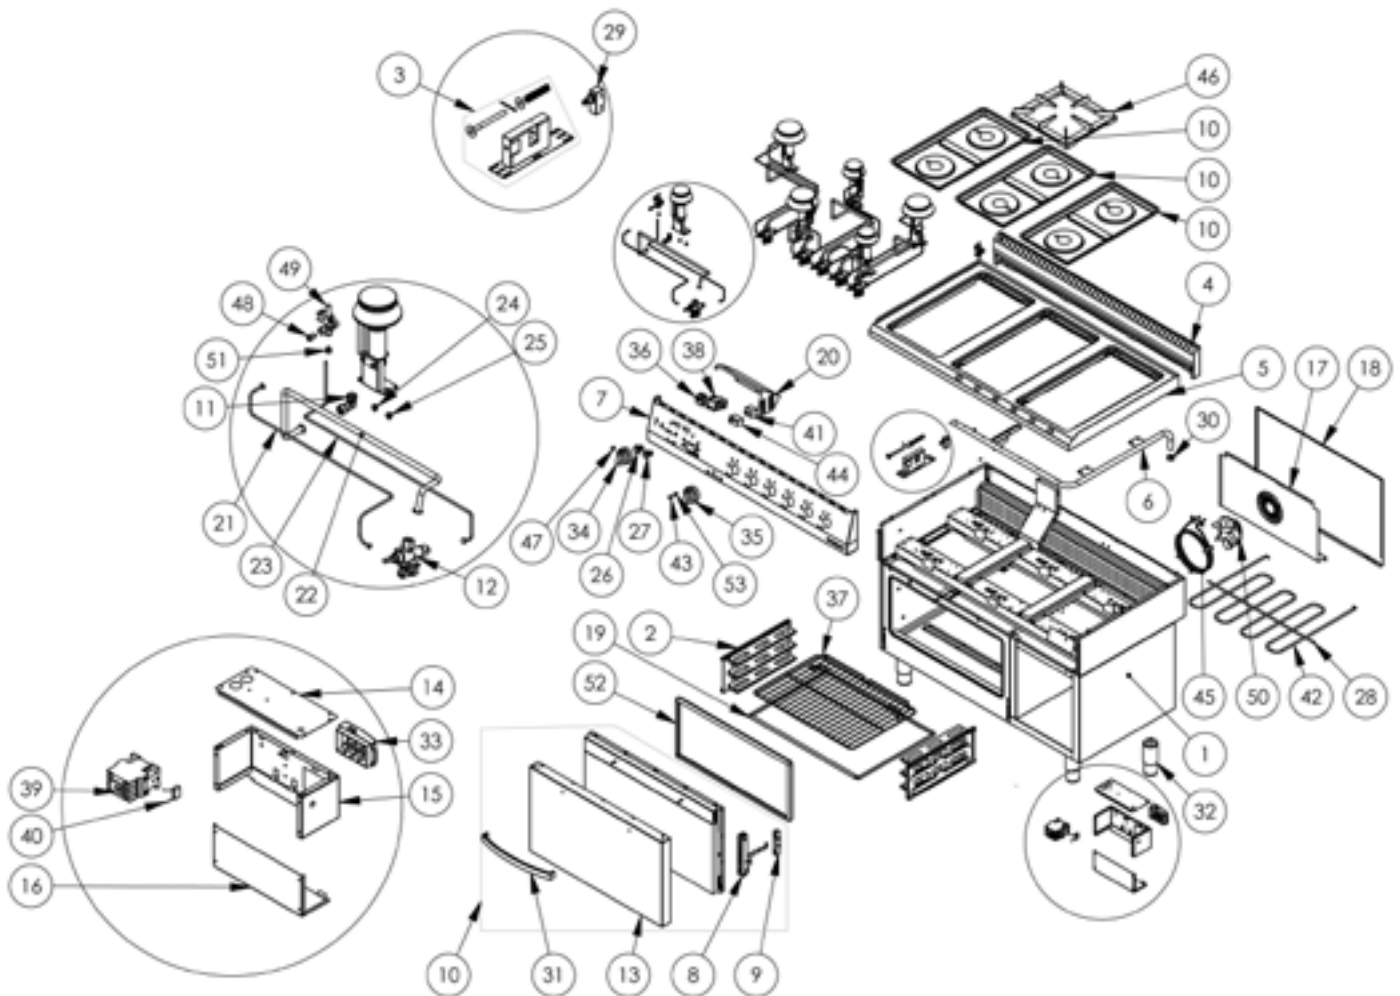

Gasherd ECO 6 Brenner mit Elektro-Heißluftofen (600 x 400 mm / GN 1/1) Serie 700 ND - G20, 6-Brenner (3x3,5 + 3x5 kW)
Katalog-Code: SL33654SE

Teilenummer (V abb. Teilenummer vom bild)	Name	Code
V9714310V01-01	Gehäuse	
V9714310V01-02	Rost Führungsschiene	
V9714310V01-03	Endschaltermodul	
V9714310V01-04	Entlüftung	
V9714310V01-05	Platte	
V9714310V01-06	Gassammler	
V9714310V01-07	Frontpanel	
V9714310V01-08	Backofen Scharnier	C008957
V9714310V01-09	Türscharnierrolle	
V9714310V01-10	Kochmulde des Brenners	C011160
V9714310V01-11	Ellbogen	C009080
V9714310V01-12	Ventil	C008801
V9714310V01-13	Frontplatte der Tür	
V9714310V01-14	Verbindungsbox Gehäuse	
V9714310V01-15	Verbindungsbox Gehäuse	
V9714310V01-16	Deckel	
V9714310V01-17	Ventilatorabschirmung	
V9714310V01-18	Rückwand des Schrankes	
V9714310V01-19	Platte des Backofens	
V9714310V01-20	Abdeckung	
V9714310V01-21	Kupferrohr fi 6	
V9714310V01-22	Kupferrohr fi 10	
V9714310V01-23	Düse des brenners 3,5 kw	C007108
V9714310V01-24	Düse des brenners 5 kw	C006358
V9714310V01-25	Grünes Kontrollleuchte	
V9714310V01-26	Thermoelement	C008081
V9714310V01-27	Orange Kontrollleuchte	
V9714310V01-28	Heizelement-Stütze	
V9714310V01-29	Endausschalter	C007045
V9714310V01-30	Kappe	
V9714310V01-31	Türgriff	C010174
V9714310V01-32	Runder Fuß	C007292
V9714310V01-33	Klemmkasten	C009003
V9714310V01-34	Drehknopf	C011147
V9714310V01-35	Stalgast-Drehknopf	C011161
V9714310V01-36	Sicherheitsthermostat 329 C	C008953