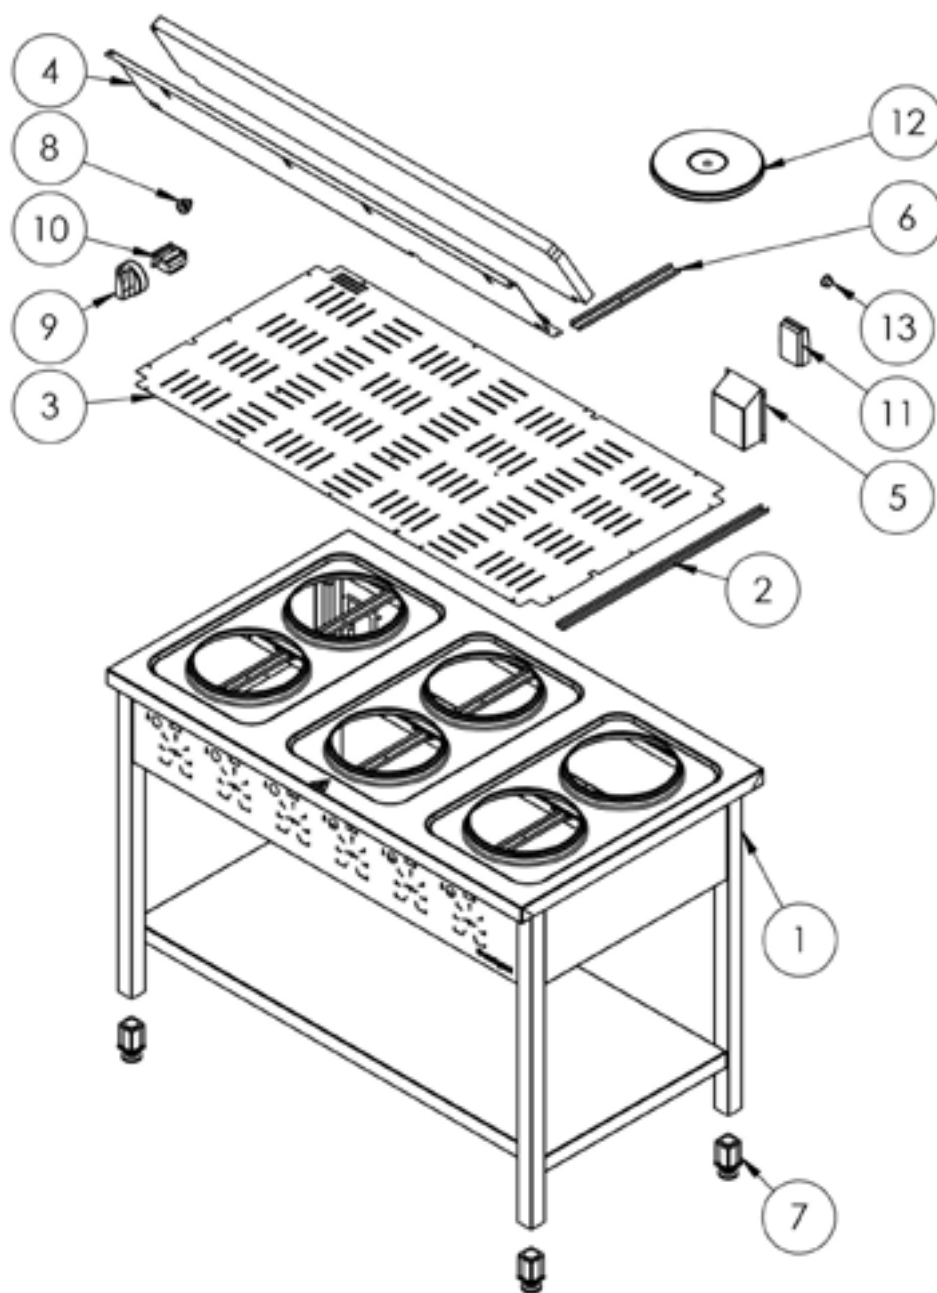

Elektroherd Serie 700- 6 Platten à 2,6 kW, 1200 x 700 x 850

Katalog-Code: FS00610S

Teilenummer (V abb.Teilenummer vom bild)	Name	Code
V979600V03-01	Gehäuse	
V979600V03-02	Drahtunterstützung	
V979600V03-03	Untere Abdeckung	
V979600V03-04	Schalterabdeckung	
V979600V03-05	Klemmkastenabdeckung	
V979600V03-06	Griff der Heizplatte	
V979600V03-07	Füßchen	C001991
V979600V03-08	Orange Kontrollleuchte	
V979600V03-09	Drehknopf	C011147
V979600V03-10	Umschalter	C008155
V979600V03-11	Klemmkasten	C009003
V979600V03-12	Heizplatte	C008154
V979600V03-13	Tülle	C010689