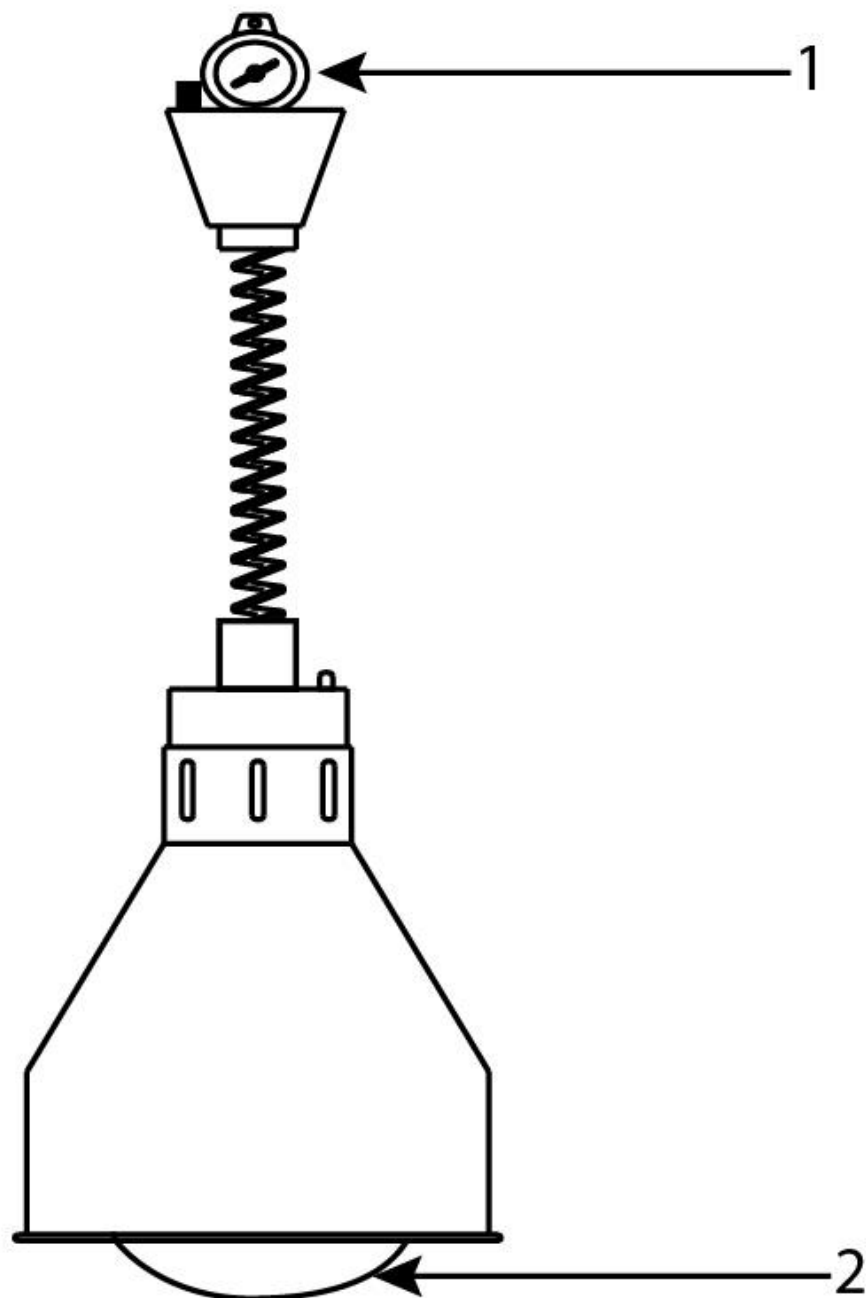

**Wärmelampe zur Deckenbefestigung, schwarz, 0,25 kW,
Ø 173 mm**

Katalog-Code: BB0105002

Teilenummer (V abb.Teilenummer vom bild)	Name	Code
V692602V01-01	Absenkmechanismus	C009810
V692602V01-02	Glühbirne	C010526