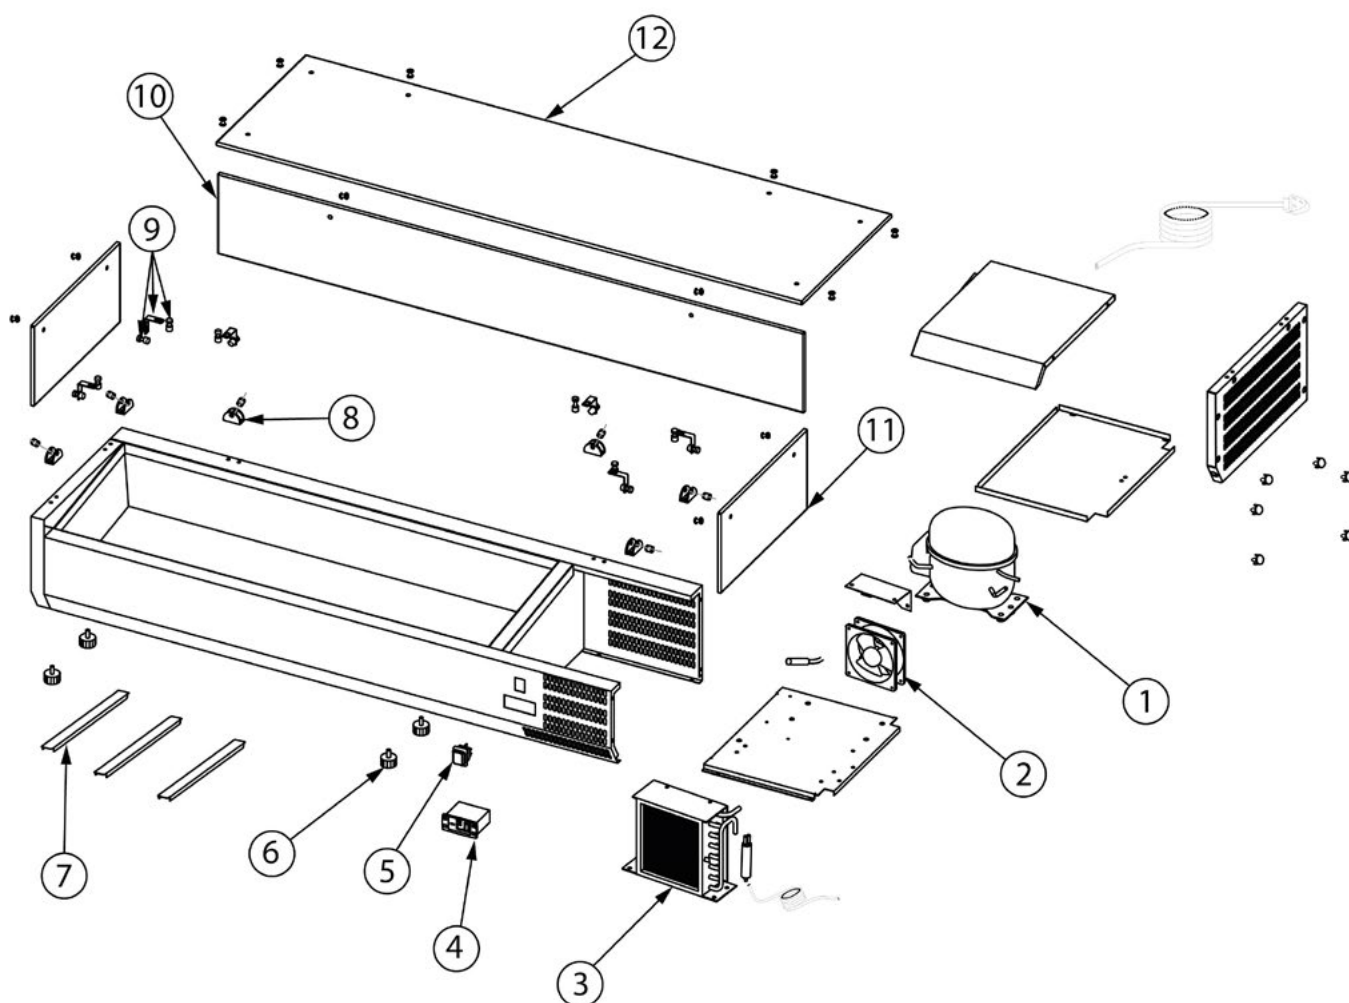

**STARLINE Kühlaufsatzvitrine, 5x GNI/4,
1200x395x427 mm (BxTxH)**
Katalog-Code: KT4554120

Teilenummer (V abb.Teilenummer vom bild)	Name	Code
V834540V02-01	Kompressor	
V834540V02-02	Ventilator	
V834540V02-03	Verflüssiger	
V834540V02-04	Systemsteuerung	C012835
V834540V02-05	Schalter	
V834540V02-06	Füßchen	
V834540V02-07	Stützschiene	
V834540V02-08	Glasstütze	
V834540V02-09	Glasverbinder	
V834540V02-10	Frontscheibe	
V834540V02-11	Seitenglas	C013788
V834540V02-12	Oberes Glas	