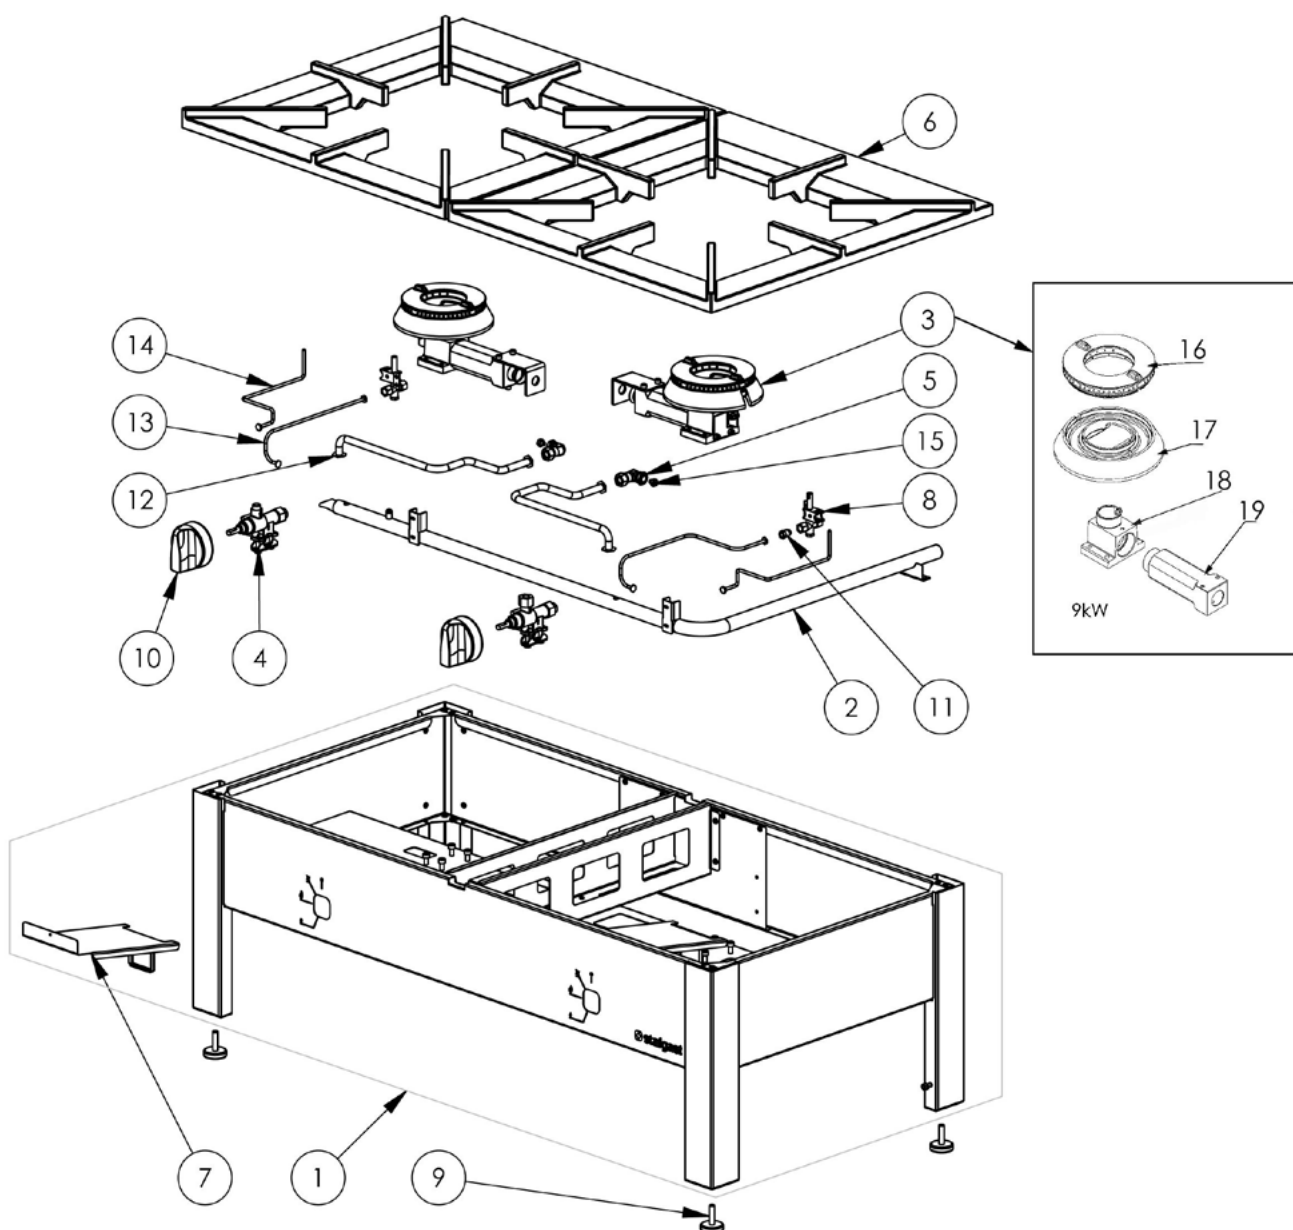

**Gas-Hoherkocher, Doppelbrenner TOP - G20,  
1160 x 580 x 380 mm (BxTxH)**
**Katalog-Code: HK03218E**

<b>Teilenummer (V abb.Teilenummer vom bild)</b>	<b>Name</b>	<b>Code</b>
V773011V02-01	Gehäuse	
V773011V02-02	Gassammler	C010756
V773011V02-03	Brenner	C008830
V773011V02-04	Ventil	C008801
V773011V02-05	Düsenbasis	C009080
V773011V02-06	Rost	C008857
V773011V02-07	Ventildeckel	
V773011V02-08	Pilotflammenbrenner	C008078
V773011V02-09	Füßchen	C008352
V773011V02-10	Stalgast-Drehknopf	C011161
V773011V02-11	Mutter mit Ring	C010733
V773011V02-12	Kupferrohr fi 10x1	
V773011V02-13	Kupferrohr fi 6x1	
V773011V02-14	Thermoelement 600	C008081
V773011V02-15	Düse des brenners 9 kW	C007721
V773011V02-16	Krone des brenners 9kW	C009991
V773011V02-17	Gehäuse des brenners 9 kW	C009992
V773011V02-18	Bogen des brenners 9kW	C009059
V773011V02-19	Injektor 9 kW	C009120