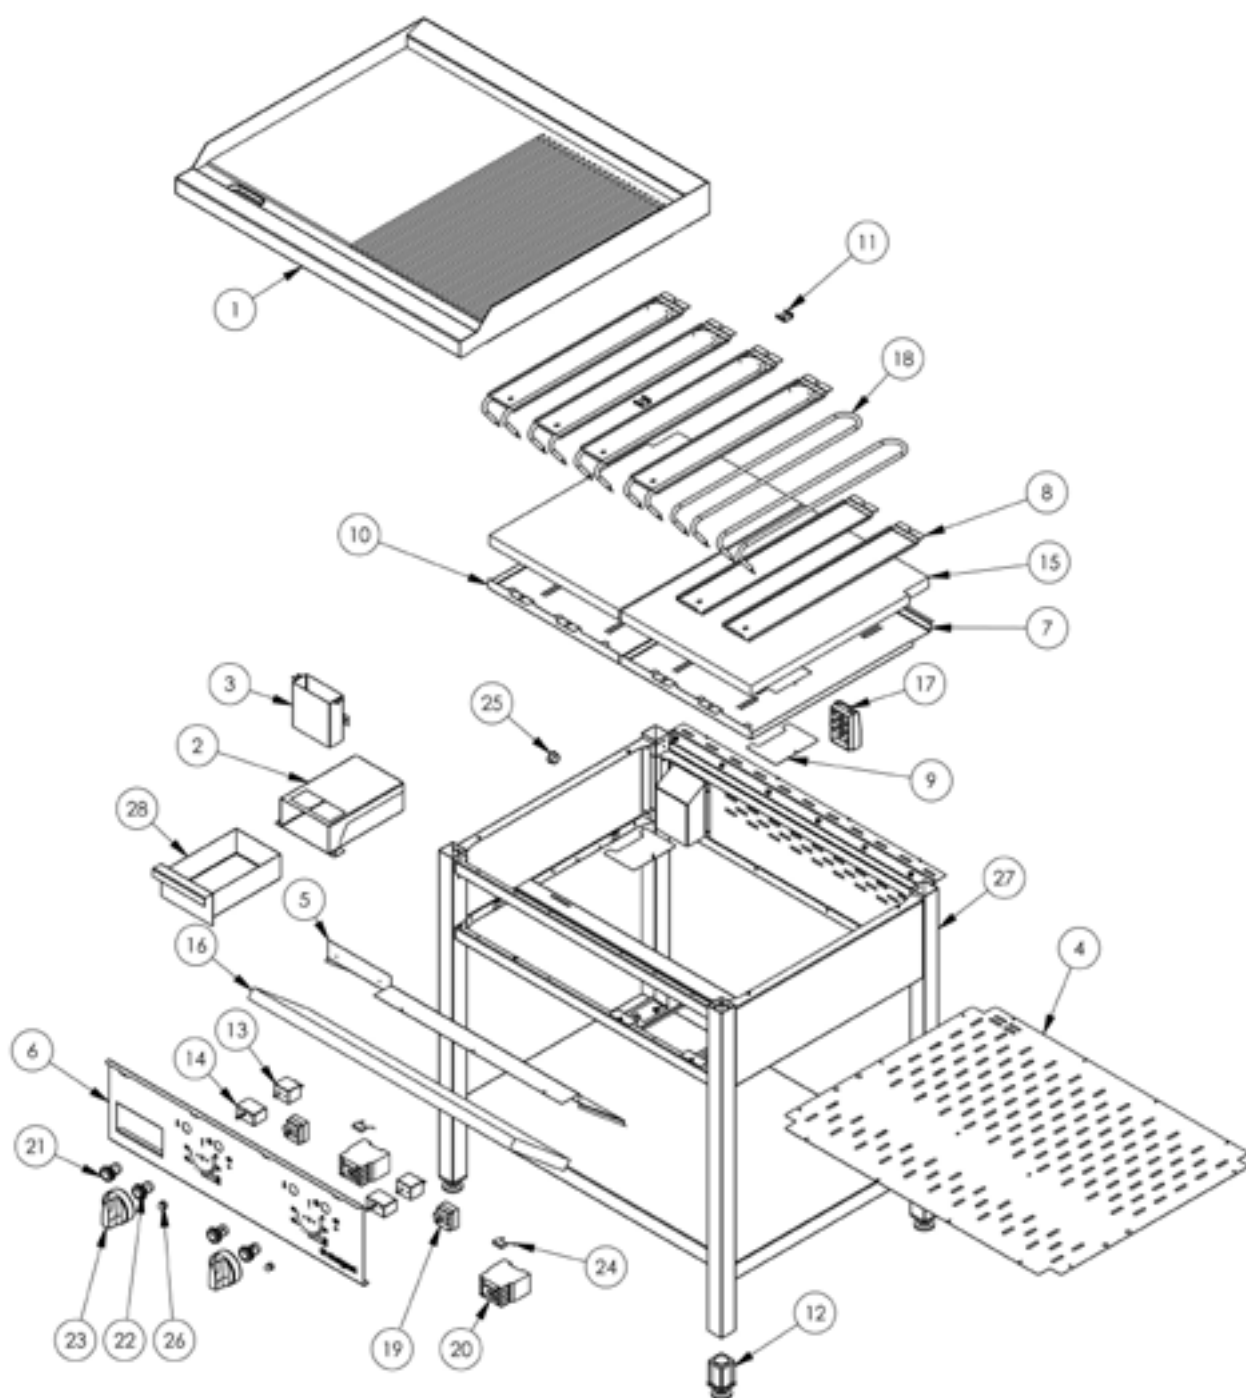

**Elektro-Griddleplatte als Standgerät - gerillt, Unterbau offen, 800 x 700 x 850 mm (BxTxH)**
**Katalog-Code: FS100121S**

Teilenummer (V abb.Teilenummer vom bild)	Name	Code
V979312V01-01	Gerillte Grillplatte	
V979312V01-02	Containergehäuse	
V979312V01-03	Einleitung von Abfällen	
V979312V01-04	Untere Abdeckung	
V979312V01-05	Schalterabdeckung	
V979312V01-06	Frontpanel	
V979312V01-07	Heizungsgehäuse	
V979312V01-08	Heizungsklemme	
V979312V01-09	Abdeckung	
V979312V01-10	Heizungsgehäuse	
V979312V01-11	Kapillare Befestigung	
V979312V01-12	Füßchen	C001991
V979312V01-13	Thermostat 299°C	C005517
V979312V01-14	Drehschalter	C009020
V979312V01-15	Dämmmatte	
V979312V01-16	Dämmmatte	
V979312V01-17	Klemmkasten	C009003
V979312V01-18	Heizung 1350W 230V	C009122
V979312V01-19	Sicherheitsthermostat 329 C	C008953
V979312V01-20	Schütz NC1-18 7,5 kW 18A	C008954
V979312V01-21	Orange Kontrollleuchte	C012933
V979312V01-22	Grünes Kontrollleuchte	C012934
V979312V01-23	Stalghost-Drehknopf	C011147
V979312V01-24	Papierkondensator X11	
V979312V01-25	Tülle fi16	C010689
V979312V01-26	Mutter M8x1	
V979312V01-27	Gehäuse	
V979312V01-28	Abfallbehälter	